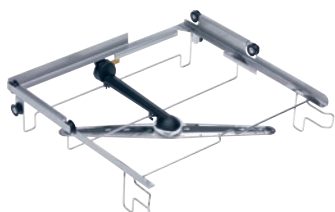

O 885

Lafeta horního koše

pro uložení košů s vnějšími rozměry do 50 × 50 cm.

- maximální osazovací výška 130 mm
- S integrovaným mycím ramenem, připojení na zadní straně
- Vhodné pro uložení nástavců nebo plastových košů

EAN: 4002515276358 / Číslo materiálu: 09548960 / Číslo starého materiálu: 67188501D

Produktové zařazení	
Myčky s přívodem čerstvé vody	•
Zařazení přístroje	
PG 8041	•
PG 8043	•
PG 8045	•
PG 8055	•
PG 8055 U	•
PG 8056	•
PG 8056 U	•
PG 8057 TD	•
PG 8057 TD U	•
PG 8058	•
PG 8058 U	•
PG 8059	•
PG 8059 U	•
PG 8060	•
PG 8061	•
PG 8061 U	•
PG 8096	•
PG 8096 U	•
PG 8099	•
PG 8099 U	•
PFD 400	•
PFD 400 U	•
PFD 401	•
PFD 401 U	•
PFD 402	•
PFD 402 U	•
PFD 404	•
PFD 404 U	•
PFD 405	•
PFD 405 U	•
PFD 407	•
PFD 407 U	•
PFD 408 U	•
Produktová kategorie	
Lafeta/nosič koše	•
Lafeta	•
Lafeta horního koše	•
Horní koš	•
Produktové vlastnosti	
Materiál	Nerez
Barva	Nerez
Maximální výška osazení v mm	130
Standardní elektrické připojení	
Počet fází	0
Napětí ve V	0
Frekvence v Hz	0
Celkový příkon v kW	0,00

O 885

Lafeta horního koše

pro uložení košů s vnějšími rozměry do 50 × 50 cm.

EAN: 4002515276358 / Číslo materiálu: 09548960 / Číslo starého materiálu: 67188501D

Jištění v A	0
Rozměry a hmotnost	
Vnější rozměr, výška netto v mm	119
Vnější rozměr, šířka netto v mm	530
Vnější rozměr, hloubka netto v mm	516
Vnější rozměr, výška brutto v mm	175
Vnější rozměr, šířka brutto v mm	545
Vnější rozměr, hloubka brutto v mm	555
Hmotnost netto v kg	1,85
Hmotnost brutto v kg	2,00