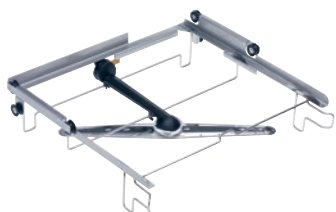

O 885

Lafeta horního koše

pro uložení košů s vnějšími rozměry do 50 × 50 cm.

- maximální osazovací výška 130 mm
- S integrovaným mycím ramenem, připojení na zadní straně
- Vhodné pro uložení nástavců nebo plastových košů

EAN: 4002515276358 / Číslo materiálu: 09548960 / Číslo starého materiálu: 67188501D

Produktové zařazení	
Myčky s přívodem čerstvé vody	•
Zařazení přístroje	
PG 8041	•
PG 8043	•
PG 8045	•
PG 8055	•
PG 8055 U	•
PG 8056	•
PG 8056 U	•
PG 8057 TD	•
PG 8057 TD U	•
PG 8058	•
PG 8058 U	•
PG 8059	•
PG 8059 U	•
PG 8060	•
PG 8061	•
PG 8061 U	•
PG 8096	•
PG 8096 U	•
PG 8099	•
PG 8099 U	•
PFD 400	•
PFD 400 U	•
PFD 401	•
PFD 401 U	•
PFD 402	•
PFD 402 U	•
PFD 404	•
PFD 404 U	•
PFD 405	•
PFD 405 U	•
PFD 407	•
PFD 407 U	•
PFD 408 U	•
Produktová kategorie	
Lafeta/nosič koše	•
Lafeta	•
Lafeta horního koše	•
Horní koš	•
Produktové vlastnosti	
Materiál	Nerez
Barva	Nerez
Maximální výška osazení v mm	130
Standardní elektrické připojení	
Počet fází	0
Napětí ve V	0
Frekvence v Hz	0
Celkový příkon v kW	0,00

O 885

Lafeta horního koše

pro uložení košů s vnějšími rozměry do 50 × 50 cm.

EAN: 4002515276358 / Číslo materiálu: 09548960 / Číslo starého materiálu: 67188501D

Jištění v A	0
Rozměry a hmotnost	
Vnější rozměr, výška netto v mm	119
Vnější rozměr, šířka netto v mm	530
Vnější rozměr, hloubka netto v mm	516
Vnější rozměr, výška brutto v mm	175
Vnější rozměr, šířka brutto v mm	545
Vnější rozměr, hloubka brutto v mm	555
Hmotnost netto v kg	1,85
Hmotnost brutto v kg	2,00