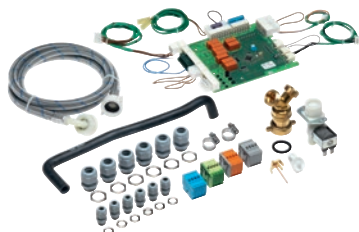

MF 01 RU  
Multifunkční modul  
pro řízení dodatečných funkcí přístroje.

- Pro řízení dávkovacích čerpadel 1–6, vč. indikace prázdného stavu
- Pro nastavování externího signal. čidla při zastavení programu
- Pro přerušování programu zvnějšku

EAN: 4002514491820 / Číslo materiálu: 07285370 / Číslo starého materiálu: 59170320D

<b>Produktové zařazení</b>	
Pračky	•
<b>Zařazení přístroje/příslušenství</b>	
PW 6163	•
PW 6243	•
PW 6323	•
<b>Produktová kategorie</b>	
Multifunkční modul	•
<b>Produktové vlastnosti</b>	
Elektrické připojení	OHNE
<b>Rozměry a hmotnost</b>	
Vnější rozměr, výška netto v mm	140
Vnější rozměr, šířka netto v mm	290
Vnější rozměr, hloubka netto v mm	295
Vnější rozměr, výška brutto v mm	140
Vnější rozměr, šířka brutto v mm	290
Vnější rozměr, hloubka brutto v mm	295
Hmotnost netto [kg]	1,96
Hmotnost brutto v kg	2,16