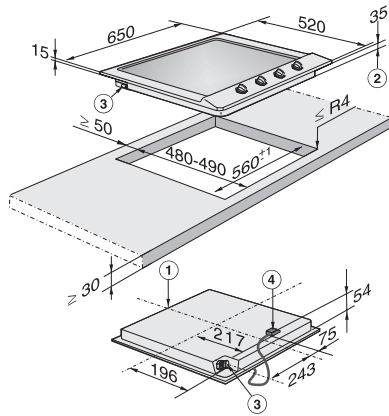

KM 2010
Plynová varná deska
se 4 hořáky

KM2010G (Installation drawing)