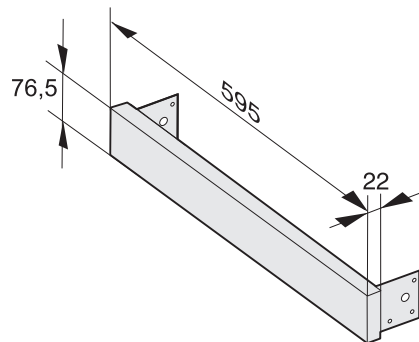

AB 45-9 EDST/CLST

Vyrovnávací lišta

Pro výklenek 45 cm ve spojení s M 6030/32.

EAN: 4002514378695 / Číslo materiálu: 07134490 / Číslo starého materiálu: 24994531D

- Méně otisků prstů a snadné čištění – CleanSteel
- Ideální přizpůsobení přístroje výklenku pomocí vyrovnávací lišty
- V nerezovém provedení/CleanSteel

AB 45-9 EDST/CLST

Vyrovnávací lišta

Pro výklenek 45 cm ve spojení s M 6030/32.

AB45-9 (Sketch)