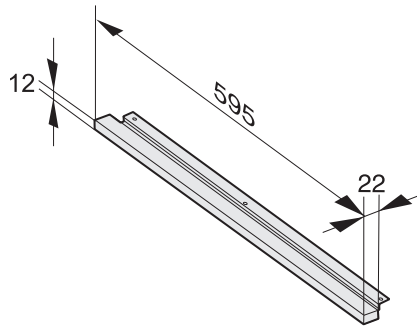

AB 38-1 EDST/CLST

Vyrovnávací lišta

pro výklenek 38 cm v kombinaci s mikrovlnnou troubou M 2230 SC nebo M 2234 SC.

EAN: 4002514378688 / Číslo materiálu: 07134480 / Číslo starého materiálu: 24993831D

- Méně otisků prstů a snadné čištění – CleanSteel
- Ideální přizpůsobení přístroje výklenku pomocí vyrovnávací lišty
- V nerezovém provedení/CleanSteel

AB 38-1 EDST/CLST

Vyrovnávací lišta

pro výklenek 38 cm v kombinaci s mikrovlnnou troubou M 2230 SC nebo M 2234 SC.

AB38 (Sketch)