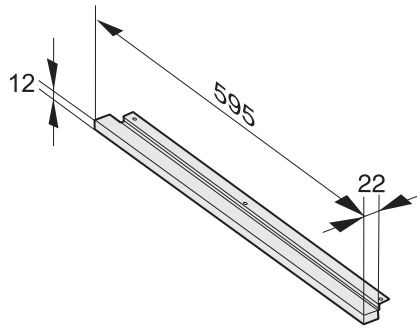

AB 38-1 EDST/CLST

Vyrovnávací lišta

Pro výklenek 38 cm ve spojení s M 6030/32.

EAN: 4002514378688 / Číslo materiálu: 07134480 / Číslo starého materiálu: 24993831D

- Méně otisků prstů a snadné čištění – CleanSteel
- Ideální přizpůsobení přístroje výklenku pomocí vyrovnávací lišty
- V nerezovém provedení/CleanSteel

AB 38-1 EDST/CLST

Vyrovnávací lišta

Pro výklenek 38 cm ve spojení s M 6030/32.

AB38 (Sketch)