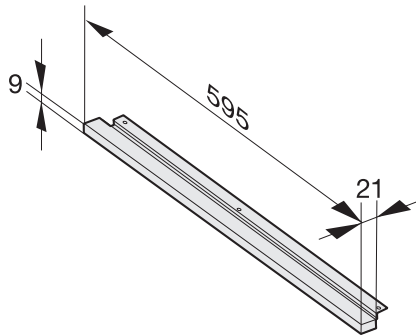

AB 36 EDST/CLST

Vyrovnávací lišta

pro výklenek 36 cm v kombinaci s mikrovlnnou troubou M 2230 SC nebo M 2234 SC.

EAN: 4002514378671 / Číslo materiálu: 07134340 / Číslo starého materiálu: 24993631D

- Ideální přizpůsobení přístroje výklenku pomocí vyrovnávací lišty
- Méně otisků prstů a snadné čištění – CleanSteel
- V nerezovém provedení/CleanSteel

AB 36 EDST/CLST

Vyrovnávací lišta

pro výklenek 36 cm v kombinaci s mikrovlnnou troubou M 2230 SC nebo M 2234 SC.

AB36