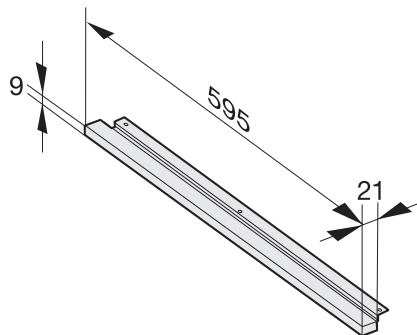

AB 36 EDST/CLST

Vyrovnávací lišta

Pro výklenek 36 cm ve spojení s M 6030/32.

EAN: 4002514378671 / Číslo materiálu: 07134340 / Číslo starého materiálu: 24993631D

- Ideální přizpůsobení přístroje výklenku pomocí vyrovnávací lišty
- Méně otisků prstů a snadné čištění – CleanSteel
- V nerezovém provedení/CleanSteel

AB 36 EDST/CLST

Vyrovnávací lišta

Pro výklenek 36 cm ve spojení s M 6030/32.

AB36