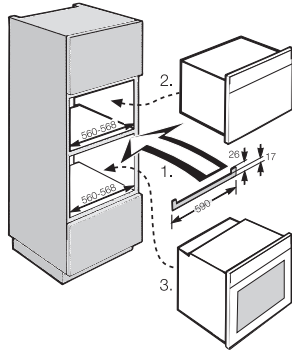

HKL 60 EDST/CLST

Krycí lišta

K zakrytí hrany nábytku pro různé kombinované spotřebiče.

EAN: 4002514367033 / Číslo materiálu: 07114780 / Číslo starého materiálu: 22996226D

- Sladěný vzhled při instalaci
- Vertikální kombinace přístrojů o výšce 45 cm a 60 cm
- V nerezovém provedení/CleanSteel

HKL 60 EDST/CLST

Krycí lišta

K zakrytí hrany nábytku pro různé kombinované spotřebiče.

HKL 60 in tall unit (installation drawing)