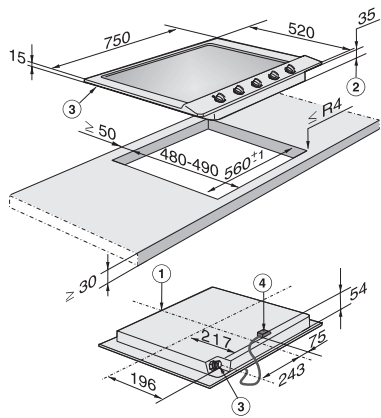

KM 2034
Plynová varná deska
s 5 hořáky pro flexibilní komfort při vaření.

KM2032G (installation drawing)