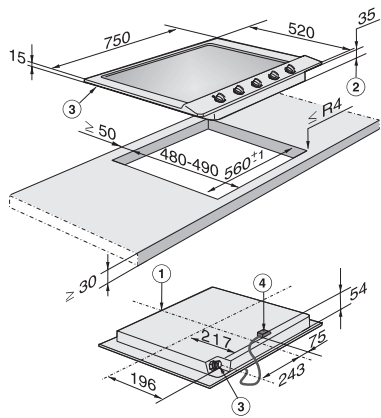

EAN: 4002514383699 / Číslo materiálu: 07111090 / Číslo starého materiálu: 26203450D

<b>Druh ohřevu</b>	
Druh ohřevu	Plyn
<b>Provedení</b>	
Nezávisle na sporáku	•
<b>Design</b>	
Litinové nosiče nádobí (matně černé, emailované)	•
Nerezová varná deska	•
<b>Vybavení varných zón</b>	
Počet varných zón	5
<b>Výkon plynového hořáku</b>	
Úsporný hořák v kW	1,00
Normální hořák v kW	1,75
Silný hořák v kW	2,60
Dvojitý hořák wok v kW	4,20
<b>1. varná zóna/varná oblast</b>	
Umístění	vpředu vlevo
Druh	Silný hořák
<b>2. varná zóna/varná oblast</b>	
Umístění	vzadu vlevo
Druh	Úsporný hořák
<b>3. varná zóna/varná oblast</b>	
Umístění	uprostřed
Druh	Dual-Wok hořák
<b>4. varná zóna/varná oblast</b>	
Umístění	vzadu vpravo
Druh	Standardní hořák
<b>5. varná zóna/varná oblast</b>	
Umístění	vpředu vpravo
Druh	Standardní hořák
<b>Komfort při obsluze</b>	
Ovládání otočnými voliči	•
Elektrické zapalování a ovládání jednou rukou	•
<b>Komfort při údržbě</b>	
Nosiče nádobí vhodné k mytí v myčce nádobí	•
Hořák s úpravou PerfectClean	•
<b>Bezpečnost</b>	
GasStop	•
<b>Technické údaje</b>	
Rozměry (v x š x h) v mm	90 x 750 x 520
Rozměry v mm (šířka)	750
Rozměry v mm (výška)	90
Rozměry v mm (hloubka)	520
Rozměry výřezu v mm (šířka) při instalaci bez rámu na pracovní desku	560
Rozměry výřezu v mm (hloubka) při instalaci bez rámu na pracovní desku	480
Hmotnost v kg	16
Celkový příkon v kW	11,30
Délka elektrického přívodního kabelu v m	2,0
Napětí ve V	220-240

Připojovací kabel

Ano

Sada trysek na propan-butan

•

KM 2034  
Plynová varná deska  
s 5 hořáky pro flexibilní komfort při vaření.

KM2032G (installation drawing)