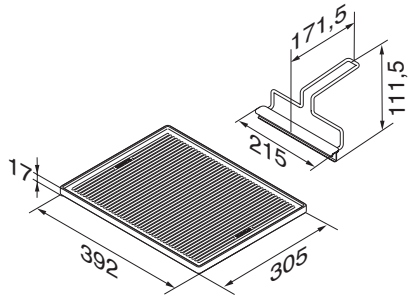

CSGP 1400

Grilovací deska

Ke grilování a pečení masa, ryb, zeleniny apod.

CSGP1400