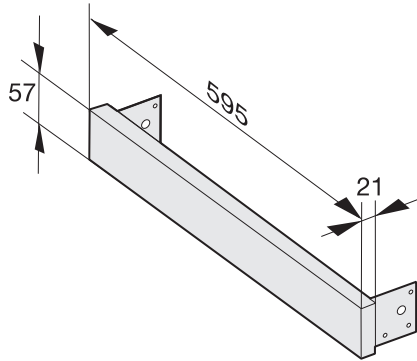

AB 42-1 EDST/CLST

Vyrovnávací lišta

Pro výklenek 42 cm ve spojení s M 6030/32.

EAN: 4002514312613 / Číslo materiálu: 07027170 / Číslo starého materiálu: 24994231D

- Ideální přizpůsobení přístroje výklenku pomocí vyrovnávací lišty
- Méně otisků prstů a snadné čištění – CleanSteel
- V nerezovém provedení/CleanSteel

AB 42-1 EDST/CLST

Vyrovnávací lišta

Pro výklenek 42 cm ve spojení s M 6030/32.

AB42 (installation drawing)