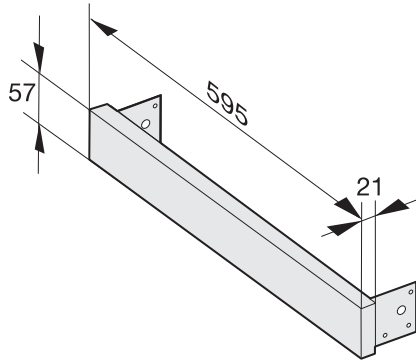

AB 42-1 TFSW

Vyrovnávací lišta

pro výklenek 42 cm v kombinaci s mikrovlnnou troubou M 2230 SC nebo M 2234 SC.

EAN: 4002514312606 / Číslo materiálu: 07027160 / Číslo starého materiálu: 24994221D

- Ideální přizpůsobení přístroje výklenku pomocí vyrovnávací lišty
- Optimální souhra barev s kombinovatelným přístrojem
- vhodné pro přístroje v barvě obsidian černá

AB 42-1 TFSW

Vyrovnávací lišta

pro výklenek 42 cm v kombinaci s mikrovlnnou troubou M 2230 SC nebo M 2234 SC.

AB42 (installation drawing)