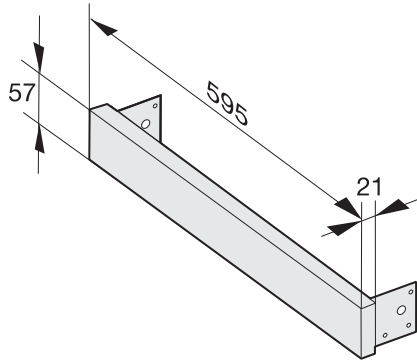

AB 42-1 BRWS

Vyrovnávací lišta

Pro výklenek 42 cm ve spojení s M 6032.

EAN: 4002514312590 / Číslo materiálu: 07027140 / Číslo starého materiálu: 24994211D

- Ideální přizpůsobení přístroje výklenku pomocí vyrovnávací lišty
- Optimální souhra barev s kombinovatelným přístrojem
- vhodné pro přístroje v barvě brilantová bílá

AB 42-1 BRWS  
Vyrovnávací lišta  
Pro výklenek 42 cm ve spojení s M 6032.

AB42 (installation drawing)