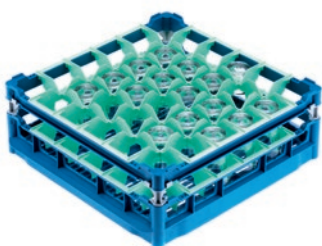

U 536

Koš

s nízkým horním rámem pro optimální uložení 36 sklenic do výšky 20 cm.

- S 36 přihrádkami
- Velikost přihrádek 73 mm x 73 mm
- Včetně sady adaptérů, složené z krátkého a dlouhého adaptéru
- Přes horní rameno s nastavitelnou výškou pomocí adaptéru do 20 cm
- šířka 50, hloubka 50 cm, šířka s boky dle normy pro gastronomii 53 cm

EAN: 4002514278698 / Číslo materiálu: 06984090 / Číslo starého materiálu: 67653601D

Produktové zařazení	
Myčky s přívodem čerstvé vody	•
Tankové myčky	•
Tankové myčky, průchozí	•
Zařazení přístroje	
G 8066	•
PG 8067	•
PG 8041	•
PG 8043	•
PG 8045	•
PG 8055	•
PG 8055 U	•
PG 8056	•
PG 8056 U	•
PG 8057 TD	•
PG 8057 TD U	•
PG 8058	•
PG 8058 U	•
PG 8059	•
PG 8059 U	•
PG 8060	•
PG 8061	•
PG 8061 U	•
PG 8165	•
PG 8166	•
PG 8169	•
PG 8172	•
PG 8172 Eco	•
PTD 901	•
PG 8096	•
PG 8096 U	•
PG 8099	•
PG 8099 U	•
PFD 400	•
PFD 400 U	•
PFD 401	•
PFD 401 U	•
PFD 402	•
PFD 402 U	•
PFD 404	•
PFD 404 U	•
PFD 405	•
PFD 405 U	•
PFD 407	•
PFD 407 U	•
PFD 408 U	•
PTD 702	•
PTD 703	•
PTD 704	•

U 536

Koš

s nízkým horním rámem pro optimální uložení 36 sklenic do výšky 20 cm.

EAN: 4002514278698 / Číslo materiálu: 06984090 / Číslo starého materiálu: 67653601D

Produktová kategorie	
Koš na sklenice	•
Produktové vlastnosti	
Materiál	Plast
Barva	Modrá, Zelená
Počet přihrádek	36
Šířka přihrádek v mm	73
Délka přihrádek v mm	73
Kapacita	
Sklenice výšky 110–140 mm [počet]	36
Sklenice výšky 175–200 mm [počet]	36
Standardní elektrické připojení	
Počet fází	0
Napětí ve V	0
Frekvence v Hz	0
Celkový příkon v kW	0,00
Jištění v A	0
Rozměry a hmotnost	
Vnější rozměr, výška netto v mm	233
Vnější rozměr, šířka netto v mm	500
Vnější rozměr, hloubka netto v mm	500
Vnější rozměr, výška brutto v mm	260
Vnější rozměr, šířka brutto v mm	520
Vnější rozměr, hloubka brutto v mm	530
Hmotnost netto v kg	2,70
Hmotnost brutto v kg	3,20