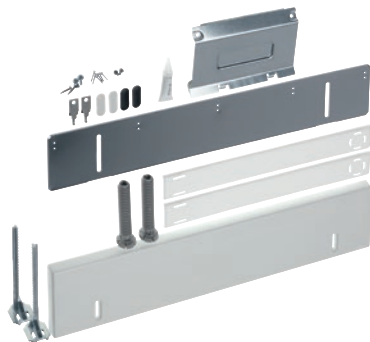

UBS G 60-1

Sada pro podstavbu myčky nádobí

K optimální podstavbě volně stojící myčky nádobí.

EAN: 4002513771022 / Číslo materiálu: 06390810 / Číslo starého materiálu: 21995166D

- 1 přístroj se 2 možnostmi instalace k individuálnímu přizpůsobení
- Obsah: podl. pod nožky, podst. s nast. hloubk. a ochr. proti páře
- lze použít pro volně stojící myčky nádobí Miele do generace 6000