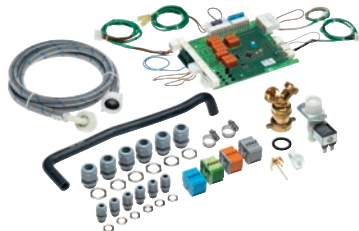

MF 03 24/32

Multifunkční modul

pro řízení dodatečných funkcí přístroje.

- Vhodné pro PW 6241, PW 6321
- Pro řízení dávkovacích čerpadel 7–11, vč. indikace prázdn. stavu
- Pro řízení zpětného získávání vody

EAN: 4002513746129 / Číslo materiálu: 06252200 / Číslo starého materiálu: 59170182D

Produktové zařazení	
Pračky	•
Zařazení přístroje/příslušenství	
PW 6241	•
PW 6321	•
Produktová kategorie	
Multifunkční modul	•
Produktové vlastnosti	
Elektrické připojení	OHNE
Rozměry a hmotnost	
Vnější rozměr, výška netto v mm	140
Vnější rozměr, šířka netto v mm	295
Vnější rozměr, hloubka netto v mm	190
Vnější rozměr, výška brutto v mm	140
Vnější rozměr, šířka brutto v mm	295
Vnější rozměr, hloubka brutto v mm	190
Čistá hmotnost v kg	0,90
Hmotnost brutto v kg	1,05