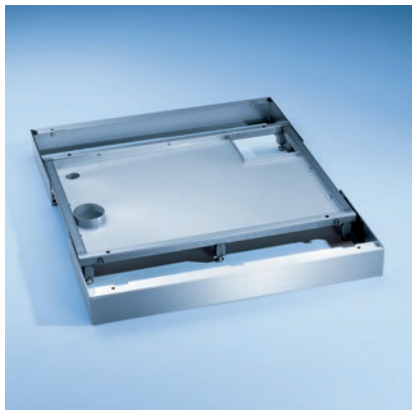

SBW/4

Podstavec

vč. spodní vany a otvorů pro přípojný instalace pro PG 7823/24.

- Pro provedení s vypouštěcím ventilem
- Rám s vestavěnou záchytnou vanou z nerez oceli
- Různé otvory v soklu

EAN: 4002513678444 / Číslo materiálu: 06174490 / Číslo starého materiálu: 69371007D

Produktové zařazení	
Velkokapacitní mycí a dezinfekční automaty, medicína	•
Zařazení přístroje	
G 7823	•
G 7824	•
Produktová kategorie	
Podstavec/sokl	•
Vlastnosti produktu	
Materiál	Nerez
Barva	Nerez
Základní elektroinstalace	
Počet fází	0
Napětí ve V	0
Frekvence v Hz	0
Celkový příkon v kW	0,00
Jištění v A	0
Rozměry a hmotnost	
Vnější rozměr, výška netto v mm	100
Vnější rozměr, šířka netto v mm	900
Vnější rozměr, hloubka netto v mm	768
Vnější rozměr, výška brutto v mm	104
Vnější rozměr, šířka brutto v mm	924
Vnější rozměr, hloubka brutto v mm	807
Hmotnost netto v kg	15,22
Hmotnost brutto v kg	16,60