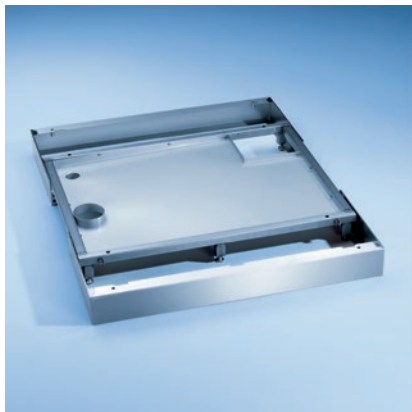

SBW/4

Podstavec

vč. spodní vany a otvorů pro přípojné instalace pro PG 7823/24.

- Pro provedení s vypouštěcím ventilem
- Rám s vestavěnou záchytnou vanou z nerez oceli
- Různé otvory v soklu

EAN: 4002513678444 / Číslo materiálu: 06174490 / Číslo starého materiálu: 69371007D

Produktové zařazení	
Velkokapacitní mycí a dezinfekční automaty, medicína	•
Zařazení přístroje	
G 7823	•
G 7824	•
Produktová kategorie	
Podstavec/sokl	•
Produktové vlastnosti	
Materiál	Nerez
Barva	Nerez
Standardní elektrické připojení	
Počet fází	0
Napětí ve V	0-0
Frekvence v Hz	0-0
Celkový příkon v kW	0,00-0,00
Jištění v A	0-0
Rozměry a hmotnost	
Vnější rozměr, výška netto v mm	100
Vnější rozměr, šířka netto v mm	900
Vnější rozměr, hloubka netto v mm	768
Vnější rozměr, výška brutto v mm	104
Vnější rozměr, šířka brutto v mm	924
Vnější rozměr, hloubka brutto v mm	807
Hmotnost netto v kg	15,22
Hmotnost brutto v kg	16,60