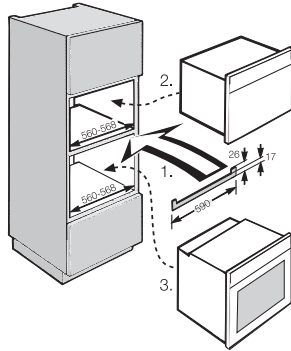

HKL 60 TFSW

Krycí lišta

K zakrytí hrany nábytku mezi dvěma vertikálně instalovanými přístroji.

EAN: 4002512371377 / Číslo materiálu: 05165170 / Číslo starého materiálu: 22996081D

- Sladěný vzhled při instalaci
- Vertikální kombinace přístrojů o výšce 45 cm a 60 cm
- vhodné pro přístroje v barvě obsidian černá

HKL 60 TFSW

Krycí lišta

K zakrytí hrany nábytku mezi dvěma vertikálně instalovanými přístroji.

HKL 60 in tall unit (installation drawing)