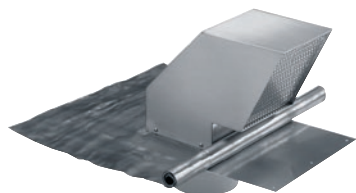

DDF 125
Průchodka střechou
Použitelné pro odvětrávání.

EAN: 4002512093200 / Číslo materiálu: 04623200 / Číslo starého materiálu: 28996072D

- Pro střechy se sklonem od 22° a všechny druhy tašek, Ø 125/150 mm
- Robustní – nerezové tělo s krycím rámem
- Chytré – výstup vzduchu směřuje dolů, vč. Zpětná klapka
- Hrdlo pro odtah Ø 150 mm

DDF 125
Průchodka střechou
Použitelné pro odvětrávání.