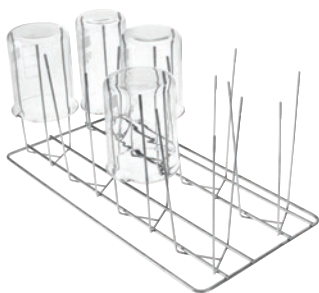

E 111

Nástavec

pro optimální uložení kádinek do 600 až 1 000 ml.

- vhodné pro 8 kádinek od 600 do 1 000 ml
- Vybaveno 8 × 3 držáky
- Použitelné ve spodním koši

EAN: 4002511115743 / Číslo materiálu: 03808420 / Číslo starého materiálu: 69511101D

Produktové zařazení	
Mycí a dezinfekční automaty, laboratoř	•
Velkokapacitní mycí a dezinfekční automaty, laboratoř	•
Zařazení přístroje	
G 7825	•
PG 8527	•
PG 8535	•
PG 8536	•
PG 8504	•
PG 8583	•
PG 8583 CD	•
PG 8593	•
PLW 8615	•
PLW 8616	•
PLW 8617	•
PLW 6011	•
PLW 6111	•
PLW 8505	•
Produktová kategorie	
Nástavec/modul pro kádinky	•
Vlastnosti produktu	
Materiál	Nerez, Drát, potažený Rilsanem
Barva	Nerez, Bílá
Oblasti použití	
Příprava laboratorního skla	•
Kapacita	
Kádinky [počet]	8
Základní elektroinstalace	
Počet fází	0
Napětí ve V	0
Frekvence v Hz	0
Celkový příkon v kW	0,00
Jištění v A	0
Rozměry a hmotnost	
Vnější rozměr, výška netto v mm	205
Vnější rozměr, šířka netto v mm	230
Vnější rozměr, hloubka netto v mm	460
Vnější rozměr, výška brutto v mm	230
Vnější rozměr, šířka brutto v mm	250
Vnější rozměr, hloubka brutto v mm	480
Hmotnost netto v kg	0,96
Hmotnost brutto v kg	1,10