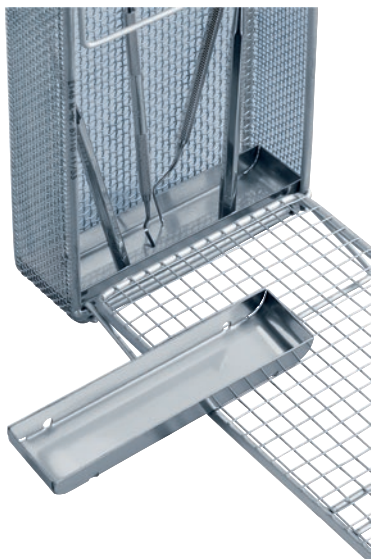

E 328

Vkládací nástavec

pro optimální uložení instrumentů ve svislé poloze.

- Nástavec může instrumentárium uložit ve svislé poloze

EAN: 4002511117051 / Číslo materiálu: 02795940 / Číslo starého materiálu: 69732801D

<b>Produktové zařazení</b>	
Mycí a dezinfekční automaty, medicína	•
<b>Zařazení přístroje</b>	
PG 8535	•
PG 8536	•
PG 8581	•
PG 8562	•
PG 8582	•
PG 8582 CD	•
<b>Produktová kategorie</b>	
Ostatní příslušenství	•
<b>Produktové vlastnosti</b>	
Materiál	Nerez
Barva	Nerez
<b>Standardní elektrické připojení</b>	
Počet fází	0
Napětí ve V	0
Frekvence v Hz	0
Celkový příkon v kW	0,00
Jištění v A	0
<b>Rozměry a hmotnost</b>	
Vnější rozměr, výška netto v mm	15
Vnější rozměr, šířka netto v mm	34
Vnější rozměr, hloubka netto v mm	145
Vnější rozměr, výška brutto v mm	12
Vnější rozměr, šířka brutto v mm	80
Vnější rozměr, hloubka brutto v mm	120
Hmotnost netto v kg	0,06
Hmotnost brutto v kg	0,07