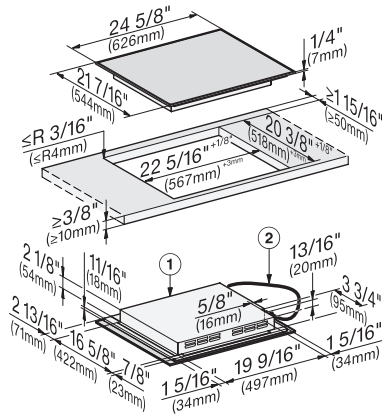

## KM 7720 FR

Placa de inducción independiente de 24 pulgadas  
con 3 zonas de cocción redondas

- Selección rápida e intuitiva con filas numéricas – SmartSelect
- Versátil: 3 zonas de cocción, 1 de ellas extragrande con 28 cm de diámetro
- Con 626 mm de ancho con cerquillo de acero inox., inst. sobre encimera
- Mínimos tiempos desde el inicio de ebullición: TwinBooster
- Conexión con campana extractora con función automática Con@ctivity

KM 7720 FR

Placa de inducción independiente de 24 pulgadas  
con 3 zonas de cocción redondas

Código EAN: 4002516611547 / Número de material: 12074190 /  
Número de material antiguo: 26772000USA

Función Recall	•
Minutero avisador	•
Inicio automático de cocción	•
Mantenimiento del calor	•
Ajustes personalizados (p. ej., señales acústicas)	•
<b>Confort de mantenimiento</b>	
Superficie vitrocerámica fácil limpieza	•
<b>Seguridad</b>	
Desconexión automática de seguridad	•
Función de bloqueo	•
Bloqueo de puesta en funcionamiento	•
Ventilador de refrigeración integrado	•
Protección contra el sobrecalentamiento	•
Indicador de calor residual	•
<b>Datos técnicos</b>	
Medidas en mm (Ancho)	626
Medidas en mm (Alto)	78
Medidas en mm (Fondo)	544
Altura de montaje con caja de conexiones en mm	71
Medidas del hueco en mm (ancho) para montaje sobre encimera	567 mm
Medidas del hueco en mm (fondo) para montaje sobre encimera	518 mm
Peso neto en kg	14
Potencia nominal total en kW	6,60-7,60
Longitud de la conducción eléctrica en m	1,2
Tensión en V	208-240
Frecuencia en Hz	50-60
<b>Accesorios suministrados</b>	
Cable de conexión	Sí

KM 7720 FR

Placa de inducción independiente de 24 pulgadas  
con 3 zonas de cocción redondas

KM7720FR – with frame, surface mounted overlying  
installation (\*footnote) – drawing