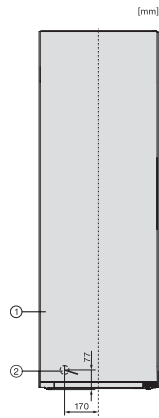

FNS 4882 D

Congelador de libre instalación

con NoFrost y el máximo confort para la perfecta combinación Side-by-Side.

FN4372E, FN4372D, FN4872D, FN4874C, FNS4382E, FNS4382E C, FNS4782E bb, FNS4882D, installation (footnote*) (drawings)