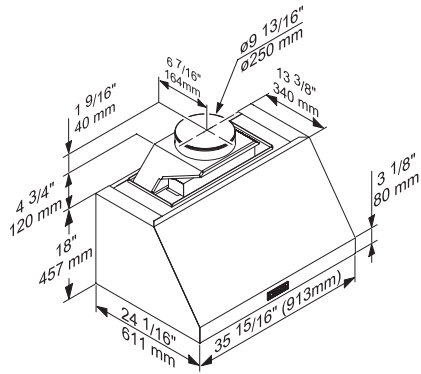

DAR 1230-3

Campana extractora para pared de 36 pulgadas
Para una combinación perfecta con placas Range.

DAR1230 (installation drawing)