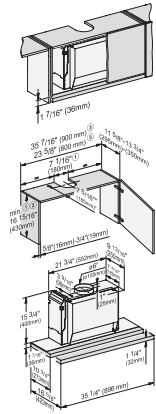

DAS 2920

Campana extractora plana

Con control EasySwitch para un manejo aún más cómodo

DAS2920, DAS4920, drawing – US