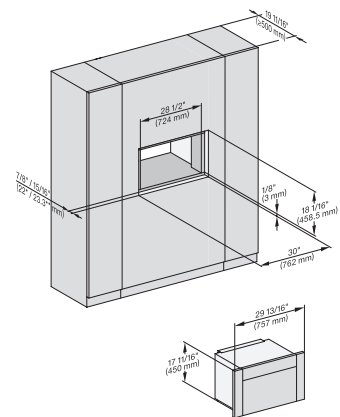

M 7240 TC AM

Microondas empotrable de 24 pulgadas de anchura

Diseño en Negro Obsidian Black muy combinable y manejo en la parte superior.

M7240TC(+EBA7848), side view, 30 Zoll, Flush Inset

M7240TC(+EBA7848), side view, 30 Zoll, Flush Inset, built-under

M7240TC Einbau, 30 Zoll, Flush inset

M7240TC+EBA7848, Einbau, 30 Zoll, Flush inset

M7x4xTC, Einbau, 30 Zoll, Flush inset, wide front

M7240TC+EBA7848, Einbau, 30 Zoll, Flush inset, wide front

M7240TC, Einbau, 30 Zoll, Flush inset, built-under