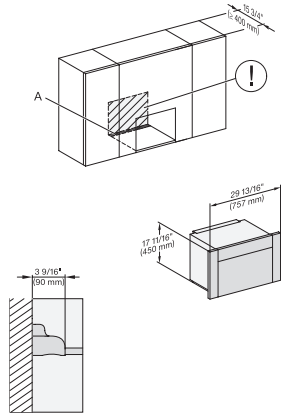

M7240TC, Einbau, 30 Zoll, Proud, Oberschrank – Skizze – NA

M7240TC(+EBA7848), Einbau, 30 Zoll, Proud, Oberschrank – Skizze – NA

M7240TC, Einbau, 30 Zoll, Proud, breite Front, Oberschrank – Skizze – NA

M7240TC(+EBA7848), Einbau, 30 Zoll, Proud, breite Front, Oberschrank – Skizze – NA

M7240TC(+EBA7848), Einbau, 30 Zoll, Proud, Oberschrank – Skizze – NA

M7240TC(+EBA7848), Einbau, 30 Zoll, Proud, breite Front, Oberschrank – Skizze – NA

M7240SC(+EBA7848), Seitenansicht, 30 Zoll, Flush, inset, Oberschrank – Skizze – NA