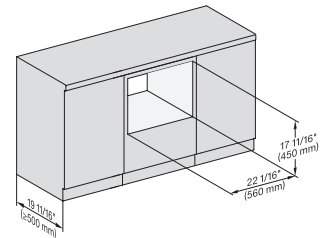

M 7240 TC AM

Microondas empotrable de 24 pulgadas de anchura

Diseño en Negro Obsidian Black muy combinable y manejo en la parte superior.

M7240TC, Einbau, 30 Zoll, Proud, wide front

M7240TC+EBA7848, Einbau, 30 Zoll, Proud, wide front