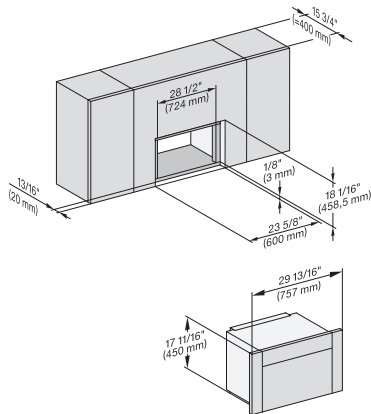

M 7240 TC AM

Microondas empotrable de 24 pulgadas de anchura

Diseño en Negro Obsidian Black muy combinable y manejo en la parte superior.

M7240TC, Einbau, 30 Zoll, Flush, inset, Oberschrank – Skizze – NA

M7240SC(+EBA7848), Einbau, 30 Zoll, Flush, inset, Oberschrank – Skizze – NA

M7240TC, Einbau, 30 Zoll, Flush, inset, breite Front, Oberschrank – Skizze – NA

M7240SC(+EBA7848), Einbau, 30 Zoll, Flush, inset, breite Front, Oberschrank – Skizze – NA