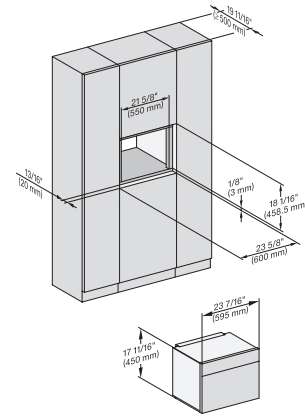

M 7240 TC AM

Microondas empotrable de 24 pulgadas de anchura

Diseño en Negro Obsidian Black muy combinable y manejo en la parte superior.

M7240TC(+EBA7848), side view, 30 Zoll, Flush Inset

M7240TC(+EBA7848), side view, 30 Zoll, Flush Inset, built-under

M7240TC Einbau, 30 Zoll, Flush inset

M7240TC+EBA7848, Einbau, 30 Zoll, Flush inset

M7x4xTC, Einbau, 30 Zoll, Flush inset, wide front

M7240TC+EBA7848, Einbau, 30 Zoll, Flush inset, wide front

M7240TC, Einbau, 30 Zoll, Flush inset, built-under