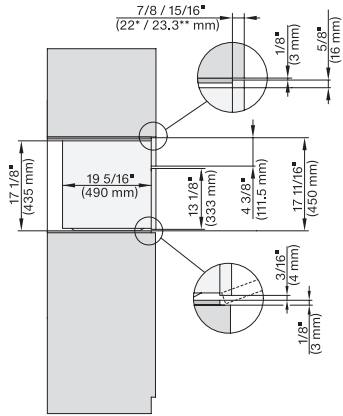

M 7240 TC AM

Microondas empotrable de 24 pulgadas de anchura

Diseño en Negro Obsidian Black muy combinable y manejo en la parte superior.

M7240TC(+EBA7848), side view, 30 Zoll, Flush Inset

M7240TC(+EBA7848), side view, 30 Zoll, Flush Inset, built-under