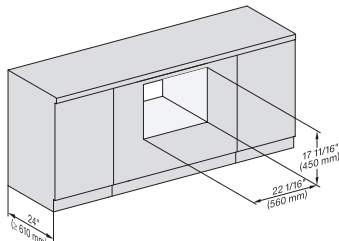

M 7240 TC AM

Microondas empotrable de 24 pulgadas de anchura

Diseño en Negro Obsidian Black muy combinable y manejo en la parte superior.