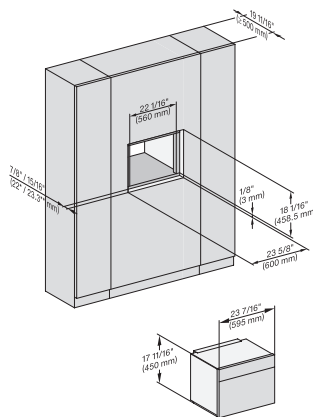

M 7240 TC AM

Microondas empotrable de 24 pulgadas de anchura

Diseño en Negro Obsidian Black muy combinable y manejo en la parte superior.

M7240TC(+EBA7848), side view, 30 Zoll, Flush Inset

M7240TC(+EBA7848), side view, 30 Zoll, Flush Inset, built-under

M7240TC Einbau, 30 Zoll, Flush inset

M7240TC+EBA7848, Einbau, 30 Zoll, Flush inset

M7x4xTC, Einbau, 30 Zoll, Flush inset, wide front

M7240TC+EBA7848, Einbau, 30 Zoll, Flush inset, wide front

M7240TC, Einbau, 30 Zoll, Flush inset, built-under