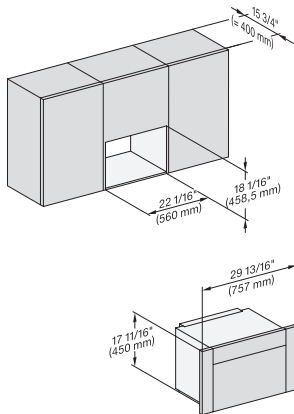

Diseño en Negro Obsidian Black muy combinable y manejo en la parte superior.

M7240TC(+EBA7848), Installation, 30 Zoll, Proud, built-under, wide front

M7240TC(+EBA7848), Seitenansicht, 30 Zoll, Proud, Oberschrank – Skizze – NA

M7240TC, Einbau, 30 Zoll, Proud, Oberschrank – Skizze – NA

M7240TC(+EBA7848), Einbau, 30 Zoll, Proud, Oberschrank – Skizze – NA

M7240TC, Einbau, 30 Zoll, Proud, breite Front, Oberschrank – Skizze – NA

M7240TC(+EBA7848), Einbau, 30 Zoll, Proud, breite Front, Oberschrank – Skizze – NA