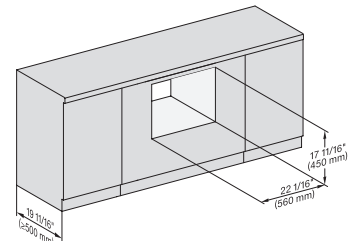

M 7240 TC AM

Microondas empotrable de 24 pulgadas de anchura

Diseño en Negro Obsidian Black muy combinable y manejo en la parte superior.