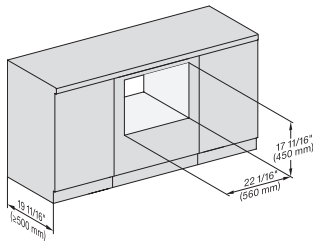

M 7240 TC AM

Microondas empotrable de 24 pulgadas de anchura

Diseño en Negro Obsidian Black muy combinable y manejo en la parte superior.