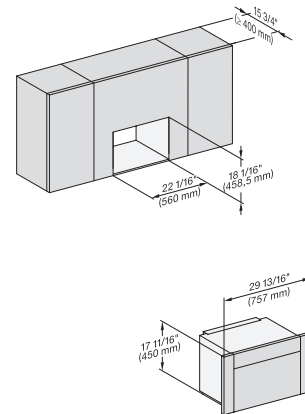

Diseño en Negro Obsidian Black muy combinable y manejo en la parte superior.

M7240TC(+EBA7848), Installation, 30 Zoll, Proud, built-under, wide front

M7240TC(+EBA7848), Seitenansicht, 30 Zoll, Proud, Oberschrank – Skizze – NA

M7240TC, Einbau, 30 Zoll, Proud, Oberschrank – Skizze – NA

M7240TC(+EBA7848), Einbau, 30 Zoll, Proud, Oberschrank – Skizze – NA

M7240TC, Einbau, 30 Zoll, Proud, breite Front, Oberschrank – Skizze – NA

M7240TC(+EBA7848), Einbau, 30 Zoll, Proud, breite Front, Oberschrank – Skizze – NA