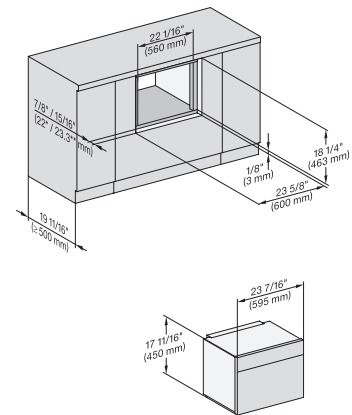

M7240TC Einbau, 30 Zoll, Flush inset

M7240TC+EBA7848, Einbau, 30 Zoll, Flush inset

M7x4xTC, Einbau, 30 Zoll, Flush inset, wide front

M7240TC+EBA7848, Einbau, 30 Zoll, Flush inset, wide front

M7240TC, Einbau, 30 Zoll, Flush inset, built-under

M7240TC+EBA7848, Einbau, 30 Zoll, Flush inset, built-under

M7240TC, Einbau, 30 Zoll, Flush Inset, built-under, wide front

M 7240 TC AM

Microondas empotrable de 24 pulgadas de anchura

Diseño en Negro Obsidian Black muy combinable y manejo en la parte superior.