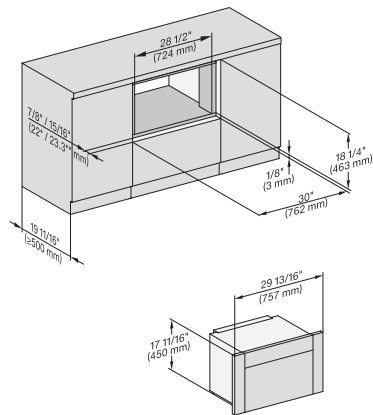

M7240TC Einbau, 30 Zoll, Flush inset

M7240TC+EBA7848, Einbau, 30 Zoll, Flush inset

M7x4xTC, Einbau, 30 Zoll, Flush inset, wide front

M7240TC+EBA7848, Einbau, 30 Zoll, Flush inset, wide front

M7240TC, Einbau, 30 Zoll, Flush inset, built-under

M7240TC+EBA7848, Einbau, 30 Zoll, Flush inset, built-under

M7240TC, Einbau, 30 Zoll, Flush Inset, built-under, wide front

M 7240 TC AM

Microondas empotrable de 24 pulgadas de anchura

Diseño en Negro Obsidian Black muy combinable y manejo en la parte superior.