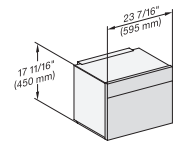

M 7240 TC AM

Microondas empotrable de 24 pulgadas de anchura

Diseño en Negro Obsidian Black muy combinable y manejo en la parte superior.

M7240TC, Einbau, 30 Zoll, Proud, wide front

M7240TC+EBA7848, Einbau, 30 Zoll, Proud, wide front