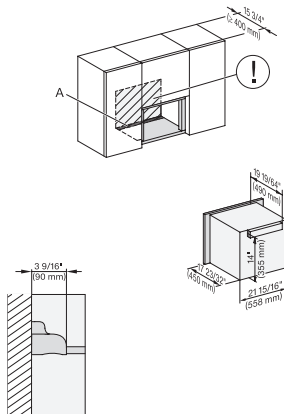

M7240TC(+EBA7848), Einbau, 30 Zoll, Proud, Oberschrank – Skizze – NA

M7240TC(+EBA7848), Einbau, 30 Zoll, Proud, breite Front, Oberschrank – Skizze – NA

M7240SC(+EBA7848), Seitenansicht, 30 Zoll, Flush, inset, Oberschrank – Skizze – NA

M 7240 TC AM

Microondas empotrable de 24 pulgadas de anchura

Diseño en Negro Obsidian Black muy combinable y manejo en la parte superior.

M7240TC, Einbau, 30 Zoll, Flush, inset, Oberschrank – Skizze – NA

M7240SC(+EBA7848), Einbau, 30 Zoll, Flush, inset, Oberschrank – Skizze – NA

M7240TC, Einbau, 30 Zoll, Flush, inset, breite Front, Oberschrank – Skizze – NA

M7240SC(+EBA7848), Einbau, 30 Zoll, Flush, inset, breite Front, Oberschrank – Skizze – NA