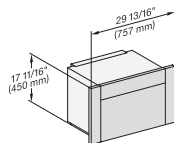

M7240TC+EBA7848, Einbau, 30 Zoll, Proud, built-under