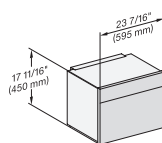

M7240TC, Einbau, 30 Zoll, Proud, built-under, wide front