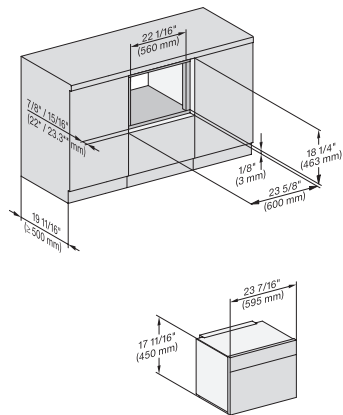

M7240TC Einbau, 30 Zoll, Flush inset

M7240TC+EBA7848, Einbau, 30 Zoll, Flush inset

M7x4xTC, Einbau, 30 Zoll, Flush inset, wide front

M7240TC+EBA7848, Einbau, 30 Zoll, Flush inset, wide front

M7240TC, Einbau, 30 Zoll, Flush inset, built-under

M7240TC+EBA7848, Einbau, 30 Zoll, Flush inset, built-under

M7240TC, Einbau, 30 Zoll, Flush Inset, built-under, wide front

M 7240 TC AM

Microondas empotrable de 24 pulgadas de anchura

Diseño en Negro Obsidian Black muy combinable y manejo en la parte superior.