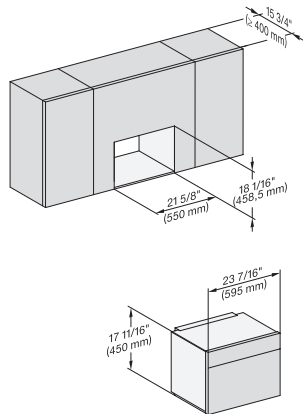

Diseño en Negro Obsidian Black muy combinable y manejo en la parte superior.

M7240TC(+EBA7848), Installation, 30 Zoll, Proud, built-under, wide front

M7240TC(+EBA7848), Seitenansicht, 30 Zoll, Proud, Oberschrank – Skizze – NA

M7240TC, Einbau, 30 Zoll, Proud, Oberschrank – Skizze – NA

M7240TC(+EBA7848), Einbau, 30 Zoll, Proud, Oberschrank – Skizze – NA

M7240TC, Einbau, 30 Zoll, Proud, breite Front, Oberschrank – Skizze – NA

M7240TC(+EBA7848), Einbau, 30 Zoll, Proud, breite Front, Oberschrank – Skizze – NA