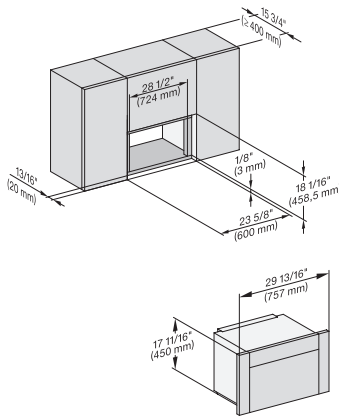

M7240SC(+EBA7848), Einbau, 30 Zoll, Flush, inset, Oberschrank – Skizze – NA