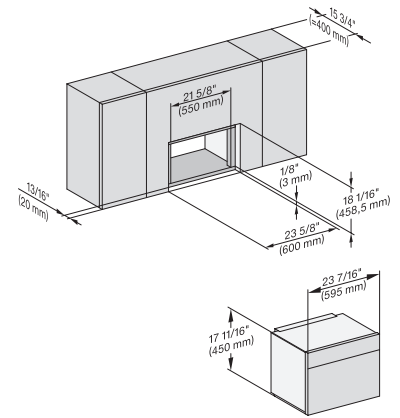

M 7240 TC AM

Microondas empotrable de 24 pulgadas de anchura

Diseño en Negro Obsidian Black muy combinable y manejo en la parte superior.

M7240TC, Einbau, 30 Zoll, Flush, inset, Oberschrank – Skizze – NA

M7240SC(+EBA7848), Einbau, 30 Zoll, Flush, inset, Oberschrank – Skizze – NA

M7240TC, Einbau, 30 Zoll, Flush, inset, breite Front, Oberschrank – Skizze – NA

M7240SC(+EBA7848), Einbau, 30 Zoll, Flush, inset, breite Front, Oberschrank – Skizze – NA