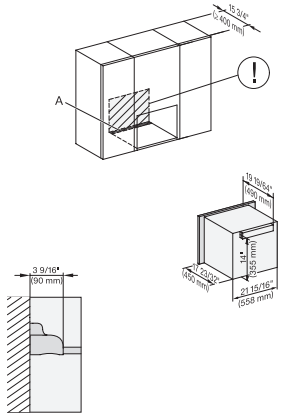

M7240TC, Einbau, 30 Zoll, Proud, Oberschrank – Skizze – NA

M7240TC(+EBA7848), Einbau, 30 Zoll, Proud, Oberschrank – Skizze – NA

M7240TC, Einbau, 30 Zoll, Proud, breite Front, Oberschrank – Skizze – NA

M7240TC(+EBA7848), Einbau, 30 Zoll, Proud, breite Front, Oberschrank – Skizze – NA

M7240TC(+EBA7848), Einbau, 30 Zoll, Proud, Oberschrank – Skizze – NA

M7240TC(+EBA7848), Einbau, 30 Zoll, Proud, breite Front, Oberschrank – Skizze – NA

M7240SC(+EBA7848), Seitenansicht, 30 Zoll, Flush, inset, Oberschrank – Skizze – NA