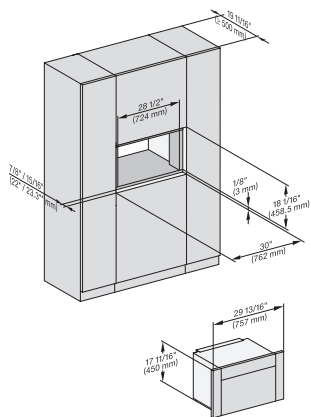

M 7240 TC AM

Microondas empotrable de 24 pulgadas de anchura

Diseño en Negro Obsidian Black muy combinable y manejo en la parte superior.

M7240TC(+EBA7848), side view, 30 Zoll, Flush Inset

M7240TC(+EBA7848), side view, 30 Zoll, Flush Inset, built-under

M7240TC Einbau, 30 Zoll, Flush inset

M7240TC+EBA7848, Einbau, 30 Zoll, Flush inset

M7x4xTC, Einbau, 30 Zoll, Flush inset, wide front

M7240TC+EBA7848, Einbau, 30 Zoll, Flush inset, wide front

M7240TC, Einbau, 30 Zoll, Flush inset, built-under