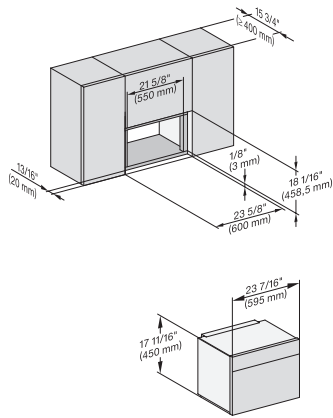

M 7240 TC AM

Microondas empotrable de 24 pulgadas de anchura

Diseño en Negro Obsidian Black muy combinable y manejo en la parte superior.

M7240TC, Einbau, 30 Zoll, Flush, inset, Oberschrank – Skizze – NA