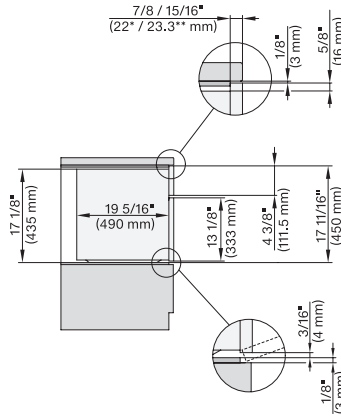

M 7240 TC AM

Microondas empotrable de 24 pulgadas de anchura

Diseño en Negro Obsidian Black muy combinable y manejo en la parte superior.

M7240TC(+EBA7848), side view, 30 Zoll, Flush Inset

M7240TC(+EBA7848), side view, 30 Zoll, Flush Inset, built-under

M7240TC Einbau, 30 Zoll, Flush inset

M7240TC+EBA7848, Einbau, 30 Zoll, Flush inset

M7x4xTC, Einbau, 30 Zoll, Flush inset, wide front

M7240TC+EBA7848, Einbau, 30 Zoll, Flush inset, wide front

M7240TC, Einbau, 30 Zoll, Flush inset, built-under