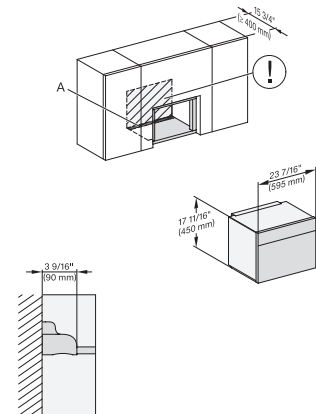

M7240SC(+EBA7848), Einbau, 30 Zoll, Flush, inset, Oberschrank – Skizze – NA

M7240TC, Einbau, 30 Zoll, Flush, inset, breite Front, Oberschrank – Skizze – NA

M7240SC(+EBA7848), Einbau, 30 Zoll, Flush, inset, breite Front, Oberschrank – Skizze – NA

M7240SC(+EBA7848), Installation, 30 Zoll, Flush, inset, Oberschrank – Skizze – NA

M7240SC(+EBA7848), Installation, 30 Zoll, Flush, inset, breite Front, Oberschrank – Skizze – NA