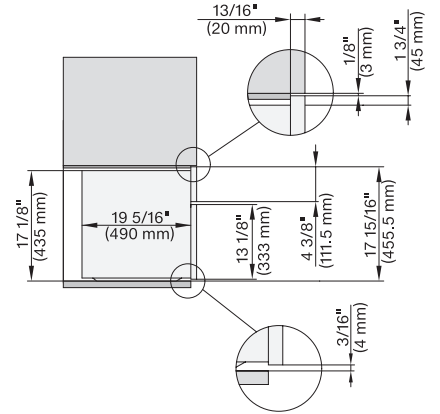

M7240TC, Einbau, 30 Zoll, Proud, Oberschrank – Skizze – NA

M7240TC(+EBA7848), Einbau, 30 Zoll, Proud, Oberschrank – Skizze – NA

M7240TC, Einbau, 30 Zoll, Proud, breite Front, Oberschrank – Skizze – NA

M7240TC(+EBA7848), Einbau, 30 Zoll, Proud, breite Front, Oberschrank – Skizze – NA

M7240TC(+EBA7848), Einbau, 30 Zoll, Proud, Oberschrank – Skizze – NA

M7240TC(+EBA7848), Einbau, 30 Zoll, Proud, breite Front, Oberschrank – Skizze – NA

M7240SC(+EBA7848), Seitenansicht, 30 Zoll, Flush, inset, Oberschrank – Skizze – NA