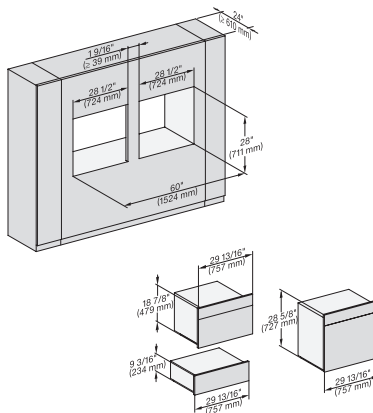

H 6x80 BP, H 6x80-2BP, NA7000 Fitting Combi wide front side by side without wall, Installation drawing, Proud, NA

H 6x80 BP, H 6x70 BM, ESW 6x85, H 6x80-2BP, NA7000 Fitting Combi w. front side by side without wall, drawing, Proud, NA

H6x80(-2)BP, H6x00BM + EBA6808, H7x40BM, H2880BP, H7x80BP(X), Installation Combi, Installation drawing, Proud, NA