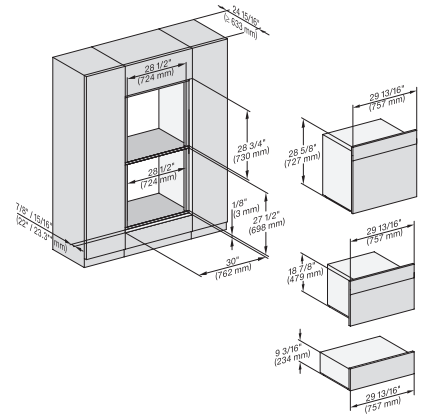

H 6x80 BP, H 6x70 BM, ESW 6x85, H 6x80-2BP, H7xxx BM/BX, H2x80BP, ESW7x70, EVS7670 Installation drawing, Flush inset, NA