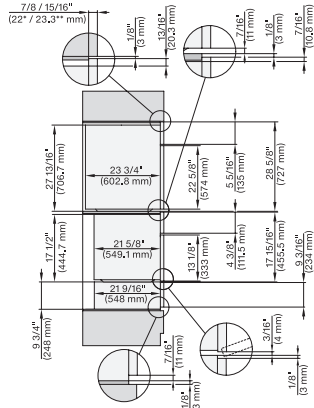

DGC 6x6x (AM)+EBA 6808, H 6x80, H6x80, ESW 6x80, DGC786x, EBA7868, H7x80, ESW7x80, Combi, Install draw, Flush inset, NA

H 7880 BP

Horno de 30 pulgadas de ancho
diseño fácilmente combinable, con sonda inalámbrica de alta precisión.