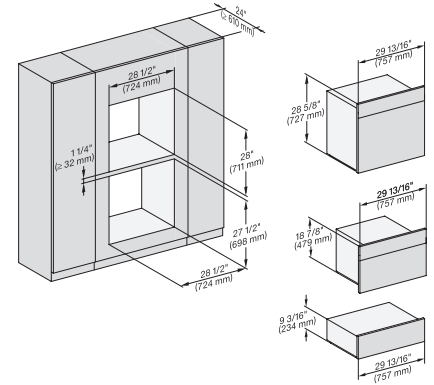

H 7880 BP

Horno de 30 pulgadas de ancho
diseño fácilmente combinable, con sonda inalámbrica de alta precisión.

H 6x80 BP, H 6x00 BM + EBA 6808, ESW 6x85, DGC6x00 + EBA6808, H6x80-2BP, NA7000, Fitting Combi w. front, drawing, Proud