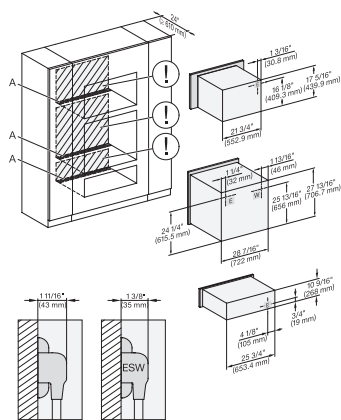

H6x80BP, H6x00BM + EBA6808, ESW6x80, H 6x80-2BP, NA7000, Installation Combi wide front, Installation drawing, Proud, NA