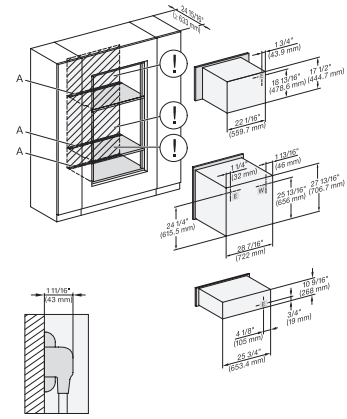

H 6x80 BP, H 6x70 BM, ESW 6x80, H 6x80-2BP, H 2x80BP, H 7xxx BP/BPX/BM/BMX, ESW 7x80, Flush inset, NA