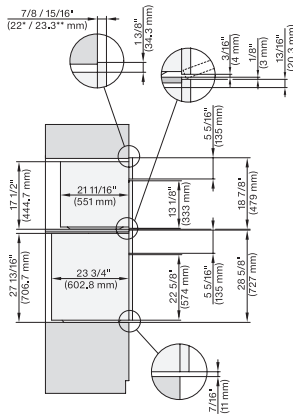

H 6x80 BP, H 6x70 BM, H 6x80-2BP, DGC7x7, H7x70BM, H7x80BPX, Combi, Installation drawing, Proud, NA