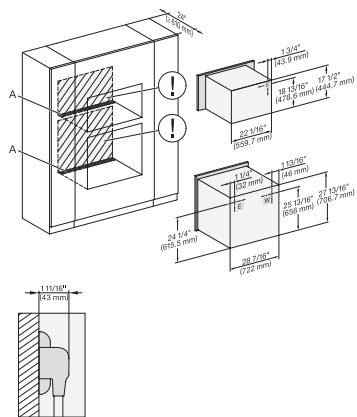

H 6x80 BP, H 6x70 BM, H 6x80-2BP, NA7000, Installation Combi wide front, Installation drawing, Proud, NA