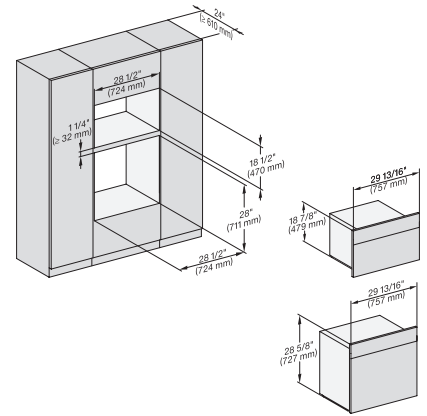

H6x80(2)BP, H6x70BM, ESW6x80, DGC7x7(X), H7x70BM(X), H7x80BP, ESW7x80, Combi, Installation drawing, Proud, Flush inset

H 7880 BP

Horno de 30 pulgadas de ancho

diseño fácilmente combinable, con sonda inalámbrica de alta precisión.