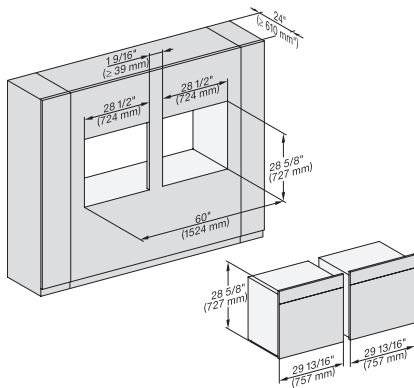

H 6x80 BP, H 6x80-2BP, NA7000 Fitting Combi wide front side by side without wall, Installation drawing, Proud, NA

H 6x80 BP, H 6x70 BM, ESW 6x85, H 6x80-2BP, NA7000 Fitting Combi w. front side by side without wall, drawing, Proud, NA

H6x80(-2)BP, H6x00BM + EBA6808, H7x40BM, H2880BP, H7x80BP(X), Installation Combi, Installation drawing, Proud, NA