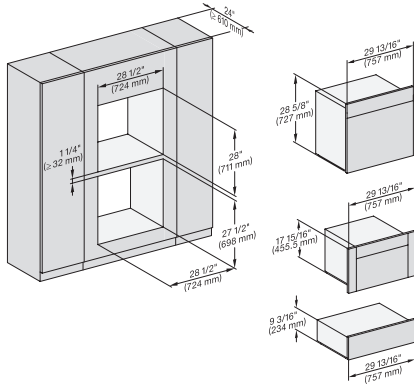

H 7880 BP

Horno de 30 pulgadas de ancho
diseño fácilmente combinable, con sonda inalámbrica de alta precisión.

H 6x80 BP, H 6x00 BM + EBA 6808, ESW 6x85, DGC6x00 + EBA6808, H6x80-2BP, NA7000, Fitting Combi w. front, drawing, Proud