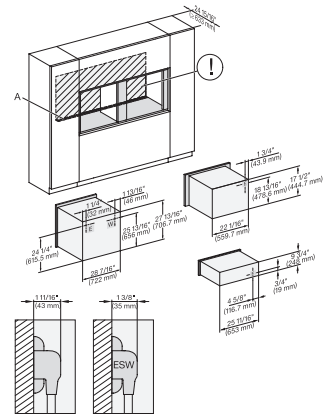

H 6x80BP, H 6x70BM, ESW 6x85, H 6x80-2BP, H2x80BP, H 7x80BP/BPX, ESW 7x70, EVS7670, Install. drawing, Flush inset, NA