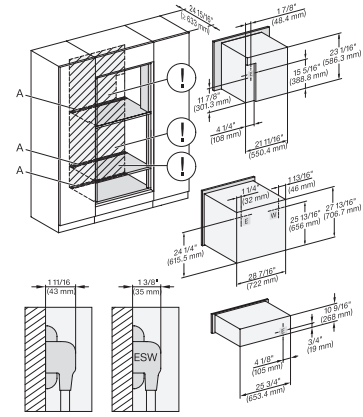

H 7880 BP

Horno de 30 pulgadas de ancho

diseño fácilmente combinable, con sonda inalámbrica de alta precisión.

DGC786x+EBA7868, H280BP, H7x8xBP(X), Installation, 3 Zoll, Flush inset, combi, XXL, 650

DGC7x4x+EBA7848, H280BP, H7x8xBP(X), ESW7x80, Installation, 30 Zoll, Flush inset, combi, XL, 650