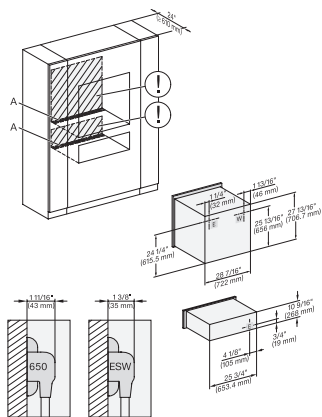

H 6x80 BP, ESW 6x80, H 6x80-2BP, NA7000, Installation Combi wide front, Installation drawing, Proud, NA