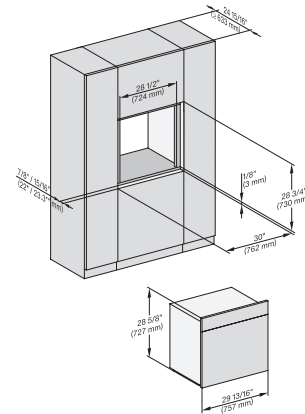

H 7880 BP

Horno de 30 pulgadas de ancho

diseño fácilmente combinable, con sonda inalámbrica de alta precisión.

H 6x8x BP, H 6x80-2BP, H 7xxx, H 2x80 side view, installation drawing, Flush inset, NA

H 6x8x BP, H 6x80-2BP, H 7xxx, H2x80 side view built-under, installation drawing, Flush inset, NA