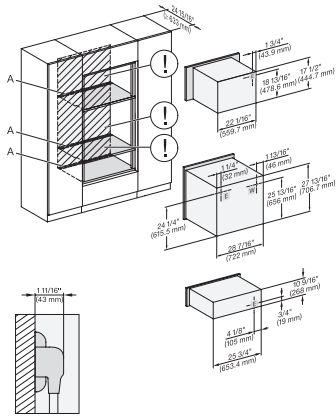

H 6x80 BP, H 6x00 BM + EBA 6808, ESW 6x85, H 6x80-2BP, H2880BP, H 7xxxBP/BPX/BM, EBA 7848, Exx7x70, Installation drawing, Flush inset, NA

H 6x80 BP, H 6x00 BM + EBA 6808, H 6x80-2BP, H 7xxxBM/BP/BPC, EBA 7848, ESW 7x80, Installation drawing, Flush inset, NA

H 6x80 BP, H 6x70 BM, ESW 6x85, H 6x80-2BP, H2880BP, H7xxxBP/BPX/BM/BMX, Exx7670, Installation drawing, Flush inset, NA

H 7880 BP

Horno de 30 pulgadas de ancho

diseño fácilmente combinable, con sonda inalámbrica de alta precisión.