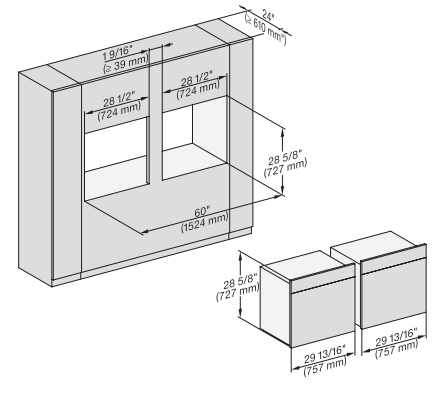

H 6x80 BP, H 6x80-2BP, NA7000 Fitting Combi side without wall, Installation drawing, Proud, NA