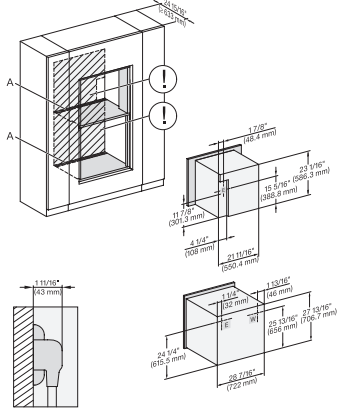

DGC786x+EBA78808, H2880BP, H7x80BP(X), Installation, 30 Zoll, Flush inset, brete Front, XXL, 650