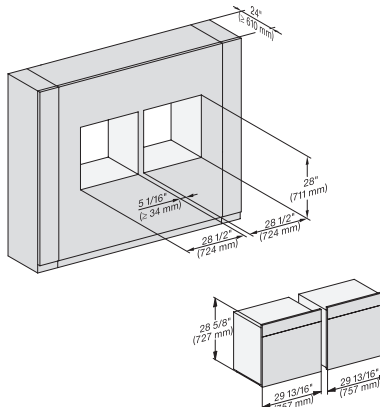

H 6x80 BP, H 6x70 BM, ESW 6x80, H 6x80-2BP, NA7000, Fitting Combi wide front, Installation drawing, Proud, NA

H 6x80 BP, H 6x80-2BP, H2x80BP, H7x80BP(X), Fitting Combi wide front side by side, Installation drawing, Proud, NA

H 6x80 BP, H 6x70 BM, ESW 6x85, H 6x80-2BP, NA7000 Fitting Combi wide front side by side, Installation drawing, Proud