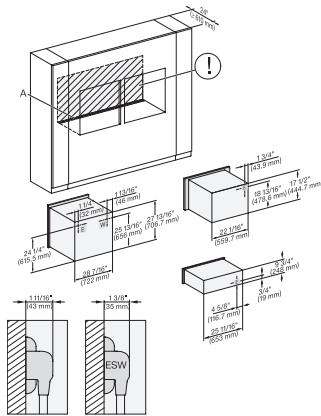

H6x80 BP, H6x70BM, ESW6x85, H6x80-2BP, NA7000, Installation Combi w. front side by side without wall, drawing, Proud, NA