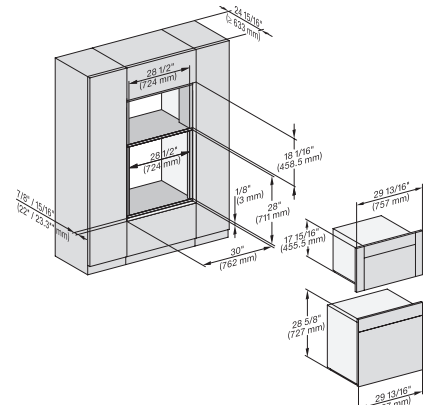

H 6x80, H 6x00 + EBA 6808, DGC 6x00-1, H 6x80, DGC7x7x, EBA7848, H7x8x Fitting Combi, Install drawing, Flush inset, NA