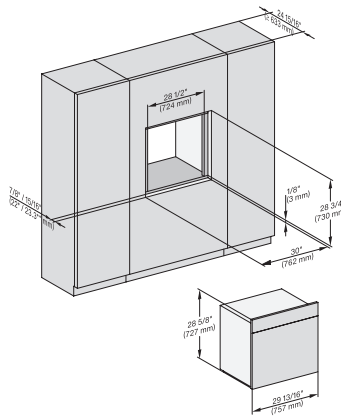

H 6x8x BP, H 6x80-2BP, DGC 7xxx, H 7xxx fitting wide front, installation drawing, Flush inset, NA