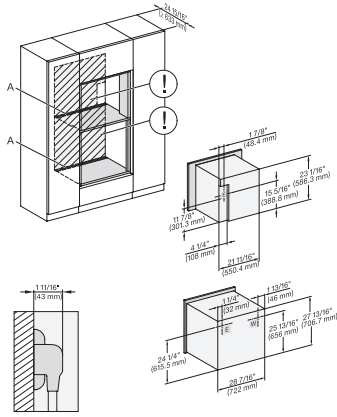

DGC7x4x+EBA7848, H2x80BP, H7x8xBP(X), ESW7x70, EVS7670, side view, 30 Zoll, Flush inset, combi, XL, 650

DGC7x8x(X), H2x80BP, H7x8xBP, ESW7x80, side view, 30 Zoll, Flush inset, combi, XXL, 650, ESW30

DGC7x4x+EBA7848, H2880BP, H7x8BP(X), Installation, 30 Zoll, Flush inset, combi, XL, 650

H 7880 BP

Horno de 30 pulgadas de ancho

diseño fácilmente combinable, con sonda inalámbrica de alta precisión.

DGC786x+EBA7868, H280BP, H7x8xBP(X), Installation, 3 Zoll, Flush inset, combi, XXL, 650

DGC7x4x+EBA7848, H280BP, H7x8xBP(X), ESW7x80, Installation, 30 Zoll, Flush inset, combi, XL, 650