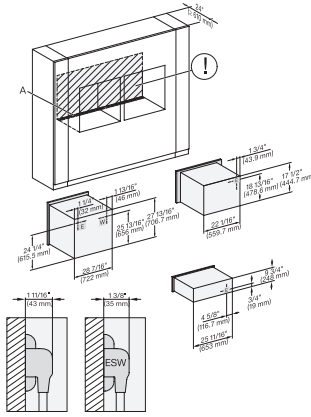

H 7880 BP

Horno de 30 pulgadas de ancho

diseño fácilmente combinable, con sonda inalámbrica de alta precisión.

H 6x80 BP, H 6x80-2BP, H2x80BP, H7x80BP, Installation Combi wide front side by side, Installation drawing, Proud, NA