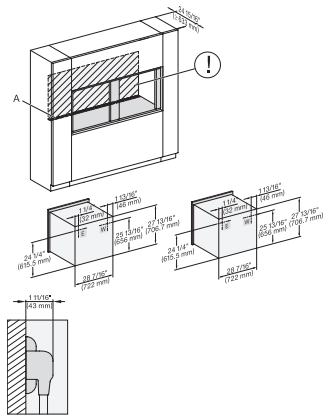

H 6x80 BP, H 6x80-2BP, H2x80BP/BPX, H 7x80BP/BPX, Installation drawing, Flush inset, NA