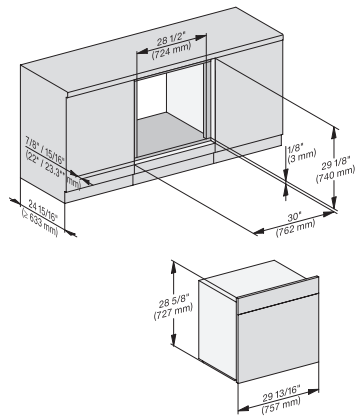

H 6x8x BP, H 6x80-2BP, H 2xxx, H7xxx fitting built-under, installation drawing, Flush inset, NA