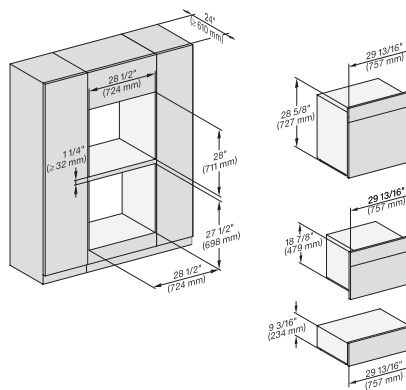

H6x80BP, H6x00BM+EBA6808, ESW6x80, DGC6x00-1+EBA6808, H6x80-2BP, NA7000 Fitting Combi, Installation drawing, Proud, NA

H6x80BP, H6x70BM, ESW 6x85, H 6x80-2BP, NA7000, Fitting Combi, Installation drawing, Proud, NA