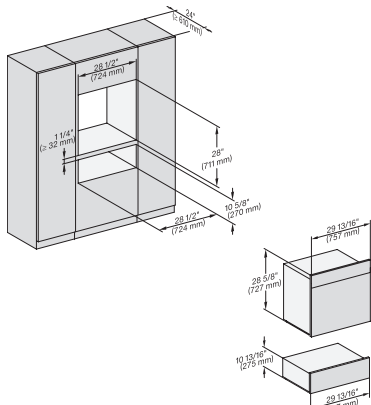

DGC6x6+EBA6808, H6x80BP, H6x80-2BP, DGC786x+EBA7868, H2880BP, H7x80BPX, Fitting Combi, Installation drawing, Proud, NA

H6x80BP, ESW6x80, H6x80-2BP, DGC7xxx, H2x80BP, H7x80BPX, ESW7x80, Fitting Combi, Installation drawing, Proud, NA