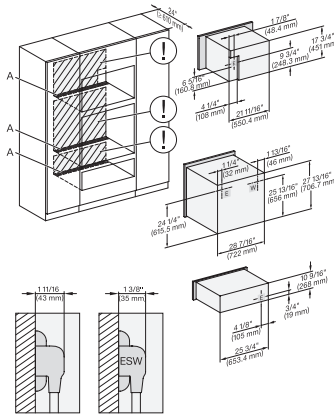

DGC7x4x+EBA7848, H2880BP, H7x6xBP(X), ESW7x80, Installation, 30 Zoll, Proud, combi, XL, 650