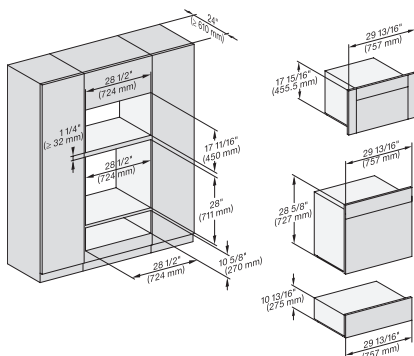

H6x80BP, H6x00BM+EBA6808, ESW6x80, DGC6x00-1+EBA6808, H6x80-2BP, NA7000 Fitting Combi, Installation drawing, Proud, NA

H6x80BP, H6x70BM, ESW 6x85, H 6x80-2BP, NA7000, Fitting Combi, Installation drawing, Proud, NA

H 6x80 BP, H 6x70 BM, ESW 6x80, H 6x80-2BP, NA7000 Fitting Combi, Installation drawing, Proud, NA