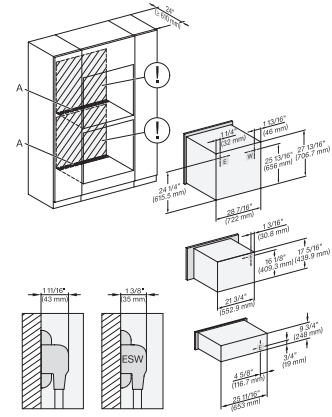

H 6x80 BP, H 6x00 BM + EBA 6808, ESW 6x85, H 6x80-2BP, NA7000 Installation Combi, Installation drawing, Proud, NA