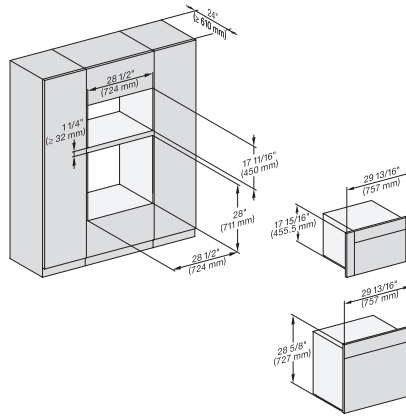

H6x80(2)BP, H6x70BM, ESW6x80, DGC7x7(X), H7x70BM(X), H7x80BP, ESW7x80, Combi, Installation drawing, Proud, Flush inset

H 7880 BP

Horno de 30 pulgadas de ancho

diseño fácilmente combinable, con sonda inalámbrica de alta precisión.