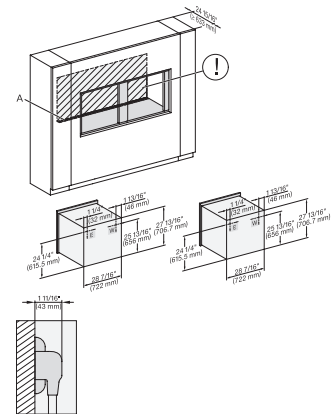

H 6x80 BP, H 6x80-2BP, H 2x80 BP, H 7x80 BP/BPX, Installation drawing, Flush inset, NA