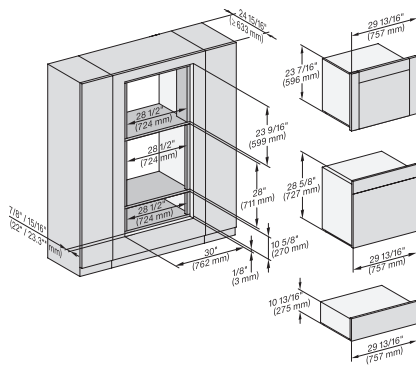

H 7880 BP

Horno de 30 pulgadas de ancho
diseño fácilmente combinable, con sonda inalámbrica de alta precisión.