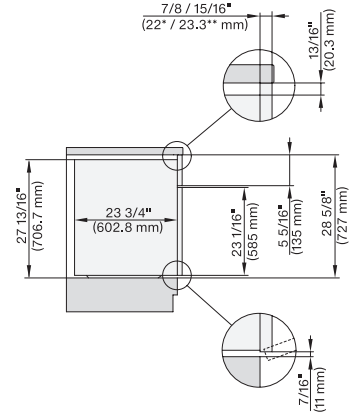

H 6x8x BP, H 6x80-2BP, H2x80BP, H7x8x BP(X), side view built-under, installation drawing, Proud, NA