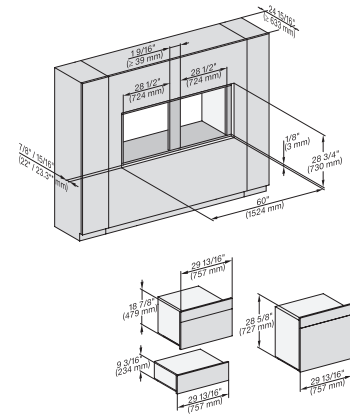

H 6x80 BP, H 6x70 BM, ESW 6x85, H 6x80-2BP, H7x80 BP/BPX/BM/BMX, EWS 7x70, EVS 7670 drawing, Flush inset, NA