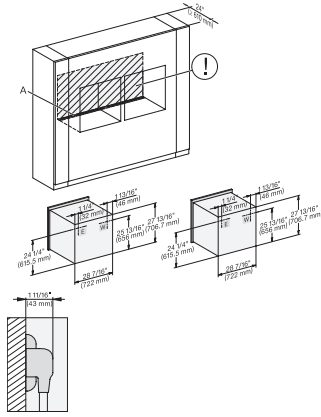

H 7880 BP

Horno de 30 pulgadas de ancho

diseño fácilmente combinable, con sonda inalámbrica de alta precisión.

H 6x80 BP, H 6x80-2BP, H2x80BP, H7x80BP, Installation Combi wide front side by side, Installation drawing, Proud, NA