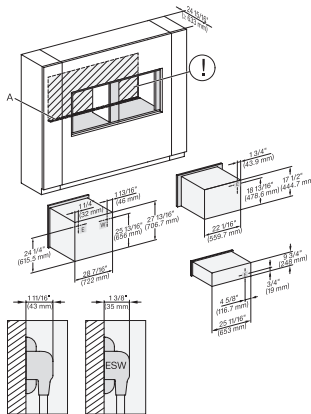

H 6x80BP, H 6x70 BM, ESW 6x85, H 6x80-2BP, H 2x80BP, H 7x80BP/BPX, ESW 7x70, EVS 7670, Install. drawing, Flush inset, NA