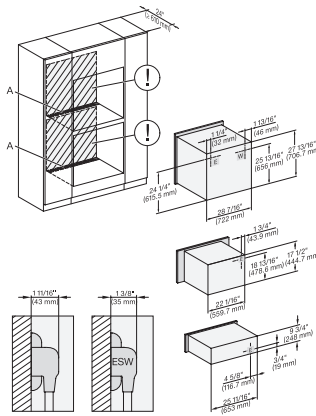

H 6x80 BP, H 6x70 BM, ESW 6x85, H 6x80-2BP, NA7000 Installation Combi, Installation drawing, Proud, NA