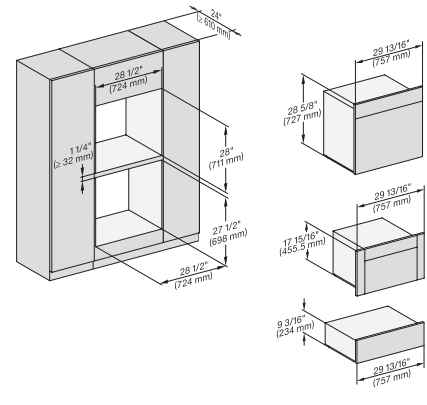

H6x80BP, H6x00BM+EBA6808, ESW6x85, DGC6x00-1 + EBA6808, H6x80-2BP, NA7000 Fitting Combi, Installation drawing, Proud, NA