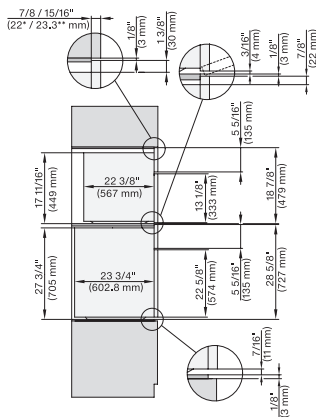

DGC7x7(X), H7x8x(X)BP, side view, 30 Zoll, Flush inset, combi, XL, 650