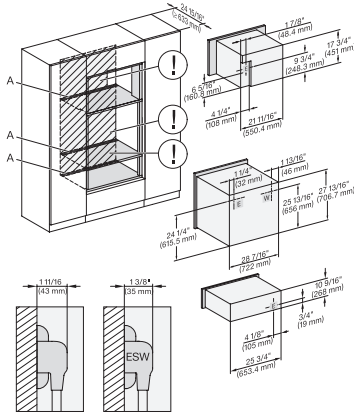

DGC7x4x+EBA7848, H2x80BP, H7x8xBP(X), ESW7x70, EVS7670, side view, 30 Zoll, Flush inset, combi, XL, 650

DGC7x8x(X), H2x80BP, H7x8xBP, ESW7x80, side view, 30 Zoll, Flush inset, combi, XXL, 650, ESW30

DGC7x4x+EBA7848, H2880BP, H7x8BP(X), Installation, 30 Zoll, Flush inset, combi, XL, 650

H 7880 BP

Horno de 30 pulgadas de ancho

diseño fácilmente combinable, con sonda inalámbrica de alta precisión.

DGC786x+EBA7868, H280BP, H7x8xBP(X), Installation, 3 Zoll, Flush inset, combi, XXL, 650

DGC7x4x+EBA7848, H280BP, H7x8xBP(X), ESW7x80, Installation, 30 Zoll, Flush inset, combi, XL, 650