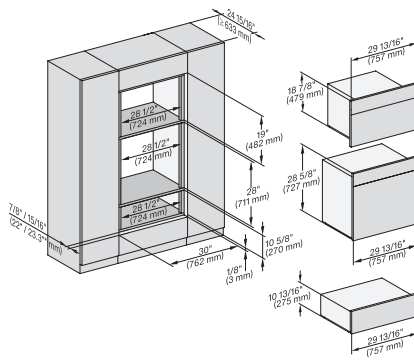

H 7880 BP

Horno de 30 pulgadas de ancho

diseño fácilmente combinable, con sonda inalámbrica de alta precisión.