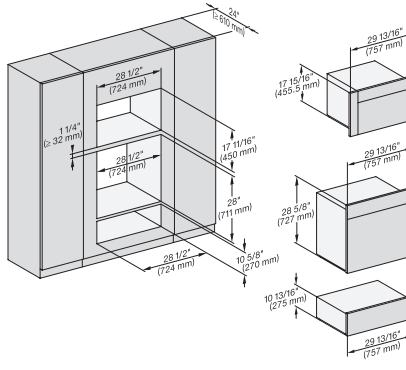

H 7880 BP

Horno de 30 pulgadas de ancho
diseño fácilmente combinable, con sonda inalámbrica de alta precisión.

H 6x80 BP, H 6x00 BM + EBA 6808, ESW 6x85, DGC6x00 + EBA6808, H6x80-2BP, NA7000, Fitting Combi w. front, drawing, Proud