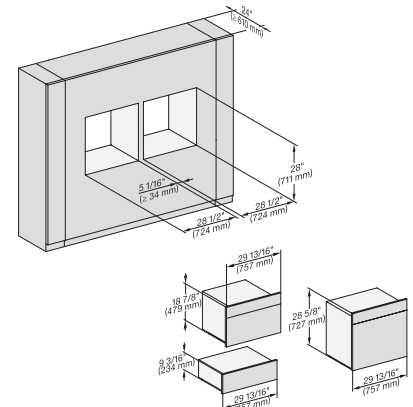

H 6x80 BP, H 6x70 BM, ESW 6x80, H 6x80-2BP, NA7000, Fitting Combi wide front, Installation drawing, Proud, NA

H 6x80 BP, H 6x80-2BP, H2x80BP, H7x80BP(X), Fitting Combi wide front side by side, Installation drawing, Proud, NA

H 6x80 BP, H 6x70 BM, ESW 6x85, H 6x80-2BP, NA7000 Fitting Combi wide front side by side, Installation drawing, Proud