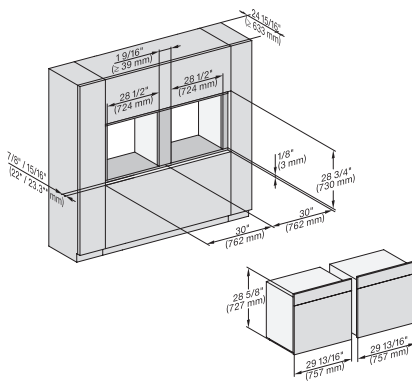

H 6x80 BP, H 6x80-2BP, H 2x80BP, H 7x80BP/PBX Fitting Combi side by side, Installation drawing, Flush inset, NA