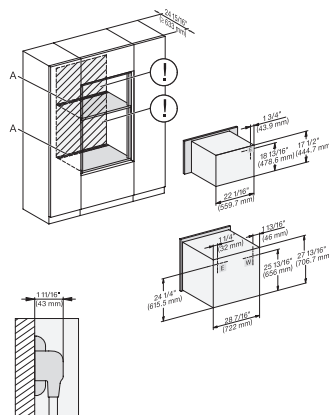

H 6x80 BP, H 6x70 BM, H 6x80-2BP, H 7xxx BM/BMX/BP/BPX, H 2x90BP Installation drawing, Flush inset, NA