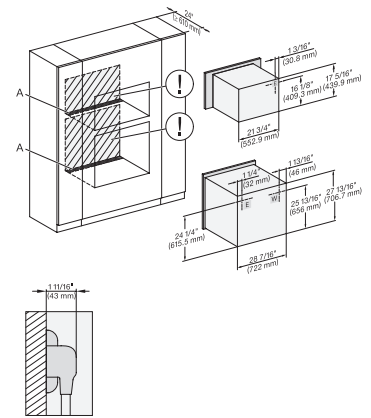

H 6x80 BP, H 6x00 BM + EBA 6808, H 6x80-2BP, NA7000, Installation Combi wide front, Installation drawing, Proud, NA