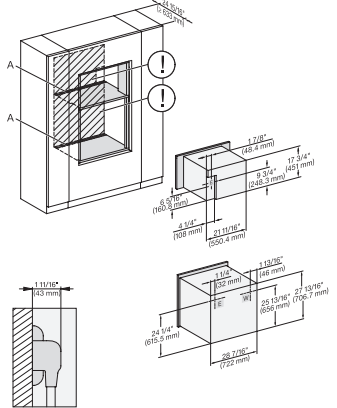

DGC7x4x+EBA7848, H2880BP, H7x8xBP(X), Installation, 30 Zoll, Flush inset, combi, wide front, XL, 650