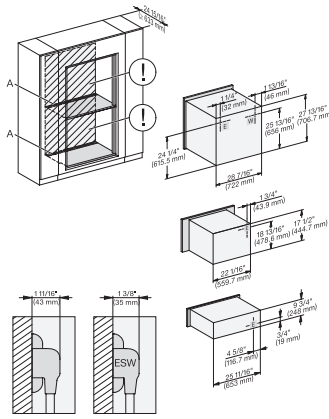

H 6x80 BP, H 6x70 BM, H 6x80-2BP, H 2x80BP, H 7x80BP/BPX Installation drawing, Flush inset, NA

H 6x80 BP, ESW 6x80, H 6x80-2BP, H 2x80BP, H 7x80BP/BPX, ESW 7x80, Installation drawing, Flush inset, NA

H 6x80 BP, H 6x00 BM + EBA 6808, ESW 6x85, H 6x80-2BP, H 2880BP, H 7x40BM, EBA 7848, ESW 7x70, EVS 7670, NA

H 7880 BP

Horno de 30 pulgadas de ancho

diseño fácilmente combinable, con sonda inalámbrica de alta precisión.

H 6x80 BP, H 6x00 BM + EBA 6808, ESW 6x80, H 6x80-2BP, H 7xxx BM/BP/BPC, EBA 7848, ESW 7x80, Flush inset, NA