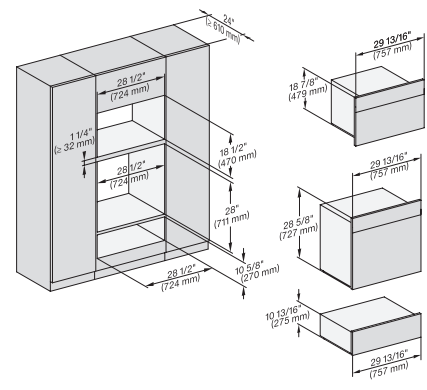

H6x80BP, H6x00BM+EBA6808, ESW6x80, DGC6x00-1+EBA6808, H6x80-2BP, NA7000 Fitting Combi, Installation drawing, Proud, NA

H 6x80 BP, H 6x70 BM, ESW 6x80, H 6x80-2BP, NA7000 Fitting Combi, Installation drawing, Proud, NA