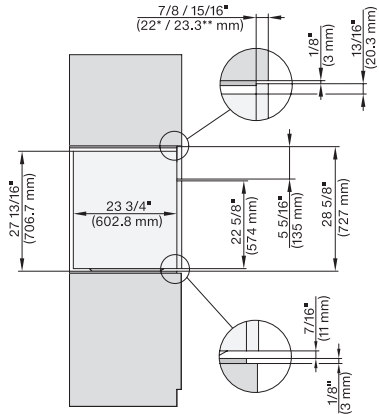

H 7880 BP

Horno de 30 pulgadas de ancho

diseño fácilmente combinable, con sonda inalámbrica de alta precisión.

H 6x8x BP, H 6x80-2BP, H 7xxx, H 2x80 side view, installation drawing, Flush inset, NA

H 6x8x BP, H 6x80-2BP, H 7xxx, H2x80 side view built-under, installation drawing, Flush inset, NA