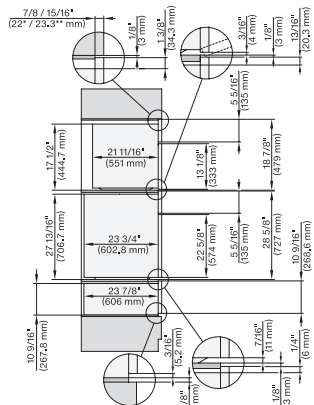

H 6x80 BP, H 6x70 BM, ESW 6x80, H 6x80-2BP, DGC7xxx, H 7xxx, ESW7x80 Combi, Installation drawing, Flush inset, NA