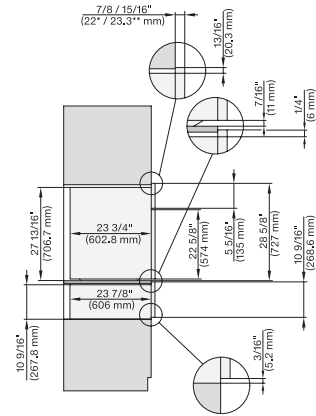

H 6x80 BP, ESW 6x80, H 6x80-2BP, H2x80BP, H7x80BP(X), ESW7x80, Combi, Installation drawing, Proud, NA