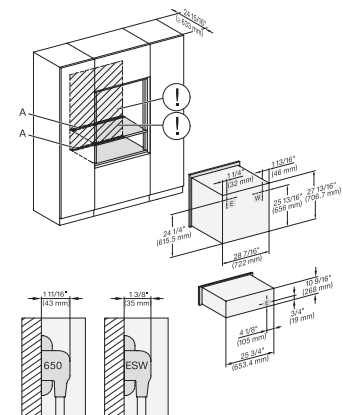

H 7880 BP

Horno de 30 pulgadas de ancho

diseño fácilmente combinable, con sonda inalámbrica de alta precisión.

H 6x80 BP, H 6x70 BM, ESW 6x85, H 6x80-2BP, H7x70BM/BMX, ESW 7x70, EVS 7670, Installation drawing, Flush inset, NA

H 6x80 BP, H 6x80-2BP, H 2x80BP, G 7x80 BP/BEX, Installation drawing, Flush inset, NA

H 6x80 BP, H 6x70 BM, ESW 6x85, H 6x80-2BP, H7x80 BP/BPX/BM/BMX, EWS 7x70, EVS 7670 drawing, Flush inset, NA

H 6x80 BP, H 6x00 BM + EBA 6808, H 6x80-2BP, H7xxx BM/BP/BPX, EBA 7848, Installation drawing, Flush inset, NA

H 6x80 BP, H 6x70 BM, H 6x80-2BP, H 7xxx BM/BMX/BP/BPX, H 2x90BP Installation drawing, Flush inset, NA

H 6x80 BP, ESW 6x80, H 6x80-2BP, H 2x80BP, H 7xxx BP/BPX, ESW 7x80 Installation drawing, Flush inset, NA