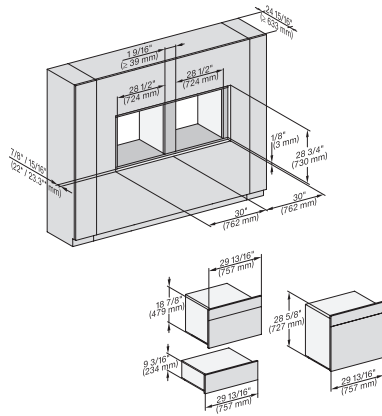

H 7880 BP

Horno de 30 pulgadas de ancho

diseño fácilmente combinable, con sonda inalámbrica de alta precisión.

H 6x80 BP, H 6x70 BM, ESW 6x85, H 6x80-2BP, H7x70BM/BMX, ESW 7x70, EVS 7670, Installation drawing, Flush inset, NA