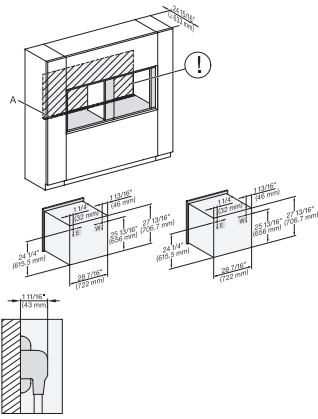

H 6x80 BP, H 6x80-2BP, H2x80BP, H7x80BP/BPX Combi, side by side, Installation drawing, Flush inset, NA