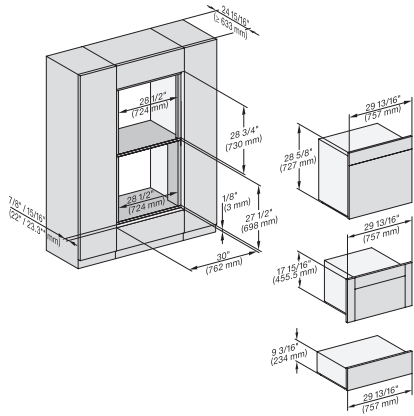

DGC6x6x (AM)+EBA6808, H 6x80, ESW 6x80, H 6x80-2, DGC786x, EBA7868, H 7x80, Fitting Combi, Install draw, Flush inset, NA

H 7880 BP

Horno de 30 pulgadas de ancho

diseño fácilmente combinable, con sonda inalámbrica de alta precisión.