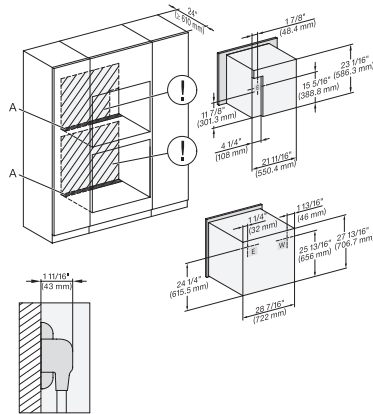

DGC786x+EBA7868, H2880BP, H7x8xBP(X), Installation, 30 Zoll Proud, combi, XXL, 650