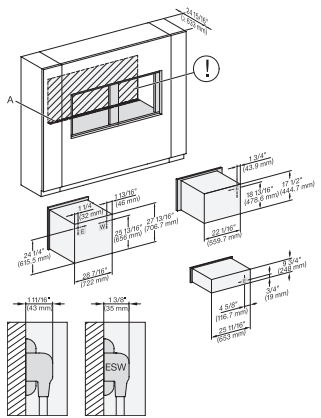

H6x80 BP, H6x70 BM, ESW6x85, H6x80-2BP, H2x80BP, H 7x80 BP/BPX, ESW 7x70, EVS 7670, Flush inset, NA