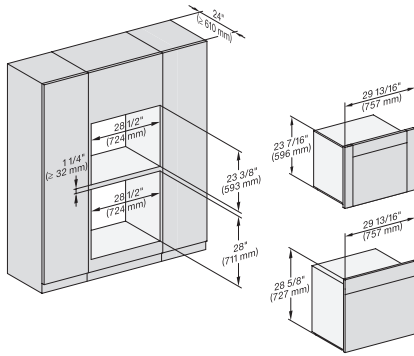

H6x80(2)BP, H6x70BM, ESW6x80, DGC7x7(X), H7x70BM(X), H7x80BP, ESW7x80, Combi, Installation drawing, Proud, Flush inset

H 7880 BP

Horno de 30 pulgadas de ancho

diseño fácilmente combinable, con sonda inalámbrica de alta precisión.