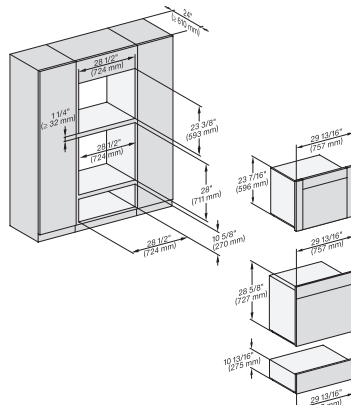

DGC6x6x(AM)+EBA6808, H6x80(-2)BP, ESW6x80, DGC786x+EBA7868, H2880BP, H7x80BP, ESW7x80, Fitting Combi, Installation, Proud,