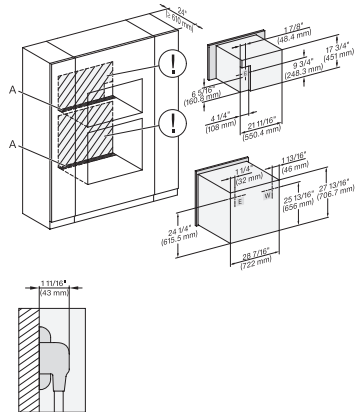

DGC7x4x+EBA7848, H2880BP, H7280BPX, Installation, 30 Zoll, Proud, combi, wide front, XL, 650