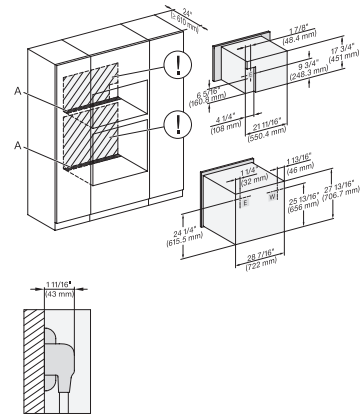

DGC7x4x+EBA7848, H2880BP, H7x8xBP(X), Installation, 30 Zoll, Proud, combi, 650