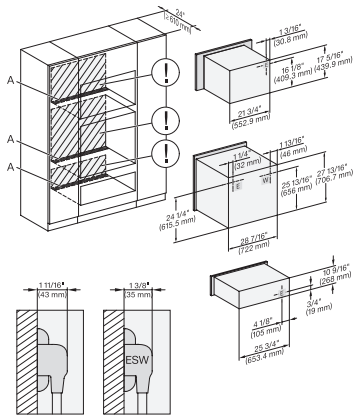

H 6x80 BP, H 6x00 BM + EBA 6808, ESW 6x80, H 6x80-2BP, NA7000 Installation Combi, Installation drawing, Proud, NA