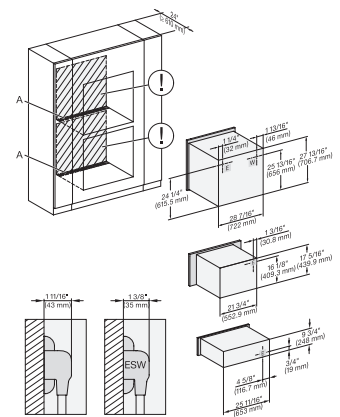

H6x80BP, H6x00BM + EBA6808, ESW6x85, H6x80-2BP, NA7000, Installation Combi wide front, Installation drawing, Proud, NA