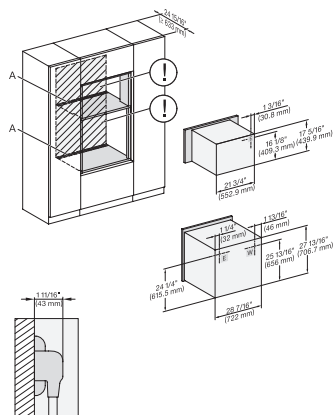

H 6x80 BP, H 6x00 BM + EBA 6808, H 6x80-2BP, H7xxx BM/BP/BPX, EBA 7848, Installation drawing, Flush inset, NA