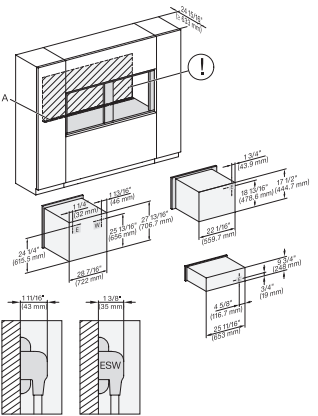

H 6x80 BP, H 6x70 BM, ESW 6x85, H 6x80-2BP, H 2x80BP, H 7x80BP/BPX, ESW 7x70, EVS 7670, drawing, Flush inset, NA