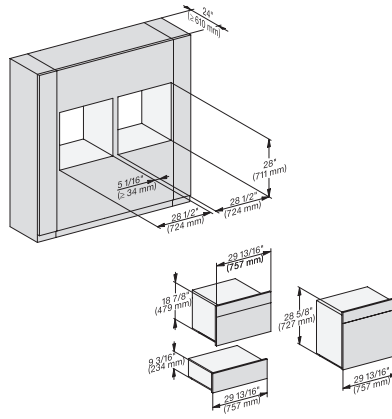

H 6x80 BP, H 6x70 BM, ESW 6x85, H 6x80-2BP, NA7000, Fitting Combi side by side, Installation drawing, Proud, NA