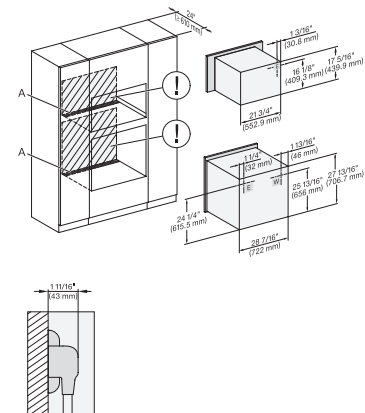

H 6x80 BP, H 6x80-2BP, NA7000 Fitting Combi wide front side by side without wall, Installation drawing, Proud, NA

H 6x80 BP, H 6x70 BM, ESW 6x85, H 6x80-2BP, NA7000 Fitting Combi w. front side by side without wall, drawing, Proud, NA

H6x80(-2)BP, H6x00BM + EBA6808, H7x40BM, H2880BP, H7x80BP(X), Installation Combi, Installation drawing, Proud, NA