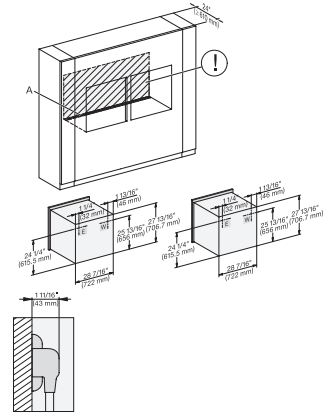

H6x80BP, H6x80-2BP, H2x80BP, H7x80BP, Installation Combi wide front side by side without wall, Installation drawing