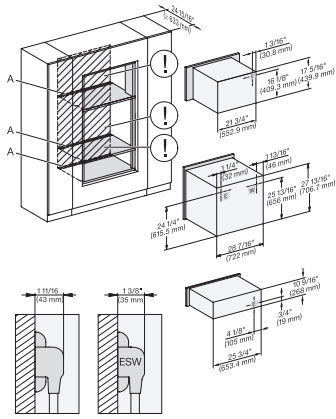

H 6x80 BP, H 6x70 BM, H 6x80-2BP, H 2x80BP, H 7x80BP/BPX Installation drawing, Flush inset, NA

H 6x80 BP, ESW 6x80, H 6x80-2BP, H 2x80BP, H 7x80BP/BPX, ESW 7x80, Installation drawing, Flush inset, NA

H 6x80 BP, H 6x00 BM + EBA 6808, ESW 6x85, H 6x80-2BP, H 2880BP, H 7x40BM, EBA 7848, ESW 7x70, EVS 7670, NA

H 7880 BP

Horno de 30 pulgadas de ancho

diseño fácilmente combinable, con sonda inalámbrica de alta precisión.

H 6x80 BP, H 6x00 BM + EBA 6808, ESW 6x80, H 6x80-2BP, H 7xxx BM/BP/BPC, EBA 7848, ESW 7x80, Flush inset, NA