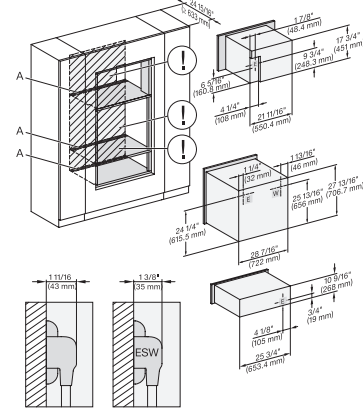

DGC7x4x+EBA7848, H2880BP, H7x8xBP(X), ESW7x80, Installation, 30 Zoll, Flush inset, combi, wide front, XL, 650