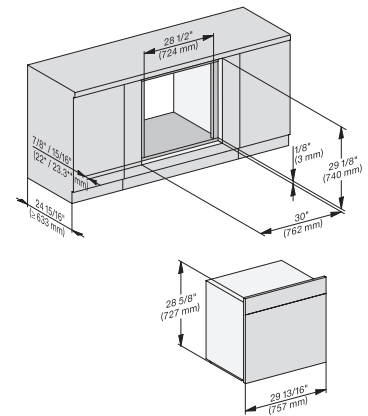

H 6x8x BP, H 6x80-2BP, H7xxx, H 2x80 fitting wide front built-under, installation drawing, Flush inset, NA