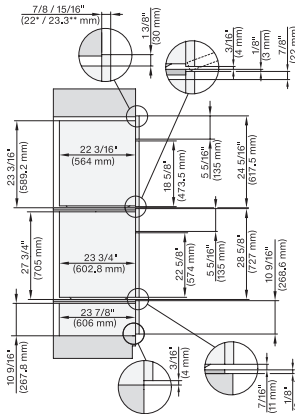

DGC7x8x(X), H2x80BP, H7x8xBP(X), ESW7x80, side view, 30 Zoll, Proud, combi, XXL, 650