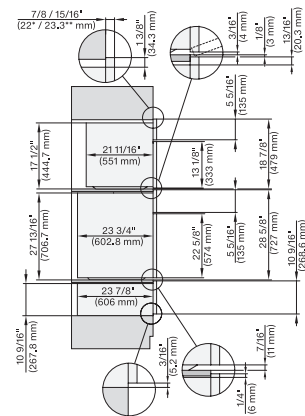

H6x80(2)BP, H6x70BM, ESW6x80, DGC7x7(X), H7x70BM(X), H7x80BP, ESW7x80, Combi, Installation drawing, Proud, Flush inset

H 7880 BP

Horno de 30 pulgadas de ancho

diseño fácilmente combinable, con sonda inalámbrica de alta precisión.