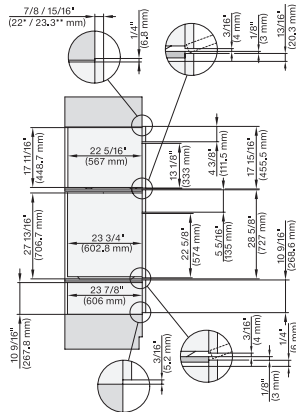

DGC6x00-1 + EBA6808, H6x80BP, H6x80-2BP, ESW6x80, DGC7x4 + EBA7848, Hx80BP(X), ESW7x80, Combi, Installation drawing, Proud, NA