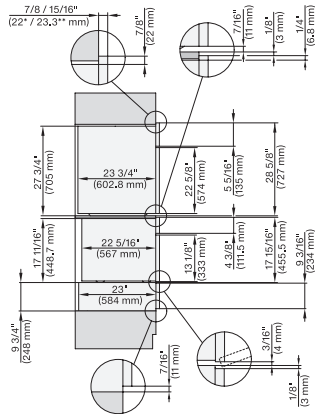

DGC7xxx, H2x80BP, H7x8xBP(X), side view, 30 Zoll, Proud, combi, XL, 650

DGC7x8x, H2x80BP, H7x8xBP(X), side view, 30 Zoll, Proud, combi, XXL 650

H 7880 BP

Horno de 30 pulgadas de ancho

diseño fácilmente combinable, con sonda inalámbrica de alta precisión.