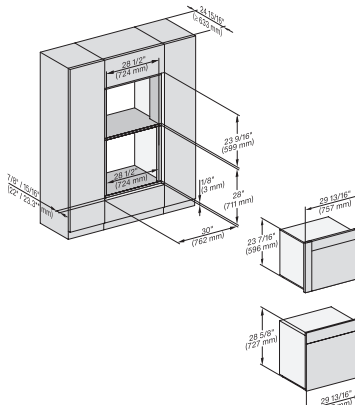

DGC 6x6x(AM)+EBA 6808, H 6x80 BP, H 6x80-2BP, DGC786x, EBA7868, H7xxx, Fitting Combi, Install. drawing, Flush inset, NA