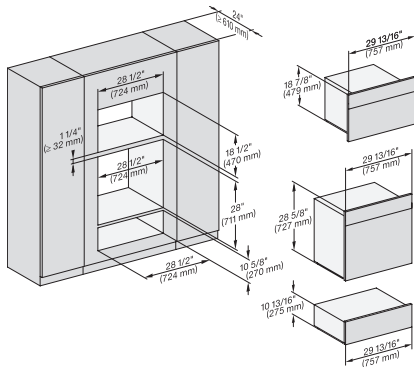

H 6x80 BP, H 6x70 BM, ESW 6x80, H 6x80-2BP, NA7000, Fitting Combi wide front, Installation drawing, Proud, NA

H 6x80 BP, H 6x80-2BP, H2x80BP, H7x80BP(X), Fitting Combi wide front side by side, Installation drawing, Proud, NA

H 6x80 BP, H 6x70 BM, ESW 6x85, H 6x80-2BP, NA7000 Fitting Combi wide front side by side, Installation drawing, Proud