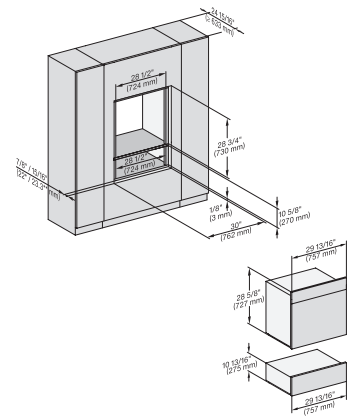

H 6x80 BP, ESW 6x80, H 6x80-2BP, DGC 7x8x, H 2x80BP, H 7x80 BP/BPX, ESW 7x80 Installation drawing, Flush inset, NA