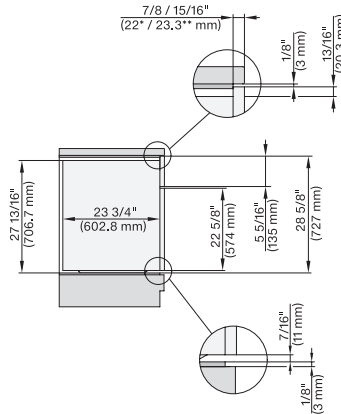

H 7880 BP

Horno de 30 pulgadas de ancho

diseño fácilmente combinable, con sonda inalámbrica de alta precisión.

H 6x8x BP, H 6x80-2BP, H 7xxx, H 2x80 side view, installation drawing, Flush inset, NA

H 6x8x BP, H 6x80-2BP, H 7xxx, H2x80 side view built-under, installation drawing, Flush inset, NA