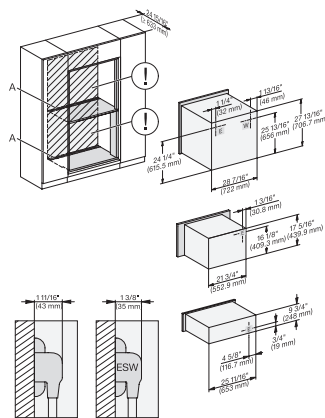

H 7880 BP

Horno de 30 pulgadas de ancho

diseño fácilmente combinable, con sonda inalámbrica de alta precisión.

H 6x80 BP, H 6x70 BM, ESW 6x85, H 6x80-2BP, H7x70BM/BMX, ESW 7x70, EVS 7670, Installation drawing, Flush inset, NA

H 6x80 BP, H 6x80-2BP, H 2x80BP, G 7x80 BP/BEX, Installation drawing, Flush inset, NA

H 6x80 BP, H 6x70 BM, ESW 6x85, H 6x80-2BP, H7x80 BP/BPX/BM/BMX, EWS 7x70, EVS 7670 drawing, Flush inset, NA

H 6x80 BP, H 6x00 BM + EBA 6808, H 6x80-2BP, H7xxx BM/BP/BPX, EBA 7848, Installation drawing, Flush inset, NA

H 6x80 BP, H 6x70 BM, H 6x80-2BP, H 7xxx BM/BMX/BP/BPX, H 2x90BP Installation drawing, Flush inset, NA

H 6x80 BP, ESW 6x80, H 6x80-2BP, H 2x80BP, H 7xxx BP/BPX, ESW 7x80 Installation drawing, Flush inset, NA