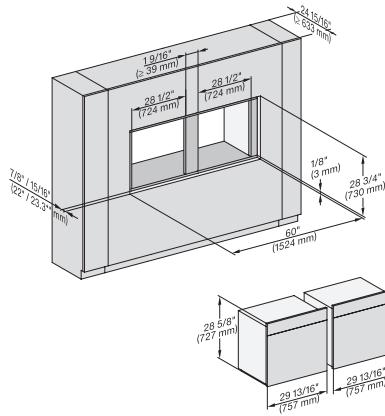

H 7880 BP

Horno de 30 pulgadas de ancho

diseño fácilmente combinable, con sonda inalámbrica de alta precisión.

H 6x80 BP, H 6x70 BM, ESW 6x85, H 6x80-2BP, H7x70BM/BMX, ESW 7x70, EVS 7670, Installation drawing, Flush inset, NA