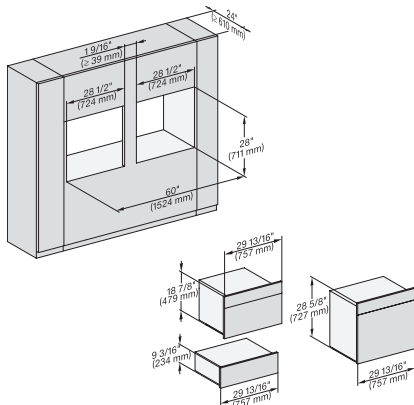

H6x80BP, H6x70BM, ESW6x85, H6x80-2BP, NA7000, Fitting Combi side by side without wall, Installation drawing, Proud, NA