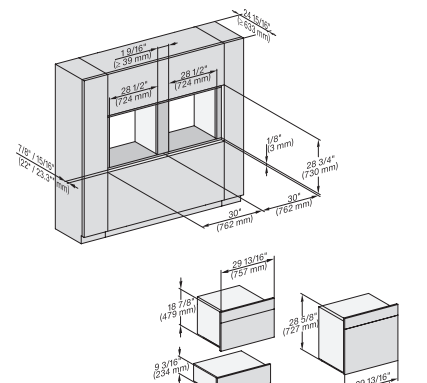

H 6x80BP, H 6x70 BM, ESW 6x85, H 6x80-2BP, H7xxx BM/BP/BPX, ESW7x70, EVS7670, Installation drawing, Flush inset, NA