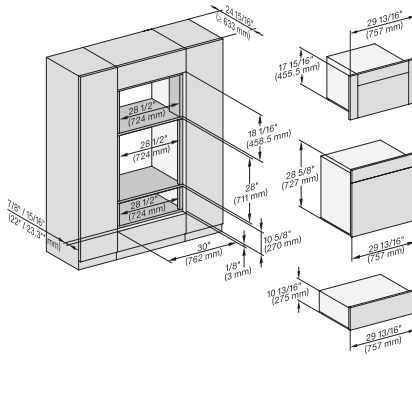

H 6x80 BP, H 6x00 BM + EBA 6808, ESW 6x80, DGC 6x00-1, H 6x80-2BP, DGC7x40, EBA 7848, H2880BP, H7x80BP, Flush inset, NA