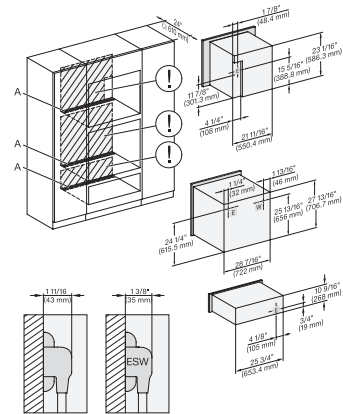

DGC786x+EBA7868, H7x8xBP, ESW7x80, Installation, 30 Zoll, Proud, combi, XXL, 650