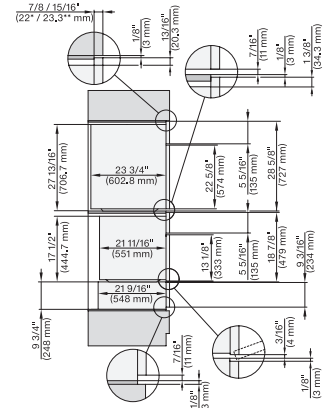

H 6x80 BP, H 6x70 BM, ESW 6x85, H 6x80-2BP, H7xxx, ESW 7x70, EVS7670 Combi, Installation drawing, Flush inset, NA