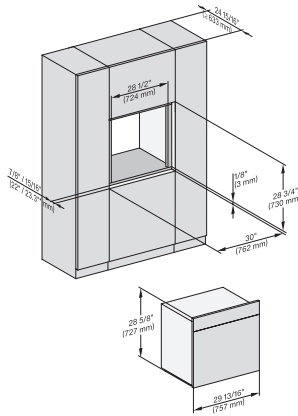

H 2880 BP

Horno de 30 pulgadas de ancho
diseño fácilmente combinable, con pirólisis.

Código EAN: 4002516487159 / Número de material: 11805330 /
Número de material antiguo: 22288045USA

Potencia nominal total en kW	6,50
Tensión en V	120
Tensión conmutable en V	240/208
Frecuencia en Hz	60
Fusibles en A	30
Número de fases	1
Longitud del cable de conexión eléctrica en m	1,80
Accesorios suministrados	
Parrilla	1
Bandeja universal con PerfectClean HUBB 91	1
Listones portabandejas extraíbles (par)	1

H 2880 BP

Horno de 30 pulgadas de ancho
diseño fácilmente combinable, con pirólisis.

side view 30 inch Flush inset, installation drawing, NA

installation 30 inch Flush inset, installation drawing, NA

installation 30 inch Flush inset built-under, installation drawing, NA