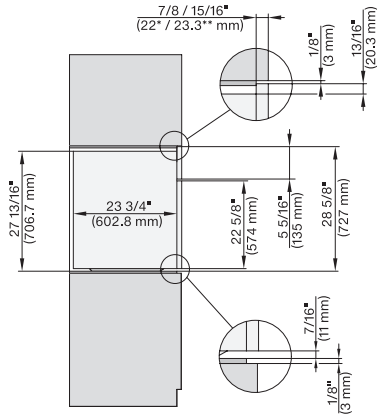

H 2880 BP

Horno de 30 pulgadas de ancho
diseño fácilmente combinable, con pirólisis.

Código EAN: 4002516487159 / Número de material: 11805330 /
Número de material antiguo: 22288045USA

Potencia nominal total en kW	6,50
Tensión en V	120
Tensión conmutable en V	240/208
Frecuencia en Hz	60
Fusibles en A	30
Número de fases	1
Longitud del cable de conexión eléctrica en m	1,80
Accesorios suministrados	
Parrilla	1
Bandeja universal con PerfectClean HUBB 91	1
Listones portabandejas extraíbles (par)	1

H 2880 BP

Horno de 30 pulgadas de ancho
diseño fácilmente combinable, con pirólisis.

side view 30 inch Flush inset, installation drawing, NA

installation 30 inch Flush inset, installation drawing, NA

installation 30 inch Flush inset built-under, installation drawing, NA