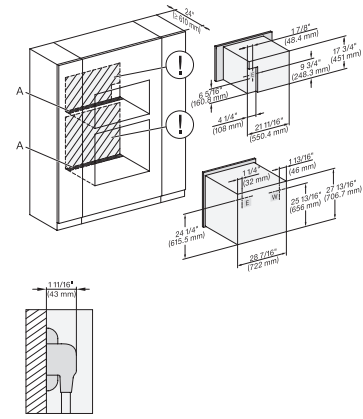

H 2880 BP

Horno de 30 pulgadas de ancho
diseño fácilmente combinable, con pirólisis.

DGC7x4x+EBA7848, H2880BP, H7x6xBP(X), ESW7x80, Installation, 30 Zoll, Proud, combi, XL, 650

DGC786x+EBA7868, H7x8xBP, ESW7x80, Installation, 30 Zoll, Proud, combi, XXL, 650