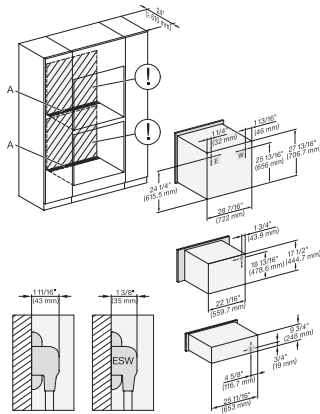

H 6x80 BP, H 6x70 BM, ESW 6x85, H 6x80-2BP, NA7000 Installation Combi, Installation drawing, Proud, NA