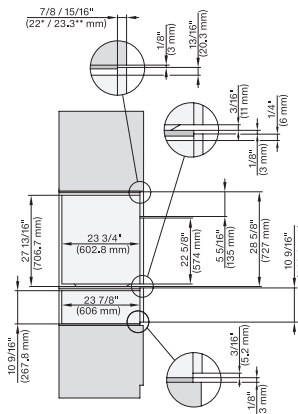

H 2880 BP

Horno de 30 pulgadas de ancho
diseño fácilmente combinable, con pirólisis.

Código EAN: 4002516487159 / Número de material: 11805330 /
Número de material antiguo: 22288045USA

Potencia nominal total en kW	6,50
Tensión en V	120
Tensión conmutable en V	240/208
Frecuencia en Hz	60
Fusibles en A	30
Número de fases	1
Longitud del cable de conexión eléctrica en m	1,80
Accesorios suministrados	
Parrilla	1
Bandeja universal con PerfectClean HUBB 91	1
Listones portabandejas extraíbles (par)	1

H 2880 BP

Horno de 30 pulgadas de ancho
diseño fácilmente combinable, con pirólisis.

side view 30 inch Flush inset, installation drawing, NA

installation 30 inch Flush inset, installation drawing, NA

installation 30 inch Flush inset built-under, installation drawing, NA

installation 30 inch Proud, installation drawing, NA

H 6x80 BP, ESW 6x80, H 6x80-2BP, H2x80, H7x80m ESW7x80 Combi, Installation drawing, Flush inset, NA

H 6x80 BP, ESW 6x80, H 6x80-2BP, H2x80BP, H7x80BP(X), ESW7x80, Combi, Installation drawing, Proud, NA