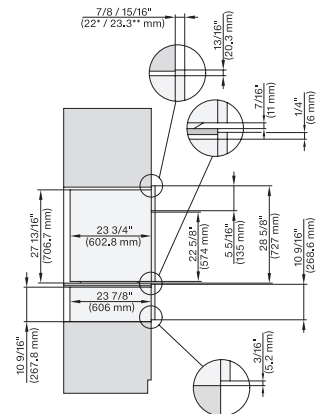

H 2880 BP

Horno de 30 pulgadas de ancho
diseño fácilmente combinable, con pirólisis.

Código EAN: 4002516487159 / Número de material: 11805330 /
Número de material antiguo: 22288045USA

Potencia nominal total en kW	6,50
Tensión en V	120
Tensión conmutable en V	240/208
Frecuencia en Hz	60
Fusibles en A	30
Número de fases	1
Longitud del cable de conexión eléctrica en m	1,80
Accesorios suministrados	
Parrilla	1
Bandeja universal con PerfectClean HUBB 91	1
Listones portabandejas extraíbles (par)	1

H 2880 BP

Horno de 30 pulgadas de ancho
diseño fácilmente combinable, con pirólisis.

side view 30 inch Flush inset, installation drawing, NA

installation 30 inch Flush inset, installation drawing, NA

installation 30 inch Flush inset built-under, installation drawing, NA

installation 30 inch Proud, installation drawing, NA

H 6x80 BP, ESW 6x80, H 6x80-2BP, H2x80, H7x80m ESW7x80 Combi, Installation drawing, Flush inset, NA

H 6x80 BP, ESW 6x80, H 6x80-2BP, H2x80BP, H7x80BP(X), ESW7x80, Combi, Installation drawing, Proud, NA