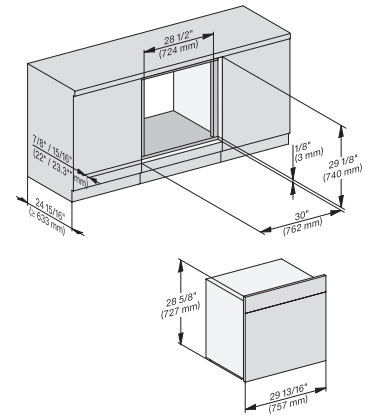

H 2880 BP

Horno de 30 pulgadas de ancho
diseño fácilmente combinable, con pirólisis.

Código EAN: 4002516487159 / Número de material: 11805330 /
Número de material antiguo: 22288045USA

Potencia nominal total en kW	6,50
Tensión en V	120
Tensión conmutable en V	240/208
Frecuencia en Hz	60
Fusibles en A	30
Número de fases	1
Longitud del cable de conexión eléctrica en m	1,80
Accesorios suministrados	
Parrilla	1
Bandeja universal con PerfectClean HUBB 91	1
Listones portabandejas extraíbles (par)	1

H 2880 BP

Horno de 30 pulgadas de ancho
diseño fácilmente combinable, con pirólisis.

side view 30 inch Flush inset, installation drawing, NA

installation 30 inch Flush inset, installation drawing, NA

installation 30 inch Flush inset built-under, installation drawing, NA

installation 30 inch Proud, installation drawing, NA

H 6x80 BP, ESW 6x80, H 6x80-2BP, H2x80, H7x80m ESW7x80 Combi, Installation drawing, Flush inset, NA

H 6x80 BP, ESW 6x80, H 6x80-2BP, H2x80BP, H7x80BP(X), ESW7x80, Combi, Installation drawing, Proud, NA