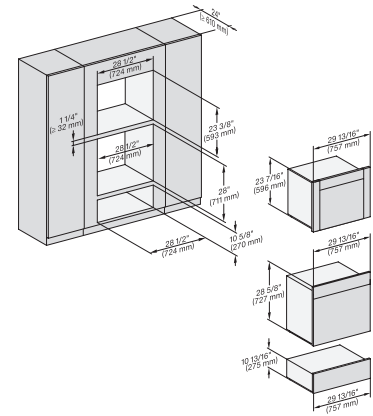

H 2880 BP

Horno de 30 pulgadas de ancho
diseño fácilmente combinable, con pirólisis.

DGC 6x6x (AM) + EBA 6808, H 6x80 BP, H 6x80-2BP, NA7000, Fitting Combi wide front, Installation drawing, Proud, NA

H6x80BP, (H6x00BM, DGC6x00-1) + EBA6808, H6x80-2BP, NA7000, Fitting Combi wide front, Installation drawing, Proud