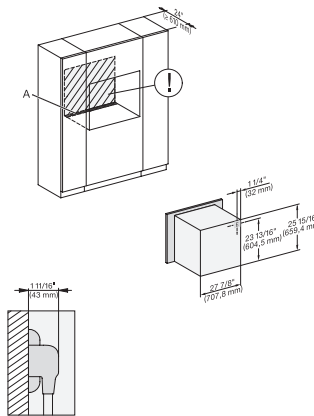

installation 30 inch Proud Discovery, installation drawing, NA