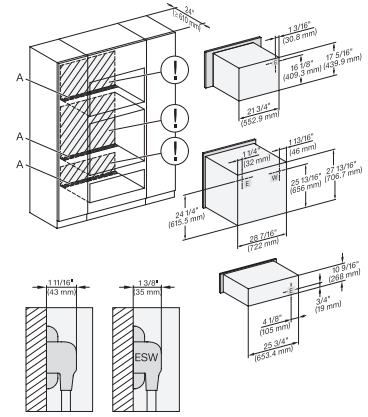

H 6x80 BP, H 6x00 BM + EBA 6808, ESW 6x80, H 6x80-2BP, NA7000 Installation Combi, Installation drawing, Proud, NA