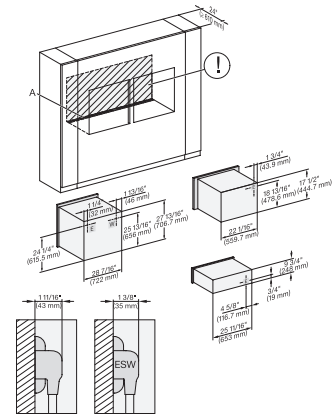

H6x80 BP, H6x70BM, ESW6x85, H6x80-2BP, NA7000, Installation Combi w. front side by side without wall, drawing, Proud, NA