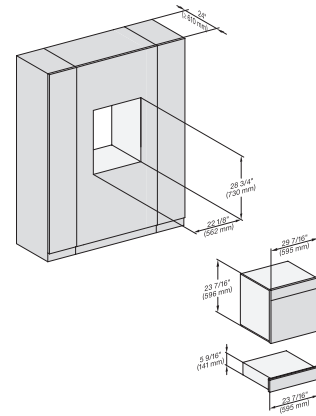

H 7660 BP AM

Horno con una anchura de 24"

Diseño fácilmente combinable, con sonda térmica y BrilliantLight.

DGC786x, H7x6xBP, Einbau, 30 Zoll, Proud, combi, wide front, XXL

DGC7x4x, H7x40Bm, H7x6xBP, Einbau, 30 Zoll, Proud, combi, wide front, 650S, 450S