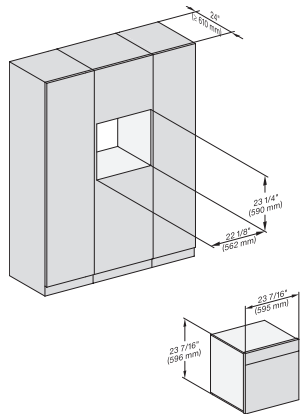

installation Proud 650S, installation drawing, NA