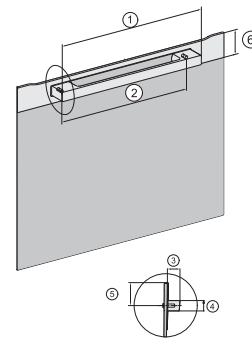

Handle H72xx, H76xx, H78xx, PureLine - NA7000 - Installation drawing