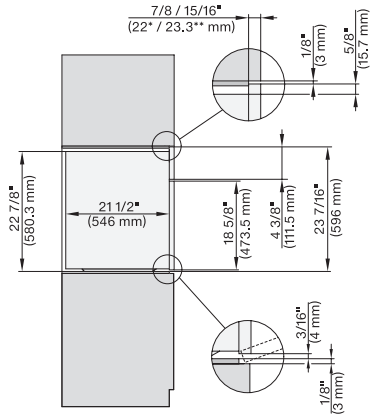

H 7660 BP AM

Horno con una anchura de 24"

Diseño fácilmente combinable, con sonda térmica y BrillantLight.

H 6x60 B(P) + EBA 6808, H 7xxx (EBA 7808) side view, installation drawing, Flush inset, NA

H 6x60 B(P) + EBA 6808, H 7xxx, EBA 7868 side view built-under, installation drawing, Flush inset, NA