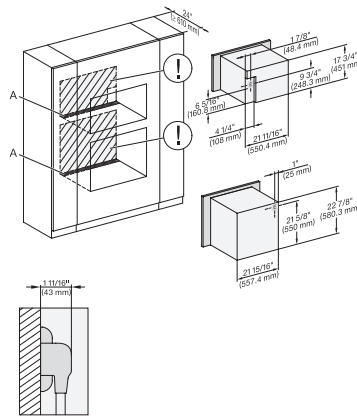

DGC7x4x(+EBA7848), H7x6xBP(+EBA7848), Installation, 30 Zoll, Proud, combi, wide front, 650S