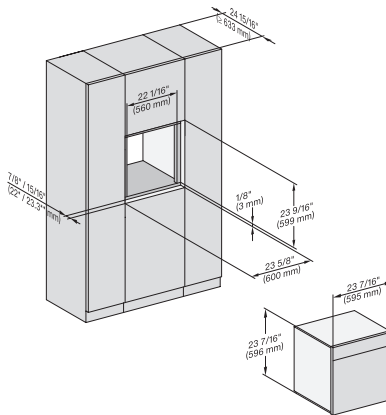

installation Flush inset 650S, installation drawing, NA

H7x6xBP, Einbau, Flush inset, built-under

H 7660 BP AM

Horno con una anchura de 24"

Diseño fácilmente combinable, con sonda térmica y BrillantLight.