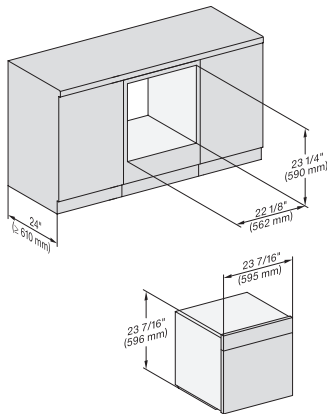

H7x6xBP, Einbau, Proud, built-under, 650S