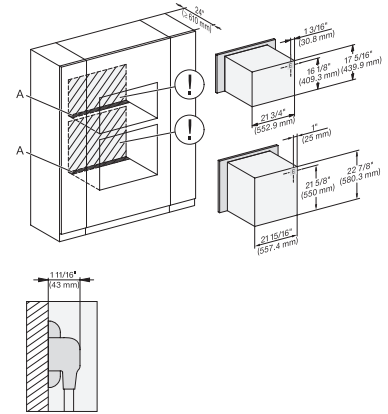

(H6560B, H6x60BP, H6x00BM) + EBA6808, NA7000 Installation Combi wide front, Installation drawing, Proud, NA