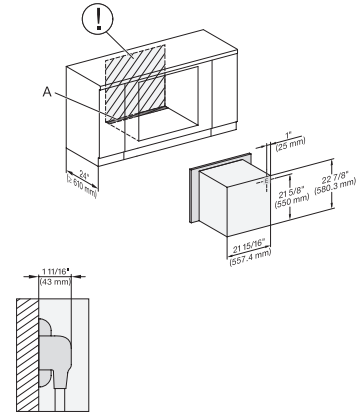

H 6x60 B(P) + EBA 6808, H7x6xBP(EBA7868) installation of built-under with wide front, installation drawing, Proud, NA