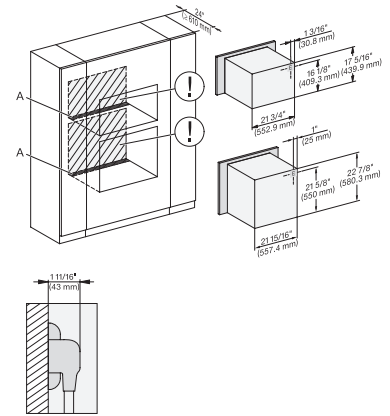

(H6560B, H6x60BP, H6x00BM) + EBA6808, NA7000 Installation Combi wide front, Installation drawing, Proud, NA