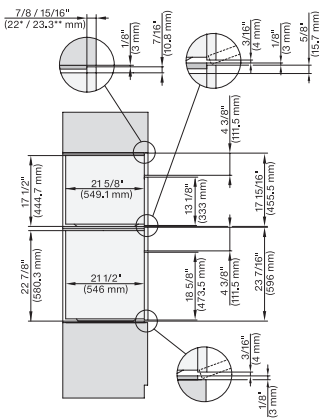

H 6560 B + EBA 6808, H 6x60 BP + EBA 6808, H 6x00 BM + EBA 6808, H7xxx, EBA 78x8 Combi, Install drawing, Flush inset, NA