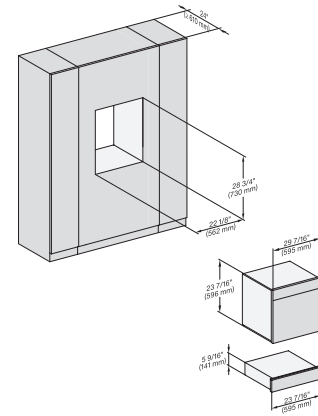

H 7660 BP AM

Horno con una anchura de 24"

Diseño fácilmente combinable, con sonda térmica y BrillantLight.

DGC786x, H7x6xBP, Einbau, 30 Zoll, Proud, combi, wide front, XXL

DGC7x4x, H7x40Bm, H7x6xBP, Einbau, 30 Zoll, Proud, combi, wide front, 650S, 450S