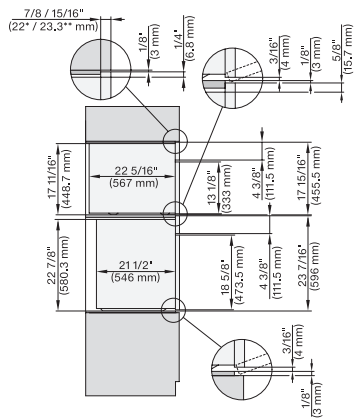

DGC6x00-1+EBA 6808, H 6560B+EBA 6808, H 6x60 BP+EBA6808, DGC7xxx, H7xxx, EBA78x8 Combi, Install. drawl., Flush inset, NA