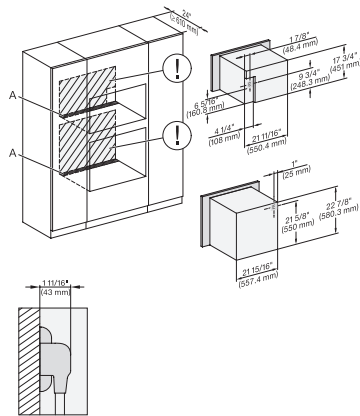

DGC7x4x(+EBA7848), H7x6x(+EBA7848), Installation, 30 Zoll, Proud, combi, XL, 650S