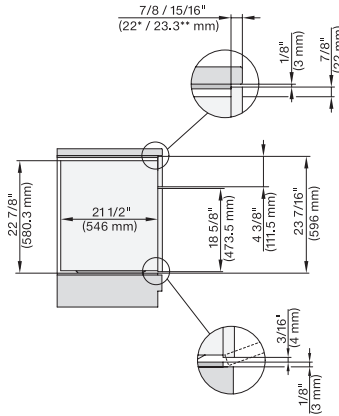

H 7660 BP AM

Horno con una anchura de 24"

Diseño fácilmente combinable, con sonda térmica y BrillantLight.

H 6x60 B(P) + EBA 6808, H 7xxx (EBA 7808) side view, installation drawing, Flush inset, NA

H 6x60 B(P) + EBA 6808, H 7xxx, EBA 7868 side view built-under, installation drawing, Flush inset, NA