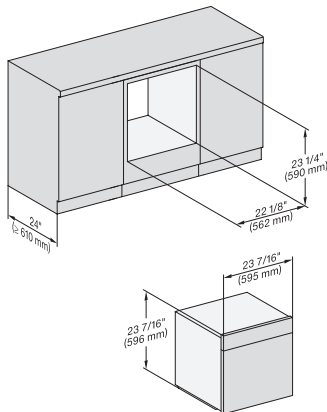

H7x6xBP, Einbau, Proud, built-under, 650S