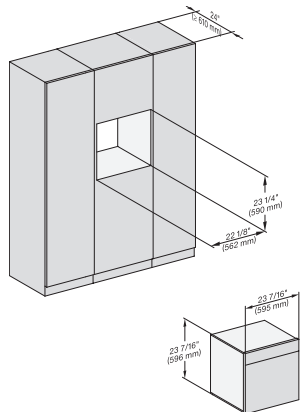

installation Proud 650S, installation drawing, NA