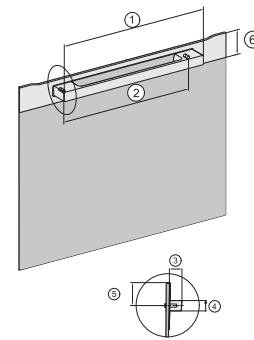

Handle H72xx, H76xx, H78xx, PureLine - NA7000 - Installation drawing