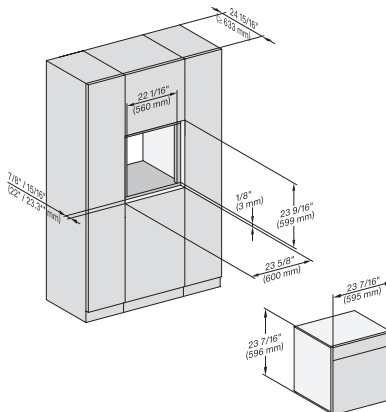

installation Flush inset 650S, installation drawing, NA

H7x6xBP, Einbau, Flush inset, built-under

H 7660 BP AM

Horno con una anchura de 24"

Diseño fácilmente combinable, con sonda térmica y BrillantLight.