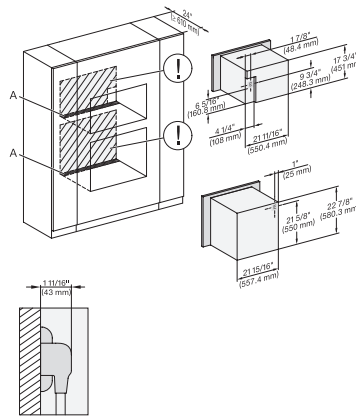

DGC7x4x(+EBA7848), H7x6xBP(+EBA7848), Installation, 30 Zoll, Proud, combi, wide front, 650S