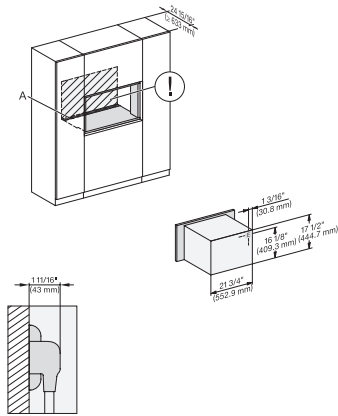

## H 7840 BM AM

Horno compacto con microondas y una anchura de 24"

Diseño fácilmente combinable, con programas Automáticos y sonda térmica.

side view 30 inch Flush inset 450S, installation drawing, NA

installation 30 inch Flush inset 450S, installation drawing, NA