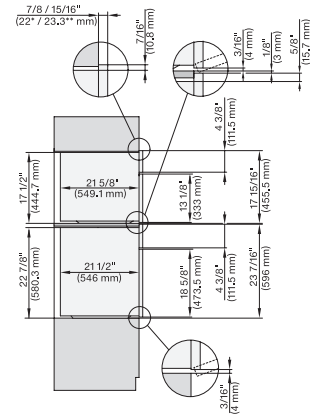

H 6x00 BM + EBA 6808, H 7x40BM, EBA 7848 Installation Combi, Installation drawing, Flush inset, NA

H 6560 B + EBA 6808, H 6x60 BP + EBA 6808, H 6x00 BM, H 7xxx, EBA 78x8, Installation drawing, Flush inset, NA

## H 7840 BM AM

Horno compacto con microondas y una anchura de 24"

Diseño fácilmente combinable, con programas Automáticos y sonda térmica.

DGC 6x00-1 + EBA6808, H 6x00 BM +EBA 6808, DGC7x4x(+EBA7848), H7x40BM(+EBA7848),Combi, Installation drawing, Proud, NA