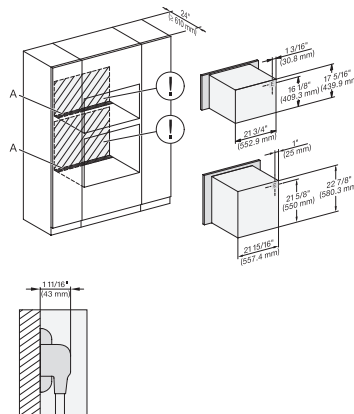

H 6560 B + EBA 6808, H 6x60 BP + EBA6808, H6x00BM + EBA6808, NA7000 Installation Combi, Installation drawing, Proud, NA