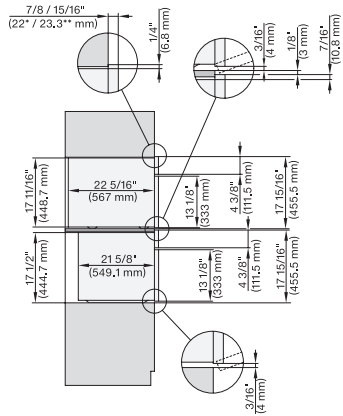

H 6x00 BM + EBA 6808, H 7x40BM, EBA 7848 Installation Combi, Installation drawing, Flush inset, NA

H 6560 B + EBA 6808, H 6x60 BP + EBA 6808, H 6x00 BM, H 7xxx, EBA 78x8, Installation drawing, Flush inset, NA

## H 7840 BM AM

Horno compacto con microondas y una anchura de 24"

Diseño fácilmente combinable, con programas Automáticos y sonda térmica.

DGC 6x00-1 + EBA6808, H 6x00 BM +EBA 6808, DGC7x4x(+EBA7848), H7x40BM(+EBA7848),Combi, Installation drawing, Proud, NA