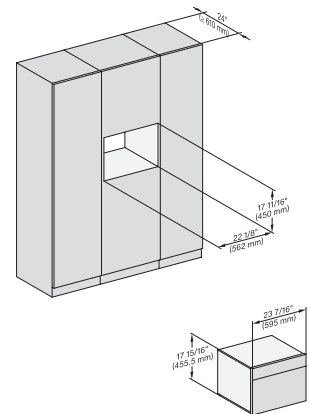

Installation Proud 450S, installation drawing, NA