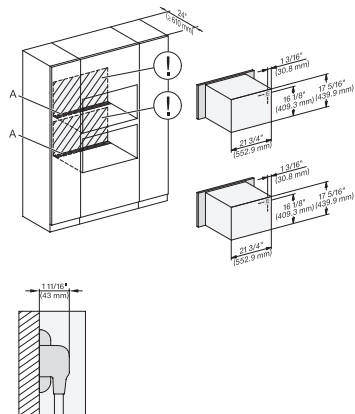

H 6x00 BM + EBA 6808, H7x40BM(+EBA7848), NA7000 Installation Combi, Installation drawing, Proud, NA