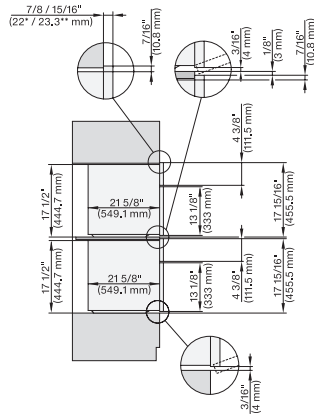

H 6x00 BM + EBA 6808, H 7x40BM, EBA 7848 Installation Combi, Installation drawing, Flush inset, NA

H 6560 B + EBA 6808, H 6x60 BP + EBA 6808, H 6x00 BM, H 7xxx, EBA 78x8, Installation drawing, Flush inset, NA

## H 7840 BM AM

Horno compacto con microondas y una anchura de 24"

Diseño fácilmente combinable, con programas Automáticos y sonda térmica.

DGC 6x00-1 + EBA6808, H 6x00 BM +EBA 6808, DGC7x4x(+EBA7848), H7x40BM(+EBA7848),Combi, Installation drawing, Proud, NA