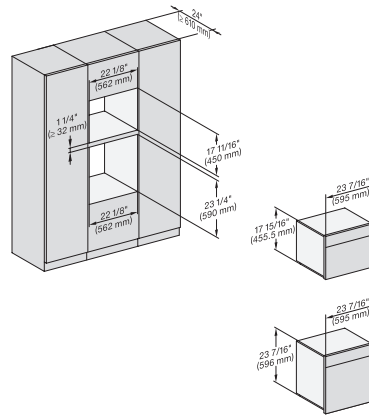

Installation Proud, combi, 650S, 450S