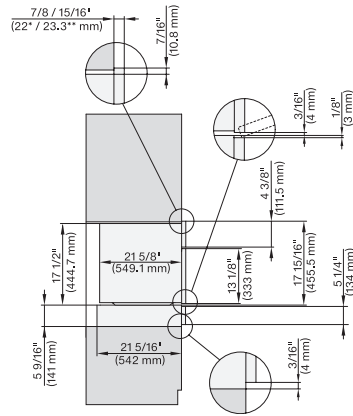

## H 7840 BM AM

Horno compacto con microondas y una anchura de 24''

Diseño fácilmente combinable, con programas Automáticos y sonda térmica.

DGC7xxx+EBA7848, H7x40BM (+EBA7848),  
Installation, 30 Zoll, Flushinset, combi, XL, 450S