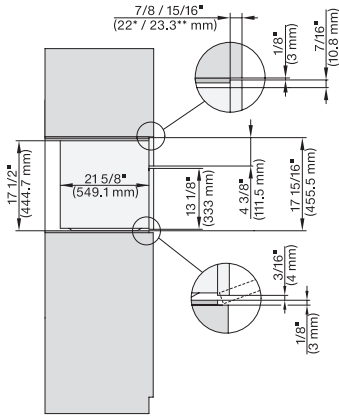

## H 7840 BM AM

Horno compacto con microondas y una anchura de 24"

Diseño fácilmente combinable, con programas Automáticos y sonda térmica.

side view 30 inch Flush inset 450S, installation drawing, NA

installation 30 inch Flush inset 450S, installation drawing, NA