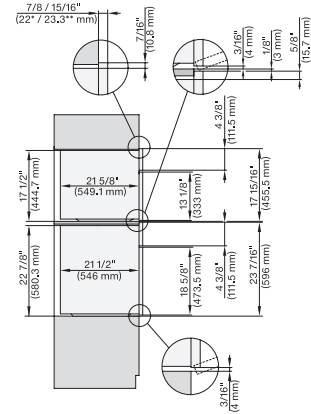

H 6x00 BM + EBA 6808, H 7x40BM, EBA 7848 Installation Combi, Installation drawing, Flush inset, NA

H 6560 B + EBA 6808, H 6x60 BP + EBA 6808, H 6x00 BM, H 7xxx, EBA 78x8, Installation drawing, Flush inset, NA

H 7640 BM AM

Horno compacto con microondas y una anchura de 24"

Diseño fácilmente combinable, con programas Automáticos y sonda térmica.

DGC 6x00-1 + EBA6808, H 6x00 BM +EBA 6808, DGC7x4x(+EBA7848), H7x40BM(+EBA7848),Combi, Installation drawing, Proud, NA