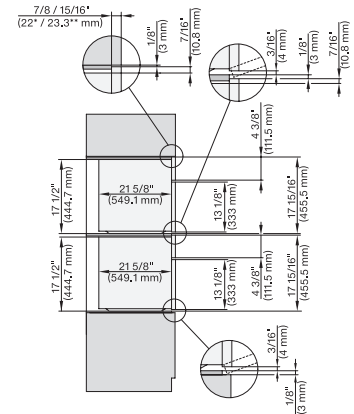

H 6x00 BM + EBA 6808, H7xxx, EBA7848 Combi, Installation drawing, Flush inset, NA