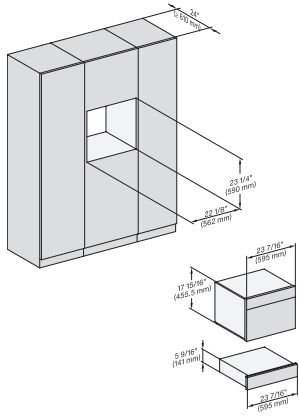

Installation Proud, combi, 450S ESW