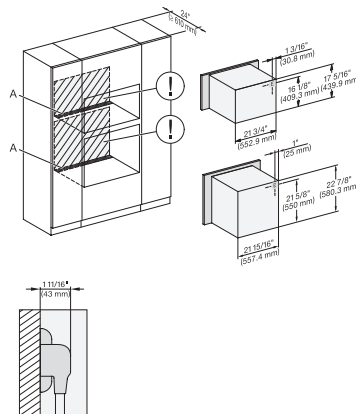

H 6560 B + EBA 6808, H 6x60 BP + EBA6808, H6x00BM + EBA6808, NA7000 Installation Combi, Installation drawing, Proud, NA