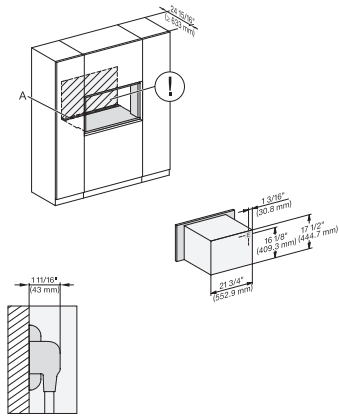

H 7640 BM AM

Horno compacto con microondas y una anchura de 24"

Diseño fácilmente combinable, con programas Automáticos y sonda térmica.

side view 30 inch Flush inset 450S, installation drawing, NA

installation 30 inch Flush inset 450S, installation drawing, NA