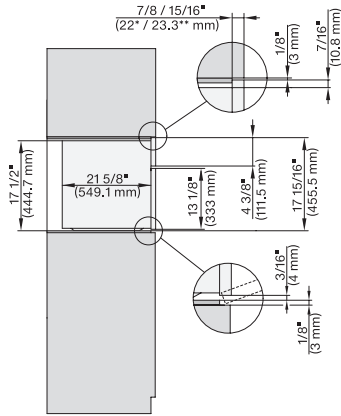

H 7640 BM AM

Horno compacto con microondas y una anchura de 24"

Diseño fácilmente combinable, con programas Automáticos y sonda térmica.

side view 30 inch Flush inset 450S, installation drawing, NA

installation 30 inch Flush inset 450S, installation drawing, NA