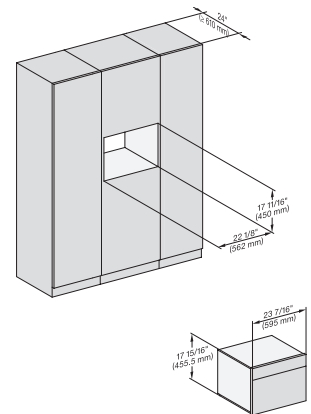

Installation Proud 450S, installation drawing, NA