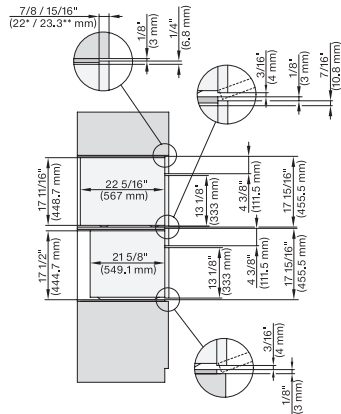

450

Alto del hueco máx. en mm

452

Fondo del hueco en mm

550

Peso neto en kg

42,5

Potencia nominal total en kW

Horno compacto con microondas y una anchura de 24"

Diseño elegante, con prog. Automáticos y funciones combinadas.

side view 30 inch Flush inset 450S, installation drawing, NA

installation 30 inch Flush inset 450S, installation drawing, NA

side view 30 inch Proud 450S, installation drawing, NA

installation 30 inch Proud 450S, installation drawing, NA

DGC 6x00-1 + EBA 6808, H 6x00 BM + EBA 6808, DGC7xxx, H7xxx, EBA7848 Combi, Installation drawing, Flush inset, NA