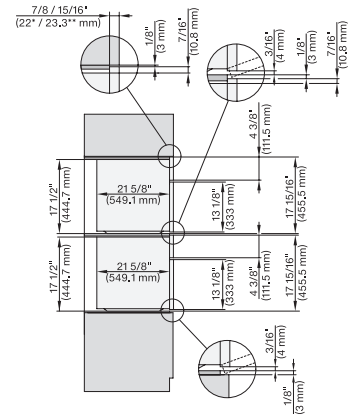

H 6x00 BM + EBA 6808, H7xxx, EBA7848 Combi, Installation drawing, Flush inset, NA