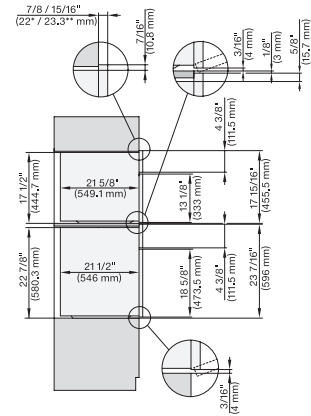

H 7240 BM AM

Horno compacto con microondas y una anchura de 24"

Diseño elegante, con prog. Automáticos y funciones combinadas.

H 6560 B + EBA 6808, H 6x60 BP + EBA 6808, H 6x00 BM + EBA 6808, H7xxx+EBA7x7x, Combi, Installation drawing, Proud, NA