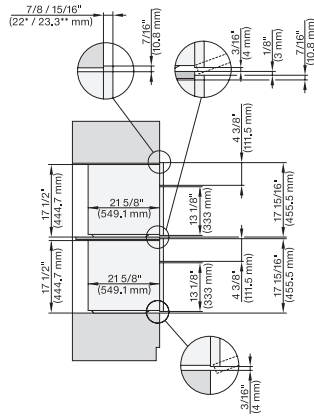

H 7240 BM AM

Horno compacto con microondas y una anchura de 24"

Diseño elegante, con prog. Automáticos y funciones combinadas.

H 6x00 BM + EBA 6808, H7x40BM(+EBA7848), Combi, Installation drawing, Proud, NA