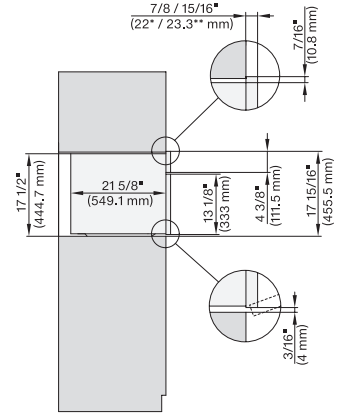

450

Alto del hueco máx. en mm

452

Fondo del hueco en mm

550

Peso neto en kg

42,5

Potencia nominal total en kW

Horno compacto con microondas y una anchura de 24"

Diseño elegante, con prog. Automáticos y funciones combinadas.

side view 30 inch Flush inset 450S, installation drawing, NA

installation 30 inch Flush inset 450S, installation drawing, NA

side view 30 inch Proud 450S, installation drawing, NA

installation 30 inch Proud 450S, installation drawing, NA

DGC 6x00-1 + EBA 6808, H 6x00 BM + EBA 6808, DGC7xxx, H7xxx, EBA7848 Combi, Installation drawing, Flush inset, NA