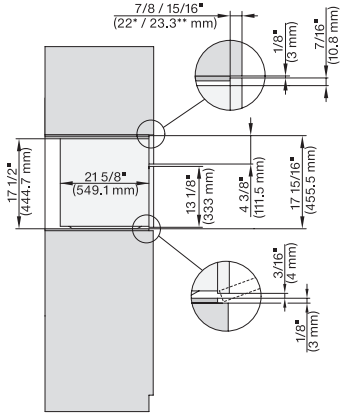

450

Alto del hueco máx. en mm

452

Fondo del hueco en mm

550

Peso neto en kg

42,5

Potencia nominal total en kW

Horno compacto con microondas y una anchura de 24"

Diseño elegante, con prog. Automáticos y funciones combinadas.

side view 30 inch Flush inset 450S, installation drawing, NA

installation 30 inch Flush inset 450S, installation drawing, NA