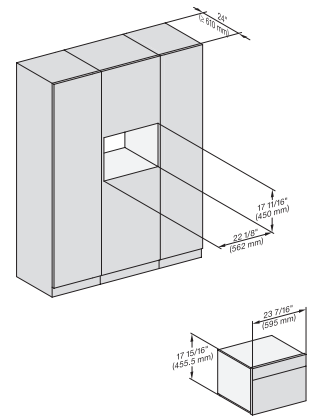

Installation Proud 450S, installation drawing, NA