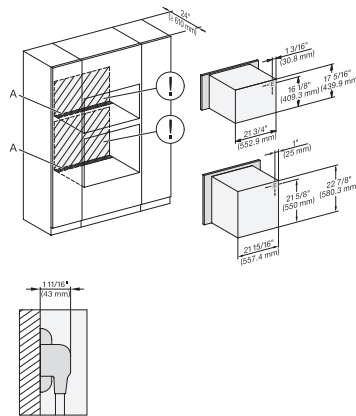

H 6560 B + EBA 6808, H 6x60 BP + EBA6808, H6x00BM + EBA6808, NA7000 Installation Combi, Installation drawing, Proud, NA