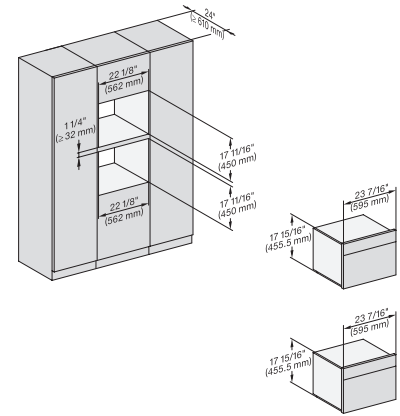

Installation Proud, combi, 450S