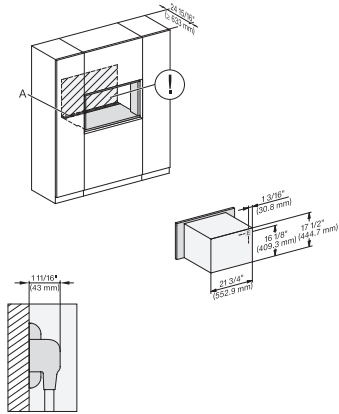

Horno compacto con microondas y una anchura de 24"

Diseño elegante, con prog. Automáticos y funciones combinadas.

side view 30 inch Flush inset 450S, installation drawing, NA

installation 30 inch Flush inset 450S, installation drawing, NA