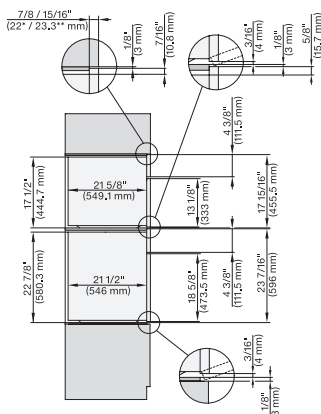

450

Alto del hueco máx. en mm

452

Fondo del hueco en mm

550

Peso neto en kg

42,5

Potencia nominal total en kW

Horno compacto con microondas y una anchura de 24"

Diseño elegante, con prog. Automáticos y funciones combinadas.

side view 30 inch Flush inset 450S, installation drawing, NA

installation 30 inch Flush inset 450S, installation drawing, NA

side view 30 inch Proud 450S, installation drawing, NA

installation 30 inch Proud 450S, installation drawing, NA

DGC 6x00-1 + EBA 6808, H 6x00 BM + EBA 6808, DGC7xxx, H7xxx, EBA7848 Combi, Installation drawing, Flush inset, NA

H 6x00 BM + EBA 6808, H7xxx, EBA7848 Combi, Installation drawing, Flush inset, NA

H 6560 B + EBA 6808, H 6x60 BP + EBA 6808, H 6x00 BM + EBA 6808, H7xxx, EBA 78x8 Combi, Install drawing, Flush inset, NA