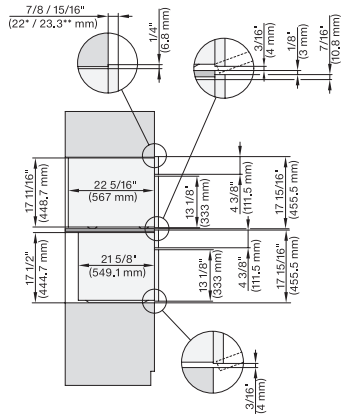

H 7240 BM AM

Horno compacto con microondas y una anchura de 24"

Diseño elegante, con prog. Automáticos y funciones combinadas.

DGC 6x00-1 + EBA6808, H 6x00 BM +EBA 6808, DGC7x4x(+EBA7848), H7x40BM(+EBA7848),Combi, Installation drawing, Proud, NA