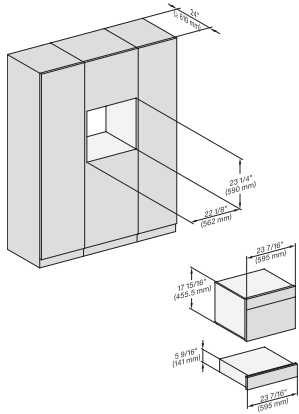

Installation Proud, combi, 450S ESW