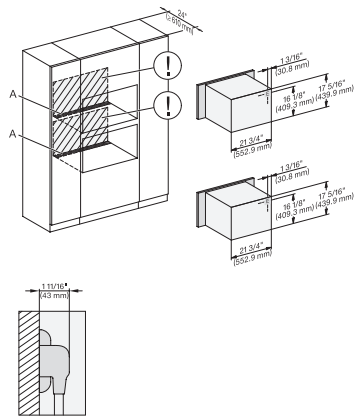

H 6x00 BM + EBA 6808, H7x40BM(+EBA7848), NA7000 Installation Combi, Installation drawing, Proud, NA