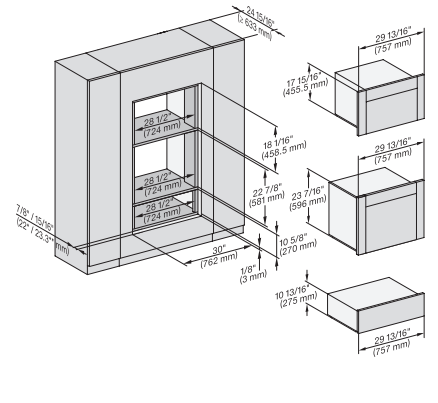

H6x60B/BP, H6x00BM, DGC6xxAM+EBA; DGC676x, ESW6x80, DGC676x, ESW6x80, DGC7x7x, EBA78x8, H7xxxBM/BP, ESW7x80, NA