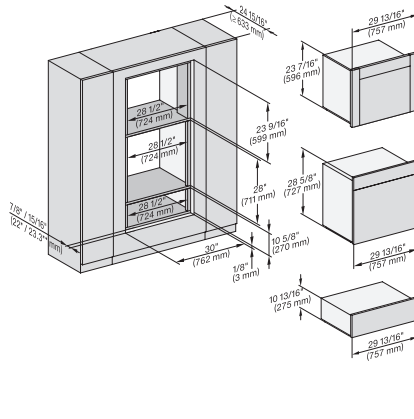

ESW 7680

Calientaplatos sin tirador de 30 pulgadas de anchura y 10 13/16 de altura

Precalear vajilla, mantener alimentos calientes y cocción a baja temperatura.

H 6x80 BP, ESW 6x80, H 6x80-2BP, DGC 7x8x, H 2x80BP, H 7x80 BP/BPX, ESW 7x80 Installation drawing, Flush inset, NA