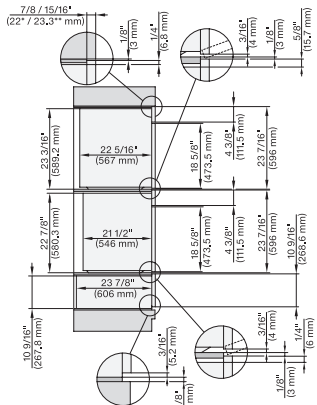

DGC6x6x(AM)+EBA 6808, H 6560B, H 6x60, ESW 6x80, DGC786x, EBA7868, H7xxx, ESW7x80 Combi, Install drawin, Flush inset, NA