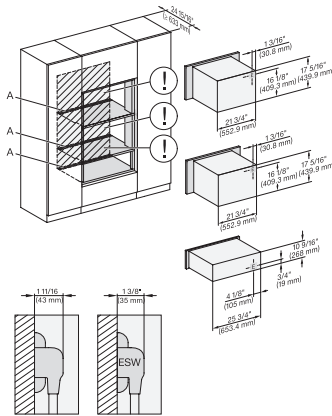

H 6x00 BM + EBA 6808, ESW 6x80, H7x40BM, EBA7848, ESW7x80 Installation Combi, Installation drawing, Flush inset, NA