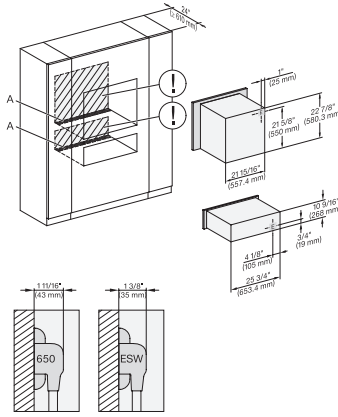

H6560B + EBA6808, H 6x60 BP + EBA 6808, ESW 6x80, NA7000, Installation Combi wide front, Installation drawing, Proud, NA