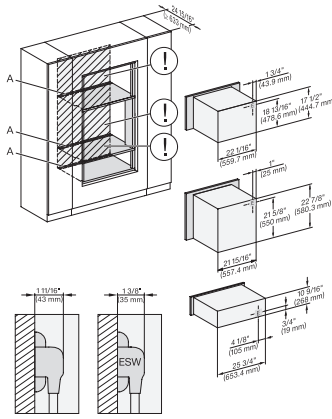

H 6x70 BM, H 6x00 BM + EBA 6808, ESW 6x80, H 7xxx BM/BMX, EBA 7848, ESW 7x80, Installation drawing, Flush inset, NA

H 6x70 BM, ESW 6x80, H 7x70 BM/BMX, ESW 7x80, Installation drawing, Flush inset, NA

ESW 7680

Calientaplatos sin tirador de 30 pulgadas de anchura y 10 13/16 de altura

Precalear vajilla, mantener alimentos calientes y cocción a baja temperatura.

H 6x60 B/BP, H 6x00 BM) + EBA 6808, ESW 6x80, H 7xxx BP/BM, EBA 7848, ESW 7x80 , Installation drawing, Flush inset, NA