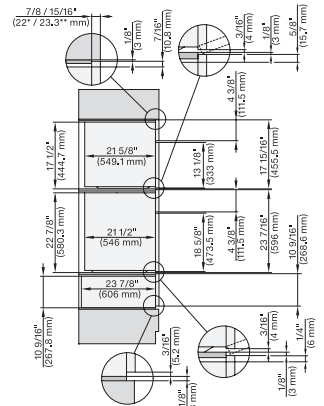

(H 6560, H 6x60, H 6x00) + EBA 6808; ESW 6x80, H7xxx, EBA78x8, ESW7x80, Combi, Install drawing, Flush inset, NA