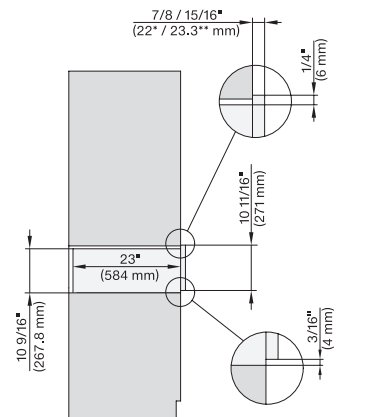

ESW 7680

Calientaplatos sin tirador de 30 pulgadas de anchura y 10 13/16 de altura

Precaentar vajilla, mantener alimentos calientes y cocción a baja temperatura.

ESW 6x80, ESW 7x80, side view, installation drawing, Flush inset, NA

ESW 6x80, ESW 7x80, fitting, installation drawing, Flush inset, NA

ESW 6x80, ESW 7x80 fitting wide front, installation drawing, Flush inset, NA

ESW 6x80, ESW 7x80, installation drawing, Flush inset, NA

ESW 6x80, ESW 7x80, wide front installation, installation drawing, Flush inset, NA

ESW 6x80, ESW 7x80, side view, installation drawing, Proud, NA

ESW 6x80, ESW 7x70, fitting, installation drawing, Proud, NA

ESW 6x80, ESW 7x80, fitting wide front, installation drawing, Proud, NA

ESW 6x80, ESW 7x80, installation drawing, Proud, NA