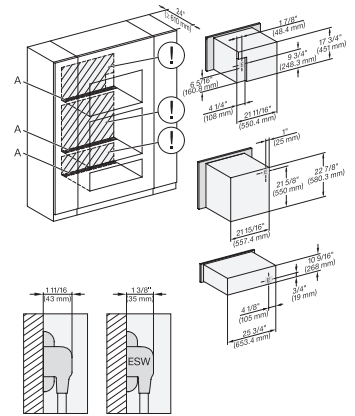

DGC7x4x+EBA7848, H7x6xBP+EBA7848, ESW7x80, Installation, 30 Zoll, Proud, combi, wide front, XL, 650S