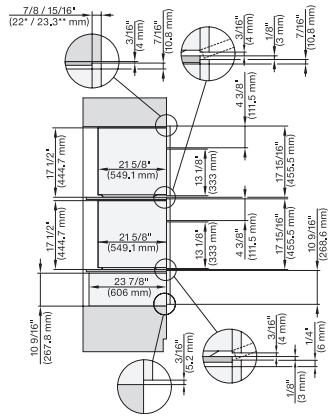

ESW 7680

Calientaplatos sin tirador de 30 pulgadas de anchura y 10 13/16 de altura

Precalear vajilla, mantener alimentos calientes y cocción a baja temperatura.

H6x00BM+EBA6808, ESW6x80, H7x40BM+EBA7848, ESW7x80, Combi, Installation drawing, Proud, NA