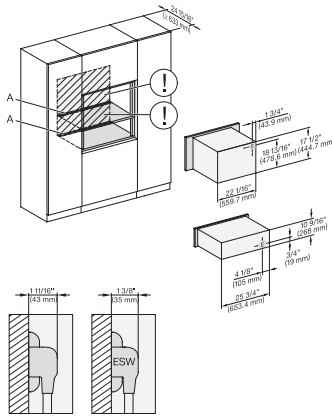

H 6x80 BP, H 6x00 BM + EBA 6808, ESW 6x80, DGC 6x00, H 6x80-2BP, DGC7x4x, EBA7848, H2880BP, H7x80PB, ESW7x80, NA

H 6x80 BP, H 6x70 BM, ESW 6x80, H 6x80-2BP, DGC7x7x, H7xxxBM/BMX/BP, H2xxxBP, ESW7xxx, NA

ESW 7680

Calientaplatos sin tirador de 30 pulgadas de anchura y 10 13/16 de altura

Precalear vajilla, mantener alimentos calientes y cocción a baja temperatura.

H 6x00 BM + EBA 6808, ESW 6x80, H 7x40BM + EBA 7848 Installation Combi, Installation drawing, Flush inset, NA