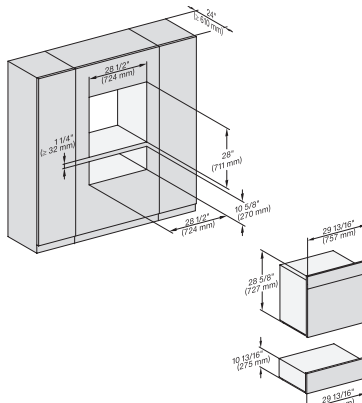

H 6x80 BP, ESW 6x80, H 6x80-2BP, NA7000 Fitting Combi wide front, Installation drawing, Proud, NA