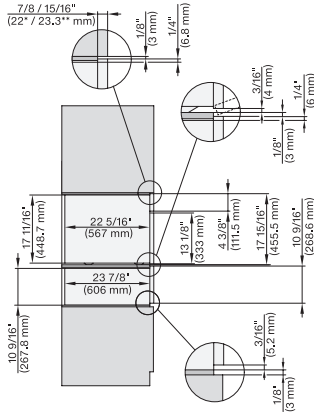

ESW 7680

Calientaplatos sin tirador de 30 pulgadas de anchura y 10 13/16 de altura

Precaentar vajilla, mantener alimentos calientes y cocción a baja temperatura.

ESW 6x80, ESW 7x80, side view, installation drawing, Flush inset, NA

ESW 6x80, ESW 7x80, side view, installation drawing, Proud, NA

ESW 6x80, ESW 7x70, fitting, installation drawing, Proud, NA

ESW 6x80, ESW 7x80, fitting wide front, installation drawing, Proud, NA

ESW 6x80, ESW 7x80, installation drawing, Proud, NA

ESW 7680

Calientaplatos sin tirador de 30 pulgadas de anchura y 10 13/16 de altura

Precalear vajilla, mantener alimentos calientes y cocción a baja temperatura.

ESW 6x80, ESW7x80, wide front installation, installation drawing, Proud, NA