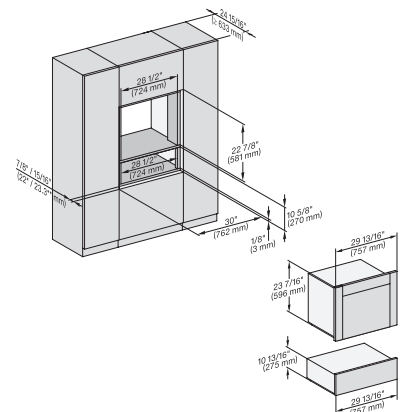

H 6560, H 6x60, DGC 686x+EBA6808, ESW6x80, DGC676x, DGC7xxx, EBA7868, H 7xxx, ESW7x80, Install draw, Flush inset, NA