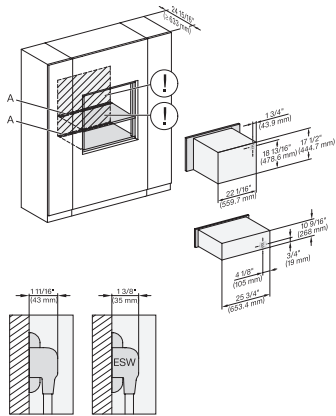

H 6x70 BM, ESW 6x80, H 7x70BM/BMX, ESW 7x80, Installation Combi wide front, Installation drawing, Flush inset, NA