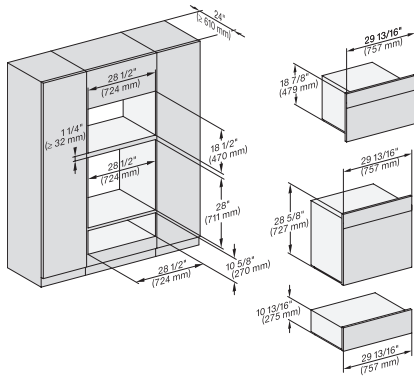

ESW 7680

Calientaplatos sin tirador de 30 pulgadas de anchura y 10 13/16 de altura

Precalear vajilla, mantener alimentos calientes y cocción a baja temperatura.

H 6x80 BP, H 6x70 BM, ESW 6x80, H 6x80-2BP, NA7000 Fitting Combi, Installation drawing, Proud, NA