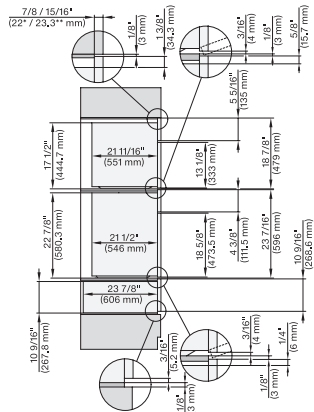

ESW 7680

Calientaplatos sin tirador de 30 pulgadas de anchura y 10 13/16 de altura

Precalear vajilla, mantener alimentos calientes y cocción a baja temperatura.

(H 6560 B, H 6x60 BP) + EBA6808; H 6x70, ESW 6x80, H7xxx, EBA7868, ESW7x80 Combi, Installation drawing, Flush inset, NA