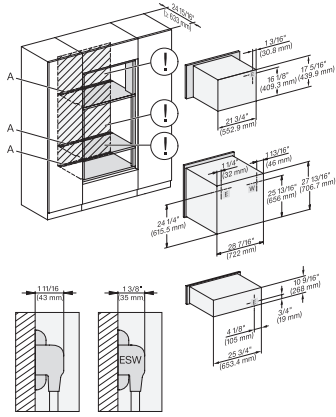

H 6560 B, EBA 6808, H 6x60 BP, H 6x00BM, ESW 6x80, H7xxxBP/BM, EBA 7848, ESW 7x80, Installation drawing, Flush inset, NA

H 6x60 B/BP + EBA 6808, H 6x70 BM, ESW 6x80, H 7xxxBP/BM/BMX, EBA 7868, ESW 7x80 Installation drawing, Flush inset, NA

ESW 7680

Calientaplatos sin tirador de 30 pulgadas de anchura y 10 13/16 de altura

Precaentar vajilla, mantener alimentos calientes y cocción a baja temperatura.

H 6x80 BP, H 6x00 BM + EBA 6808, H 6x80-2BP, H 7xxxBM/BP/BPC, EBA 7848, ESW 7x80, Installation drawing, Flush inset, NA