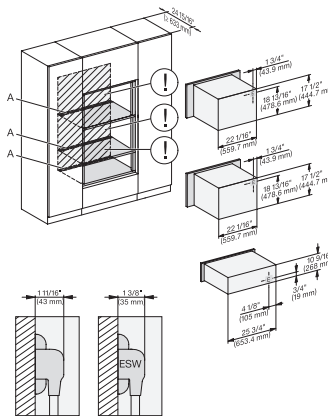

H 6x70 BM, ESW 6x80, H 7x70BM/BMX, ESW 7x80 Installation Combi, Installation drawing, Flush inset, NA