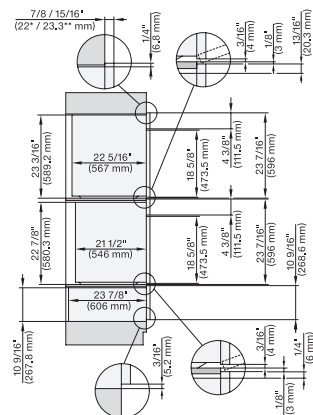

DGC6x6x(AM)+EBA6808, H6x80BP(2BP), ESW6x80, DGC786x+EBA7868, H7x80BP(X), EW7x80, Combi, Installation drawing, Proud, NA