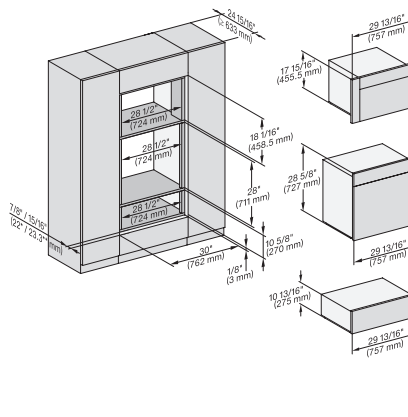

H 6x80 BP, H 6x00 BM + EBA 6808, ESW 6x80, DGC 6x00-1, H 6x80-2BP, DGC7x40, EBA 7848, H2880BP, H7x80BP, Flush inset, NA