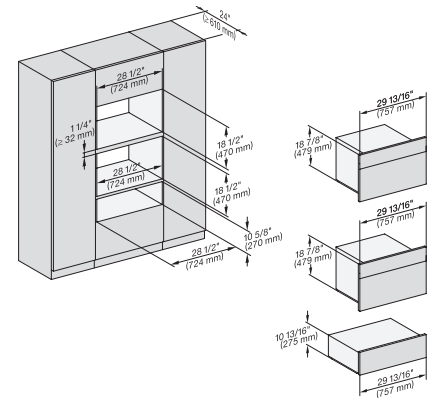

H 6x70 BM, ESW 6x80, H7x70BM, ESW7x80, Fitting Combi, Installation drawing, Proud, NA