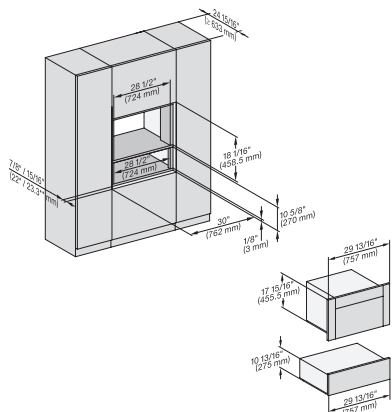

H 6x00+EBA 6808, ESW 6x80, DGC 6x00-1+EBA 6808, DGC7xxx, EBA7848, H7xxx, ESW7x80 , Installation drawing, Flush inset, NA