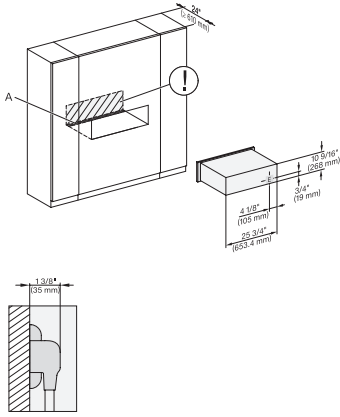

ESW 7680

Calientaplatos sin tirador de 30 pulgadas de anchura y 10 13/16 de altura

Precaentar vajilla, mantener alimentos calientes y cocción a baja temperatura.

ESW 6x80, ESW 7x80, side view, installation drawing, Flush inset, NA

ESW 6x80, ESW 7x80, side view, installation drawing, Proud, NA

ESW 6x80, ESW 7x70, fitting, installation drawing, Proud, NA

ESW 6x80, ESW 7x80, fitting wide front, installation drawing, Proud, NA

ESW 6x80, ESW 7x80, installation drawing, Proud, NA

ESW 7680

Calientaplatos sin tirador de 30 pulgadas de anchura y 10 13/16 de altura

Precalear vajilla, mantener alimentos calientes y cocción a baja temperatura.

ESW 6x80, ESW7x80, wide front installation, installation drawing, Proud, NA