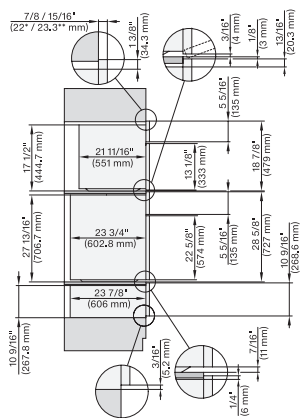

H6x80(2)BP, H6x70BM, ESW6x80, DGC7x7(X), H7x80BP, ESW7x80, Combi, Installation drawing, Proud, Flush inset