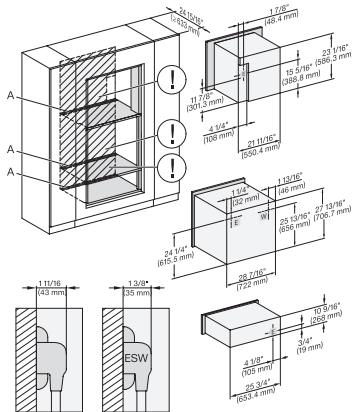

DGC786x+EBA7868, H7x80BP(X), ESW7x80, Installation, 30 Zoll, Flush inset, combi, wide front XXL, 650