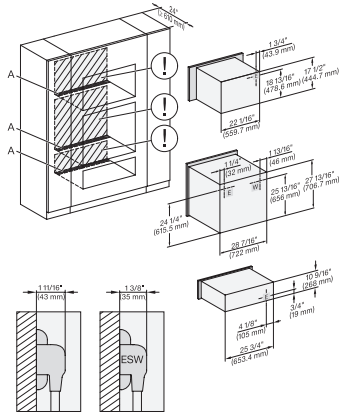

H 6x80 BP, H 6x70 BM, ESW 6x80, H 6x80-2BP, NA7000, Installation Combi wide front, Installation drawing, Proud, NA