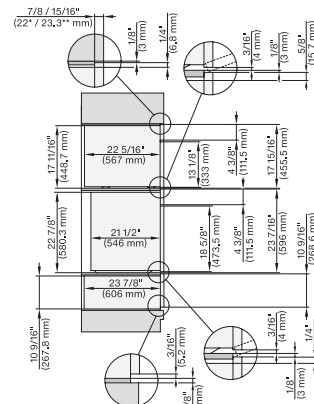

DGC 6x00 + EBA6808, H 6560 B, H6x60, ESW6x80, DGC7xxx, EBA7868, H7xxx, ESW7x80 Combi, Install draw., Flush inset, NA