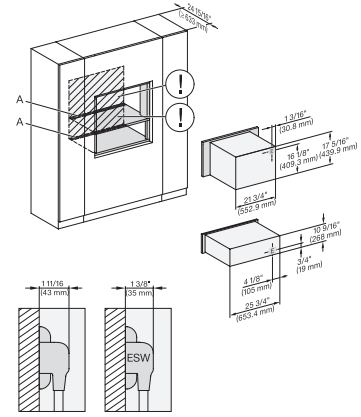

H 6x00 BM + EBA 6808, ESW 6x80, H 7x40BM, EBA 7848, ESW 7x80, Installation drawing, Flush inset, NA