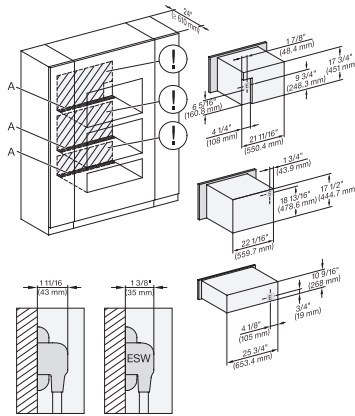

DGC7x4x+EBA7848, H7x70BM(X), ESW7x80, Installation, 30 Zoll, Proud, combi, wide front, XL