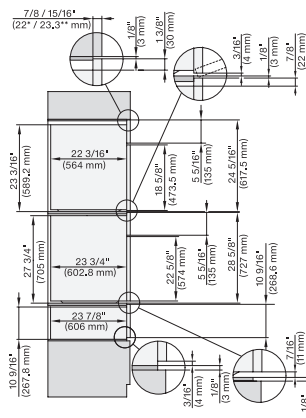

DGC786x+EBA7868, ESW7x80, side view, 30 Zoll, Flush inset, combi, XXL

DGC7x8x, ESW7x80, side view, 30 Zoll, Flush inset, combi, XXL

DGC7x8x(X), H2x80BP, H7x8xBP, ESW7x80, side view, 30 Zoll, Flush inset, combi, XXL, 650, ESW30

DGC7x7x(X), H7x70BM(X), H7x40BM+EBA7848, ESW7x80, side view, 30 Zoll, Flush inset, combi, 450S

DGC7x4x+EBA7848, H7x70BMX, ESW7x80, Einbau, 30 Zoll, Flush inset, combi, XL

ESW 7680

Calientaplatos sin tirador de 30 pulgadas de anchura y 10 13/16 de altura