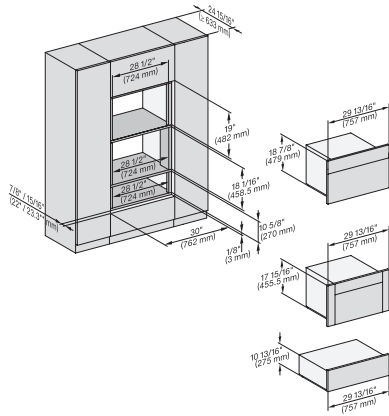

ESW 7680

Calientaplatos sin tirador de 30 pulgadas de anchura y 10 13/16 de altura

Precalear vajilla, mantener alimentos calientes y cocción a baja temperatura.

H 6x70, H 6x00+EBA 6808, ESW 6x80, DGC 6x00-1, H7xxx, EBA7848, ESW7x80 Fitting Combi, Install drawing, Flush inset, NA