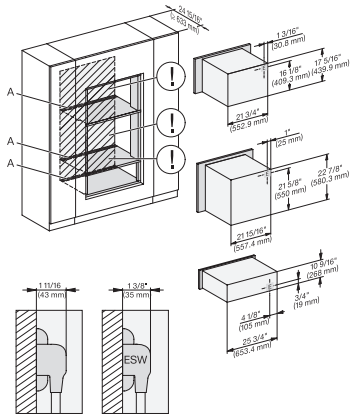

H 6x80 BP, ESW 6x80, H 6x80-2BP, H 2x80BP, H 7x8xBP/BPX, ESW 7x80, Installation drawing, Flush inset, NA

H 6x00 BM + EBA 6808, ESW 6x80, H 7x40BM, EBA 7848, ESW 7x80, Installation drawing, Flush inset, NA

H 6x70 BM, H 6x00 BM + EBA 6808, ESW 6x80, H 7xxx BM/BMX, EBA 7848, ESW 7x80, Installation drawing, Flush inset, NA

H 6x70 BM, ESW 6x80, H 7x70 BM/BMX, ESW 7x80, Installation drawing, Flush inset, NA

ESW 7680

Calientaplatos sin tirador de 30 pulgadas de anchura y 10 13/16 de altura

Precalear vajilla, mantener alimentos calientes y cocción a baja temperatura.

H 6x60 B/BP, H 6x00 BM) + EBA 6808, ESW 6x80, H 7xxx BP/BM, EBA 7848, ESW 7x80 , Installation drawing, Flush inset, NA