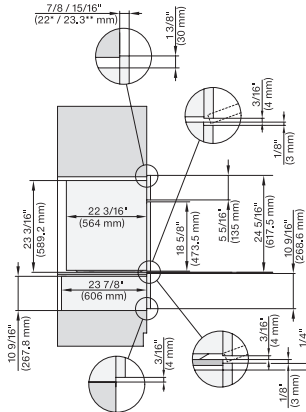

DGC7x8x, ESW7x80, side view, 30 Zoll, Proud, combi, XXL