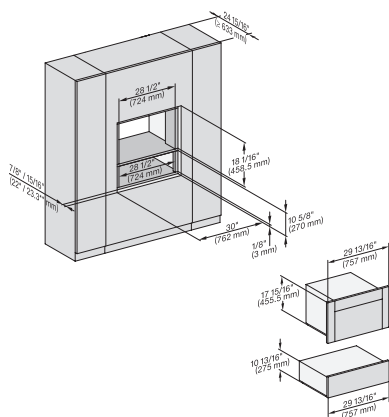

H 6x00 BM + EBA 6808, ESW 6x80, DGC 6x00-1, DGC 7x7x, EBA 7848, H7x40BM, ESW 7x80, Install drawing, Flush inset, NA