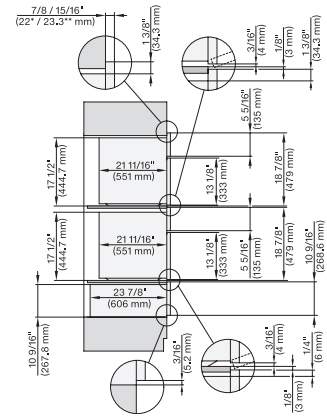

H6x70BM, ESW6x80, DGC7x7(X), H7x70BM, ESW7x80, Combi, Installation drawing, Proud, Flush inset, NA