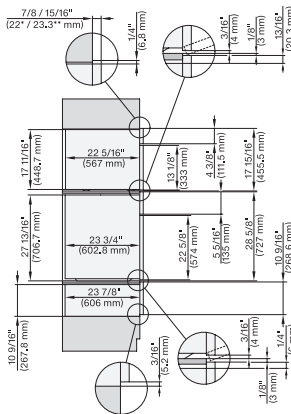

DGC6x00-1+EBA6808,H6x80BP,H6x80-2BP,ESW6x80,DGC7x4x+EBA7848, Hxx80BP(X), ESW7x80, Combi, Installation drawing, Proud, NA