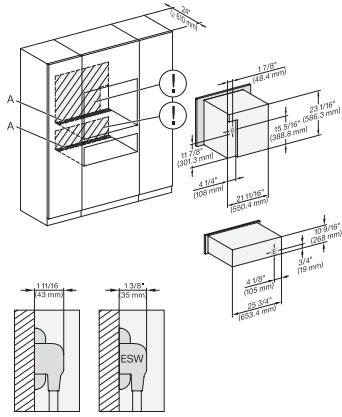

ESW 7680

Calientaplatos sin tirador de 30 pulgadas de anchura y 10 13/16 de altura

Precalear vajilla, mantener alimentos calientes y cocción a baja temperatura.

DGC786x+EBA7868, ESW7x80, Installation, 30 Zoll, Proud, combi, XXL