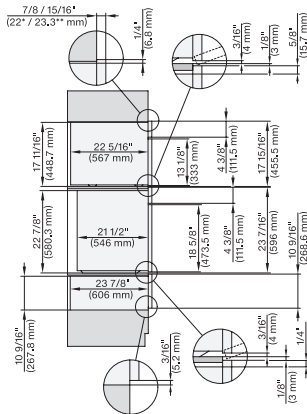

DGC 6x00-1/7x4x + EBA76xx, H6560B+EBA6808, H6x60/7x6xBP+EBA7868/6808, ESW 6x80, Combi, Installation drawing, Proud, NA