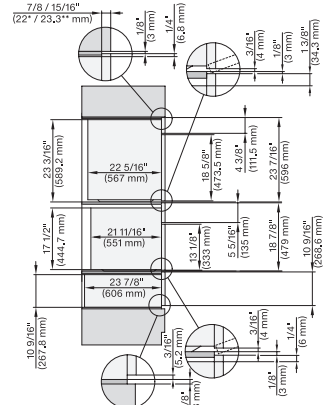

DGC 6x6x (AM)+EBA 6808, H 6x70 BM, ESW 6x80, DGC786x, EBA7868, H7x70, ESE7x80 Combi, Installat drawing, Flush inset, NA