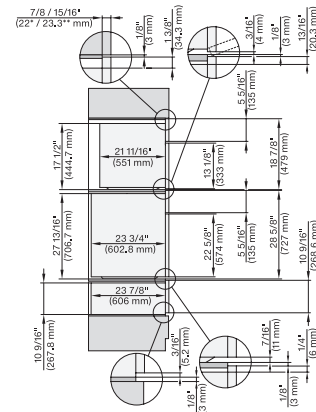

H 6x80 BP, H 6x70 BM, ESW 6x80, H 6x80-2BP, DGC7xxx, H 7xxx, ESW7x80 Combi, Installation drawing, Flush inset, NA