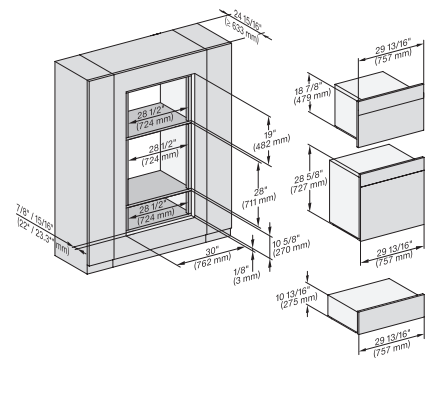

H 6x80 BP, H 6x70 BM, ESW 6x80, H 6x80-2BP, DGC7x7x, H7xxxBM/BMX/BP, H2xxxBP, ESW7xxx, NA