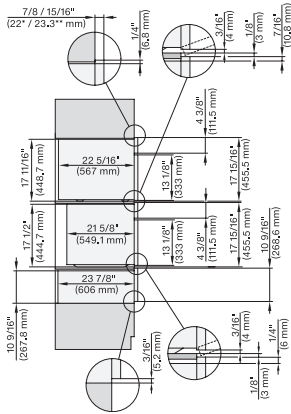

ESW 7680

Calientaplatos sin tirador de 30 pulgadas de anchura y 10 13/16 de altura

Precalear vajilla, mantener alimentos calientes y cocción a baja temperatura.

H 6x80 BP, ESW 6x80, H 6x80-2BP, H2x80BP, H7x80BP(X), ESW7x80, Combi, Installation drawing, Proud, NA