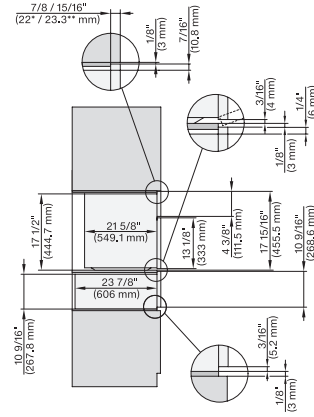

H 6x00 BM + EBA 6808, ESW 6x80, H7x40, EBA7848, ESW7x80 Combi, Installation drawing, Flush inset, NA