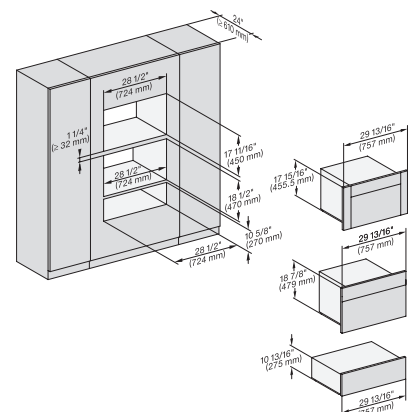

DGC786x+EBA7868, H7x6x+EBA7868, ESW7x80, Einbau, 30 Zoll, Proud, combi, XXL, 650S

DGC7x4x+EBA7848, H7x70BM(X), ESW7x80, Einbau, 30 Zoll, Proud, combi, wide front, XL

ESW 7680

Calientaplatos sin tirador de 30 pulgadas de anchura y 10 13/16 de altura