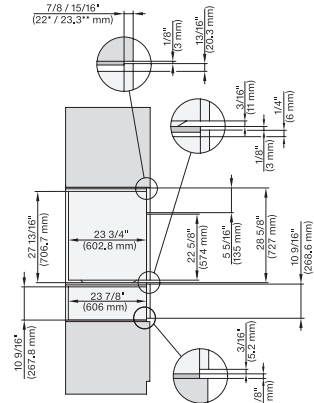

H 6x80 BP, ESW 6x80, H 6x80-2BP, H2x80, H7x80m, ESW7x80 Combi, Installation drawing, Flush inset, NA