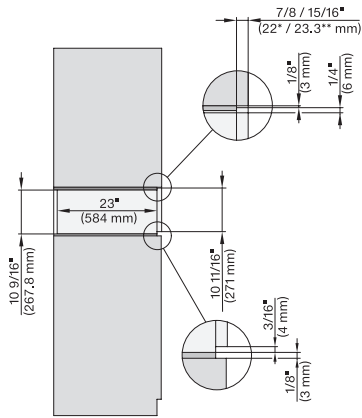

ESW 7680

Calientaplatos sin tirador de 30 pulgadas de anchura y 10 13/16 de altura

Precaentar vajilla, mantener alimentos calientes y cocción a baja temperatura.

ESW 6x80, ESW 7x80, side view, installation drawing, Flush inset, NA