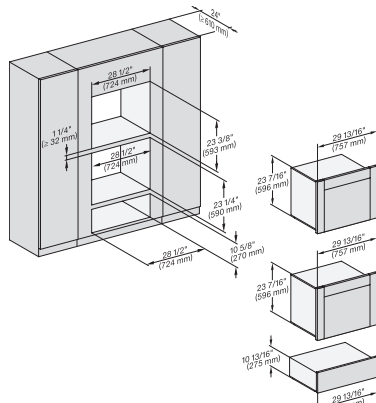

DGC6x8x(AM) + EBA6808, ESW6x80, H6x60 B(P), NA7000, Installation Kombi breite Front, Skizze, Proud, NA