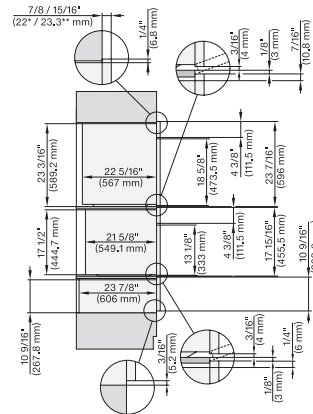

DGC6x6x(AM), H6x00BM+EBA6808, ESW6x80, DGC786x+EBA7868, H7x40BM+EBA7848, ESW 7x80,Combi, Installation drawing, Proud, NA