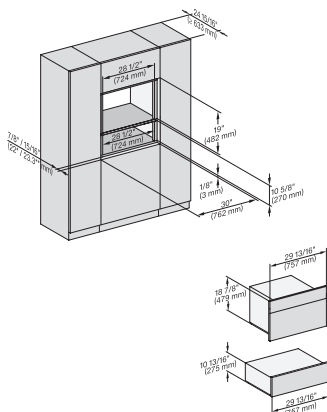

H 6x70 BM, ESW 6x80, DGC7x7x, H7x7x, ESW7x80 Fitting Combi, Installation drawing, Flush inset, NA