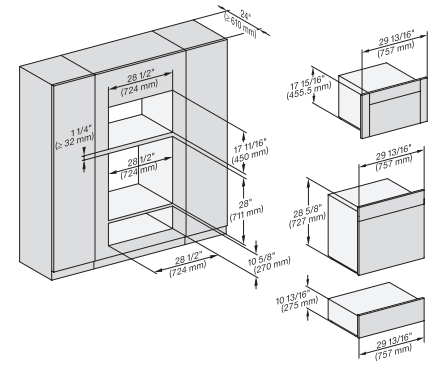

ESW 7680

Calientaplatos sin tirador de 30 pulgadas de anchura y 10 13/16 de altura

Precalear vajilla, mantener alimentos calientes y cocción a baja temperatura.

(H6560B, H6x60BP, H6x00BM, DGC686xAM, DGC6x00-1) + EBA; DGC676x, ESW6x80, NA7000, Fitting Combi w. front, drawing, Proud