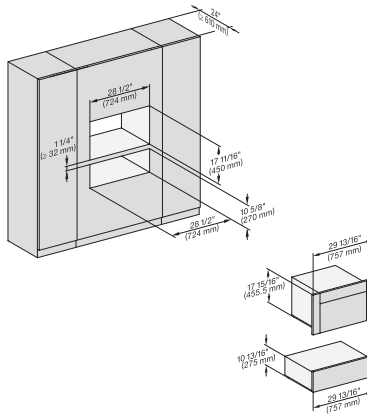

ESW 7680

Calientaplatos sin tirador de 30 pulgadas de anchura y 10 13/16 de altura

Precalear vajilla, mantener alimentos calientes y cocción a baja temperatura.

H 6x80 BP, H 6x70 BM, ESW 6x80, H 6x80-2BP, NA7000 Fitting Combi, Installation drawing, Proud, NA