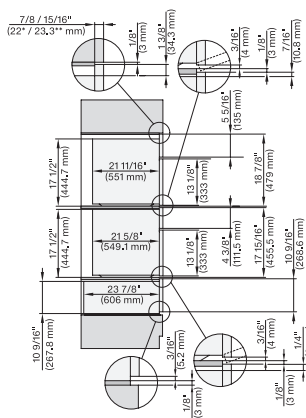

DGC786x+EBA7868, ESW7x80, side view, 30 Zoll, Flush inset, combi, XXL

DGC7x8x, ESW7x80, side view, 30 Zoll, Flush inset, combi, XXL

DGC7x8x(X), H2x80BP, H7x8xBP, ESW7x80, side view, 30 Zoll, Flush inset, combi, XXL, 650, ESW30

DGC7x7x(X), H7x70BM(X), H7x40BM+EBA7848, ESW7x80, side view, 30 Zoll, Flush inset, combi, 450S

DGC7x4x+EBA7848, H7x70BMX, ESW7x80, Einbau, 30 Zoll, Flush inset, combi, XL

ESW 7680

Calientaplatos sin tirador de 30 pulgadas de anchura y 10 13/16 de altura