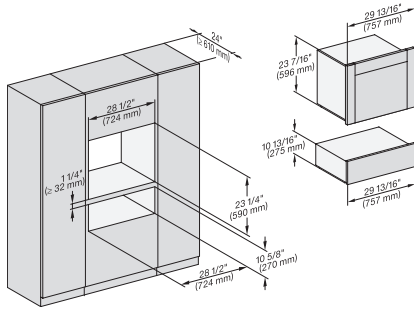

ESW 7680

Calientaplatos sin tirador de 30 pulgadas de anchura y 10 13/16 de altura

Precalear vajilla, mantener alimentos calientes y cocción a baja temperatura.

(H6560B, H6x60BP, DGC686xAM)+EBA6808, ESW6x80, DGC676x, (DGC786x, H7x6xBP)+EBA7868, ESW7x80, Fitting Combi, Proud, NA