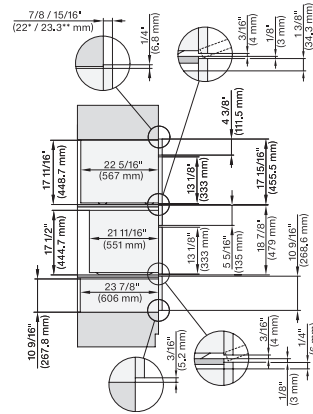

DGC 6x00-1 + EBA 6808, H 6x70 BM, ESW 6x80, DGC7x40+EBA7848, H7x70BM(X), ESW7x80, Combi, Installation drawing, Proud, NA