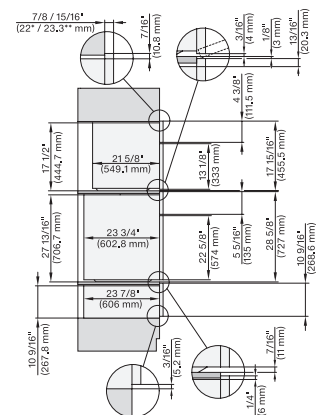

H6x80BP, H6x00BM+EBA6808, H6x80-2BP, ESW6x80, H7xx0BP(X)+EBA7868, ESW7x80, Combi, Installation drawing, Proud, Flush inset