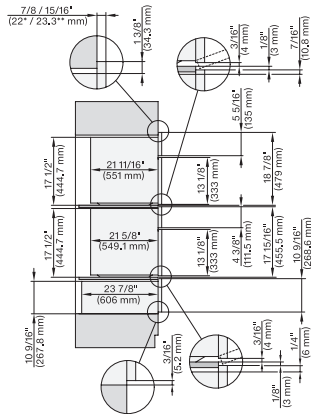

ESW 7680

Calientaplatos sin tirador de 30 pulgadas de anchura y 10 13/16 de altura

Precalear vajilla, mantener alimentos calientes y cocción a baja temperatura.

H6x00BM+EBA6808, ESW6x80, H7x40BM+EBA7848, ESW7x80, Combi, Installation drawing, Proud, NA