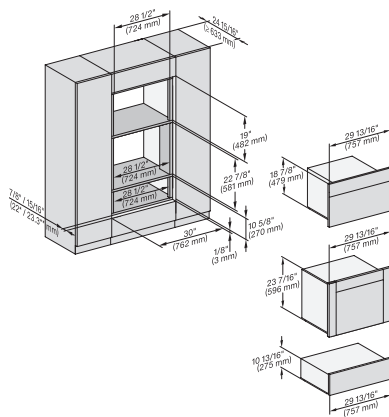

H 6x60 B/BP, DGC 686x AM+ EBA 6808; H 6x70 BM, ESW 6x80, DGC 676x, DGC 7x7x, EBA 7868, ESW7x780, Install drawing, NA