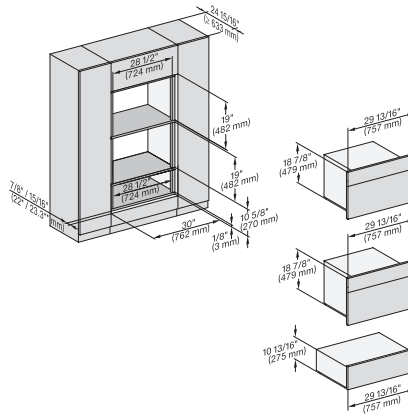

ESW 7680

Calientaplatos sin tirador de 30 pulgadas de anchura y 10 13/16 de altura

Precalear vajilla, mantener alimentos calientes y cocción a baja temperatura.

H 6x70, H 6x00+EBA 6808, ESW 6x80, DGC 6x00-1, H7xxx, EBA7848, ESW7x80 Fitting Combi, Install drawing, Flush inset, NA