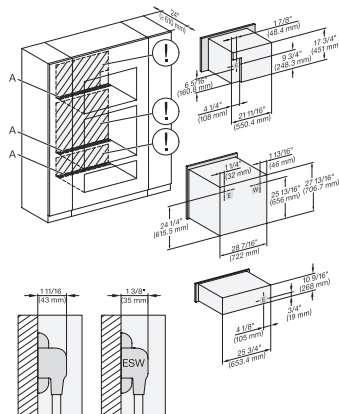

DGC7x4x+EBA7848, H2880BP, H7x8xBP, ESW7x80, Installation, 30 Zoll, Proud, combi, wide front, XL, 650