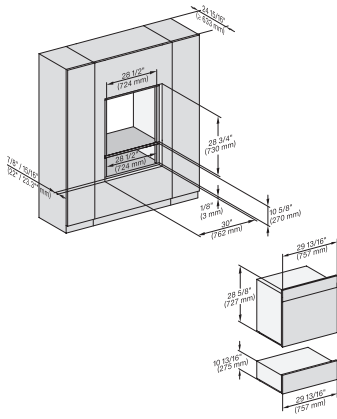

ESW 7680

Calientaplatos sin tirador de 30 pulgadas de anchura y 10 13/16 de altura

Precalear vajilla, mantener alimentos calientes y cocción a baja temperatura.

H 6x80 BP, ESW 6x80, H 6x80-2BP, DGC 7x8x, H 2x80BP, H 7x80 BP/BPX, ESW 7x80 Installation drawing, Flush inset, NA