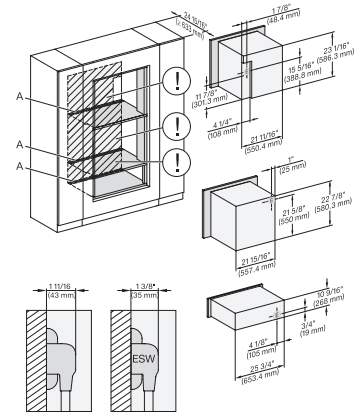

DGC786x+EBA7868, H7x6x+EBA7868, ESW7x80, Installation, 30 Zoll, Flush inset, combi, wide front, XXL, 650S