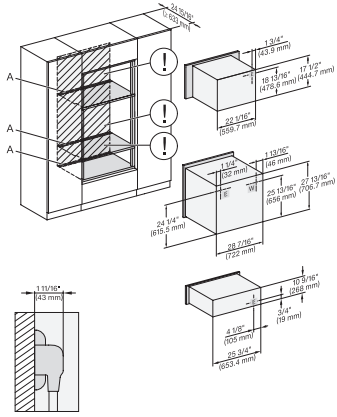

H 6560 B, EBA 6808, H 6x60 BP, H 6x00BM, ESW 6x80, H7xxxBP/BM, EBA 7848, ESW 7x80, Installation drawing, Flush inset, NA

H 6x60 B/BP + EBA 6808, H 6x70 BM, ESW 6x80, H 7xxxBP/BM/BMX, EBA 7868, ESW 7x80 Installation drawing, Flush inset, NA

ESW 7680

Calientaplatos sin tirador de 30 pulgadas de anchura y 10 13/16 de altura

Precaentar vajilla, mantener alimentos calientes y cocción a baja temperatura.

H 6x80 BP, H 6x00 BM + EBA 6808, H 6x80-2BP, H 7xxxBM/BP/BPC, EBA 7848, ESW 7x80, Installation drawing, Flush inset, NA