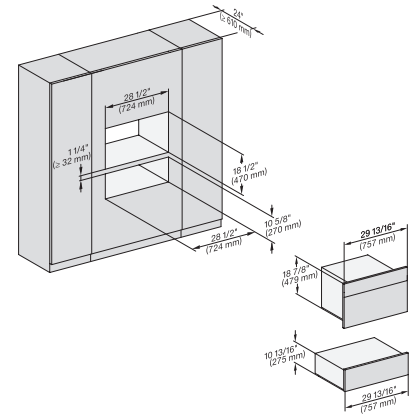

H6x70BM, ESW6x80, DGC7x7(X), H7x70BM(X), ESW7x80, Fitting Combi wide front, Installation drawing, Proud, NA