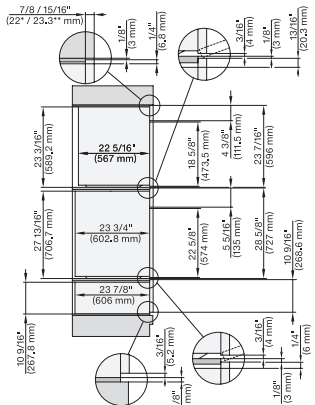

DGC 6x6x (AM)+EBA 6808, H 6x80, H6x80, ESW 6x80, DGC786x, EBA7868, H7x80, ESW7x80, Combi, Install draw, Flush inset, NA