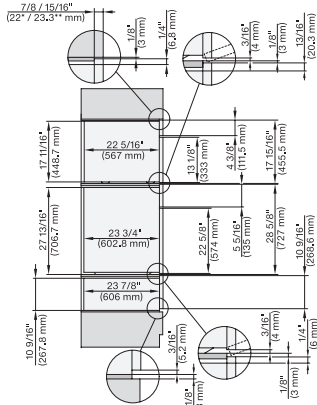

ESW 7680

Calientaplatos sin tirador de 30 pulgadas de anchura y 10 13/16 de altura

Precalear vajilla, mantener alimentos calientes y cocción a baja temperatura.

DGC 6x00+EBA 6808, H 6x80, H6x80, ESW 6x80, DGC7xxx, EBA7848, H2xxx, H7xxx, ESW7x80 Combi, Install draw, Flush inset, NA