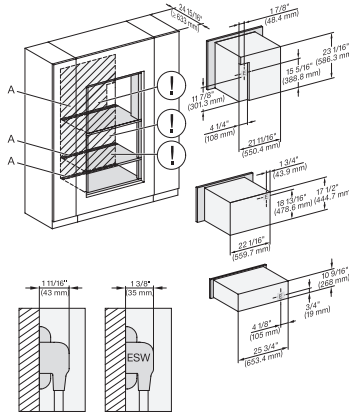

DGC786x+EBA7868, H7x70BM(X), ESW7x80, Installation, 30 Zoll, Flush inset, combi, wide front, XXL