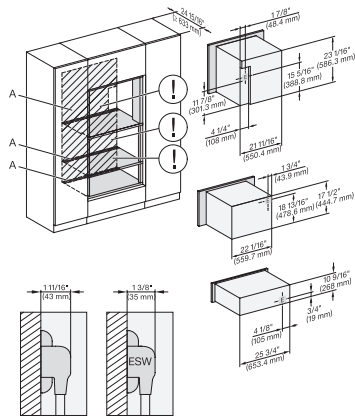

ESW 7680

Calientaplatos sin tirador de 30 pulgadas de anchura y 10 13/16 de altura

Precaentar vajilla, mantener alimentos calientes y cocción a baja temperatura.

DGC786x+EBA7868, H7x70BM(X), ESW7x80, Installation, 30 Zoll, Flush inset, combi, XXL