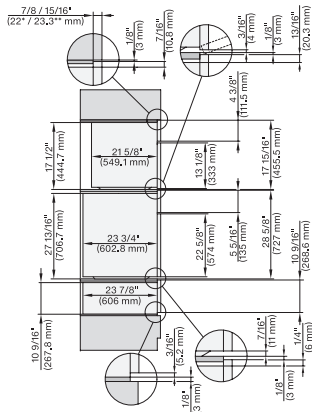

ESW 7680

Calientaplatos sin tirador de 30 pulgadas de anchura y 10 13/16 de altura

Precalear vajilla, mantener alimentos calientes y cocción a baja temperatura.

(H 6560 B, H 6x60 BP) + EBA6808; H 6x70, ESW 6x80, H7xxx, EBA7868, ESW7x80 Combi, Installation drawing, Flush inset, NA