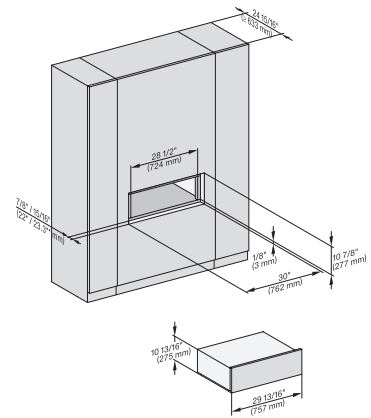

ESW 6x80, ESW 7x80 fitting wide front, installation drawing, Flush inset, NA