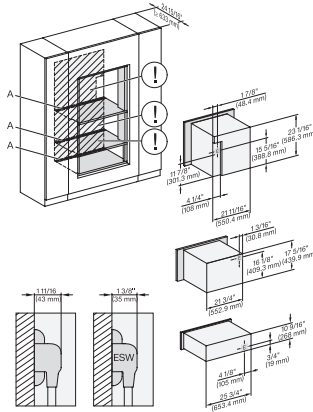

DGC7x4x+EBA7848, H7x40BM+EBA7848, ESW7x80, Installation, 30 Zoll, Flush inset, combi, wide front, XL, 450S

DGC7x4x+EBA7848, H7x70BM, ESW7x80, Installation, 30 Zoll, Flush inset, combi, wide front, XL

DGC7x4x+EBA7848, H7x6x+EBA7868, ESW7x80, Installation, 30 Zoll, Flush inset, combi, wide front, XL, 650S

DGC7x4x+EBA7848, H2880BP, H7x8xBP(X), ESW7x80, Installation, 30 Zoll, Flush inset, combi, wide front, XL, 650

ESW 7680

Calientaplatos sin tirador de 30 pulgadas de anchura y 10 13/16 de altura

Precalear vajilla, mantener alimentos calientes y cocción a baja temperatura.