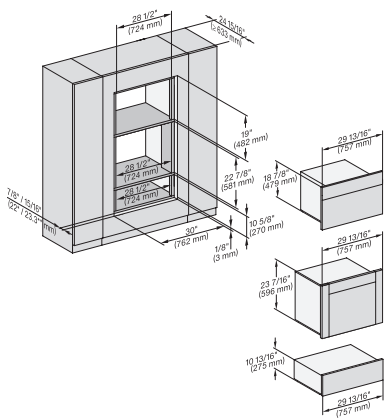

(H6560 B, H6x60 BP, DGC686x AM) + EBA6808, H6x70 BM, DGC676x, ESW6x80, DGC7xxx, EBA7868, H7xxxBP, ESW7x80, NA