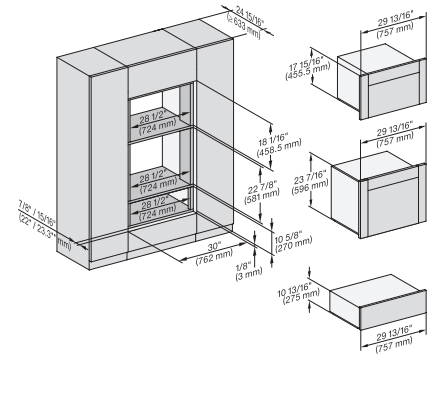

H 6x60 B/BP, H 6x00 BM, DGC 686x AM, DGC 6x00-1+EBA 6808; DGC 676x, ESW 6x80, DGC7x4x, EBA 7x68, H 7xxx, ESW 7x80 NA