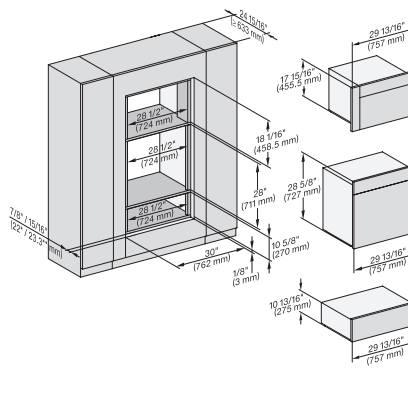

H 6x80 BP, H 6x00 BM + EBA 6808, ESW 6x80, DGC 6x00, H 6x80-2BP, DGC7x4x, EBA7848, H2880BP, H7x80PB, ESW7x80, NA