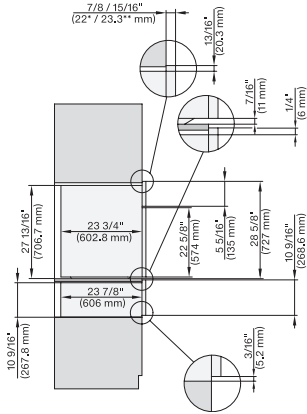

H 6x00 BM + EBA 6808, ESW 6x80, H7x40BM+EBA7848, ESW7x80, Combi, Installation drawing, Proud, NA

H 6x70 BM, ESW 6x80, H7x70BM(X), ESW7x80, Combi, Installation drawing, Proud, NA

H6560B + EBA6808, H6x60BP + EBA6808, ESW6x80, H7x6xBP+EBA7868, ESW7x10, EVS7010, Combi, Installation drawing, Proud, NA

ESW 7680

Calientaplatos sin tirador de 30 pulgadas de anchura y 10 13/16 de altura

Precalear vajilla, mantener alimentos calientes y cocción a baja temperatura.

H 6x80 BP, ESW 6x80, H 6x80-2BP, H2x80BP, H7x80BP(X), ESW7x80, Combi, Installation drawing, Proud, NA