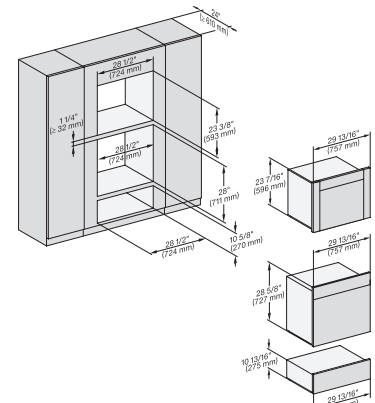

DGC 6x6x (AM) + EBA 6808, H 6x80 BP, ESW 6x80, H 6x80-2BP, NA7000 Fitting Combi wide front, Installation drawing, Proud