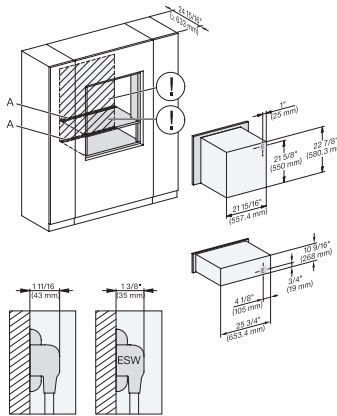

H 6560 B + EBA 6808, H 6x60 BP + EBA 6808, ESW 6x80, H 7xxxBP, EBA 7868, ESW 7x80, Installation drawing, Flush inset, NA