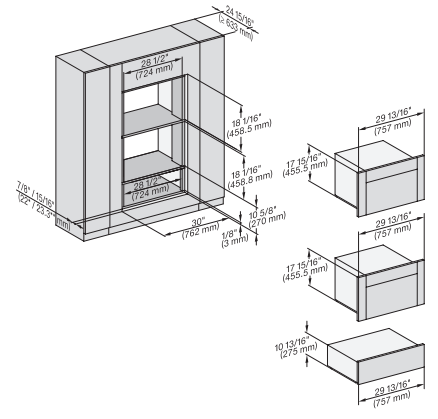

H 6x00 BM + EBA 6808, ESW 6x80, DGC 6x00-1, DGC 7x4x, EBA 7848, H7x4xBM, ESW 7x80, Installation drawing, Flush inset, NA