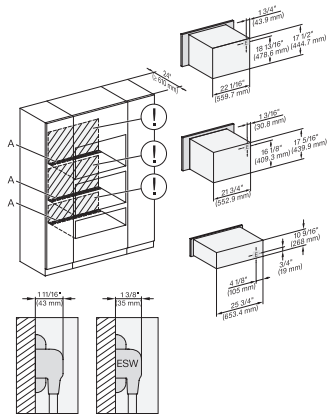

H 6x70 BM, H 6x00 BM + EBA 6808, ESW 6x80, H7x00BM(+EBA7848) ESW7x80 Installation Combi, Installation drawing, Proud, NA