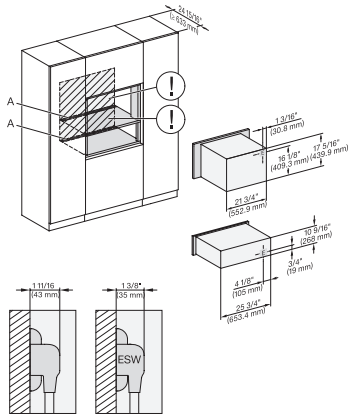

H 6x80 BP, H 6x00 BM + EBA 6808, ESW 6x80, DGC 6x00, H 6x80-2BP, DGC7x4x, EBA7848, H2880BP, H7x80PB, ESW7x80, NA

H 6x80 BP, H 6x70 BM, ESW 6x80, H 6x80-2BP, DGC7x7x, H7xxxBM/BMX/BP, H2xxxBP, ESW7xxx, NA

ESW 7680

Calientaplatos sin tirador de 30 pulgadas de anchura y 10 13/16 de altura

Precalear vajilla, mantener alimentos calientes y cocción a baja temperatura.

H 6x00 BM + EBA 6808, ESW 6x80, H 7x40BM + EBA 7848 Installation Combi, Installation drawing, Flush inset, NA