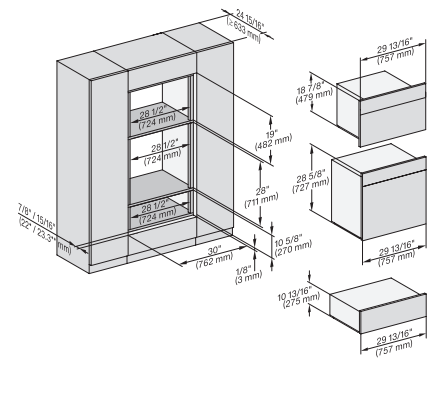

H 6x80 BP, H 6x70 BM, ESW 6x80, H 6x80-2BP, DGC7xxx, H7xxxBM/BMX/BP/BPX, H2x80BP, ESW7x80, Install drawing, NA