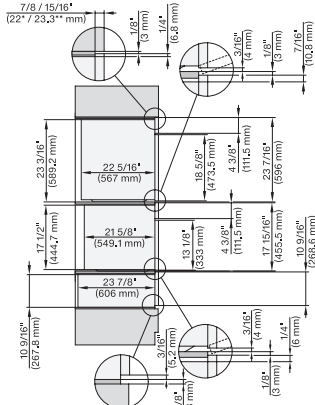

ESW 7680

Calientaplatos sin tirador de 30 pulgadas de anchura y 10 13/16 de altura

Precalear vajilla, mantener alimentos calientes y cocción a baja temperatura.

DGC 6x00+EBA 6808, H 6x80, H6x80, ESW 6x80, DGC7xxx, EBA7848, H2xxx, H7xxx, ESW7x80 Combi, Install draw, Flush inset, NA