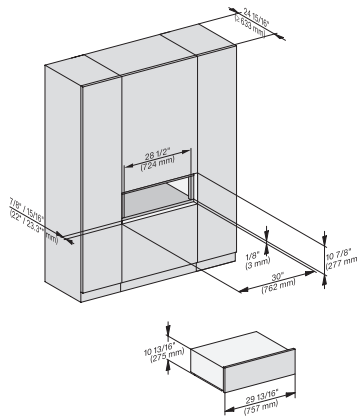

ESW 7680

Calientaplatos sin tirador de 30 pulgadas de anchura y 10 13/16 de altura

Precaentar vajilla, mantener alimentos calientes y cocción a baja temperatura.

ESW 6x80, ESW 7x80, side view, installation drawing, Flush inset, NA