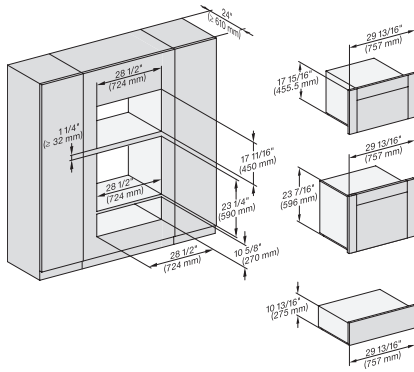

ESW 7680

Calientaplatos sin tirador de 30 pulgadas de anchura y 10 13/16 de altura

Precalear vajilla, mantener alimentos calientes y cocción a baja temperatura.

(H6560B, H6x60BP, H6x00BM, DGC686xAM, DGC6x00-1) + EBA; DGC676x, ESW6x80, NA7000, Fitting Combi w. front, drawing, Proud