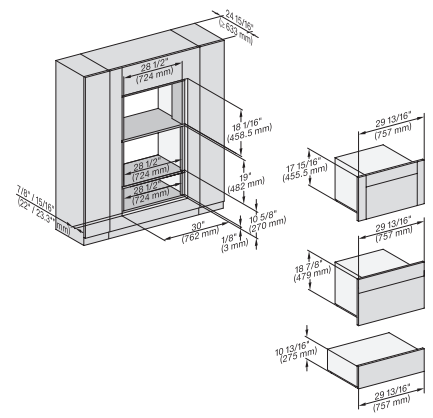

DGC786x+EBA7868, ESW7x80, side view, 30 Zoll, Flush inset, combi, XXL

DGC7x8x, ESW7x80, side view, 30 Zoll, Flush inset, combi, XXL

DGC7x8x(X), H2x80BP, H7x8xBP, ESW7x80, side view, 30 Zoll, Flush inset, combi, XXL, 650, ESW30

DGC7x7x(X), H7x70BM(X), H7x40BM+EBA7848, ESW7x80, side view, 30 Zoll, Flush inset, combi, 450S

DGC7x4x+EBA7848, H7x70BMX, ESW7x80, Einbau, 30 Zoll, Flush inset, combi, XL

ESW 7680

Calientaplatos sin tirador de 30 pulgadas de anchura y 10 13/16 de altura