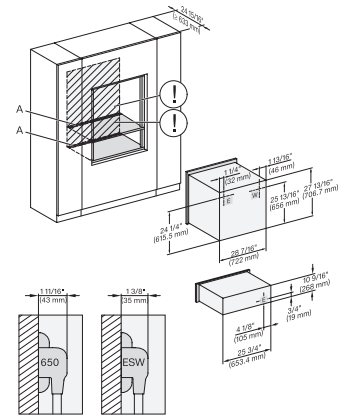

H 6x80 BP, ESW 6x80, H 6x80-2BP, H 2x80BP, H 7x8xBP/BPX, ESW 7x80, Installation drawing, Flush inset, NA