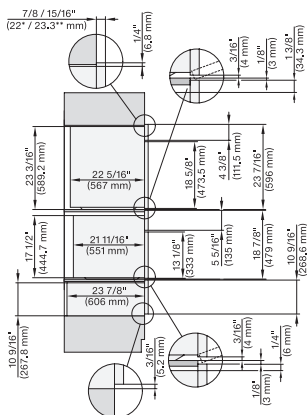

DGC6x6x+EBA6808, H6x70BM, ESW6x80, DGC786x+EBA7868, H7x70BM(X), ESW7x80, Combi, Installation drawing, Proud, NA