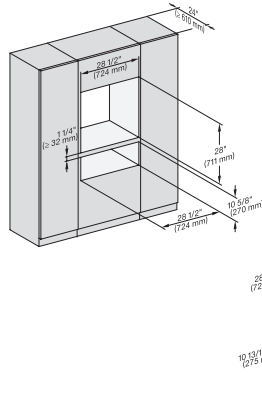

ESW 7680

Calientaplatos sin tirador de 30 pulgadas de anchura y 10 13/16 de altura

Precalear vajilla, mantener alimentos calientes y cocción a baja temperatura.

(H6560B, H6x60BP, DGC686xAM)+EBA6808, ESW6x80, DGC676x, (DGC786x, H7x6xBP)+EBA7868, ESW7x80, Fitting Combi, Proud, NA