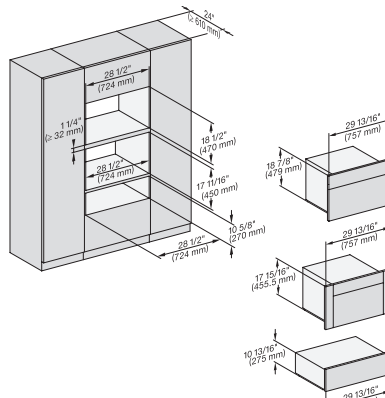

H6x70BM, (H6x00BM, DGC6x00-1)+EBA 6808, ESW6x80, H7x70BM, H7x40BM+EBA7848, ESW7x80, Fitting Combi, Installation, Proud,