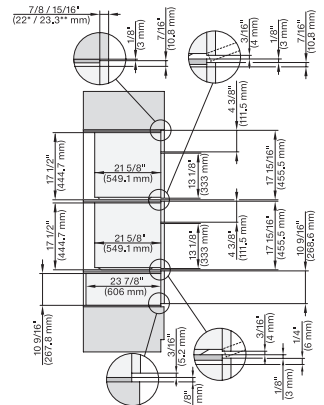

H 6x00 BM + EBA 6808, ESW 6x80, H7x40, EBA 7848, ESW 7x80 Combi, Installation drawing, Flush inset, NA