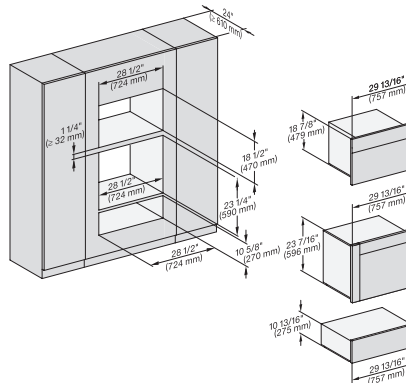

ESW 7680

Calientaplatos sin tirador de 30 pulgadas de anchura y 10 13/16 de altura

Precalear vajilla, mantener alimentos calientes y cocción a baja temperatura.

(H6560B, H6x60BP, H6x00BM, DGC686xAM, DGC6x00-1) + EBA; DGC676x, ESW6x80, NA7000, Fitting Combi w. front, drawing, Proud