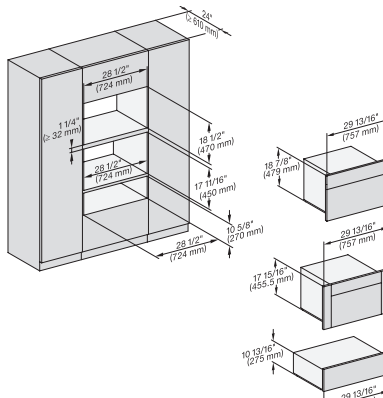

H6x70BM, (H6x00BM, DGC6x00-1)+EBA 6808, ESW6x80, H7x70BM, H7x40BM+EBA7848, ESW7x80, Fitting Combi, Installation, Proud,