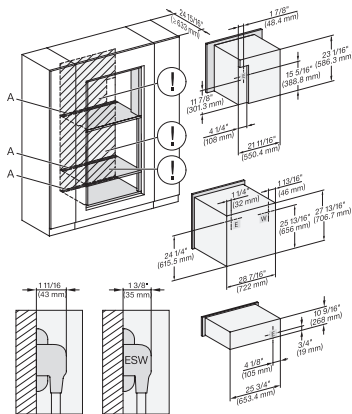

DGC786x+EBA7868, H7x80BP(X), ESW7x80, Installation, 30 Zoll, Flush inset, combi, wide front XXL, 650