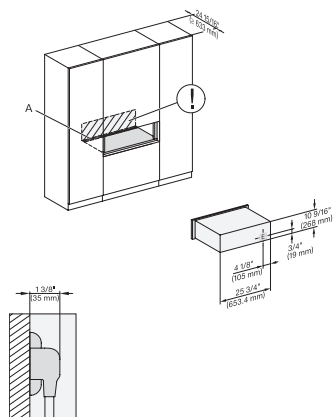

ESW 6x80, ESW 7x80, installation drawing, Flush inset, NA