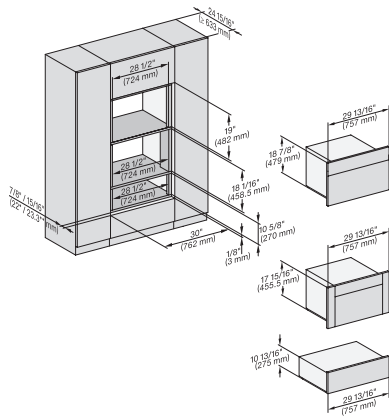

## ESW 7680

Calientaplatos sin tirador de 30 pulgadas de anchura y 10 13/16 de altura

Precalear vajilla, mantener alimentos calientes y cocción a baja temperatura.

H 6x70, H 6x00+EBA 6808, ESW 6x80, DGC 6x00-1, H7xxx, EBA7848, ESW7x80 Fitting Combi, Install drawing, Flush inset, NA