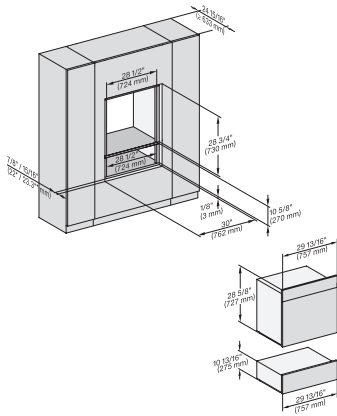

## ESW 7680

Calientaplatos sin tirador de 30 pulgadas de anchura y 10 13/16 de altura

Precalear vajilla, mantener alimentos calientes y cocción a baja temperatura.

H 6x80 BP, ESW 6x80, H 6x80-2BP, DGC 7x8x, H 2x80BP, H 7x80 BP/BPX, ESW 7x80 Installation drawing, Flush inset, NA