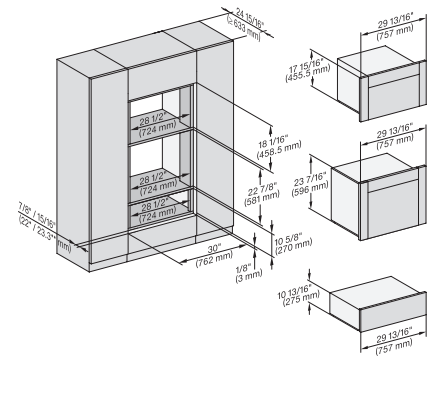

H 6x60 B/BP, H 6x00 BM, DGC 686x AM, DGC 6x00-1+EBA 6808; DGC 676x, ESW 6x80, DGC7x4x, EBA 7x68, H 7xxx, ESW 7x80 NA