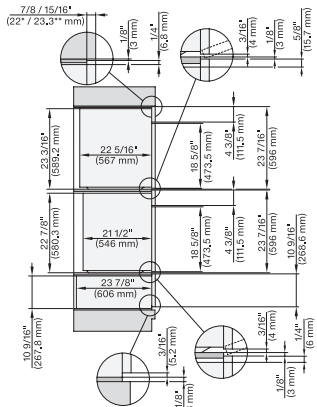

DGC6x6x(AM)+EBA 6808, H 6560B, H 6x60, ESW 6x80, DGC786x, EBA7868, H7xxx, ESW7x80 Combi, Install drawin, Flush inset, NA