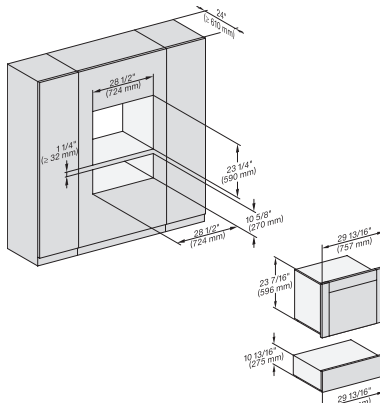

(H6560B, H6x60BP, DGC686xAM) + EBA6808; ESW6x80, DGC676x, NA7000 Fitting Combi wide front, Installation drawing, Proud