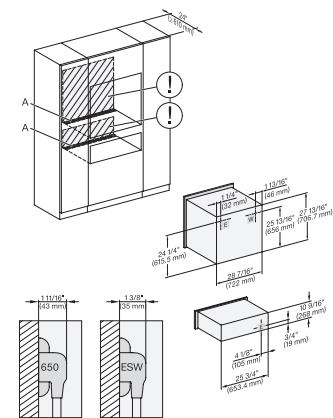

H 6x80 BP, ESW 6x80, H 6x80-2BP, H2x80BP, H7x80BP, ESW7x80, Installation Combi, Installation drawing, Proud, NA