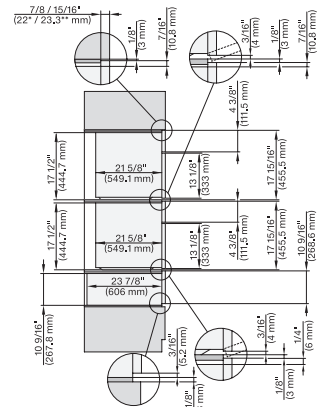

H 6x00 BM + EBA 6808, ESW 6x80, H7x40, EBA 7848, ESW 7x80 Combi, Installation drawing, Flush inset, NA