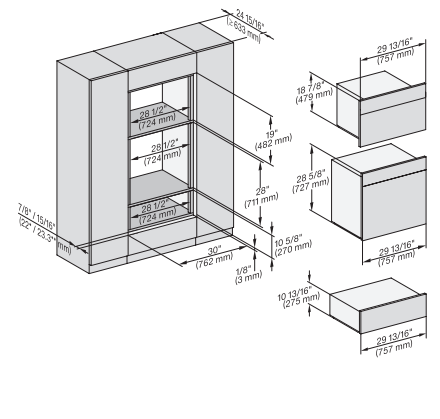

H 6x80 BP, H 6x70 BM, ESW 6x80, H 6x80-2BP, DGC7xxx, H7xxxBM/BMX/BP/BPX, H2x80BP, ESW7x80, Install drawing, NA