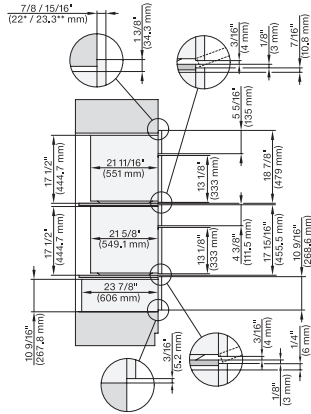

## ESW 7680

Calientaplatos sin tirador de 30 pulgadas de anchura y 10 13/16 de altura

Precalear vajilla, mantener alimentos calientes y cocción a baja temperatura.

H6x00BM+EBA6808, ESW6x80, H7x40BM+EBA7848, ESW7x80, Combi, Installation drawing, Proud, NA