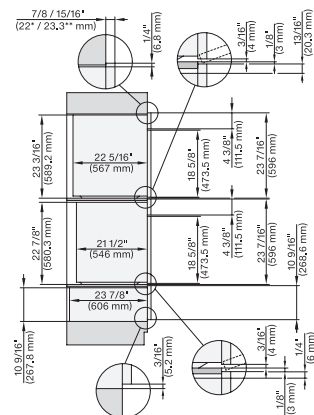

DGC6x6x(AM)+EBA6808, H6x80BP(2BP), ESW6x80, DGC786x+EBA7868, H7x80BP(X), ESW7x80, Combi, Installation drawing, Proud, NA