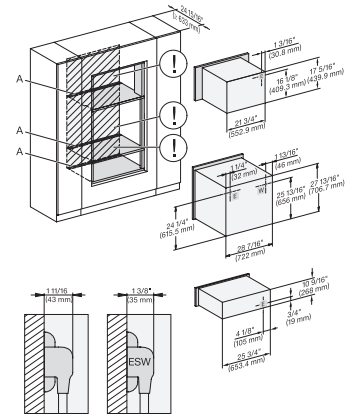

H 6x80 BP, H 6x00 BM + EBA 6808, ESW 6x80, H 6x80-2BP, H 7xxx BM/BP/BPC, EBA 7848, ESW 7x80, Flush inset, NA