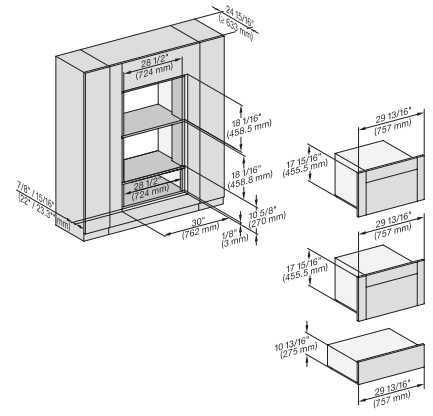

H 6x00 BM + EBA 6808, ESW 6x80, DGC 6x00-1, DGC 7x4x, EBA 7848, H7x4xBM, ESW 7x80, Installation drawing, Flush inset, NA