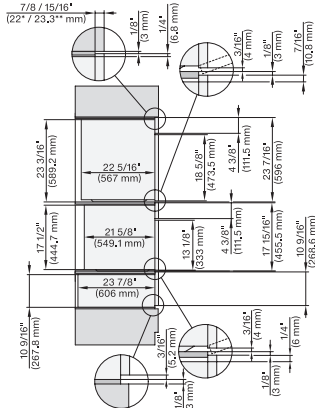

## ESW 7680

Calientaplatos sin tirador de 30 pulgadas de anchura y 10 13/16 de altura

Precalear vajilla, mantener alimentos calientes y cocción a baja temperatura.

DGC 6x00+EBA 6808, H 6x80, H6x80, ESW 6x80, DGC7xxx, EBA7848, H2xxx, H7xxx, ESW7x80 Combi, Install draw, Flush inset, NA