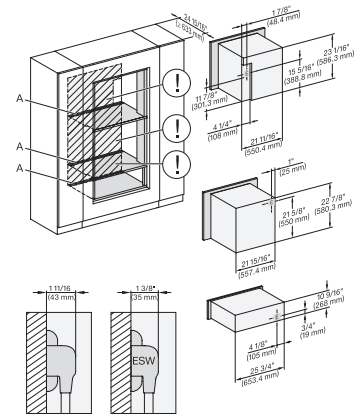

DGC786x+EBA7868, H7x6x+EBA7868, ESW7x80, Installation, 30 Zoll, Flush inset, combi, wide front, XXL, 650S