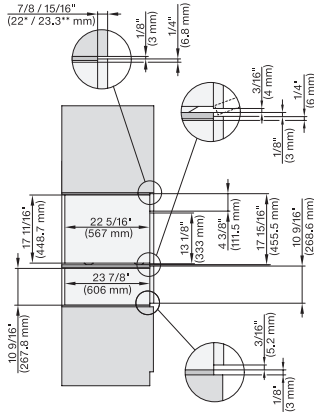

## ESW 7680

Calientaplatos sin tirador de 30 pulgadas de anchura y 10 13/16 de altura

Precaentar vajilla, mantener alimentos calientes y cocción a baja temperatura.

ESW 6x80, ESW 7x80, side view, installation drawing, Flush inset, NA

ESW 6x80, ESW 7x80, side view, installation drawing, Proud, NA

ESW 6x80, ESW 7x70, fitting, installation drawing, Proud, NA

ESW 6x80, ESW 7x80, fitting wide front, installation drawing, Proud, NA

ESW 6x80, ESW 7x80, installation drawing, Proud, NA

## ESW 7680

Calientaplatos sin tirador de 30 pulgadas de anchura y 10 13/16 de altura

Precalear vajilla, mantener alimentos calientes y cocción a baja temperatura.

ESW 6x80, ESW7x80, wide front installation, installation drawing, Proud, NA