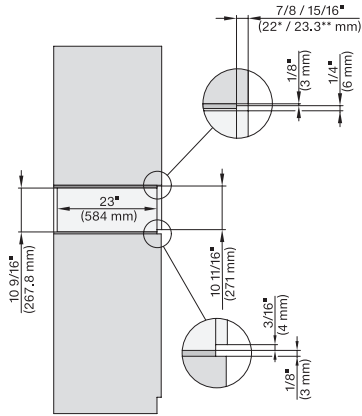

## ESW 7680

Calientaplatos sin tirador de 30 pulgadas de anchura y 10 13/16 de altura

Precaentar vajilla, mantener alimentos calientes y cocción a baja temperatura.

ESW 6x80, ESW 7x80, side view, installation drawing, Flush inset, NA