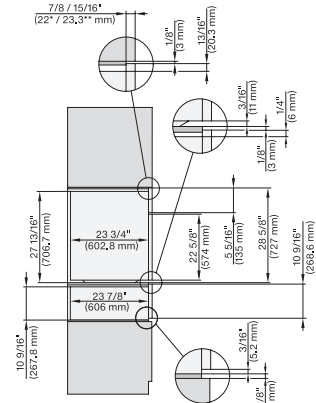

H 6x80 BP, ESW 6x80, H 6x80-2BP, H2x80, H7x80m, ESW7x80 Combi, Installation drawing, Flush inset, NA