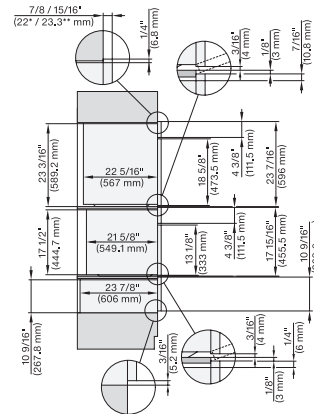

DGC6x6x(AM), H6x00BM+EBA6808, ESW6x80, DGC786x+EBA7868, H7x40BM+EBA7848, ESW 7x80, Combi, Installation drawing, Proud, NA