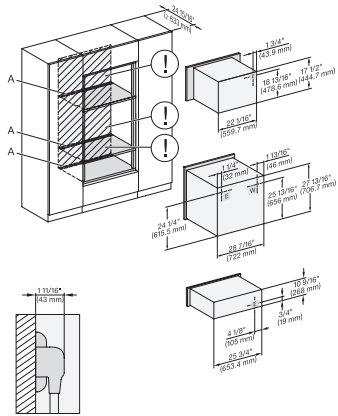

H 6560 B, EBA 6808, H 6x60 BP, H 6x00BM, ESW 6x80, H7xxxBP/BM, EBA 7848, ESW 7x80, Installation drawing, Flush inset, NA

H 6x60 B/BP + EBA 6808, H 6x70 BM, ESW 6x80, H 7xxxBP/BM/BMX, EBA 7868, ESW 7x80 Installation drawing, Flush inset, NA

## ESW 7680

Calientaplatos sin tirador de 30 pulgadas de anchura y 10 13/16 de altura

Precalear vajilla, mantener alimentos calientes y cocción a baja temperatura.

H 6x80 BP, H 6x00 BM + EBA 6808, H 6x80-2BP, H 7xxxBM/BP/BPC, EBA 7848, ESW 7x80, Installation drawing, Flush inset, NA