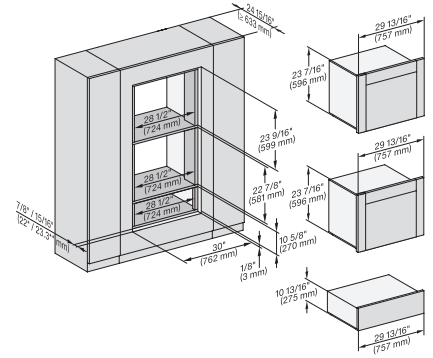

ESW 7680

Calientaplatos sin tirador de 30 pulgadas de anchura y 10 13/16 de altura

Precalear vajilla, mantener alimentos calientes y cocción a baja temperatura.