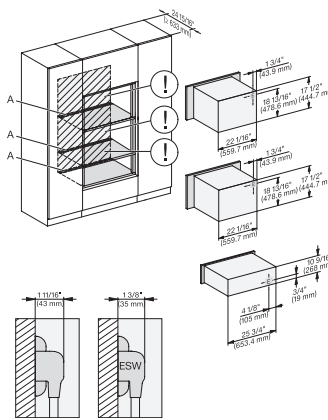

H 6x70 BM, ESW 6x80, H 7x70BM/BMX, ESW 7x80 Installation Combi, Installation drawing, Flush inset, NA