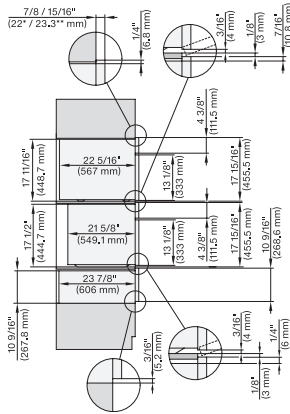

## ESW 7680

Calientaplatos sin tirador de 30 pulgadas de anchura y 10 13/16 de altura

Precalear vajilla, mantener alimentos calientes y cocción a baja temperatura.

H 6x80 BP, ESW 6x80, H 6x80-2BP, H2x80BP, H7x80BP(X), ESW7x80, Combi, Installation drawing, Proud, NA