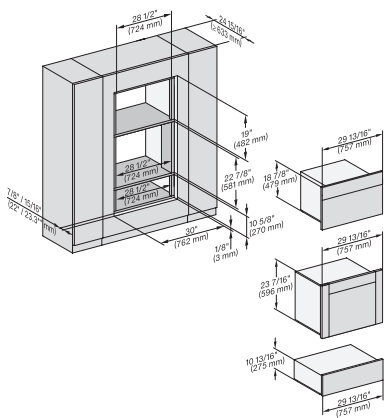

(H6560 B, H6x60 BP, DGC686x AM) + EBA6808, H6x70 BM, DGC676x, ESW6x80, DGC7xxx, EBA7868, H7xxxBP, ESW7x80, NA