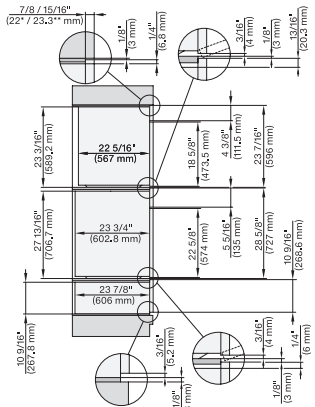

DGC 6x6x (AM)+EBA 6808, H 6x80, H6x80, ESW 6x80, DGC786x, EBA7868, H7x80, ESW7x80, Combi, Install draw, Flush inset, NA