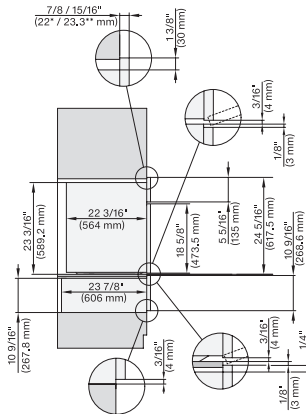

DGC7x8x, ESW7x80, side view, 30 Zoll, Proud, combi, XXL