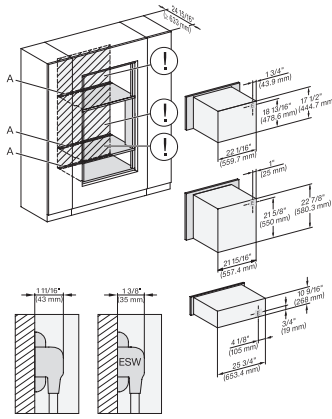

H 6x70 BM, H 6x00 BM + EBA 6808, ESW 6x80, H 7xxx BM/BMX, EBA 7848, ESW 7x80, Installation drawing, Flush inset, NA

H 6x70 BM, ESW 6x80, H 7x70 BM/BMX, ESW 7x80, Installation drawing, Flush inset, NA

## ESW 7680

Calientaplatos sin tirador de 30 pulgadas de anchura y 10 13/16 de altura

Precalear vajilla, mantener alimentos calientes y cocción a baja temperatura.

H 6x60 B/BP, H 6x00 BM) + EBA 6808, ESW 6x80, H 7xxx BP/BM, EBA 7848, ESW 7x80, Installation drawing, Flush inset, NA