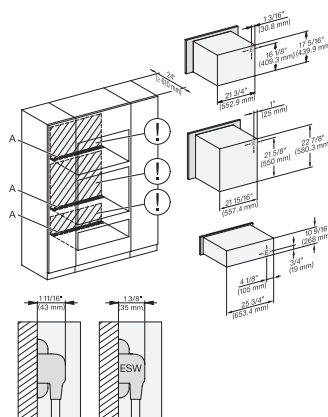

H6560B + EBA6808, H6x60BP + EBA6808, H6x00BM + EBA6808, ESW6x80, NA7000, Installation Combi, Installation drawing, Proud