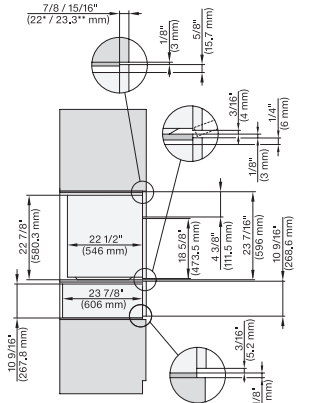

H 6560 B + EBA 6808, H 6x60 BP + EBA 6808, ESW 6x80, H7x6x, EBA7868, ESW 7x10, EVS7010 Combi, Install draw, Flush inset, NA