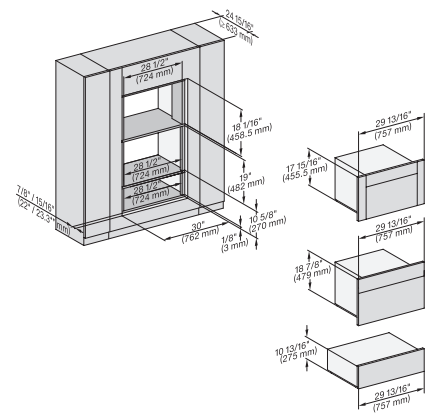

DGC7x4x+EBA7848, H7x70BM(X), ESW7x80, Einbau, 30 Zoll, Flush inset, combi, XL