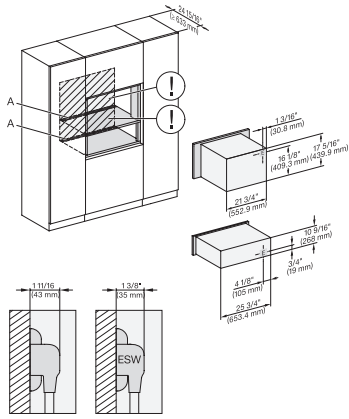

H 6x80 BP, H 6x00 BM + EBA 6808, ESW 6x80, DGC 6x00, H 6x80-2BP, DGC7x4x, EBA7848, H2880BP, H7x80PB, ESW7x80, NA

H 6x80 BP, H 6x70 BM, ESW 6x80, H 6x80-2BP, DGC7x7x, H7xxxBM/BMX/BP, H2xxxBP, ESW7xxx, NA

## ESW 7680

Calientaplatos sin tirador de 30 pulgadas de anchura y 10 13/16 de altura

Precaentar vajilla, mantener alimentos calientes y cocción a baja temperatura.

H 6x00 BM + EBA 6808, ESW 6x80, H 7x40BM + EBA 7848 Installation Combi, Installation drawing, Flush inset, NA