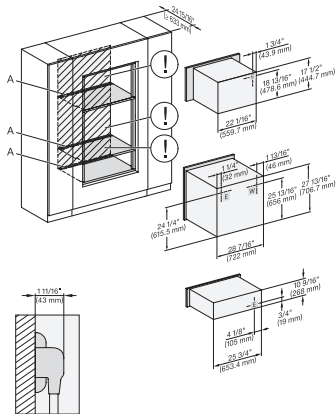

H 6x80 BP, H 6x70 BM, ESW 6x80, H 6x80-2BP, H 2x80BP, H 7xxx BP/BPX/BM/BMX, ESW 7x80, Flush inset, NA