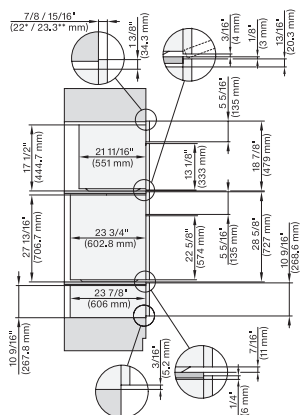

H6x80(2)BP, H6x70BM, ESW6x80, DGC7x7(X), H7x80BP, ESW7x80, Combi, Installation drawing, Proud, Flush inset