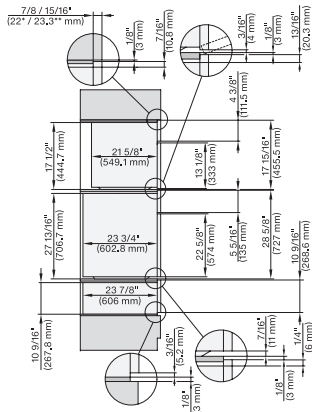

## ESW 7680

Calientaplatos sin tirador de 30 pulgadas de anchura y 10 13/16 de altura

Precalear vajilla, mantener alimentos calientes y cocción a baja temperatura.

(H 6560 B, H 6x60 BP) + EBA6808; H 6x70, ESW 6x80, H7xxx, EBA7868, ESW7x80 Combi, Installation drawing, Flush inset, NA