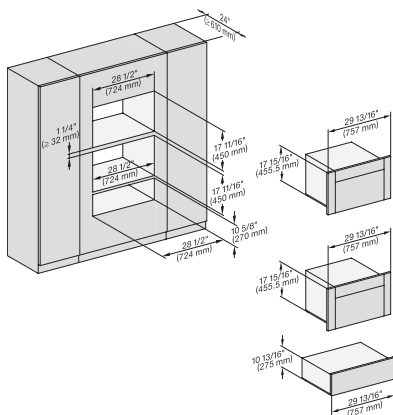

H 6x00 BM + EBA 6808, ESW 6x80, DGC 6x00-1 + EBA 6808, NA7000, Fitting Combi wide front, Installation drawing, Proud, NA