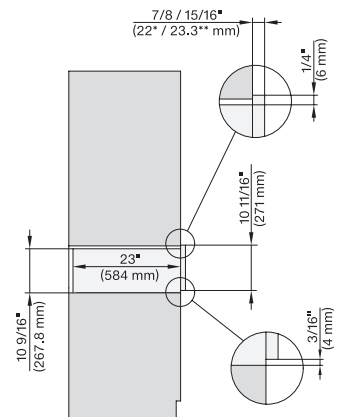

## ESW 7680

Calientaplatos sin tirador de 30 pulgadas de anchura y 10 13/16 de altura

Precaentar vajilla, mantener alimentos calientes y cocción a baja temperatura.

ESW 6x80, ESW 7x80, side view, installation drawing, Flush inset, NA

ESW 6x80, ESW 7x80, fitting, installation drawing, Flush inset, NA

ESW 6x80, ESW 7x80 fitting wide front, installation drawing, Flush inset, NA

ESW 6x80, ESW 7x80, installation drawing, Flush inset, NA

ESW 6x80, ESW 7x80, wide front installation, installation drawing, Flush inset, NA

ESW 6x80, ESW 7x80, side view, installation drawing, Proud, NA

ESW 6x80, ESW 7x70, fitting, installation drawing, Proud, NA

ESW 6x80, ESW 7x80, fitting wide front, installation drawing, Proud, NA

ESW 6x80, ESW 7x80, installation drawing, Proud, NA

## ESW 7680

Calientaplatos sin tirador de 30 pulgadas de anchura y 10 13/16 de altura

Precalear vajilla, mantener alimentos calientes y cocción a baja temperatura.

ESW 6x80, ESW7x80, wide front installation, installation drawing, Proud, NA