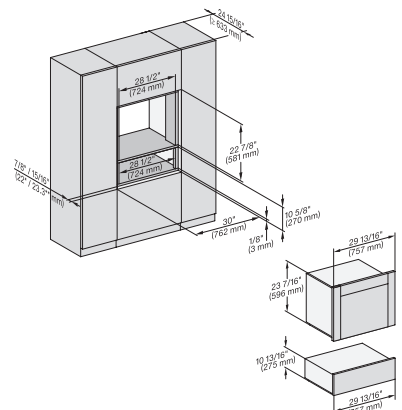

H 6560, H 6x60, DGC 686x+EBA6808, ESW6x80, DGC676x, DGC7xxx, EBA7868, H 7xxx, ESW7x80, Install draw, Flush inset, NA