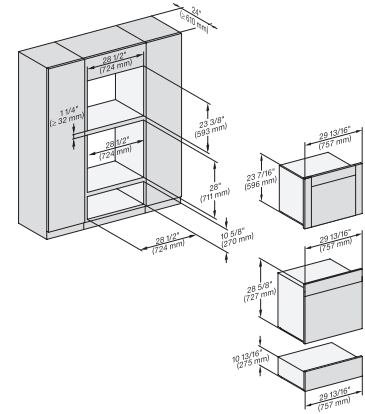

DGC6x6x(AM)+EBA6808, H6x80(-2)BP, ESW6x80, DGC786x+EBA7868, H2880BP, H7x80BP, ESW7x80, Fitting Combi, Installation, Proud,