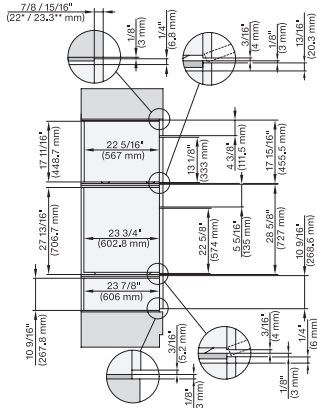

## ESW 7680

Calientaplatos sin tirador de 30 pulgadas de anchura y 10 13/16 de altura

Precalear vajilla, mantener alimentos calientes y cocción a baja temperatura.

DGC 6x00+EBA 6808, H 6x80, H6x80, ESW 6x80, DGC7xxx, EBA7848, H2xxx, H7xxx, ESW7x80 Combi, Install draw, Flush inset, NA