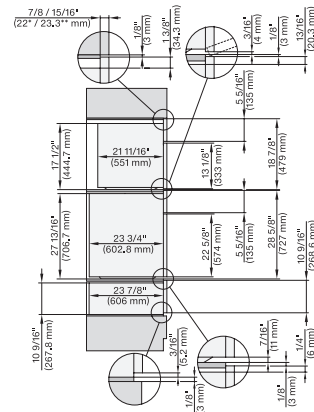

H 6x80 BP, H 6x70 BM, ESW 6x80, H 6x80-2BP, DGC7xxx, H 7xxx, ESW7x80 Combi, Installation drawing, Flush inset, NA