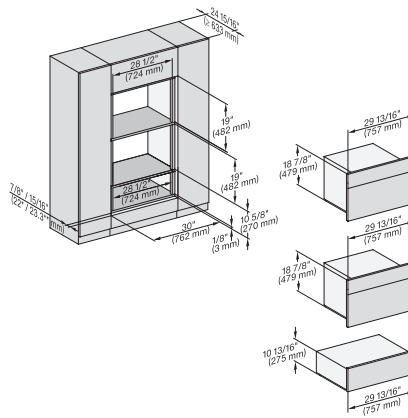

## ESW 7680

Calientaplatos sin tirador de 30 pulgadas de anchura y 10 13/16 de altura

Precalear vajilla, mantener alimentos calientes y cocción a baja temperatura.

H 6x70, H 6x00+EBA 6808, ESW 6x80, DGC 6x00-1, H7xxx, EBA7848, ESW7x80 Fitting Combi, Install drawing, Flush inset, NA