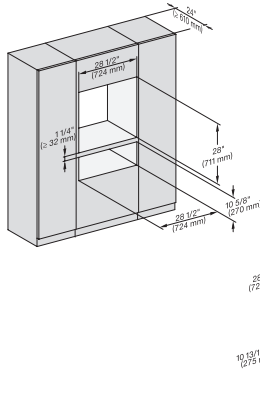

## ESW 7680

Calientaplatos sin tirador de 30 pulgadas de anchura y 10 13/16 de altura

Precalear vajilla, mantener alimentos calientes y cocción a baja temperatura.

(H6560B, H6x60BP, DGC686xAM)+EBA6808, ESW6x80, DGC676x, (DGC786x, H7x6xBP)+EBA7868, ESW7x80, Fitting Combi, Proud, NA