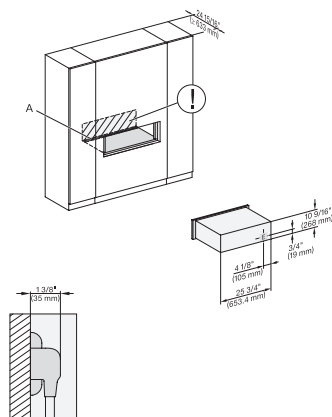

ESW 6x80, ESW 7x80, wide front installation, installation drawing, Flush inset, NA