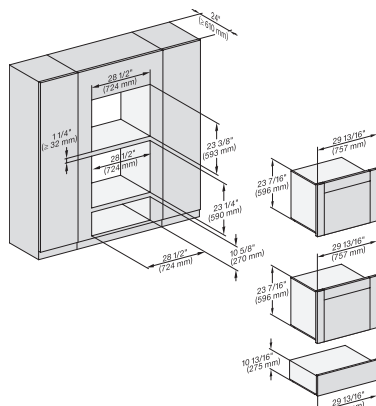

DGC6x8x(AM) + EBA6808, ESW6x80, H6x60 B(P), NA7000, Installation Kombi breite Front, Skizze, Proud, NA