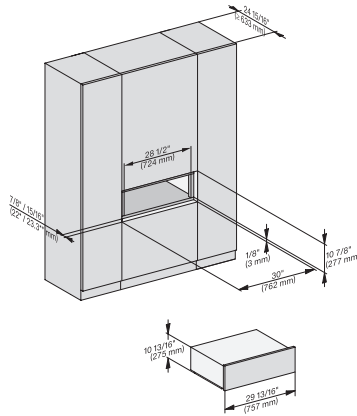

## ESW 7680

Calientaplatos sin tirador de 30 pulgadas de anchura y 10 13/16 de altura

Precaentar vajilla, mantener alimentos calientes y cocción a baja temperatura.

ESW 6x80, ESW 7x80, side view, installation drawing, Flush inset, NA