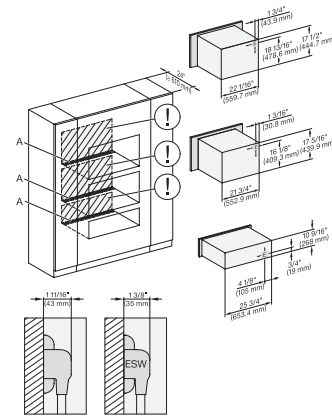

H 6x70 BM, H 6x00 BM + EBA 6808, ESW 6x80, NA7000, Installation Combi wide front, Installation drawing, Proud, NA