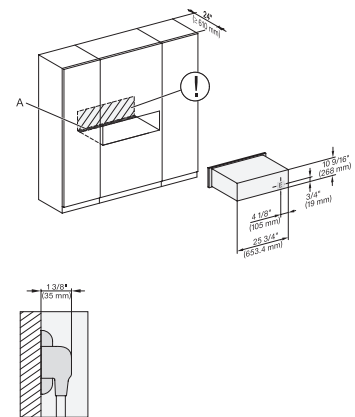

ESW 6x80, ESW 7x80, installation drawing, Proud, NA