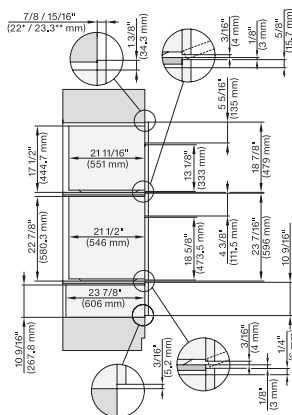

(H6560B, H6x60BP)+EBA6808, H6x70BM, ESW6x80, H7x6xBP+EBA7868, H7x70BM(X), ESW7x80, Combi, Proud, Flush inset, NA