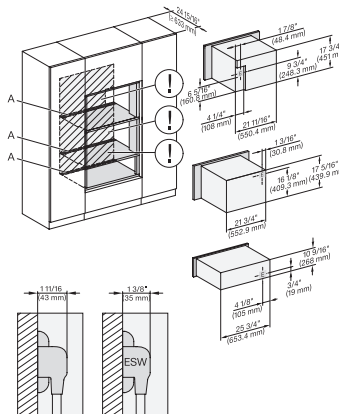

DGC7x4x+EBA7848, H7x40BM+EBA7848, ESW7x80, Installation, 30 Zoll, Flush inset, combi, XL, 450S