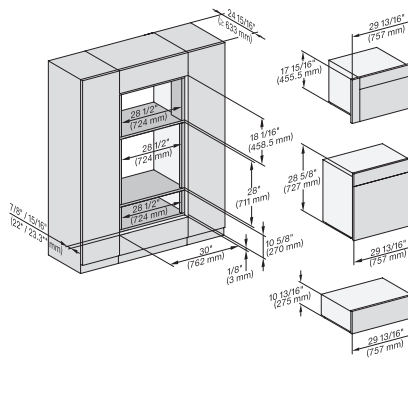

H 6x80 BP, H 6x00 BM + EBA 6808, ESW 6x80, DGC 6x00-1, H 6x80-2BP, DGC7x40, EBA 7848, H2880BP, H7x80BP, Flush inset, NA