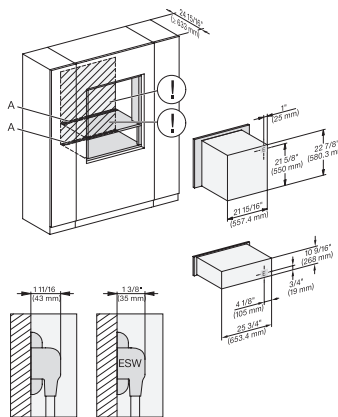

H 6560 B + EBA 6808, H 6x60 BP + EBA 6808, ESW 6x80, H 7xxxBP, EBA 7868, ESW 7x80, Installation drawing, Flush inset, NA