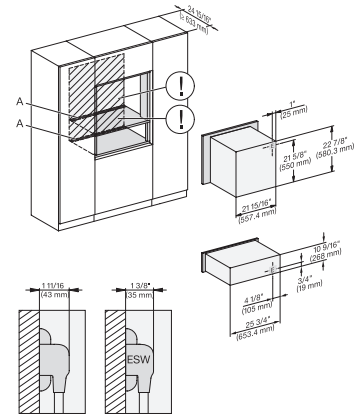

H 6560 B + EBA 6808, H 6x60 BP, ESW 6x80, H 7xxx, EBA 7868, ESW 7x80, Installation drawing, Flush inset, NA