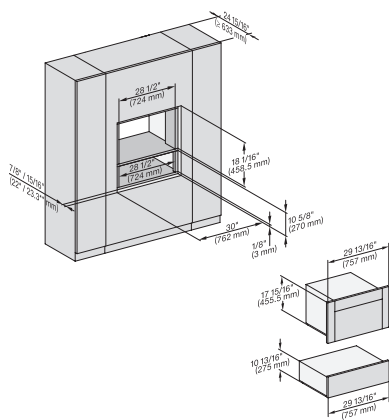

H 6x00 BM + EBA 6808, ESW 6x80, DGC 6x00-1, DGC 7x7x, EBA 7848, H7x40BM, ESW 7x80, Install drawing, Flush inset, NA