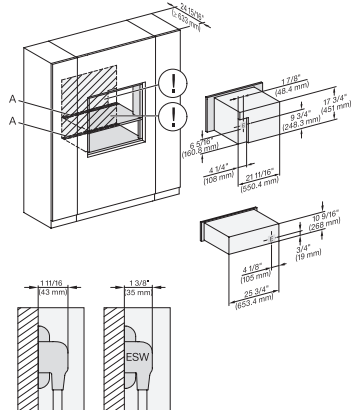

DGC7x4x+EBA7848, ESW7x80, Installation, 30 Zoll, Flush inset, combi, wide front, XL