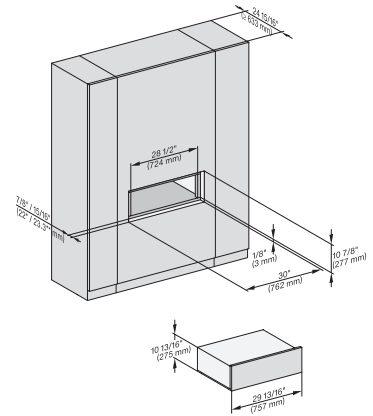

ESW 6x80, ESW 7x80 fitting wide front, installation drawing, Flush inset, NA