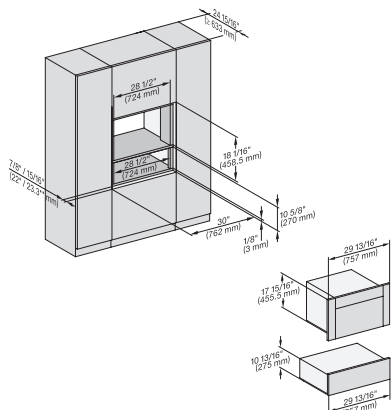

H 6x00+EBA 6808, ESW 6x80, DGC 6x00-1+EBA 6808, DGC7xxx, EBA7848, H7xxx, ESW7x80 , Installation drawing, Flush inset, NA