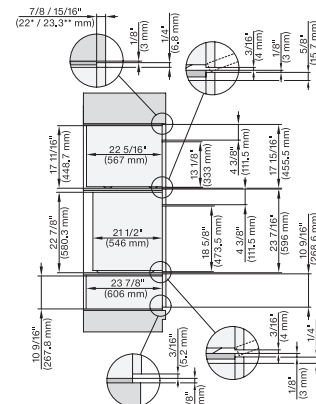

DGC 6x00 + EBA6808, H 6560 B, H6x60, ESW6x80, DGC7xxx, EBA7868, H7xxx, ESW7x80 Combi, Install draw., Flush inset, NA