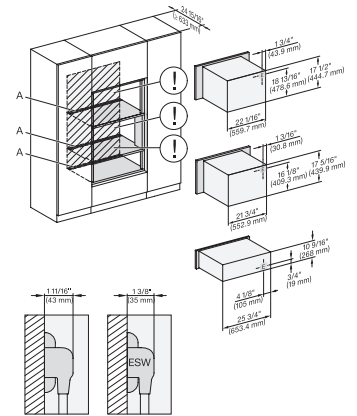

H 6x70 BM, H 6x00 BM + EBA 6808, ESW 6x80, H 7xxxBM/BMX, EBA 7848, ESW 7x80, Installation drawing, Flush inset, NA