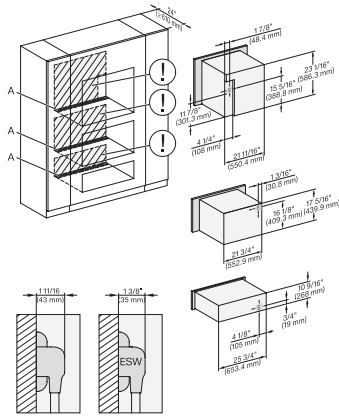

DGC786x+EBA7868, H7x40BM+EBA7848, ESW7x80, Installation, 30 Zoll, Proud, combi, wide front, XXL, 450S