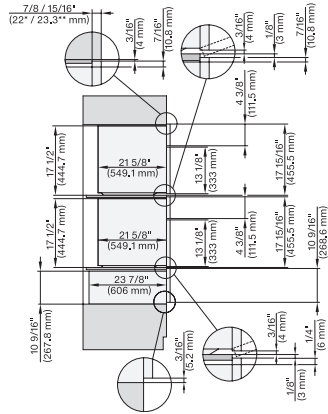

## ESW 7680

Calientaplatos sin tirador de 30 pulgadas de anchura y 10 13/16 de altura

Precalear vajilla, mantener alimentos calientes y cocción a baja temperatura.

H6x00BM+EBA6808, ESW6x80, H7x40BM+EBA7848, ESW7x80, Combi, Installation drawing, Proud, NA