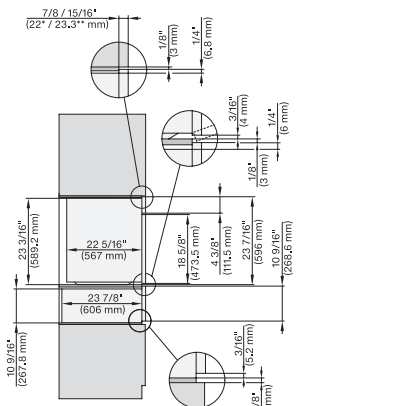

DGC786x+EBA7868, ESW7x80, side view, 30 Zoll, Flush inset, combi, XXL