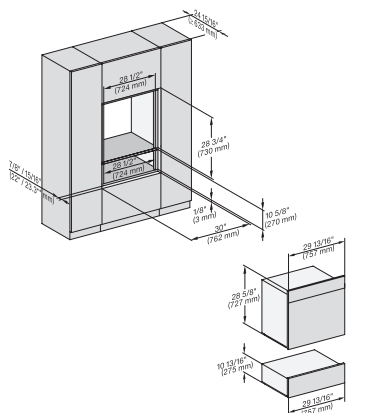

H 6x80 BP, ESW 6x80, H 6x80-2BP, DGC7x8x, H7x8x, ESW7x80, H 2x8x Fitting Combi, Installation drawing, Flush inset, NA