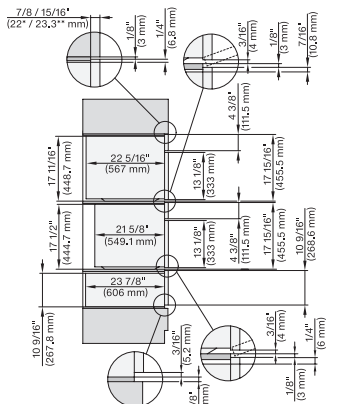

DGC6x00-1 + EBA 6808, H6x00 + EBA680, ESW6x80, DGC7xxx, EBA7848, H7x40, ESW7x80 Combi, Install draw, Flush inset, Flush inset, NA