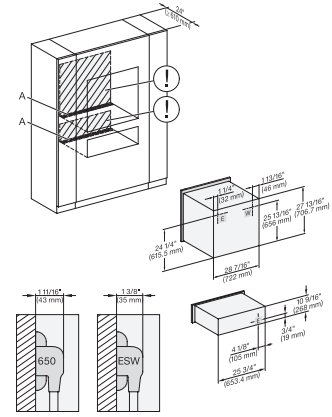

H 6x80 BP, ESW 6x80, H 6x80-2BP, NA7000, Installation Combi wide front, Installation drawing, Proud, NA