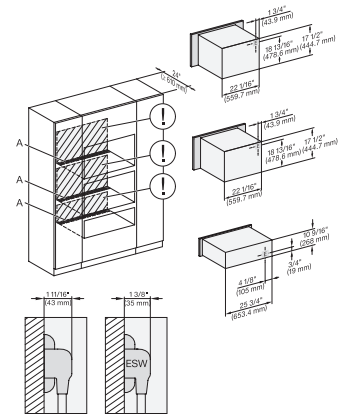

H 6x70 BM, ESW 6x80, H7x70BM, ESW7x80, Installation Combi, Installation drawing, Proud, NA