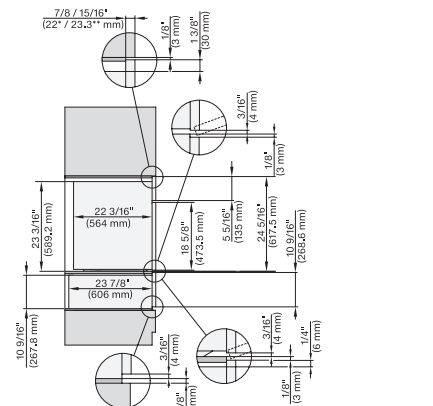

H 6560 B, H 6xx0 BP, DGC 6x0x, ESW 6x80, EBA 6808, DGC786x, EBA 7868, H 7xxxBPm ESW 7x80 Einbau, Skizze, Flush inset, NA

DGC7x8x, ESW7x80, side view, 30 Zoll, Flush inset, combi, XXL