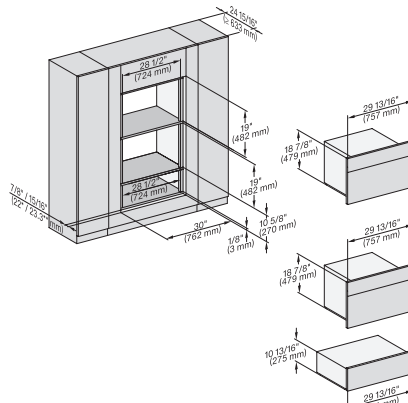

H 6x70 BM, ESW 6x80, H 7x70 BM/BMX, ESW 7x80, Fitting Combi wide front, Installation drawing, Flush inset, NA