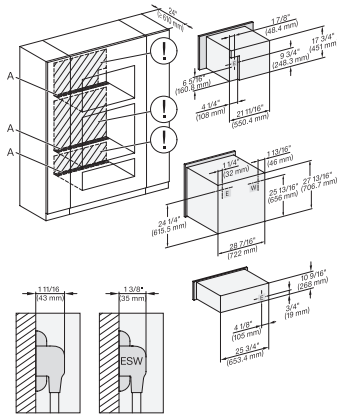

DGC7x4x+EBA7848, H2880BP, H7x8xBP, ESW7x80, Installation, 30 Zoll, Proud, combi, wide front, XL, 650