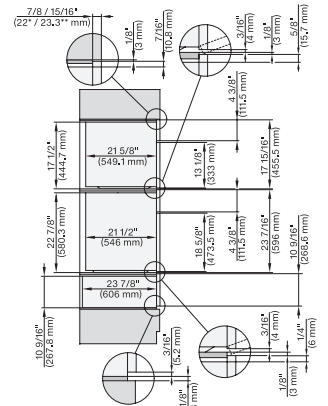

(H 6560, H 6x60, H 6x00) + EBA 6808; ESW 6x80, H7xxx, EBA78x8, ESW7x80, Combi, Install drawing, Flush inset, NA