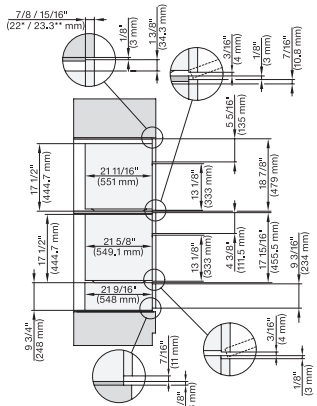

H 6x70 BM, H 6x00 BM + EBA 6808, ESW 6x85, DGC7x7x, EBA7848, H7xxx, ESW7x70 Combi, Installation drawing, Flush inset, NA