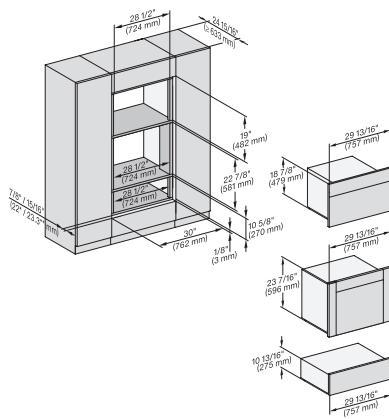

H 6x60 B/BP, DGC 686x AM+ EBA 6808; H 6x70 BM, ESW 6x80, DGC 676x, DGC 7x7x, EBA 7868, ESW7x780, Install drawing, NA