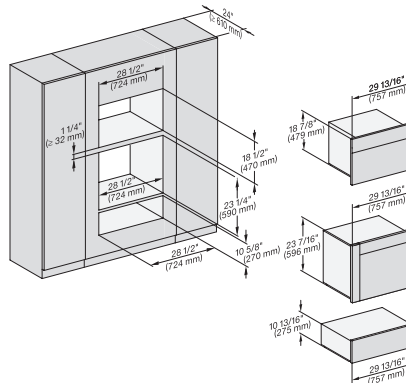

## ESW 7680

Calientaplatos sin tirador de 30 pulgadas de anchura y 10 13/16 de altura

Precalear vajilla, mantener alimentos calientes y cocción a baja temperatura.

(H6560B, H6x60BP, H6x00BM, DGC686xAM, DGC6x00-1) + EBA; DGC676x, ESW6x80, NA7000, Fitting Combi w. front, drawing, Proud