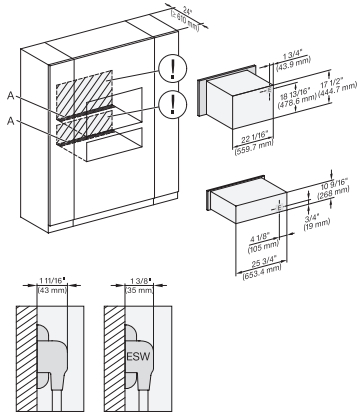

## ESW 7680

Calientaplatos sin tirador de 30 pulgadas de anchura y 10 13/16 de altura

Precaentar vajilla, mantener alimentos calientes y cocción a baja temperatura.

H 6x70 BM, ESW 6x80, H7x70BM, ESW7x80, Installation Combi wide front, Installation drawing, Proud, NA