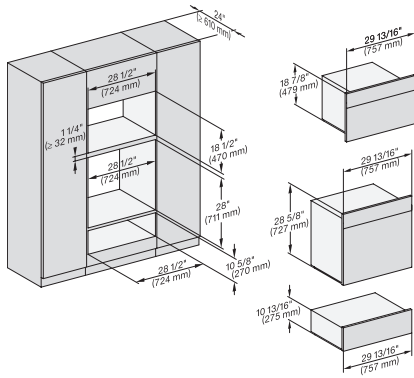

## ESW 7680

Calientaplatos sin tirador de 30 pulgadas de anchura y 10 13/16 de altura

Precaentar vajilla, mantener alimentos calientes y cocción a baja temperatura.

H 6x80 BP, H 6x70 BM, ESW 6x80, H 6x80-2BP, NA7000 Fitting Combi, Installation drawing, Proud, NA