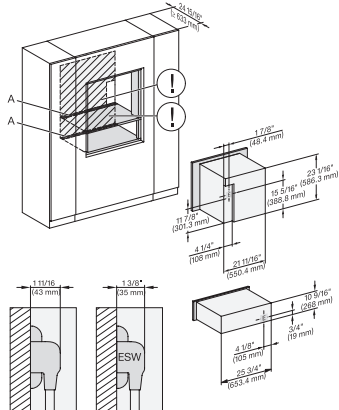

DGC786x+EBA7868, ESW7x80, Installation, 30 Zoll, Flush inset, combi, wide front, XL