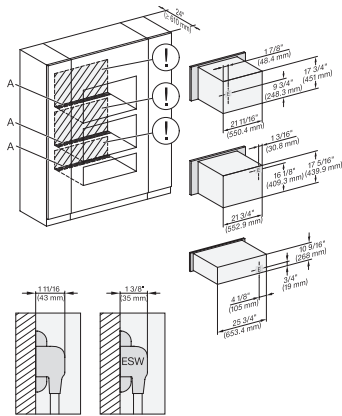

DGC 6x00-1 + EBA 6808, H 6x00 BM + EBA 6808, ESW 6x80, Installation Combi wide front, Installation drawing, Proud, NA