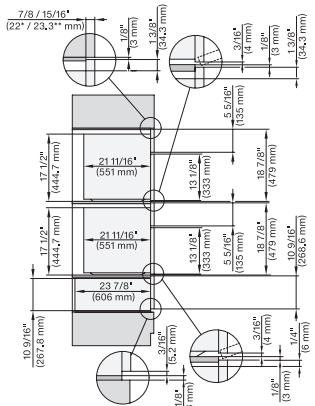

H 6x70 BM, ESW 6x80, DGC7xxx, H7x70, ESW 7x80 Combi, Installation drawing, Flush inset, Flush inset, NA