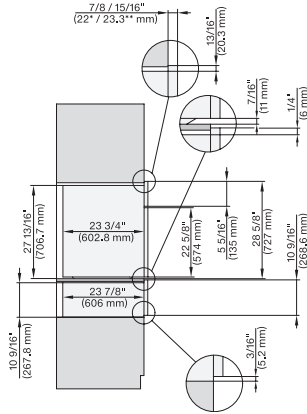

H 6x00 BM + EBA 6808, ESW 6x80, H7x40BM+EBA7848, ESW7x80, Combi, Installation drawing, Proud, NA

H 6x70 BM, ESW 6x80, H7x70BM(X), ESW7x80, Combi, Installation drawing, Proud, NA

H6560B + EBA6808, H6x60BP + EBA6808, ESW6x80, H7x6xBP+EBA7868, ESW7x10, EVS7010, Combi, Installation drawing, Proud, NA

## ESW 7680

Calientaplatos sin tirador de 30 pulgadas de anchura y 10 13/16 de altura

Precalear vajilla, mantener alimentos calientes y cocción a baja temperatura.

H 6x80 BP, ESW 6x80, H 6x80-2BP, H2x80BP, H7x80BP(X), ESW7x80, Combi, Installation drawing, Proud, NA