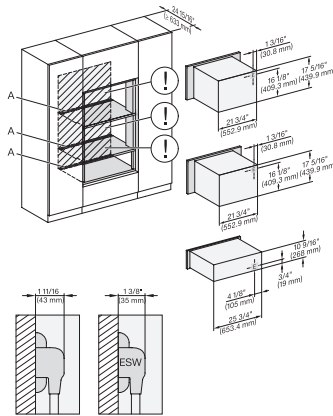

H 6x00 BM + EBA 6808, ESW 6x80, H7x40BM, EBA7848, ESW7x80 Installation Combi, Installation drawing, Flush inset, NA