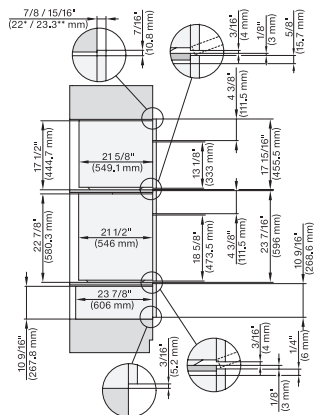

(H6560B, H6x60BP, H6x00BM)+EBA6808, ESWxx80, H7x6x+EBA7868, H7x40BM+EBA7848, Combi, Installation drawing, Proud, Flush inset