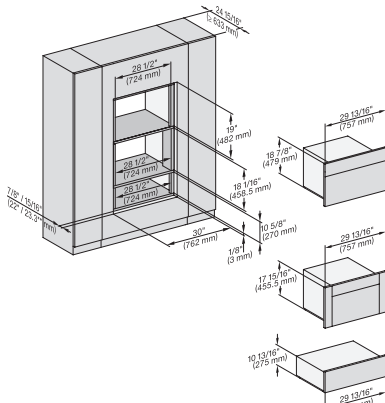

H 6x70 BM, H 6x00 BM + EBA 6808, ESW 6x80, DGC 6x00-1, H 7x7x BM/BMX, EBA 7848, ESW 7x80, Flush inset, NA