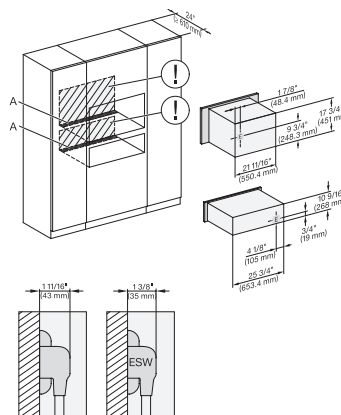

DGC 6x00-1 + EBA 6808, ESW 6x80, Installation Combi, Installation drawing, Proud, NA