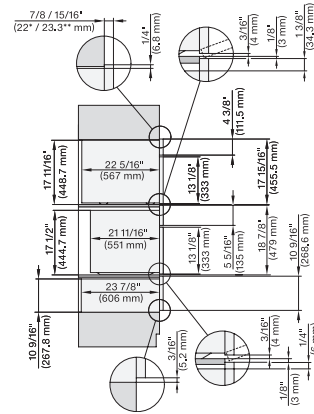

DGC 6x00-1 + EBA 6808, H 6x70 BM, ESW 6x80, DGC7x40+EBA7848, H7x70BM(X), ESW7x80, Combi, Installation drawing, Proud, NA