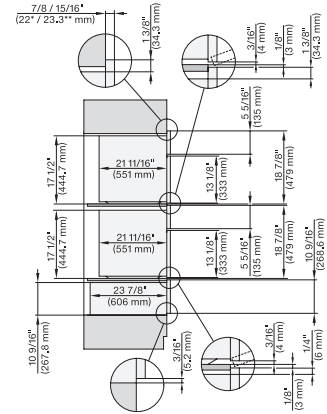

H6x70BM, ESW6x80, DGC7x7(X), H7x70BM, ESW7x80, Combi, Installation drawing, Proud, Flush inset, NA