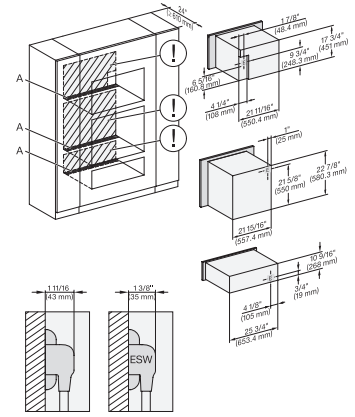

DGC7x4x+EBA7848, H7x6xBP+EBA7848, ESW7x80, Installation, 30 Zoll, Proud, combi, wide front, XL, 650S