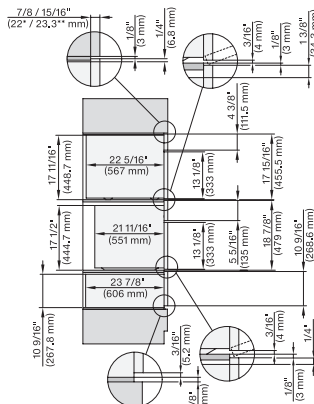

DGC 6x00-1 + EBA 6808, H6x70 BM, ESW 6x80, DGC7xxx, EBA7848, H7x70, ESW7x80 Combi, Installation drawing, Flush inset, NA