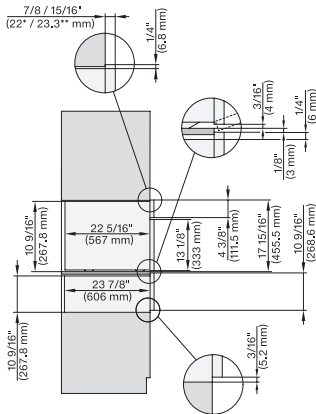

DGC 6x00-1 + EBA 6808, ESW 6x80, DGC7x4+EBA7848, ESW7x80, Combi, Installation drawing, Proud, NA