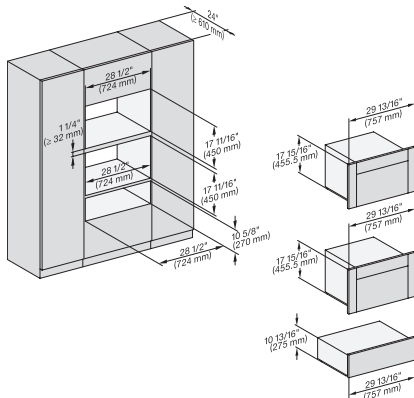

(H6560B, H6x60BP, DGC686xAM)+EBA6808, ESW6x80, DGC676x, (DGC786x, H7x6xBP)+EBA7868, ESW7x80, Fitting Combi, Proud, NA

(H6x00BM, DGC6x00-1)+EBA6808, ESW6x80, (DGC7x4x, H7x40BM)+EBA7848, ESW7x80, Fitting Combi, Installation, Proud, NA