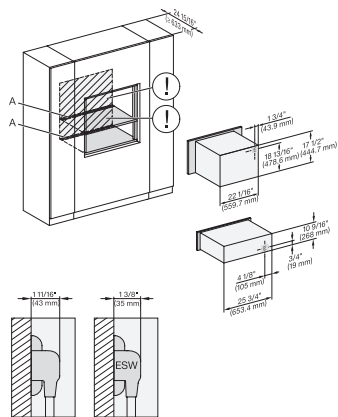

H 6x70 BM, ESW 6x80, H 7x70BM/BMX, ESW 7x80, Installation Combi wide front, Installation drawing, Flush inset, NA