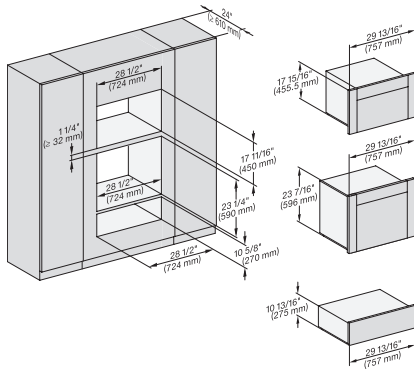

## ESW 7680

Calientaplatos sin tirador de 30 pulgadas de anchura y 10 13/16 de altura

Precalear vajilla, mantener alimentos calientes y cocción a baja temperatura.

(H6560B, H6x60BP, H6x00BM, DGC686xAM, DGC6x00-1) + EBA; DGC676x, ESW6x80, NA7000, Fitting Combi w. front, drawing, Proud