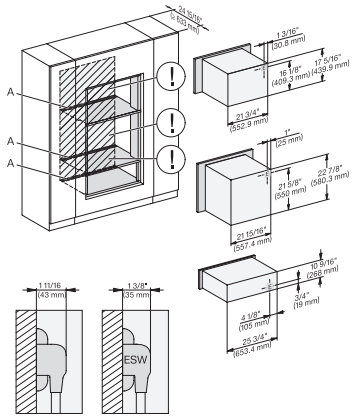

H 6x70 BM, H 6x00 BM + EBA 6808, ESW 6x80, H 7xxx BM/BMX, EBA 7848, ESW 7x80, Installation drawing, Flush inset, NA

H 6x70 BM, ESW 6x80, H 7x70 BM/BMX, ESW 7x80, Installation drawing, Flush inset, NA

## ESW 7680

Calientaplatos sin tirador de 30 pulgadas de anchura y 10 13/16 de altura

Precalear vajilla, mantener alimentos calientes y cocción a baja temperatura.

H 6x60 B/BP, H 6x00 BM) + EBA 6808, ESW 6x80, H 7xxx BP/BM, EBA 7848, ESW 7x80, Installation drawing, Flush inset, NA