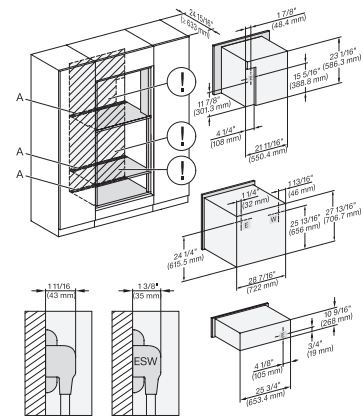

DGC786x+EBA7868, H7x80BP(X), ESW7x80, Installation, 30 Zoll, Flush inset, combi, XXL, 650