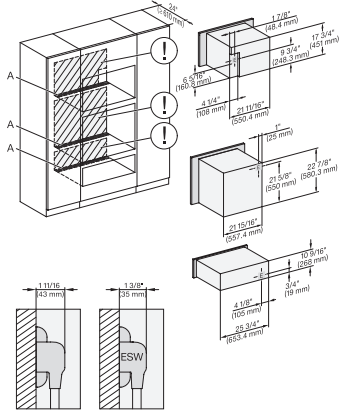

DGC7x4x+EBA7848, H7x6xBP+EBA7848, ESW7x80, Installation, 30 Zoll, Proud, combi, XL, 650S