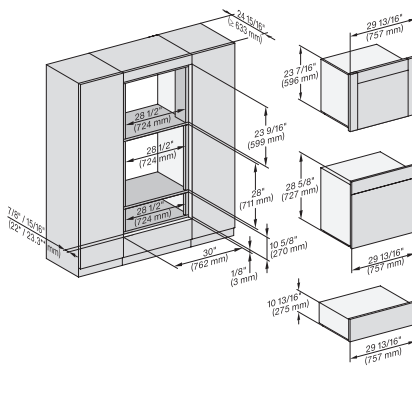

DGC6x6x (AM)+EBA6808, H 6x80, ESW 6x80, H 6x80-2, DGC786x, EBA7868, H 7x80, Fitting Combi, Install draw, Flush inset, NA