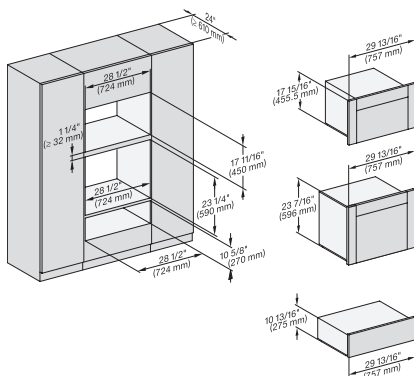

(H6560B, H6x60BP, H6x00BM, DGC686xAM, DGC6x00-1)+EBA 6808, DGC 676x, ESW 6x80, NA7000 Fitting Combi, Installation, Proud