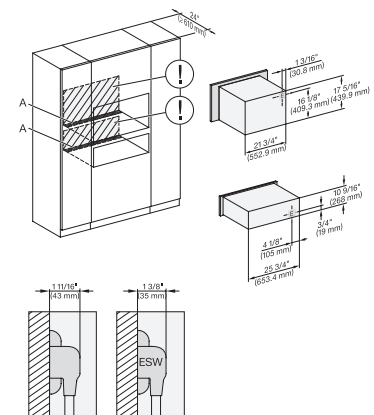

H 6x00 BM + EBA 6808, ESW 6x80, H7x40BM+EBA7848, ESW7x80, Installation Combi, Installation drawing, Proud, NA