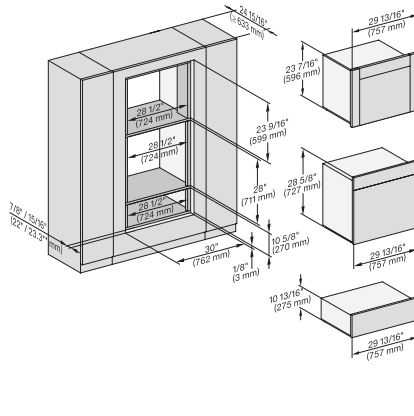

## ESW 7680

Calientaplatos sin tirador de 30 pulgadas de anchura y 10 13/16 de altura

Precalear vajilla, mantener alimentos calientes y cocción a baja temperatura.

H 6x80 BP, ESW 6x80, H 6x80-2BP, DGC 7x8x, H 2x80BP, H 7x80 BP/BPX, ESW 7x80 Installation drawing, Flush inset, NA