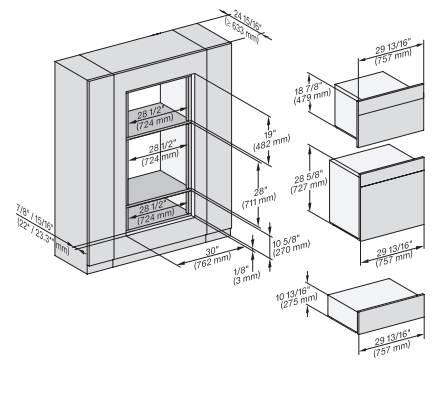

H 6x80 BP, H 6x70 BM, ESW 6x80, H 6x80-2BP, DGC7x7x, H7xxxBM/BMX/BP, H2xxxBP, ESW7xxx, NA