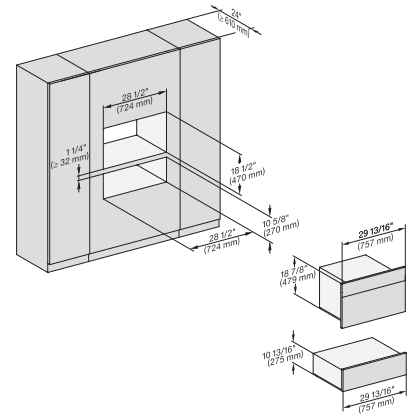

H6x70BM, ESW6x80, DGC7x7(X), H7x70BM(X), ESW7x80, Fitting Combi wide front, Installation drawing, Proud, NA