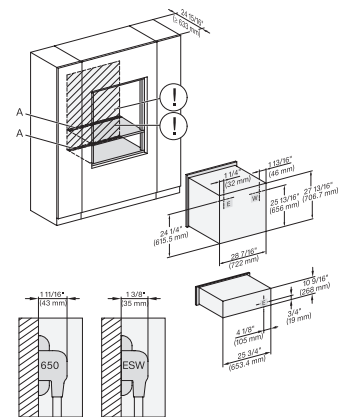

H 6x80 BP, ESW 6x80, H 6x80-2BP, H 2x80BP, H 7x8xBP/BPX, ESW 7x80, Installation drawing, Flush inset, NA