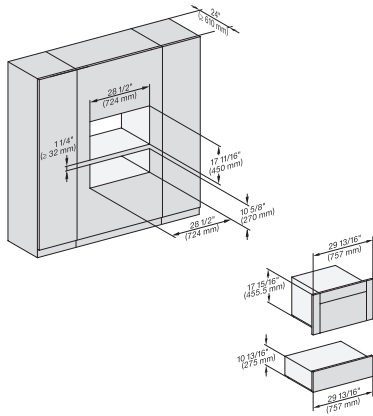

## ESW 7680

Calientaplatos sin tirador de 30 pulgadas de anchura y 10 13/16 de altura

Precaentar vajilla, mantener alimentos calientes y cocción a baja temperatura.

H 6x80 BP, H 6x70 BM, ESW 6x80, H 6x80-2BP, NA7000 Fitting Combi, Installation drawing, Proud, NA