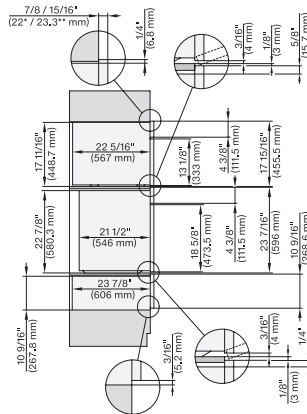

DGC 6x00-1/7x4x + EBA76xxx, H6560B+EBA6808, H6x60/7x6xBP+EBA7868/6808, ESW 6x80, Combi, Installation drawing, Proud, NA