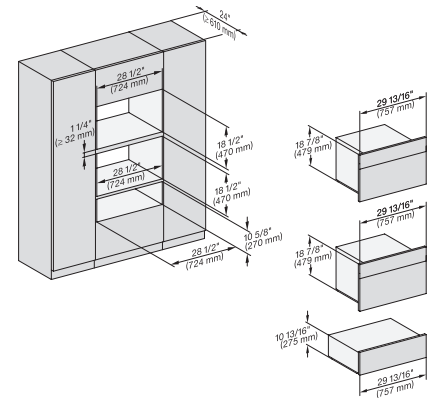

H 6x70 BM, ESW 6x80, H7x70BM, ESW7x80, Fitting Combi, Installation drawing, Proud, NA