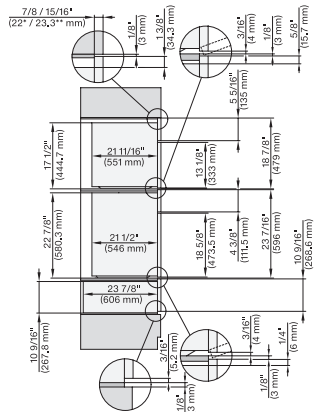

## ESW 7680

Calientaplatos sin tirador de 30 pulgadas de anchura y 10 13/16 de altura

Precalear vajilla, mantener alimentos calientes y cocción a baja temperatura.

(H 6560 B, H 6x60 BP) + EBA6808; H 6x70, ESW 6x80, H7xxx, EBA7868, ESW7x80 Combi, Installation drawing, Flush inset, NA