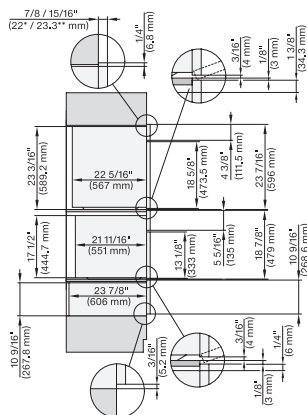

DGC6x6x+EBA6808, H6x70BM, ESW6x80, DGC786x+EBA7868, H7x70BM(X), ESW7x80, Combi, Installation drawing, Proud, NA