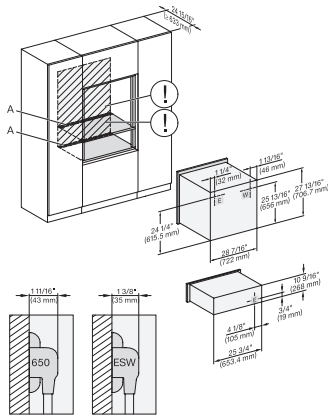

H 6x80 BP, ESW 6x80, H 6x80-2BP, H 2x80BP, H 7xxx BP/BPX, ESW 7x80 Installation drawing, Flush inset, NA