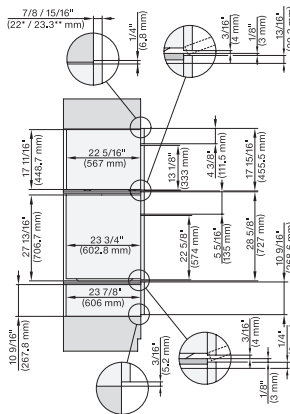

DGC6x00-1 + EBA6808, H6x80BP, H6x80-2BP, ESW6x80, DGC7x4x+EBA7848, Hxx80BP(X), ESW7x80, Combi, Installation drawing, Proud, NA