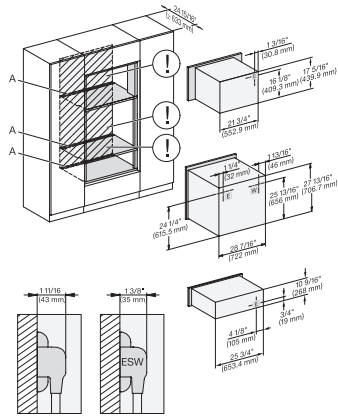

H 6560 B, EBA 6808, H 6x60 BP, H 6x00BM, ESW 6x80, H7xxxBP/BM, EBA 7848, ESW 7x80, Installation drawing, Flush inset, NA

H 6x60 B/BP + EBA 6808, H 6x70 BM, ESW 6x80, H 7xxxBP/BM/BMX, EBA 7868, ESW 7x80 Installation drawing, Flush inset, NA

## ESW 7680

Calientaplatos sin tirador de 30 pulgadas de anchura y 10 13/16 de altura

Precalear vajilla, mantener alimentos calientes y cocción a baja temperatura.

H 6x80 BP, H 6x00 BM + EBA 6808, H 6x80-2BP, H 7xxxBM/BP/BPC, EBA 7848, ESW 7x80, Installation drawing, Flush inset, NA