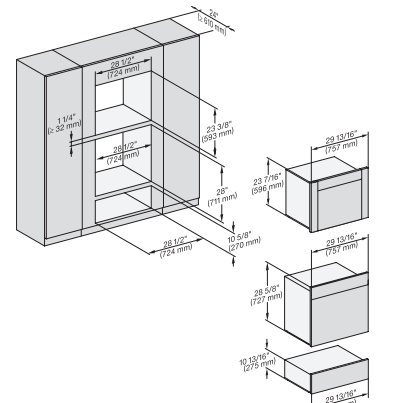

DGC 6x6x (AM) + EBA 6808, H 6x80 BP, ESW 6x80, H 6x80-2BP, NA7000 Fitting Combi wide front, Installation drawing, Proud