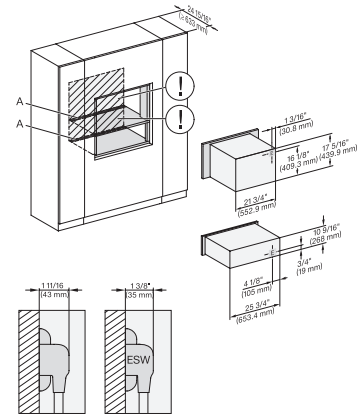

H 6x00 BM + EBA 6808, ESW 6x80, H 7x40BM, EBA 7848, ESW 7x80, Installation drawing, Flush inset, NA