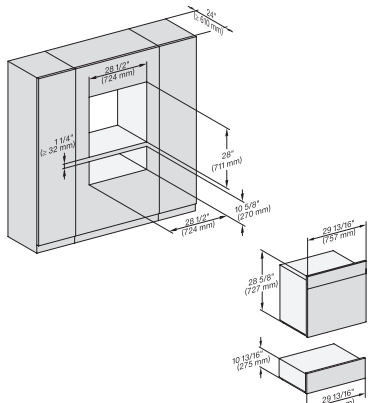

H 6x80 BP, ESW 6x80, H 6x80-2BP, NA7000 Fitting Combi wide front, Installation drawing, Proud, NA