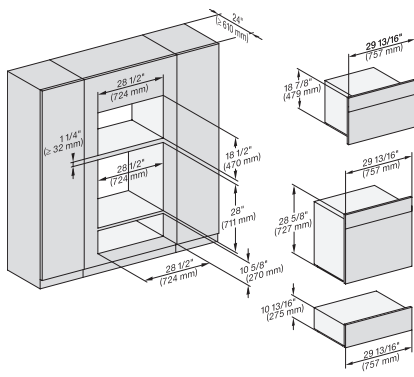

H 6x80 BP, H 6x70 BM, ESW 6x80, H 6x80-2BP, NA7000, Fitting Combi wide front, Installation drawing, Proud, NA