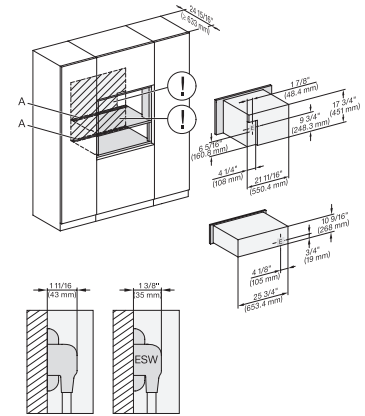

DGC7x4x+EBA7848, ESW7x80, Installation, 30 Zoll, Flush inset, combi, XL