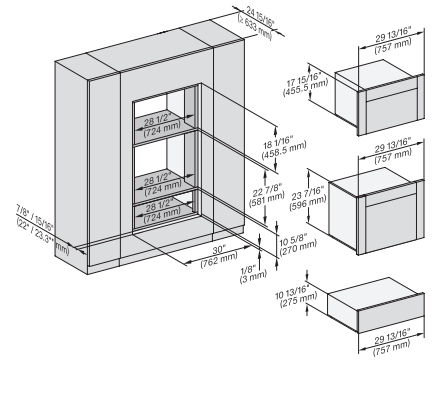

H6x60B/BP, H6x00BM, DGC6xxAM+EBA; DGC676x, ESW6x80, DGC676x, ESW6x80, DGC7x7x, EBA78x8, H7xxxBM/BP, ESW7x80, NA