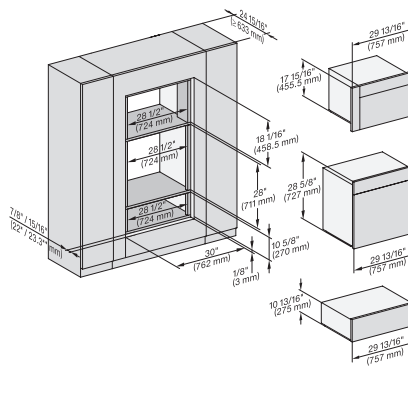

H 6x80 BP, H 6x00 BM + EBA 6808, ESW 6x80, DGC 6x00, H 6x80-2BP, DGC7x4x, EBA7848, H2880BP, H7x80PB, ESW7x80, NA