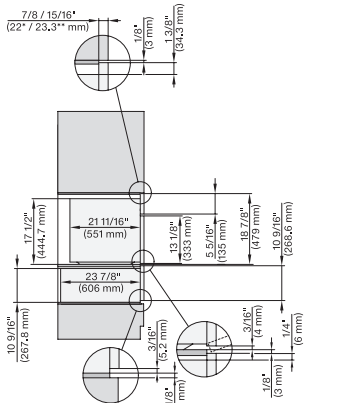

H 6x70 BM, ESW 6x80, H 7x70, ESW 7x80 Combi, Installation drawing, Flush inset, NA