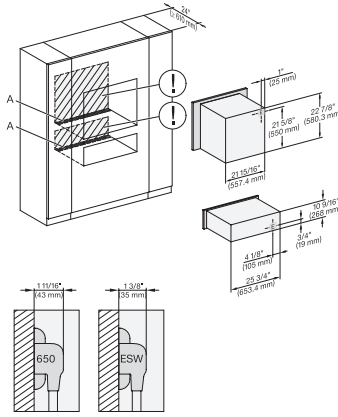

## ESW 7680

Calientaplatos sin tirador de 30 pulgadas de anchura y 10 13/16 de altura

Precaentar vajilla, mantener alimentos calientes y cocción a baja temperatura.

H 6x70 BM, ESW 6x80, H7x70BM, ESW7x80, Installation Combi wide front, Installation drawing, Proud, NA