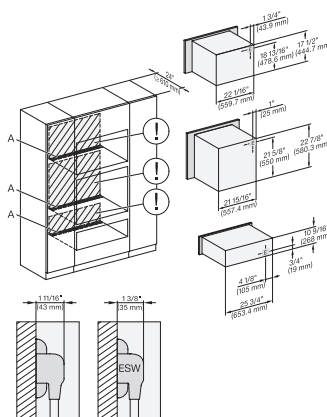

H 6560 B + EBA 6808, H 6x60 BP + EBA 6808, H6x70BM, ESW6x80, NA7000, Installation Combi, Installation drawing, Proud, NA