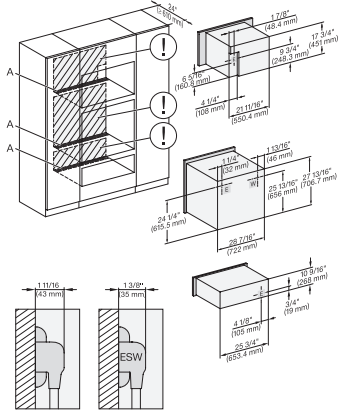

DGC7x4x+EBA7848, H2880BP, H7x6xBP(X), ESW7x80, Installation, 30 Zoll, Proud, combi, XL, 650