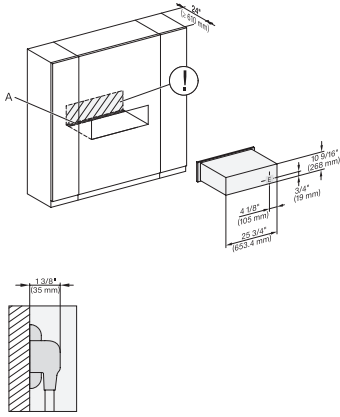

ESW 6x80, ESW 7x80, side view, installation drawing, Proud, NA

ESW 6x80, ESW 7x70, fitting, installation drawing, Proud, NA

ESW 6x80, ESW 7x80, fitting wide front, installation drawing, Proud, NA

ESW 6x80, ESW 7x80, installation drawing, Proud, NA

## ESW 7680

Calientaplatos sin tirador de 30 pulgadas de anchura y 10 13/16 de altura

Precalear vajilla, mantener alimentos calientes y cocción a baja temperatura.

ESW 6x80, ESW7x80, wide front installation, installation drawing, Proud, NA