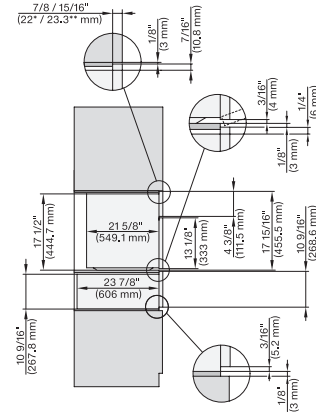

H 6x00 BM + EBA 6808, ESW 6x80, H7x40, EBA7848, ESW7x80 Combi, Installation drawing, Flush inset, NA