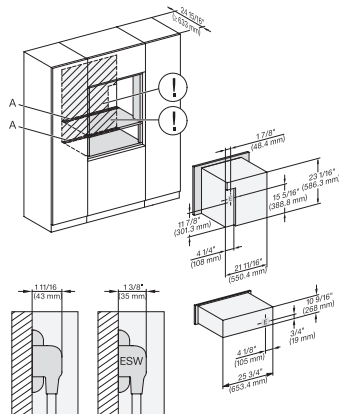

DGC786x+EBA7868, H7x6xBP+EBA7848, ESW7x80, Einbau, 30 Zoll, Flush inset, combi, XXL, 650S

DGC786x+EBA7868, ESW7x80, Installation, 30 Zoll, Flush inset, combi, XXL