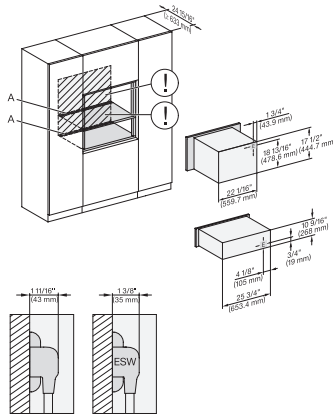

H 6x80 BP, H 6x00 BM + EBA 6808, ESW 6x80, DGC 6x00, H 6x80-2BP, DGC7x4x, EBA7848, H2880BP, H7x80PB, ESW7x80, NA

H 6x80 BP, H 6x70 BM, ESW 6x80, H 6x80-2BP, DGC7x7x, H7xxxBM/BMX/BP, H2xxxBP, ESW7xxx, NA

## ESW 7680

Calientaplatos sin tirador de 30 pulgadas de anchura y 10 13/16 de altura

Precaentar vajilla, mantener alimentos calientes y cocción a baja temperatura.

H 6x00 BM + EBA 6808, ESW 6x80, H 7x40BM + EBA 7848 Installation Combi, Installation drawing, Flush inset, NA