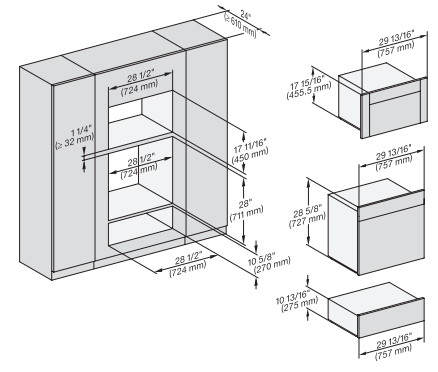

## ESW 7680

Calientaplatos sin tirador de 30 pulgadas de anchura y 10 13/16 de altura

Precalear vajilla, mantener alimentos calientes y cocción a baja temperatura.

(H6560B, H6x60BP, H6x00BM, DGC686xAM, DGC6x00-1) + EBA; DGC676x, ESW6x80, NA7000, Fitting Combi w. front, drawing, Proud