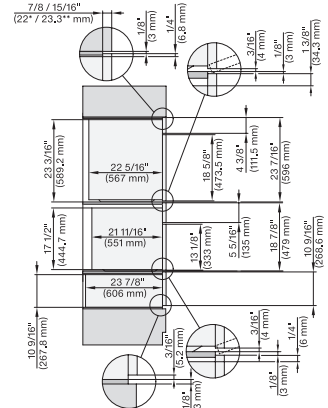

DGC 6x6x (AM)+EBA 6808, H 6x70 BM, ESW 6x80, DGC786x, EBA7868, H7x70, ESE7x80 Combi, Installat drawing, Flush inset, NA