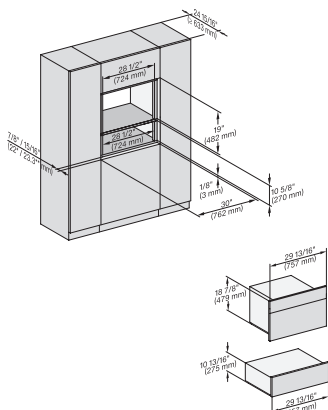

H 6x70 BM, ESW 6x80, DGC7x7x, H7x7x, ESW7x80 Fitting Combi, Installation drawing, Flush inset, NA