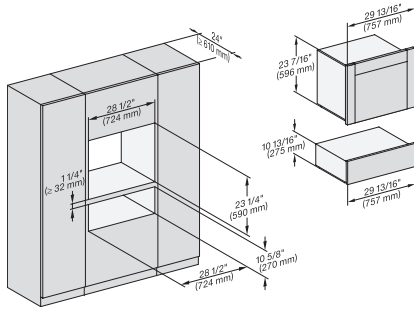

## ESW 7680

Calientaplatos sin tirador de 30 pulgadas de anchura y 10 13/16 de altura

Precalear vajilla, mantener alimentos calientes y cocción a baja temperatura.

(H6560B, H6x60BP, DGC686xAM)+EBA6808, ESW6x80, DGC676x, (DGC786x, H7x6xBP)+EBA7868, ESW7x80, Fitting Combi, Proud, NA