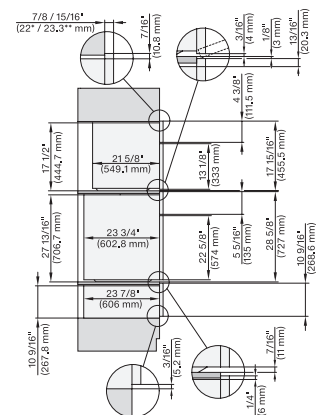

H6x80BP, H6x00BM+EBA6808, H6x80-2BP, ESW6x80, H7xx0BP(X)+EBA7868, ESW7x80, Combi, Installation drawing, Proud, Flush inset