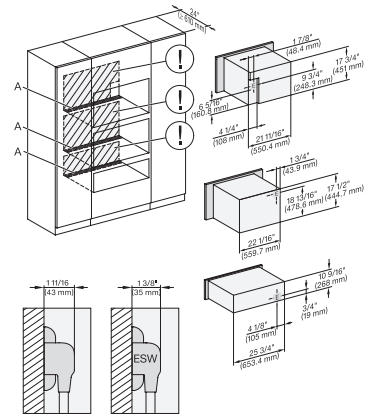

DGC7x4x+EBA7848, H7x70BM(X), ESW7x80, Installation, 30 Zoll, Proud, combi, XL