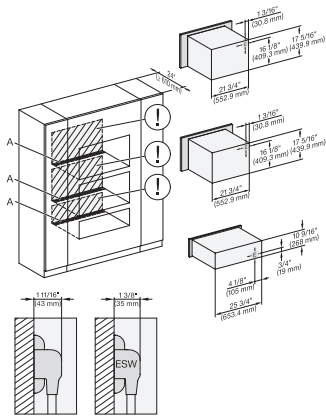

H 6x00 BM + EBA 6808, ESW 6x80, H7x40+EBA7848, ESW7x80, Installation Combi wide front, Installation drawing, Proud, NA