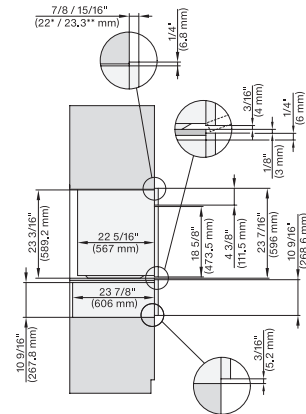

DGC 6x6x (AM), ESW 6x80, DGC786x+EBA7868, ESW7x80, Combi, Installation drawing, Proud, NA