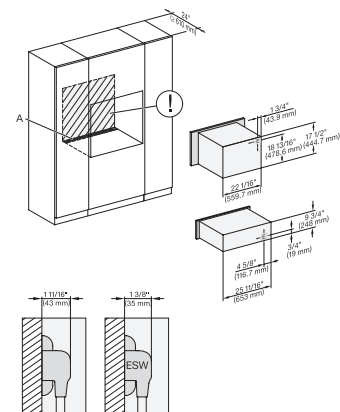

H 6x70 BM, ESW 6x85, H7x70BM(X), ESW7x70, EVS7670, Installation Combi, Installation drawing, Proud, NA