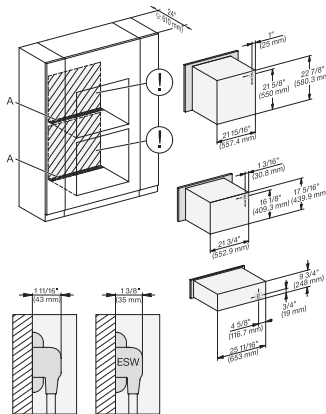

(H 6560 B, H 6x60BP, H6x00BM) + EBA6808; ESW6x85, NA7000, Installation Combi wide front, Installation drawing, Proud, NA