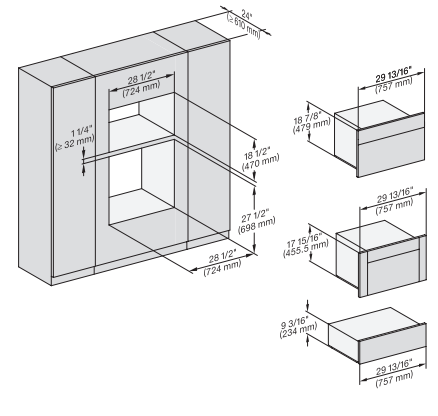

H6x70BM, H6x00BM + EBA6808, ESW6x85, DGC6x00-1 + EBA6808, NA7000 Fitting Combi wide front, Installation drawing, Proud