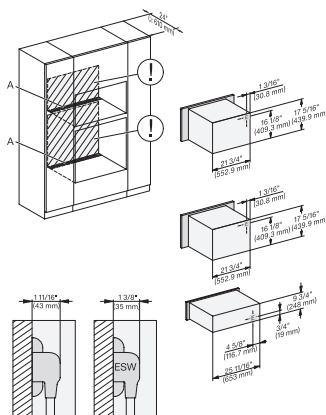

H 6x00 BM + EBA 6808, ESW 6x85, H7x40BM+EBA7848, ESW7x70, EVS7670, Installation Combi, Installation drawing, Proud, NA