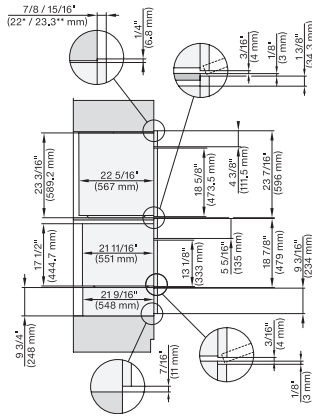

## ESW 7670

Calientaplatos sin tirador de 30 pulgadas de anchura y 9 3/16 de altura

Precalear vajilla, mantener alimentos calientes y cocción a baja temperatura.

DGC6x6x, H6x00BM+EBA 6808, ESW 6x85, DGC786x, H7x40BM +EBA78x8, ESW7x70, EVS7670, Combi, Installation drawing, Proud, NA