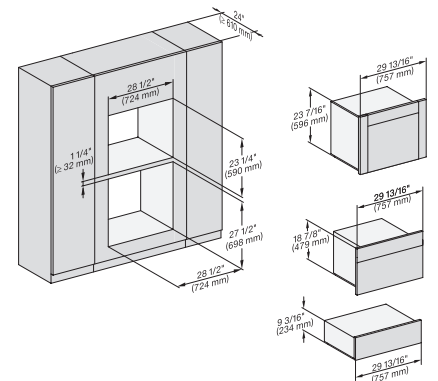

(H6560 B, H6x60 BP, H6x70 BM, DGC686x AM) + EBA6808; ESW6x85, DGC676x, NA7000, Fitting Combi w. front, drawing, Proud