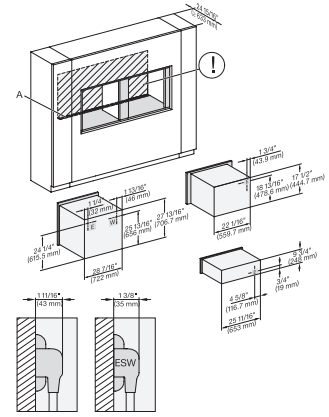

H 6x80BP, H 6x70 BM, ESW 6x85, H 6x80-2BP, H 2x80BP, H 7x80BP/BPX, ESW 7x70, EVS 7670, Install. drawing, Flush inset, NA