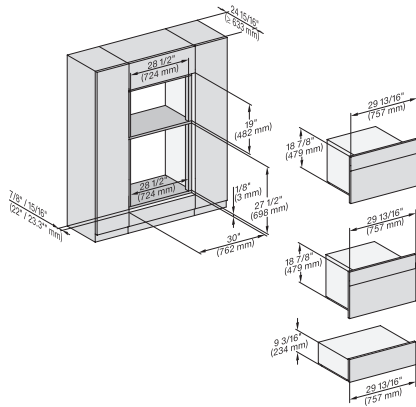

## ESW 7670

Calientaplatos sin tirador de 30 pulgadas de anchura y 9 3/16 de altura  
Precalentar vajilla, mantener alimentos calientes y cocción a baja temperatura.

H 6x70 BM, ESW 6x85, H7x70, ESW 7x70, EVS7670  
Fitting Combi, Installation drawing, Flush inset, NA