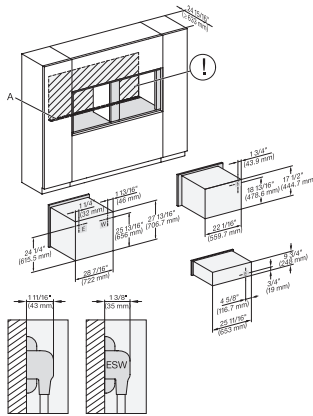

H 6x80 BP, H 6x00 BM + EBA 6808, ESW 6x85, H 6x80-2BP, H2880BP, H7xxxBP/BPX/BM, EBA 7848, Exx7x70, Flush inset, NA

H 6x80 BP, H 6x70 BM, ESW 6x85, H 6x80-2BP, H2880BP, H7xxxBP/BPX/BM/BMX, Exx7670, Installation drawing, Flush inset, NA

## ESW 7670

Calientaplatos sin tirador de 30 pulgadas de anchura y 9 3/16 de altura

Precalear vajilla, mantener alimentos calientes y cocción a baja temperatura.

H 6x80BP, H 6x70BM, ESW 6x85, H 6x80-2BP, H2x80BP, H 7x80BP/BPX, ESW 7x70, EVS7670, Install. drawing, Flush inset, NA