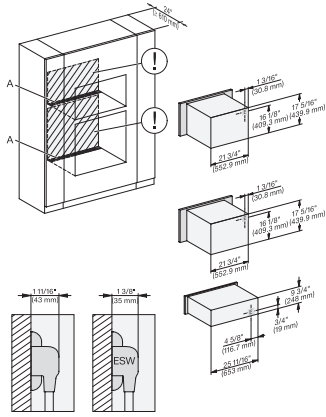

## ESW 7670

Calientaplatos sin tirador de 30 pulgadas de anchura y 9 3/16 de altura

Precaentar vajilla, mantener alimentos calientes y cocción a baja temperatura.

DGC 6x00-1 + EBA 6808, H 6x70 BM, ESW 6x85, Installation Combi wide front, Installation drawing, Proud, NA