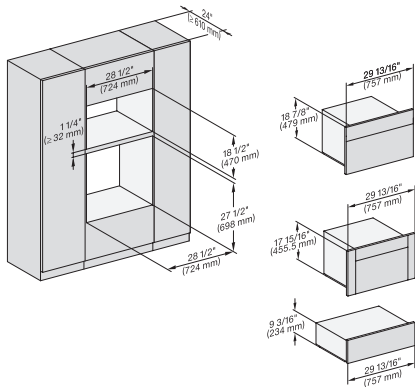

H6x70BM, (H6x00BM, DGC6x00-1)+EBA6808, ESW6x85, H7x70BM, H7x40BM+EBA7848, ESW7x70, Fitting Combi, Installation, Proud