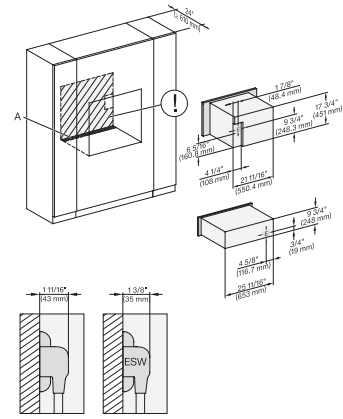

DGC7x4x+EBA7848, ESW7x70, EVS7670, Installation, 30 Zoll, Proud, combi, wide front, XL