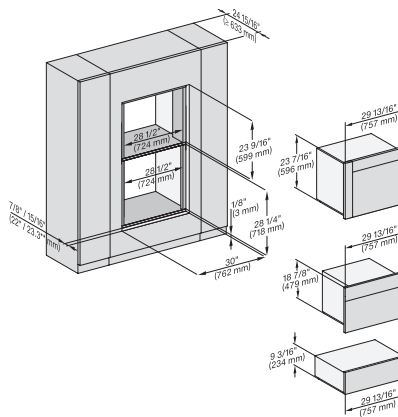

(H6560 B, H6x60 BP, H6x70 BM, DGC686x AM) + EBA6808; ESW6x85, DGC676x, DGC7xxx, EBA7868, H 7x70BM/BMX, ESW, EVS, NA