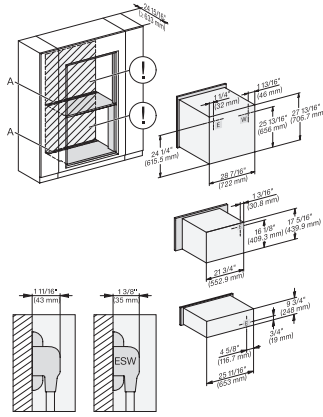

(H 6x00 B/BP, H 6x00 BM) + EBA 6808; ESW 6x85, H 7xxx BP/BM, EBA 78x8, Exx 7x70, Installation drawing, Flush inset, NA

H 6560 B + EBA 6808, H 6x00 BP + EBA 6808, H 6x70 BM, ESW 6x85, H 7xxx BP/BM/BMX, EBA 7868, Exx 7x70, Flush inset, NA

## ESW 7670

Calientaplatos sin tirador de 30 pulgadas de anchura y 9 3/16 de altura  
 Precalentar vajilla, mantener alimentos calientes y cocción a baja temperatura.

H 6x80 BP, H 6x00 BM + EBA 6808, ESW 6x85, H 6x80-2BP, H 2880BP, H 7x40BM, EBA 7848, ESW 7x70, EVS 7670, NA