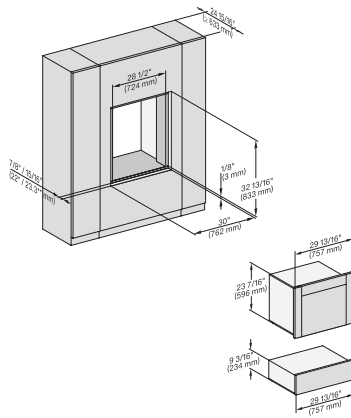

## ESW 7670

Calientaplatos sin tirador de 30 pulgadas de anchura y 9 3/16 de altura

Precalear vajilla, mantener alimentos calientes y cocción a baja temperatura.

DGC7x8x, ESW7x70, EVS7670, Einbau, 30 Zoll, Flush inset, combi, wide front, XXL