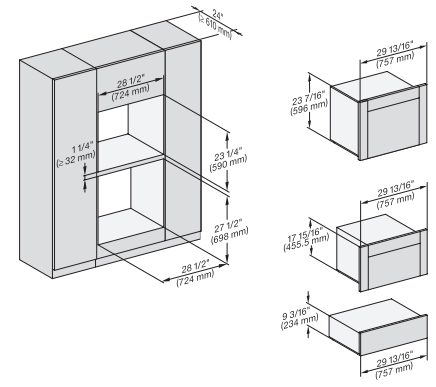

(H6560B, H6x60BP, H6x00BM, DGC686xAM) + EBA6808; DGC676x, ESW6x85, NA7000 Fitting Combi, Installation drawing, Proud, NA