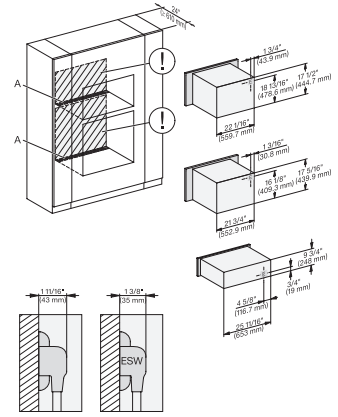

H 6x70 BM, H 6x00 BM + EBA 6808, ESW 6x85, NA7000, Installation Combi wide front, Installation drawing, Proud, NA