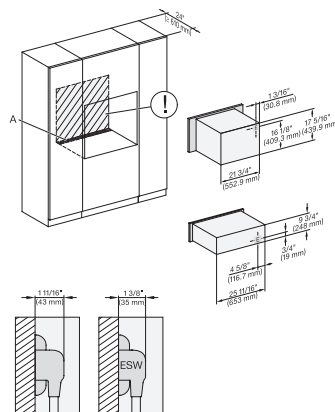

H 6x00 BM + EBA 6808, ESW 6x85, H7x40BM+EBA7848, ESW7x70, EVS7670, Installation Combi, Installation drawing, Proud, NA