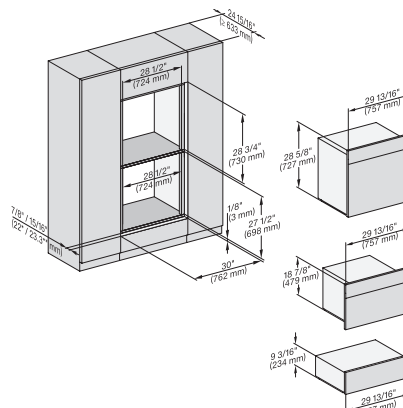

H 6x80 BP, H 6x70 BM, ESW 6x85, H 6x80-2BP, H7xxx
BM/BX, H2x80BP, ESW7x70, EVS7670 Installation
drawing, Flush inset, NA