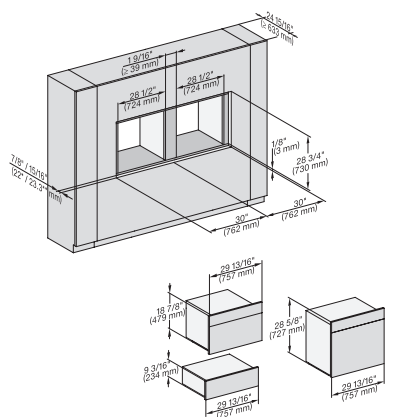

H 6x80 BP, H 6x70 BM, ESW 6x85, H 6x80-2BP, H7x70BM/BMX, ESW 7x70, EVS 7670, Installation drawing, Flush inset, NA