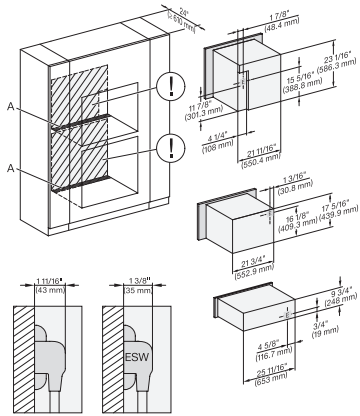

DGC768x+EBA7848, H7x40BM+EBA7848, ESW7x70, EVS7670, Installation, 30 Zoll, Proud, combi, wide front, XXL, 450S