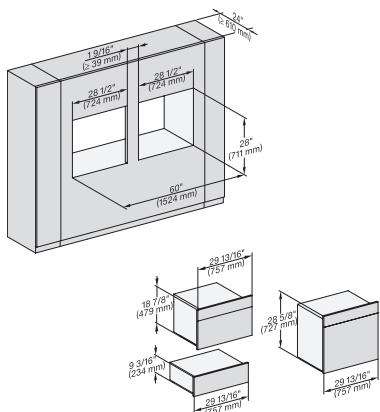

H 6x80 BP, H 6x70 BM, ESW 6x85, H 6x80-2BP, NA7000 Fitting Combi w. front side by side without wall, drawing, Proud, NA