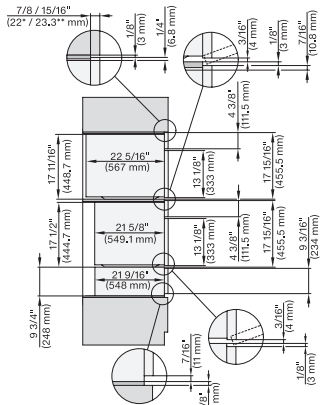

DGC 6x00-1 + EBA 6808, H6x00 BM + EBA6808, ESW6x85, DGC7xxx, EBA7848, ESW7x70, EVS7670 Combi, Install draw, Flush inset, NA