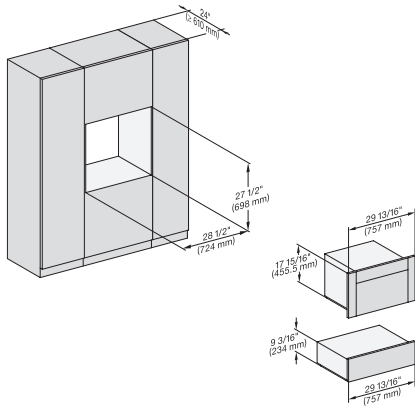

## ESW 7670

Calientaplatos sin tirador de 30 pulgadas de anchura y 9 3/16 de altura

Precaentar vajilla, mantener alimentos calientes y cocción a baja temperatura.

(H6x00BM, DGC6x00-1)+EBA6808, ESW6x85, (DGC7xxx,H7x40BM)+EBA7848, ESW7x70, EVS7670, Fitting Combi, Proud, NA