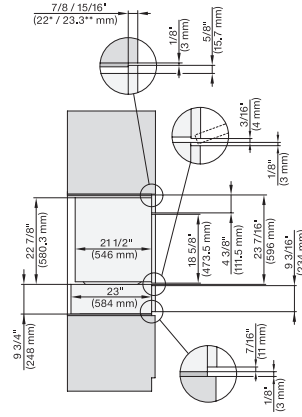

## ESW 7670

Calientaplatos sin tirador de 30 pulgadas de anchura y 9 3/16 de altura  
Precalentar vajilla, mantener alimentos calientes y cocción a baja temperatura.

H6x80 BP, H6x70BM, ESW6x85, H6x80-2BP, NA7000, Installation Combi w. front side by side without wall, drawing, Proud, NA

DGC7x8x, ESW7x70, EVS7670, side view, 30 Zoll, Flush inset, combi, XXL

H7x6xBP+EBA7848, ESW7570, EVS7670, side view, 30 Zoll, Flush inset, combi, 650S, ESW

DGC7x4x+EBA7848, H2x80BP, H7x8xBP(X), ESW7x70, EVS7670, side view, 30 Zoll, Flush inset, combi, XL, 650