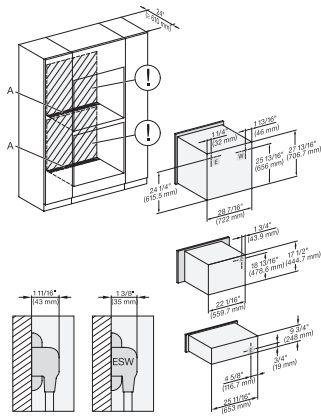

H 6x80 BP, H 6x70 BM, ESW 6x85, H 6x80-2BP, NA7000 Installation Combi, Installation drawing, Proud, NA