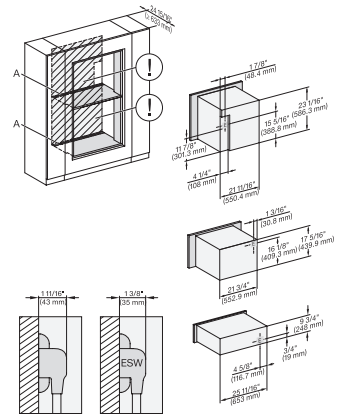

DGC786x+EBA7868, H7x40BM+EBA7848, ESW7x70, EVS7670, Installation, 30 Zoll, Flush inset, combi, wide front, XXL, 450S