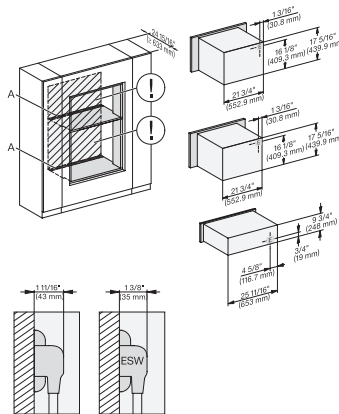

H 6x00 BM + EBA 6808, ESW 6x85, H 7x40.BM, EBA 7848, ESW 7x70, EVS 7670, Installation drawing, Flush inset, NA