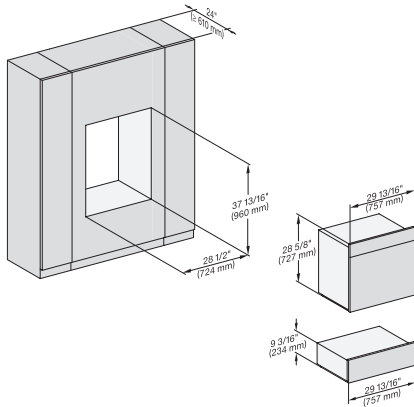

DGX7x8x, ESW7x70, EVS7670, Einbau, 30 Zoll, Proud, combi, wide front, XXL