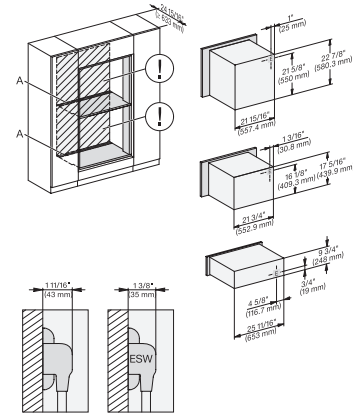

H 6560 B, EBA 6808, H 6x60 BP, H 6x00 BM, ESW 6x85, H7xxxBP/BM, EBA7848, ESW7x70, EVS7670, Flush inset, NA