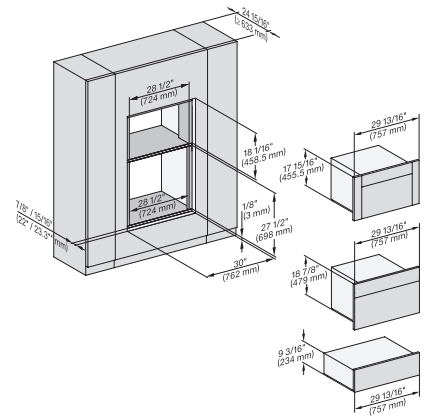

DGC7xxx+EBA7848, H7x70BM(X), ESW7x70, EVS7x70, Einbau, 30 Zoll, Flush inset, combi, wide front, XL