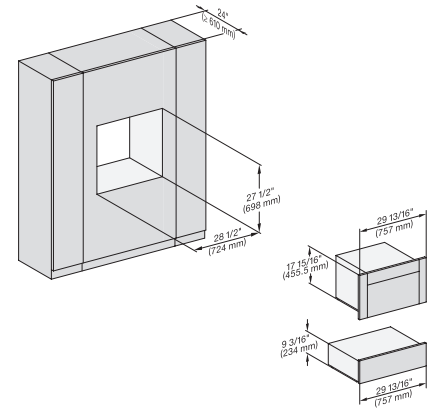

(H6x00BM, DGC6x00-1)+EBA6808, ESW6x85, (DGC7xxx, H7x40BM)+EBA7848 Fitting Combi wide front, Installation drawing, Proud,