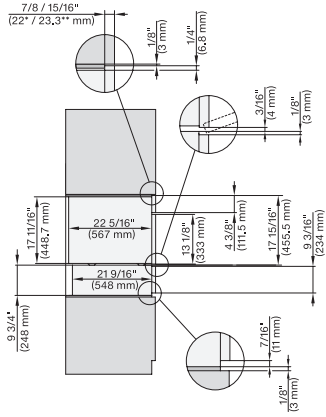

## ESW 7670

Calientaplatos sin tirador de 30 pulgadas de anchura y 9 3/16 de altura

Precalear vajilla, mantener alimentos calientes y cocción a baja temperatura.

- Magníficas creaciones culinarias: cocción a baja temperatura
- Siempre a la temperatura adecuada: cuatro funciones
- Cómodo y fácil: manejo táctil y Miele@home
- La forma más fácil de abrir el cajón: Push2open
- Seguridad garantizada: función Timer con desconexión automática

## ESW 7670

Calientaplatos sin tirador de 30 pulgadas de anchura y 9 3/16 de altura

Precalear vajilla, mantener alimentos calientes y cocción a baja temperatura.

DGC 6x00-1, + EBA 6808, ESW 6x85, DGC 7xxx, EBA 7848, ESW 7x70, EVS 7670 Combi, Installation drawing, Flush inset, NA