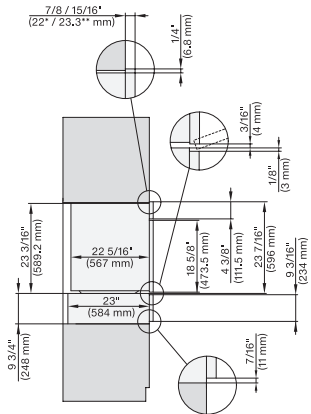

DGC786x+EBA7868, ESW7x70, EVS7670, side view, 30Zoll, Proud, combi, XXL