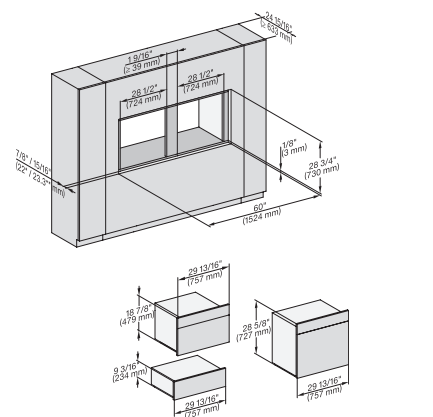

H 6x80 BP, H 6x70 BM, ESW 6x85, H 6x80-2BP, H7x80 BP/BPX/BM/BMX, EWS 7x70, EVS 7670 drawing, Flush inset, NA