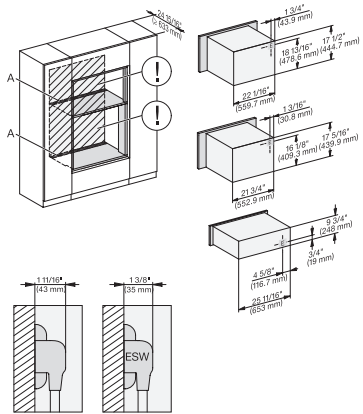

H 6x70 BM, H 6x00 BM + EBA 6808, ESW 6x85, H7xxxBM/BMX, EBA 7848, ESW7x70, EVS7670 Installation drawing, Flush inset, NA