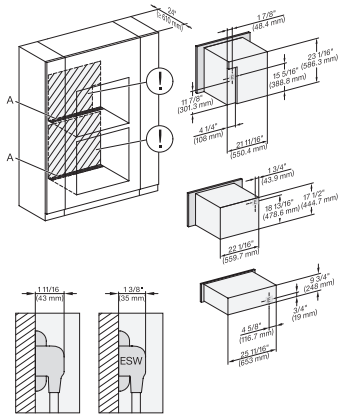

DGC786x+EBA7868, H7x70BM(X), ESW7x70, EVS7670, Installation, 30 Zoll, Flush inset, combi, wide front, XXL