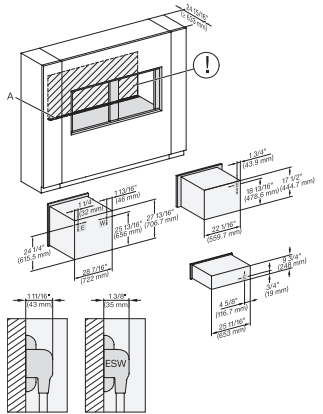

H6x80 BP, H6x70 BM, ESW6x85, H6x80-2BP, H2x80BP, H 7x80 BP/BPX, ESW 7x70, EVS 7670, Flush inset, NA