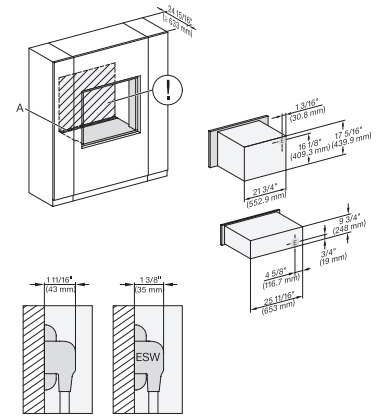

H 6x00 BM + EBA 6808, ESW 6x85, H 7x40BM, EBA 7848, ESW 7x70, EVS 7670, Installation drawing, Flush inset, NA