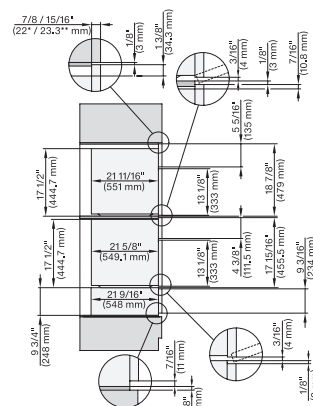

H 6x70 BM, H 6x00 BM + EBA 6808, ESW 6x85, DGC7x7x, EBA7848, H7xxx, ESW7x70 Combi, Installation drawing, Flush inset, NA