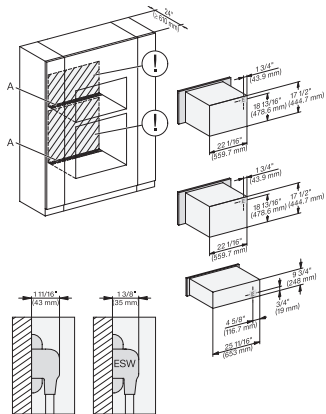

H 6x70 BM, ESW 6x85, H7x70BM, ESW7x70, EVS7670, Installation Combi wide front, Installation drawing, Proud, NA