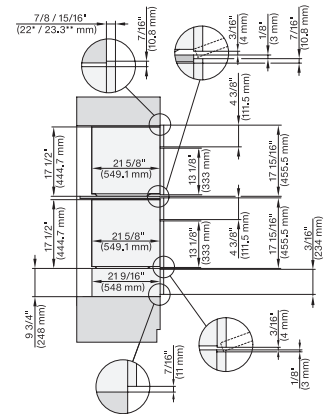

H6x0BM+EBA6808, ESW6x85, H7x40BM+EBA7848, DGC786x+EBA7868, H7x70BM(X), ESW7x70, EVS7670, Combi, Installation drawing, Proud, NA