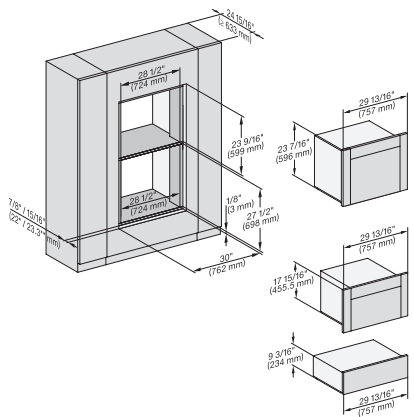

H6560B, H6x60BP, H6x0BM, DGC6xxx AM, EBA; ESW6x85, DGC676x, DGC7xxx, EBA7848, H7xxxBM/BP, ESW 7x70, EVS NA