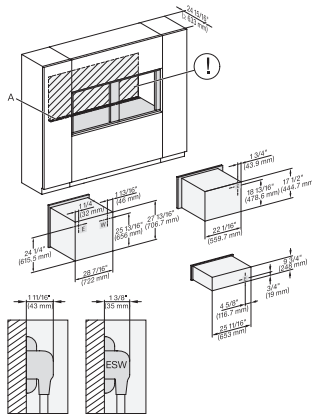

H 6x80 BP, H 6x00 BM + EBA 6808, ESW 6x85, H 6x80-2BP, H2880BP, H7xxxBP/BPX/BM, EBA 7848, Exx7x70, Flush inset, NA

H 6x80 BP, H 6x70 BM, ESW 6x85, H 6x80-2BP, H2880BP, H7xxxBP/BPX/BM/BMX, Exx7670, Installation drawing, Flush inset, NA

## ESW 7670

Calientaplatos sin tirador de 30 pulgadas de anchura y 9 3/16 de altura

Precalear vajilla, mantener alimentos calientes y cocción a baja temperatura.

H 6x80BP, H 6x70BM, ESW 6x85, H 6x80-2BP, H2x80BP, H 7x80BP/BPX, ESW 7x70, EVS7670, Install. drawing, Flush inset, NA