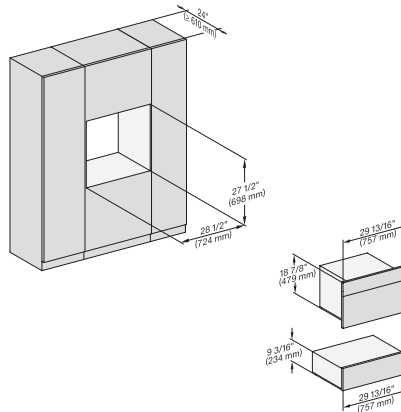

## ESW 7670

Calientaplatos sin tirador de 30 pulgadas de anchura y 9 3/16 de altura

Precaentar vajilla, mantener alimentos calientes y cocción a baja temperatura.

(H6x00BM, DGC6x00-1)+EBA6808, ESW6x85, (DGC7xxx,H7x40BM)+EBA7848, ESW7x70, EVS7670, Fitting Combi, Proud, NA