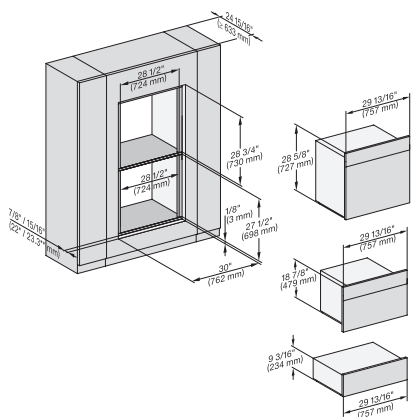

H 6x80 BP, H 6x70 BM, ESW 6x85, H 6x80-2BP, H2x80BP, H7xx0BP/BM/BPX, ESW7x70, EVS7670 Flush inset, NA