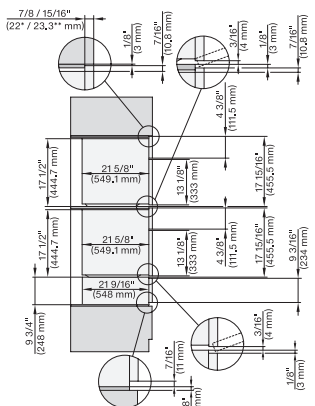

H 6x00 BM + EBA 6808, ESW 6x85, H 7x40, EBA 7848, Exx 7x70 Combi, Installation drawing, Flush inset, NA