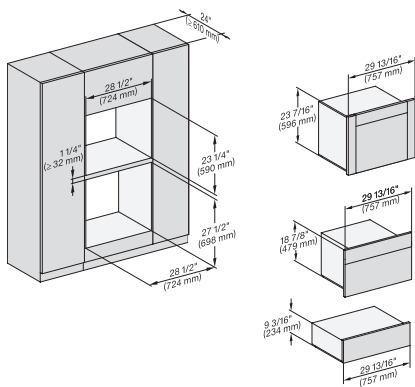

(H 6560 B, H 6x60 BP, DGC 686x AM) + EBA 6808; H 6x70 BM, ESW 6x85, NA7000, Fitting Combi, Installation drawing, Proud