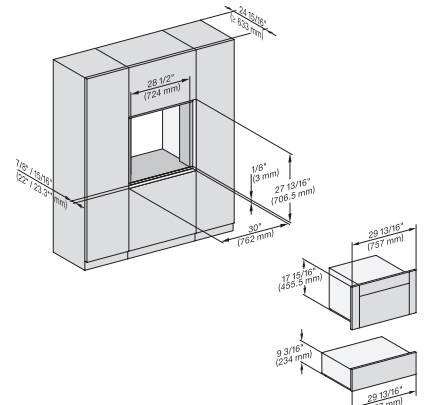

H 6x00 BM + EBA 6808, ESW 6x85, DGC 6x00-1 + EBA 6808, DGC7xxx, EBA7848, H7xxx, Exx7x70 Install drawing, Flush inset, NA