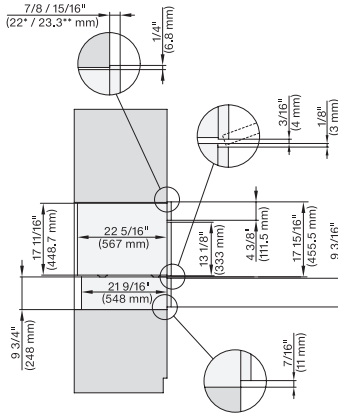

DGC 6x00-1, + EBA 6808, ESW 6x85, DGC7x4x+EBA7848, ESW7x70, EVS7670, Combi, Installation drawing, Proud, NA