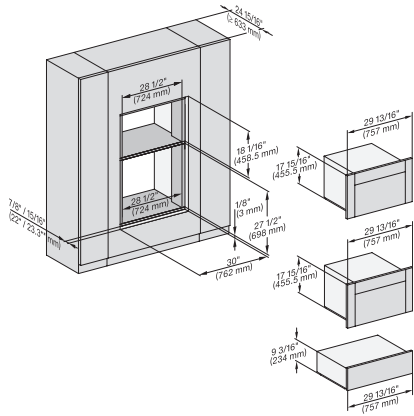

## ESW 7670

Calientaplatos sin tirador de 30 pulgadas de anchura y 9 3/16 de altura  
Precalentar vajilla, mantener alimentos calientes y cocción a baja temperatura.

H 6x00 BM + EBA 6808, ESW 6x85, DGC 6x00-1 + EBA 6808, DGC 7x4, EBA 7848, H7x4xBM, ESW 7x70, EVS 7670, Flush inset, NA