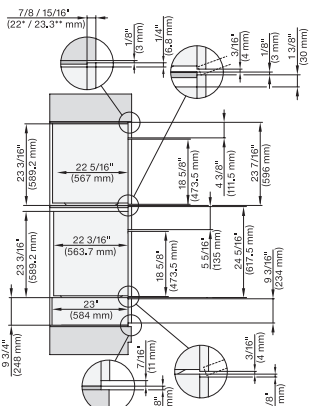

DGC786x+EBA7868, DGC7x8x, ESW7x70, EVS7670, side view, 30 Zoll, Flush inset, combi, 650S, XL