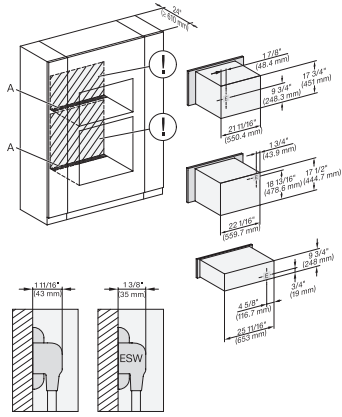

## ESW 7670

Calientaplatos sin tirador de 30 pulgadas de anchura y 9 3/16 de altura

Precaentar vajilla, mantener alimentos calientes y cocción a baja temperatura.

DGC 6x00-1 + EBA 6808, H 6x70 BM, ESW 6x85, Installation Combi wide front, Installation drawing, Proud, NA