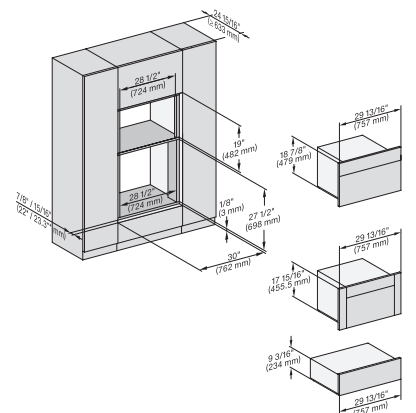

H 6x70, H 6x00+EBA6808, ESW6x85, DGC6x00-1, H7xxx, EBA7848, Exx7x70, Fitting Combi, Install drawing, Flush inset, NA