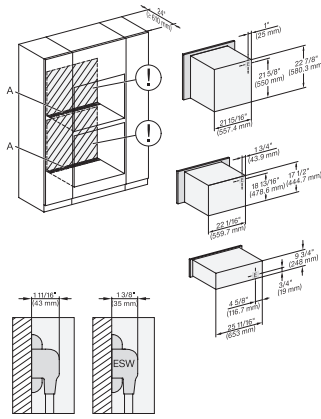

## ESW 7670

Calientaplatos sin tirador de 30 pulgadas de anchura y 9 3/16 de altura

Precalear vajilla, mantener alimentos calientes y cocción a baja temperatura.

H6560B + EBA6808, H6x60BP + EBA6808, H6x00BM + EBA6808, ESW6x85, NA7000 Installation Combi, Installation drawing, Proud