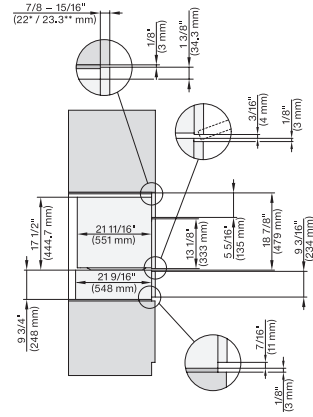

H 6x70 BM, ESW 6x85, H7x70, ESW 7x70, EVS 7670 Combi, Installation drawing, Flush inset, NA