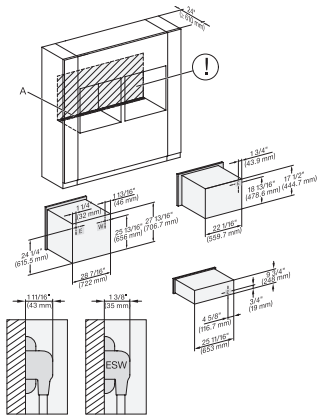

H6x80(-2)BP, H6x70BM, ESW6x85, H2x80BP, H7x80BP, ESW7x70, EVS7670, Installation Combi side by side, Installation drawing