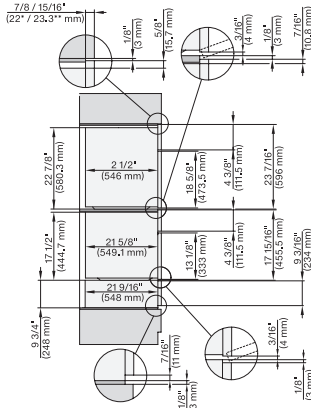

## ESW 7670

Calientaplatos sin tirador de 30 pulgadas de anchura y 9 3/16 de altura

Precaentar vajilla, mantener alimentos calientes y cocción a baja temperatura.

H 6x70 BM, ESW 6x85, DGC7xxx, H7x7x, ESW 7x70 Combi, Installation drawing, Flush inset, Flush inset, NA