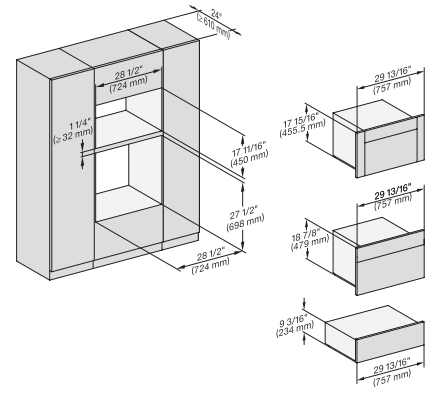

DGC7x4x+EBA7848, H7x70BM(X), ESW7x70, EVS7670, Einbau, 30 Zoll, Proud, combi, XL