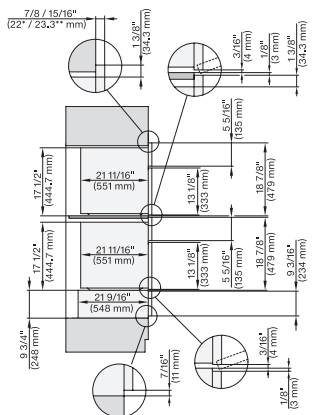

H6x70BM, ESW6x85, DGC7x7x, H7x70BM, ESW7x70, EVS7670, Combi, Installation drawing, Proud, Flush inset, NA