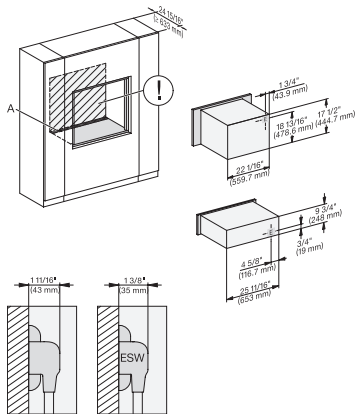

H 6x70 BM, ESW 6x85, H 7x70BM/BMX, ESW 7x70, EVS 7670, Installation drawing, Flush inset, NA