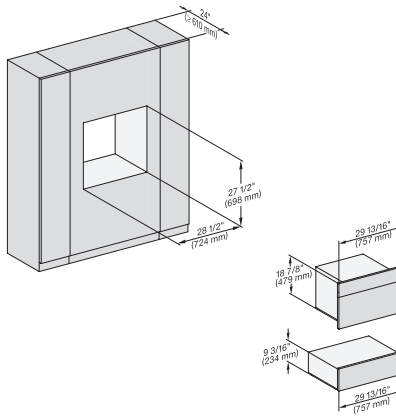

H6x70BM, ESW6x85, DGC7x7(X), H7x70BM(X), ESW7x70, EVS7670, Fitting Combi wide front, Installation drawing, Proud, NA