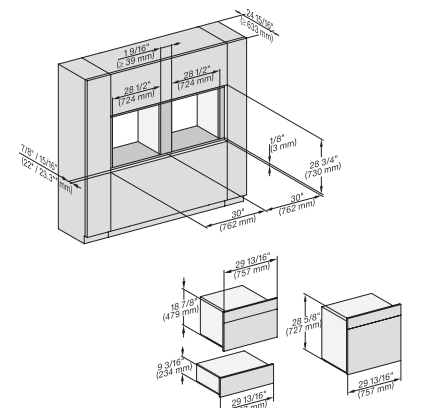

H 6x80BP, H 6x70 BM, ESW 6x85, H 6x80-2BP, H7xxx
BM/BP/BPX, BMX, ESW7x70, EVS7670, Installation
drawing, Flush inset, NA