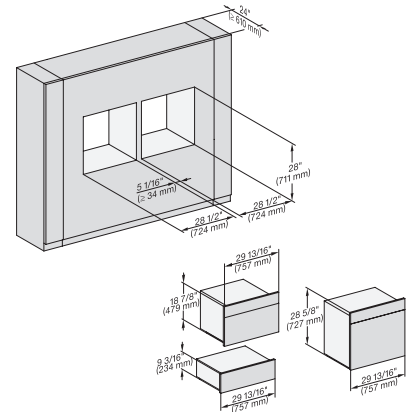

## ESW 7670

Calientaplatos sin tirador de 30 pulgadas de anchura y 9 3/16 de altura  
Precalentar vajilla, mantener alimentos calientes y cocción a baja temperatura.

H 6x80 BP, H 6x00 BM + EBA 6808, ESW 6x85, DGC6x00 + EBA6808, H6x80-2BP, NA7000, Fitting Combi w. front, drawing, Proud