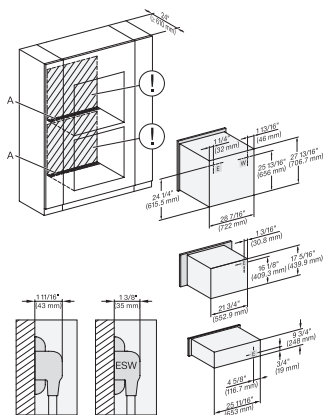

H6x80BP, H6x00BM + EBA6808, ESW6x85, H6x80-2BP, NA7000, Installation Combi wide front, Installation drawing, Proud, NA