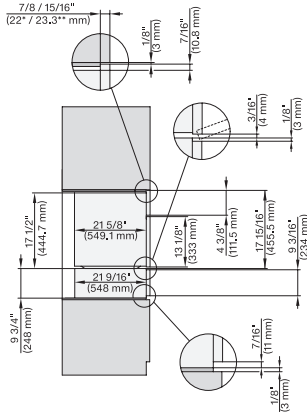

## ESW 7670

Calientaplatos sin tirador de 30 pulgadas de anchura y 9 3/16 de altura

Precalear vajilla, mantener alimentos calientes y cocción a baja temperatura.

DGC 6x00-1, + EBA 6808, ESW 6x85, DGC 7xxx, EBA 7848, ESW 7x70, EVS 7670 Combi, Installation drawing, Flush inset, NA