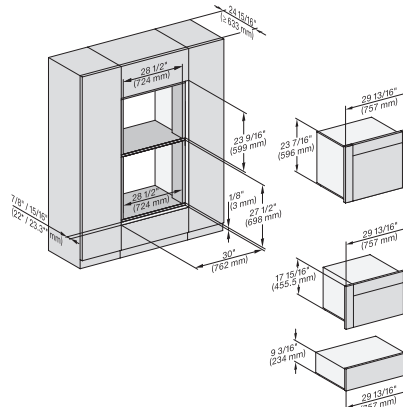

## ESW 7670

Calientaplatos sin tirador de 30 pulgadas de anchura y 9 3/16 de altura  
Precalentar vajilla, mantener alimentos calientes y cocción a baja temperatura.

H 6x70 BM, ESW 6x85, H7x70, ESW 7x70, EVS7670  
Fitting Combi, Installation drawing, Flush inset, NA