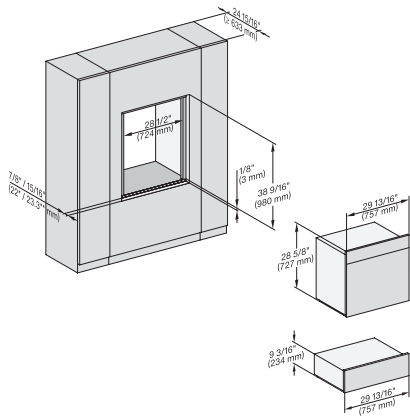

## ESW 7670

Calientaplatos sin tirador de 30 pulgadas de anchura y 9 3/16 de altura

Precalear vajilla, mantener alimentos calientes y cocción a baja temperatura.

DGC7x8x, ESW7x70, EVS7670, Einbau, 30 Zoll, Flush inset, combi, wide front, XXL