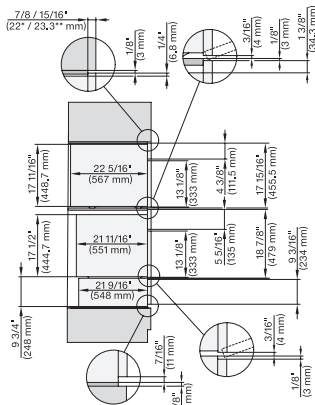

DGC 6x00-1 + EBA 6808, H6x70, ESW6x85, DGC7xxx, EBA7848, H7xxx, ESW7x70, EVS7670 Combi, Install drawing, Flush inset, NA