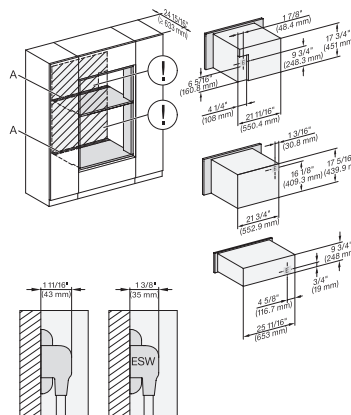

DGC7x4x+EBA7848, H7x40BM+EBA7848, ESW7x70 EVS7670, Installation, 30 Zoll, Flush inset, combi, XL, 450S