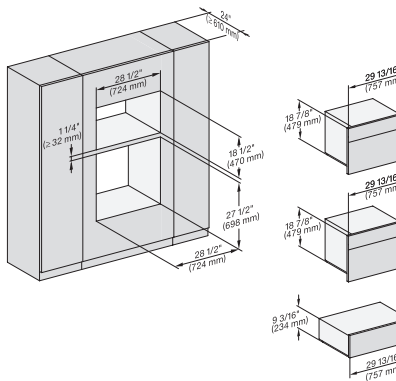

H 6x70 BM, ESW 6x85, NA7000, Fitting Combi wide front, Installation drawing, Proud, NA