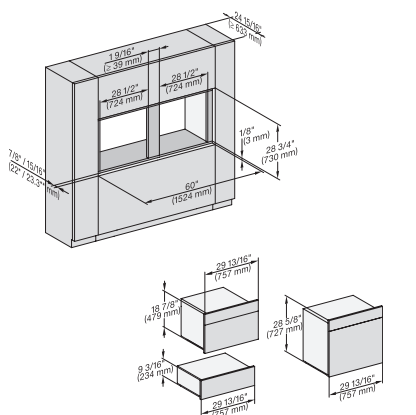

H 6x80 BP, H 6x70 BM, ESW 6x85, H 6x80-2BP, H 7xxx
BP/BM/BPX/BMX, EXX 7x70 Fitting Combi side by side
without wall, NA