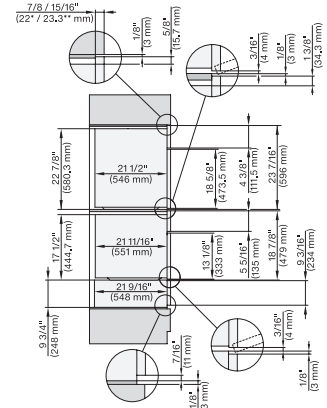

(H 6560, H 6x60)+EBA 6808; H 6x70 BM, ESW 6x85, H7xxx, EBA7868, Exx7x70, Combi, Installation drawing, Flush inset, NA