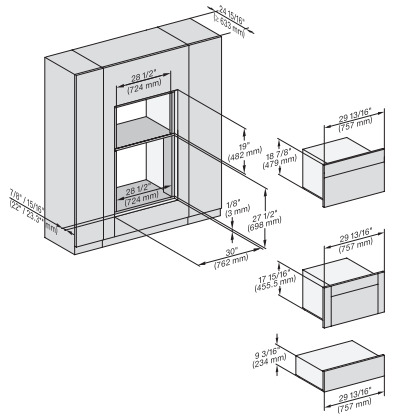

## ESW 7670

Calientaplatos sin tirador de 30 pulgadas de anchura y 9 3/16 de altura  
Precalentar vajilla, mantener alimentos calientes y cocción a baja temperatura.

H 6x00 BM + EBA 6808, ESW 6x85, DGC 6x00-1 + EBA 6808, DGC 7x4, EBA 7848, H7x4xBM, ESW 7x70, EVS 7670, Flush inset, NA