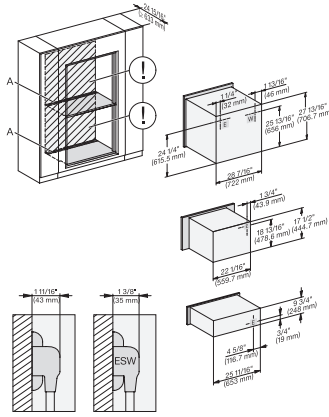

(H 6x00 B/BP, H 6x00 BM) + EBA 6808; ESW 6x85, H 7xxx BP/BM, EBA 78x8, Exx 7x70, Installation drawing, Flush inset, NA

H 6560 B + EBA 6808, H 6x00 BP + EBA 6808, H 6x70 BM, ESW 6x85, H 7xxx BP/BM/BMX, EBA 7868, Exx 7x70, Flush inset, NA

## ESW 7670

Calientaplatos sin tirador de 30 pulgadas de anchura y 9 3/16 de altura  
 Precalentar vajilla, mantener alimentos calientes y cocción a baja temperatura.

H 6x80 BP, H 6x00 BM + EBA 6808, ESW 6x85, H 6x80-2BP, H 2880BP, H 7x40BM, EBA 7848, ESW 7x70, EVS 7670, NA