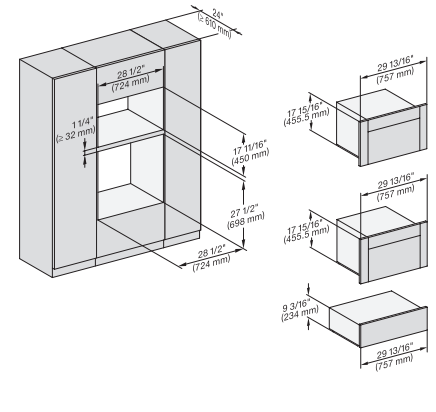

(H6x00BM,DGC6x00-1)+EBA6808, ESW6x85, (DGC7x4x, H7x40BM) + EBA7848, ESW7x70, EVS7670 Fitting Combi, Installation, Proud,