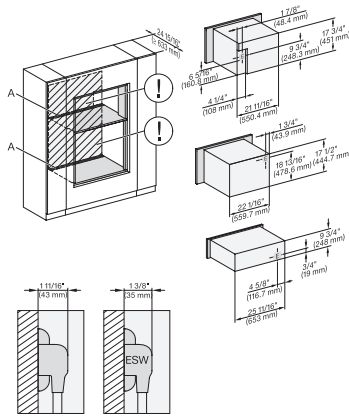

DGC786x+EBA7868, H7x40BM+EBA7848, ESW7x70, EVS7670, Installation, 30 Zoll, Flush inset, combi, XXL, 450S

DGC786x+EBA7868, H7x70BM(X), ESW7x70, EVS7670, Installation, 30 Zoll, Flush inset, combi, XXL

DGC7x4x+EBA7848, ESW7x70, EVS7x70, Installation, 30 Zoll, Flush inset, combi, wide front, XL

## ESW 7670

Calientaplatos sin tirador de 30 pulgadas de anchura y 9 3/16 de altura  
Precalentar vajilla, mantener alimentos calientes y cocción a baja temperatura.

DGC7x40+EBA7848, H7x40BM+EBA7848, ESW7x70, EVS7670, Installation, 30 Zoll, Flush inset, combi, wide front, XL, 450 S