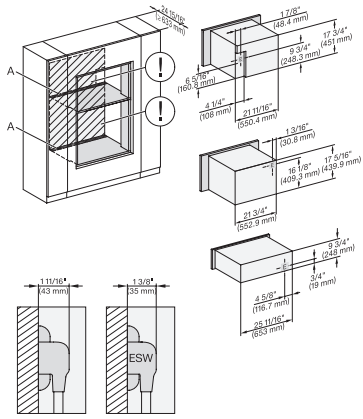

DGC786x+EBA7868, H7x40BM+EBA7848, ESW7x70, EVS7670, Installation, 30 Zoll, Flush inset, combi, XXL, 450S

DGC786x+EBA7868, H7x70BM(X), ESW7x70, EVS7670, Installation, 30 Zoll, Flush inset, combi, XXL

DGC7x4x+EBA7848, ESW7x70, EVS7x70, Installation, 30 Zoll, Flush inset, combi, wide front, XL

## ESW 7670

Calientaplatos sin tirador de 30 pulgadas de anchura y 9 3/16 de altura  
Precalentar vajilla, mantener alimentos calientes y cocción a baja temperatura.

DGC7x40+EBA7848, H7x40BM+EBA7848, ESW7x70, EVS7670, Installation, 30 Zoll, Flush inset, combi, wide front, XL, 450 S