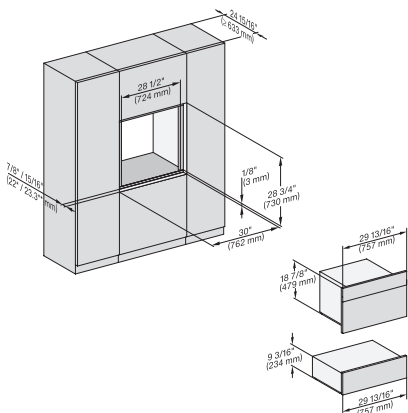

H 6x70 BM, ESW 6x85, DGC7x7x, H7x7x, Exx7x70 Fitting Combi, Installation drawing, Flush inset, NA