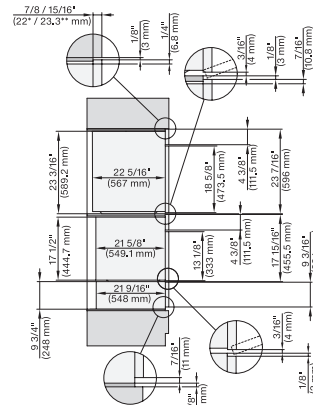

DGC 6x6x (AM) + EBA 6808, H 6x00, ESW 6x85, DGC 7xxx, EBA7868, H7x40, ESW7x70, EVS7670 Combi, Install draw, Flush inset, NA