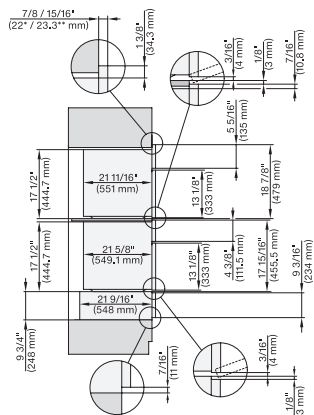

H6x70BM, H6x00BM+EBA6808, ESW6x85, DGC7x70, H7xx0BM(X)+EBA7848, ESW7x70, EVS7670, Combi, Installation drawing, Proud, NA