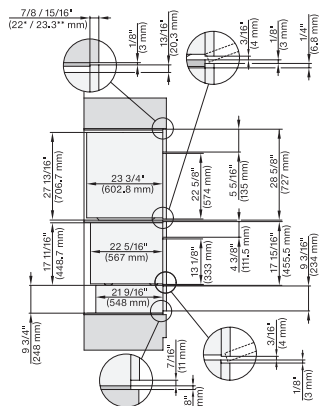

## ESW 7670

Calientaplatos sin tirador de 30 pulgadas de anchura y 9 3/16 de altura  
Precalentar vajilla, mantener alimentos calientes y cocción a baja temperatura.

H6x80 BP, H6x70BM, ESW6x85, H6x80-2BP, NA7000, Installation Combi w. front side by side without wall, drawing, Proud, NA

DGC7x8x, ESW7x70, EVS7670, side view, 30 Zoll, Flush inset, combi, XXL

H7x6xBP+EBA7848, ESW7570, EVS7670, side view, 30 Zoll, Flush inset, combi, 650S, ESW

DGC7x4x+EBA7848, H2x80BP, H7x8xBP(X), ESW7x70, EVS7670, side view, 30 Zoll, Flush inset, combi, XL, 650