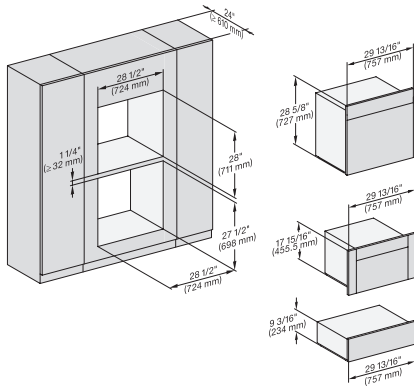

## ESW 7670

Calientaplatos sin tirador de 30 pulgadas de anchura y 9 3/16 de altura  
Precalentar vajilla, mantener alimentos calientes y cocción a baja temperatura.

H 6x80 BP, H 6x00 BM + EBA 6808, ESW 6x85, DGC6x00 + EBA6808, H6x80-2BP, NA7000, Fitting Combi w. front, drawing, Proud