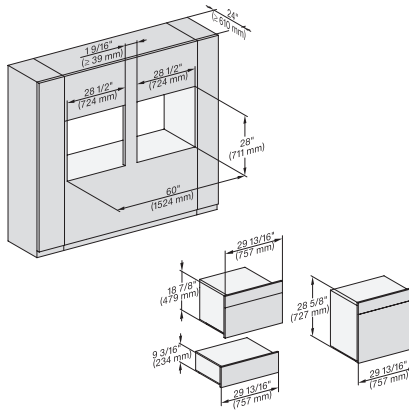

## ESW 7670

Calientaplatos sin tirador de 30 pulgadas de anchura y 9 3/16 de altura  
Precalentar vajilla, mantener alimentos calientes y cocción a baja temperatura.

H 6x80 BP, H 6x70 BM, ESW 6x85, H 6x80-2BP, NA7000, Fitting Combi side by side, Installation drawing, Proud, NA