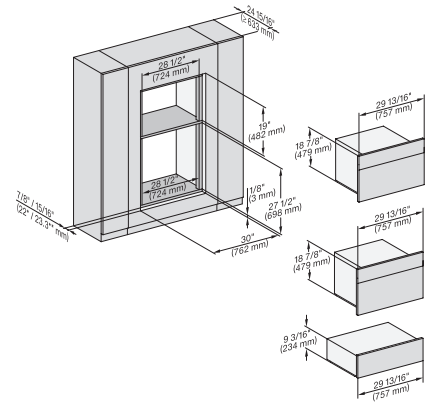

H 6x70 BM, ESW 6x85, H7x70 BM/BMX, ESW 7x70, EVS 7670 Installation drawing, Flush inset, NA