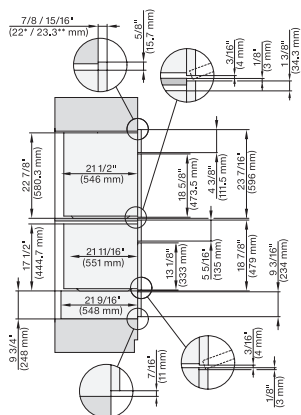

H6x60B(P)+EBA6808; H6x70BM, ESW6x85, H7x6x+EBA 7868, H7x70BM, ESW7x70, EVS7x70 Combi Installation drawing Proud Flush inset