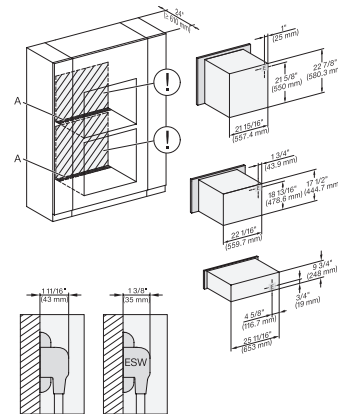

(H6560B, H6x60BP)+EBA6808, H6x70BM, ESW6x85, NA7000 Installation Combi wide front, Installation drawing, Proud, NA