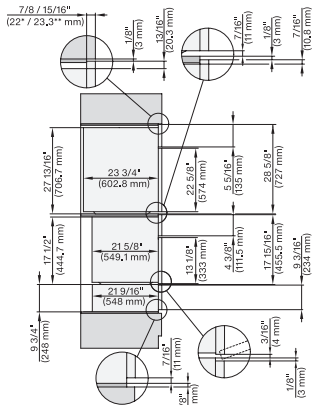

H 6x80 BP, H 6x00 BM+EBA6808, ESW 6x85, H 6x80-2BP, H7xxx, EBA7868, Exx7x70 Combi, Installation drawing, Flush inset, NA