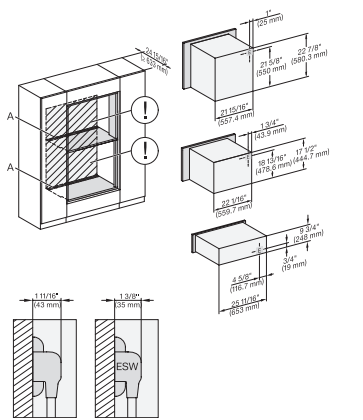

H 6x60 B/BP, EBA 6808, H 6x70 BM, ESW 6x85, H7xxxBP/BM/BMX, ESW7x70, EVS7670 Installation drawing, Flush inset, NA