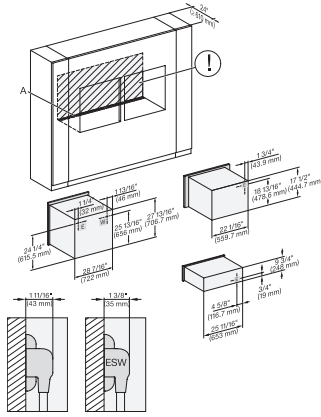

H 6x80 BP, H 6x70 BM, ESW 6x85, H 6x80-2BP, NA7000, Installation Combi wide front, Installation drawing, Proud, NA

H6x80(2)BP, H6x70BM, ESW6x85, H2x80BP, H7x80BP, Installation Combi wide front side by side, Installation drawing, Proud

## ESW 7670

Calientaplatos sin tirador de 30 pulgadas de anchura y 9 3/16 de altura  
Precalentar vajilla, mantener alimentos calientes y cocción a baja temperatura.

H6x80 BP, H6x70BM, ESW6x85, H6x80-2BP, NA7000, Installation Combi w. front side by side without wall, drawing, Proud, NA