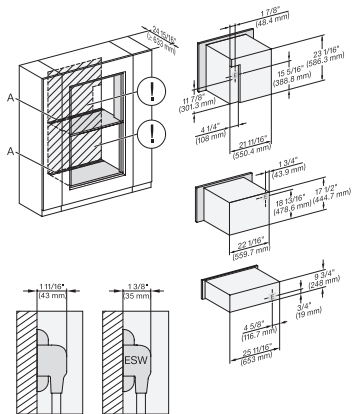

DGC786x+EBA7868, H7x70BM, ESW7x70, EVS7670, Installation, 30 Zoll, Flush inset, combi, wide front, XXL