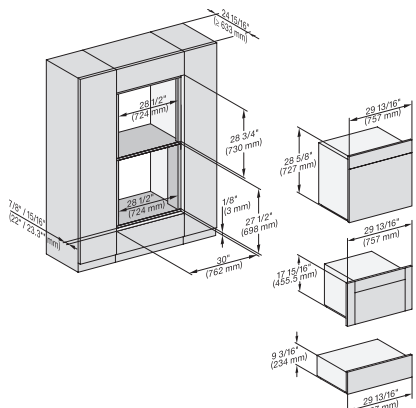

H 6x80 BP, H 6x00 BM + EBA 6808, ESW 6x85, DGC
6x00-1, H 6x80-2BP, Fitting Combi, H 7x40BM, ESW
7x70, Flush inset, NA