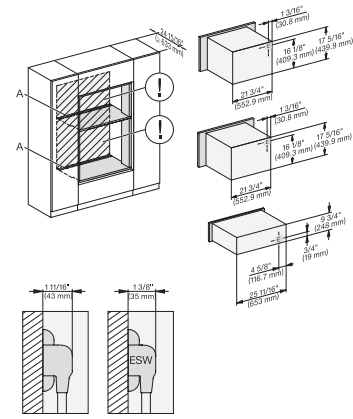

H 6x00 BM + EBA 6808, ESW 6x85, H 7x40, EBA 7848, ESW 7x70, EVS 7670 Installation drawing, Flush inset, NA