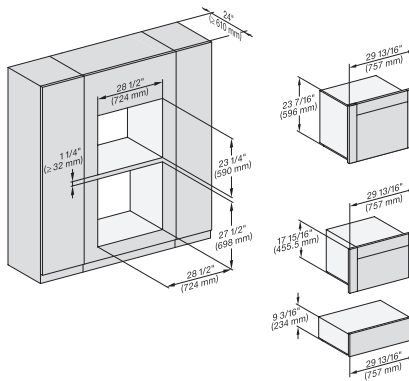

(H6560B, H6x60BP, H6x00BM, DGC6x00-1, DGC686xAM) + EBA; ESW6x85, DGC676x, NA7000 Fitting Combi w. front, drawing, Proud