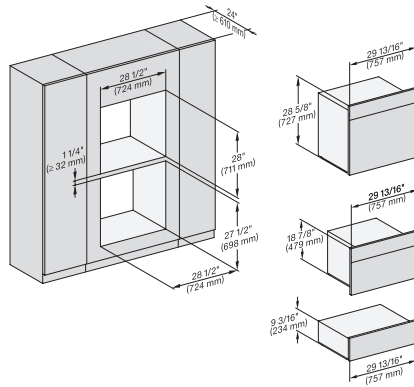

## ESW 7670

Calientaplatos sin tirador de 30 pulgadas de anchura y 9 3/16 de altura  
Precalentar vajilla, mantener alimentos calientes y cocción a baja temperatura.

H 6x80 BP, H 6x00 BM + EBA 6808, ESW 6x85, DGC6x00 + EBA6808, H6x80-2BP, NA7000, Fitting Combi w. front, drawing, Proud