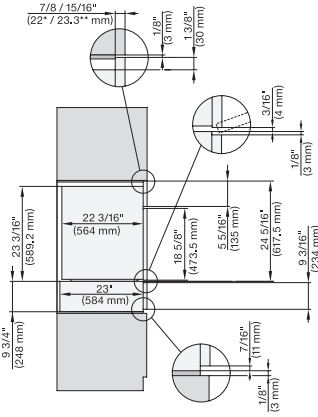

H 6x80 BP, H 6x70 BM, ESW 6x85, H 6x80-2BP, NA7000, Installation Combi wide front, Installation drawing, Proud, NA

H6x80(2)BP, H6x70BM, ESW6x85, H2x80BP, H7x80BP, Installation Combi wide front side by side, Installation drawing, Proud

## ESW 7670

Calientaplatos sin tirador de 30 pulgadas de anchura y 9 3/16 de altura  
Precalentar vajilla, mantener alimentos calientes y cocción a baja temperatura.

H6x80 BP, H6x70BM, ESW6x85, H6x80-2BP, NA7000, Installation Combi w. front side by side without wall, drawing, Proud, NA