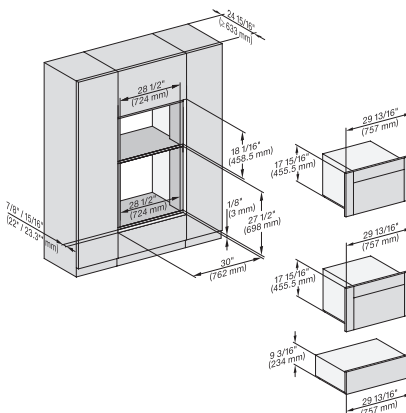

H 6x00+EBA6808, ESW 6x85, DGC 6x00-1, DGC7x4x, EBA7848, H7x80, Exx7x70 Fitting Combi, Install drawing, Flush inset, NA