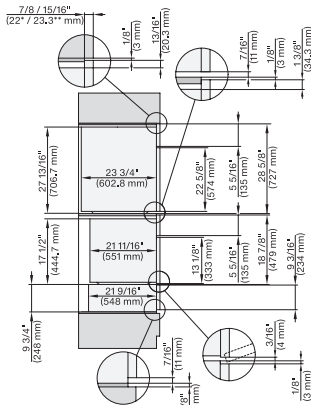

H 6x80 BP, H 6x70 BM, ESW 6x85, H 6x80-2BP, H7xxx, ESW 7x70, EVS7670 Combi, Installation drawing, Flush inset, NA