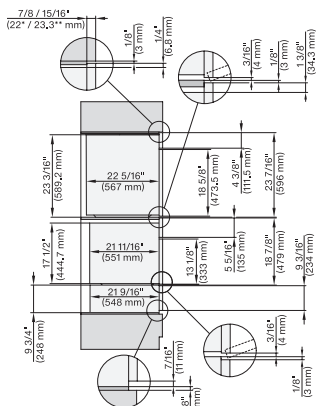

DGC 6x6x (AM) + EBA 6808, H 6x70 BM, ESW 6x85, DGC786x, EBA7868, H 7x70, Exx7x70, Combi, Install drawing, Flush inset, NA