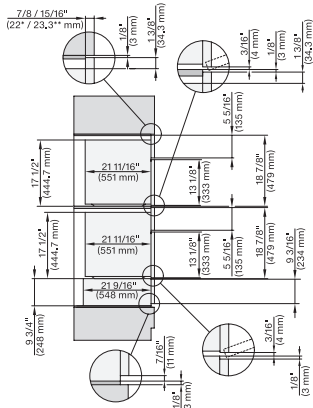

## ESW 7670

Calientaplatos sin tirador de 30 pulgadas de anchura y 9 3/16 de altura

Precaentar vajilla, mantener alimentos calientes y cocción a baja temperatura.

H 6x70 BM, ESW 6x85, DGC7xxx, H7x7x, ESW 7x70 Combi, Installation drawing, Flush inset, Flush inset, NA