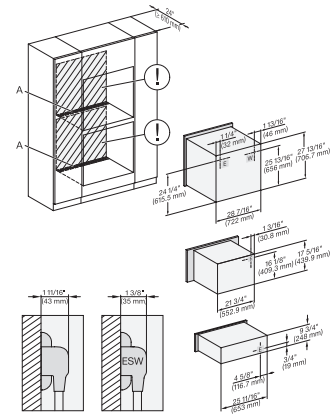

H 6x80 BP, H 6x00 BM + EBA 6808, ESW 6x85, H 6x80-2BP, NA7000 Installation Combi, Installation drawing, Proud, NA