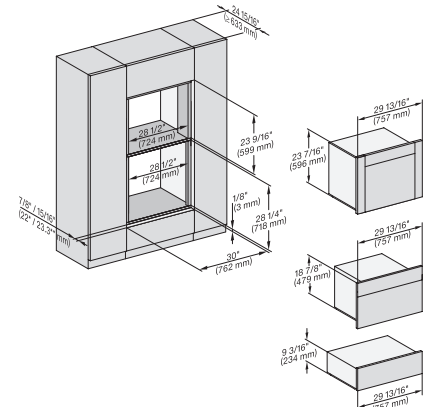

H 6x60 B/BP, DGC 686x AM+EBA 6808; H 6x70BM,
ESW6x85, DGC 676x, DGC786x, EBA 7868, H7xxx, Exx
7x70 Install drawing, NA