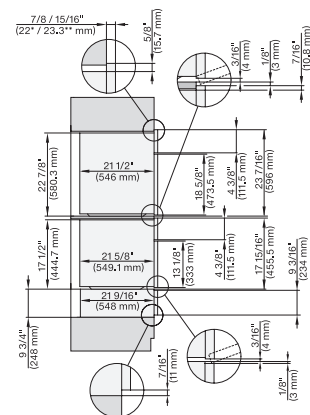

(H6x60B(P), H6x00BM)+EBA6808, ESW6x85, H7x6x(BP, H7x40BM+EBA78x8, EVS7670, Combi, Installation drawing, Proud, Flush inset,