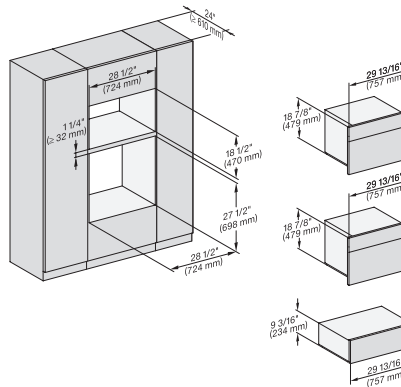

H6x70BM, ESW6x85, H7x70BM, ESW7x70, EVS7670, Fitting Combi, Installation drawing, Proud, NA