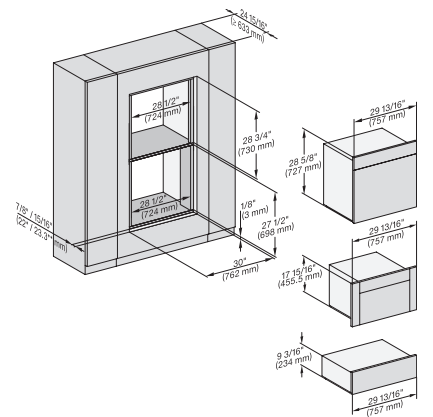

H 6x80 BP, H 6x00 BM + EBA 6808, ESW 6x85, DGC 6x00 + EBA 6808, H 6x80-2BP, H2880BP, H7xxxBM/BP/BPX, ESW7x70 NA