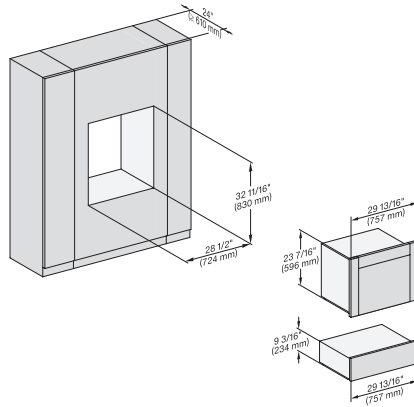

DGC786x+EBA7868, H7x6xBP+EBA7848, ESW7x70, EVS7670, Einbau 30 Zoll, Proud, combi, wide front, 650S