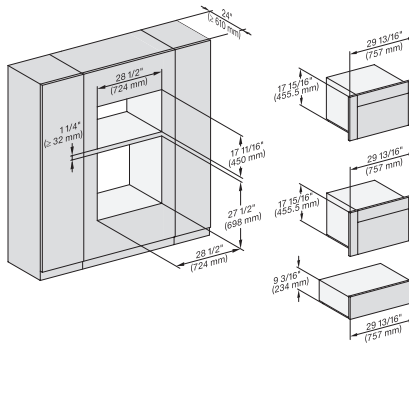

H 6x00 BM + EBA 6808, ESW 6x85, DGC 6x00-1 + EBA 6808, NA7000 Fitting Combi wide front, Installation drawing, Proud, NA