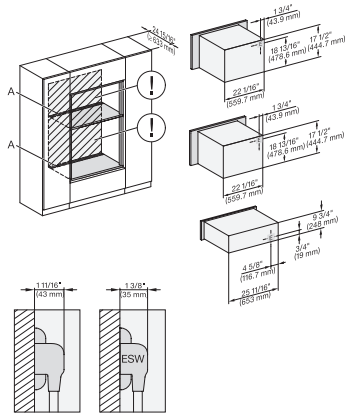

H 6x70 BM, ESW 6x85, H7x70 BM/BMX, ESW 7x70, EVS 7670 Installation Combi, Installation drawing, Flush inset, NA