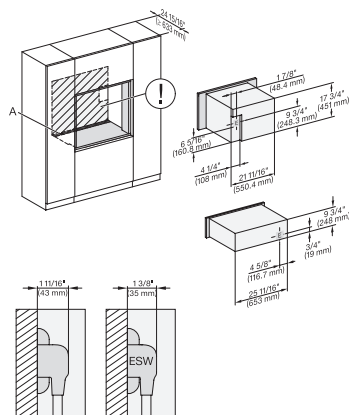

DGC7x4x+EBA7848, ESW7x70, EVS7670, Installation, 30 Zoll, Flush inset, combi, XL