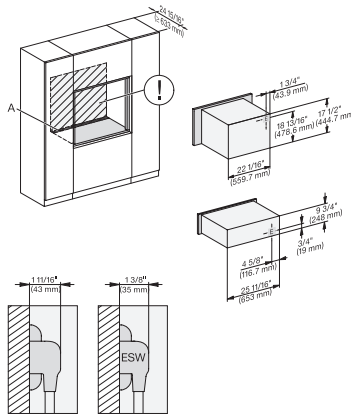

## ESW 7670

Calientaplatos sin tirador de 30 pulgadas de anchura y 9 3/16 de altura

Precalear vajilla, mantener alimentos calientes y cocción a baja temperatura.

H 6x00 BM + EBA 6808, ESW 6x85, H 7x40 BM + EBA 7848 Installation Combi, Installation drawing, Flush inset, NA