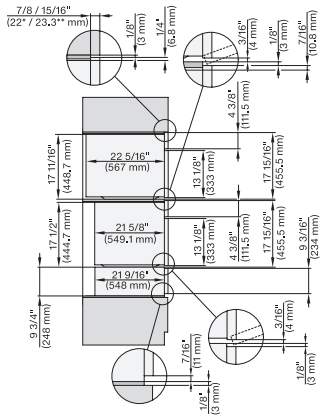

DGC 6x00-1 + EBA 6808, H6x00 BM + EBA6808, ESW6x85, DGC7xxx, EBA7848, ESW7x70, EVS7670 Combi, Install draw, Flush inset, NA