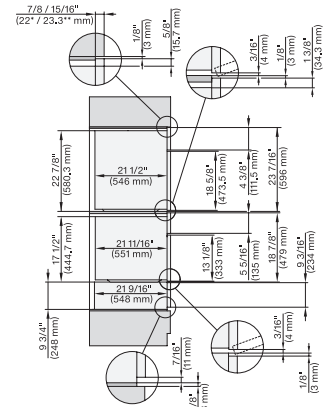

(H 6560, H 6x60)+EBA 6808; H 6x70 BM, ESW 6x85, H7xxx, EBA7868, Exx7x70, Combi, installation drawing, Flush inset, NA