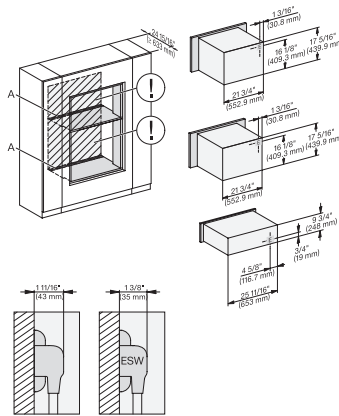

H 6x00 BM + EBA 6808, ESW 6x85, H 7x40.BM, EBA 7848, ESW 7x70, EVS 7670, Installation drawing, Flush inset, NA