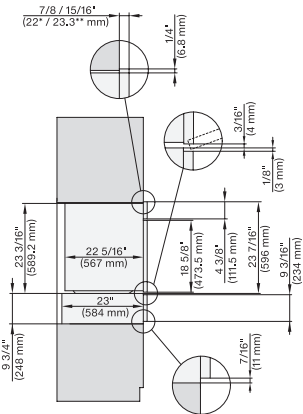

DGC786x+EBA7868, ESW7x70, EVS7670, side view, 30Zoll, Proud, combi, XXL