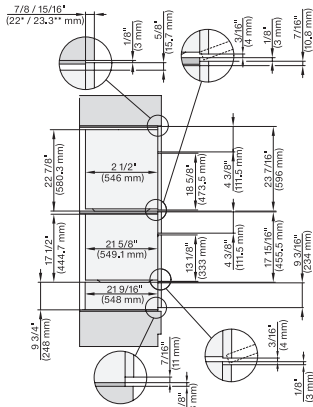

## ESW 7670

Calientaplatos sin tirador de 30 pulgadas de anchura y 9 3/16 de altura  
Precalentar vajilla, mantener alimentos calientes y cocción a baja temperatura.

H 6x70 BM, ESW 6x85, DGC7xxx, H7x7x, ESW 7x70 Combi, Installation drawing, Flush inset, Flush inset, NA