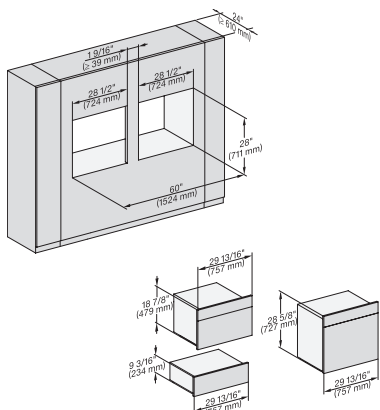

H 6x80 BP, H 6x70 BM, ESW 6x85, H 6x80-2BP, NA7000 Fitting Combi w. front side by side without wall, drawing, Proud, NA