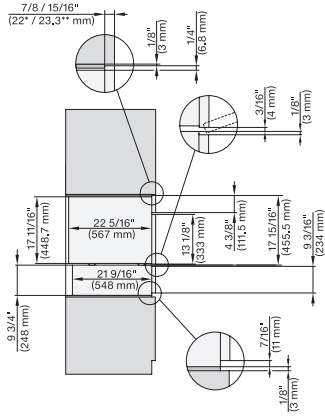

## ESW 7670

Calientaplatos sin tirador de 30 pulgadas de anchura y 9 3/16 de altura

Precalear vajilla, mantener alimentos calientes y cocción a baja temperatura.

- Magníficas creaciones culinarias: cocción a baja temperatura
- Siempre a la temperatura adecuada: cuatro funciones
- Cómodo y fácil: manejo táctil y Miele@home
- La forma más fácil de abrir el cajón: Push2open
- Seguridad garantizada: función Timer con desconexión automática

## ESW 7670

Calientaplatos sin tirador de 30 pulgadas de anchura y 9 3/16 de altura

Precalear vajilla, mantener alimentos calientes y cocción a baja temperatura.

DGC 6x00-1, + EBA 6808, ESW 6x85, DGC 7xxx, EBA 7848, ESW 7x70, EVS 7670 Combi, Installation drawing, Flush inset, NA