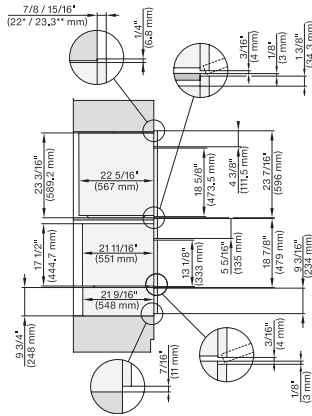

## ESW 7670

Calientaplatos sin tirador de 30 pulgadas de anchura y 9 3/16 de altura  
Precalentar vajilla, mantener alimentos calientes y cocción a baja temperatura.

DGC6x6x, H6x00BM+EBA 6808, ESW 6x85, DGC786x, H7x40BM +EBA78x8, ESW7x70, EVS7670, Combi, Installation drawing, Proud, NA