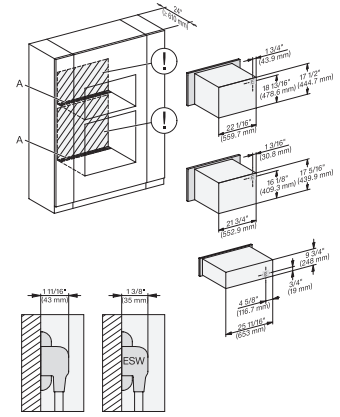

H 6x70 BM, H 6x00 BM + EBA 6808, ESW 6x85, NA7000, Installation Combi wide front, Installation drawing, Proud, NA