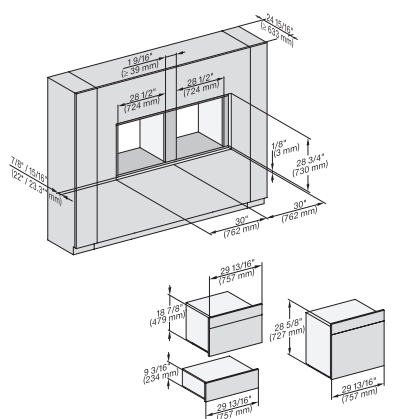

H 6x80 BP, H 6x70 BM, ESW 6x85, H 6x80-2BP, H7x70BM/BMX, ESW 7x70, EVS 7670, Installation drawing, Flush inset, NA