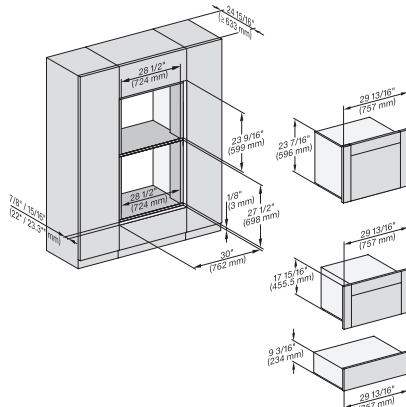

## ESW 7670

Calientaplatos sin tirador de 30 pulgadas de anchura y 9 3/16 de altura  
Precalentar vajilla, mantener alimentos calientes y cocción a baja temperatura.

H 6x70 BM, ESW 6x85, H7x70, ESW 7x70, EVS7670  
Fitting Combi, Installation drawing, Flush inset, NA