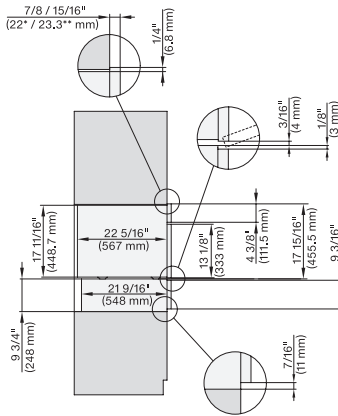

DGC 6x00-1, + EBA 6808, ESW 6x85, DGC7x4x+EBA7848, ESW7x70, EVS7670, Combi, Installation drawing, Proud, NA