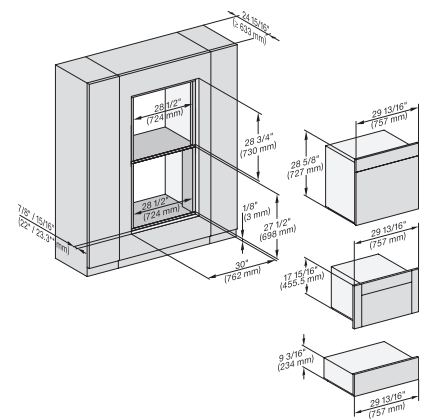

H 6x80 BP, H 6x00 BM + EBA 6808, ESW 6x85, DGC 6x00 + EBA 6808, H 6x80-2BP, H2880BP, H7xxxBM/BP/BPX, ESW7x70 NA