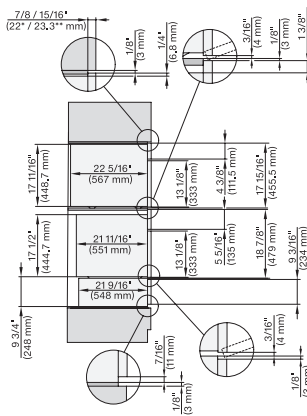

DGC 6x00-1 + EBA 6808, H6x70, ESW6x85, DGC7xxx, EBA7848, H7xxx, ESW7x70, EVS7670 Combi, Install drawing, Flush inset, NA