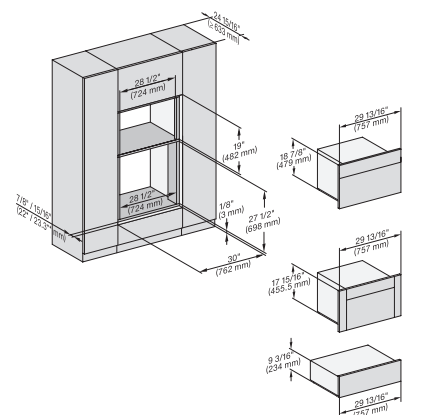

H 6x70, H 6x00+EBA6808, ESW6x85, DGC6x00-1, H7xxx, EBA7848, Exx7x70, Fitting Combi, Install drawing, Flush inset, NA