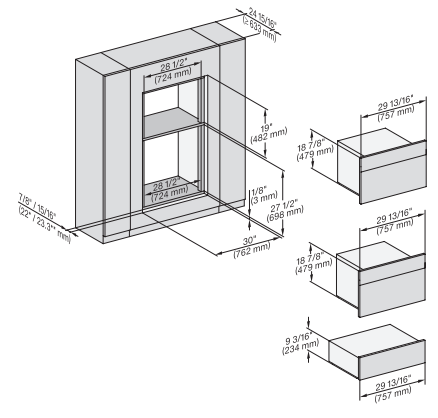

H 6x70 BM, ESW 6x85, H7x70 BM/BMX, ESW 7x70, EVS 7670 Installation drawing, Flush inset, NA