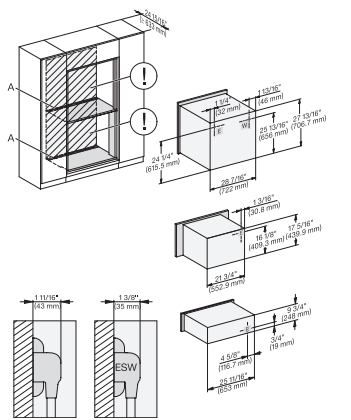

H 6x80 BP, H 6x00 BM + EBA 6808, ESW 6x85, H 6x80-2BP, H2880BP, H7xxxBP/BPX/BM, EBA 7848, Exx7x70, Flush inset, NA