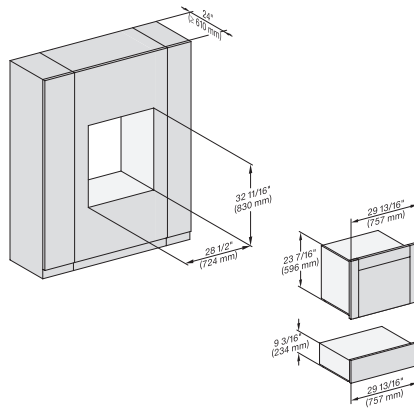

DGC786x+EBA7868, H7x6xBP+EBA7848, ESW7x70, EVS7670, Einbau 30 Zoll, Proud, combi, wide front, 650S