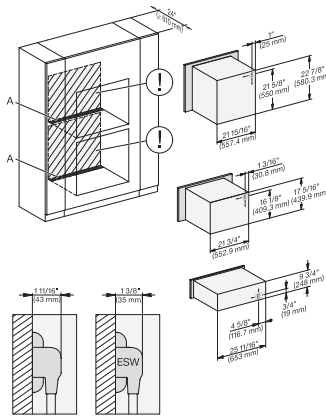

(H 6560 B, H 6x60BP, H6x00BM) + EBA6808; ESW6x85, NA7000, Installation Combi wide front, Installation drawing, Proud, NA