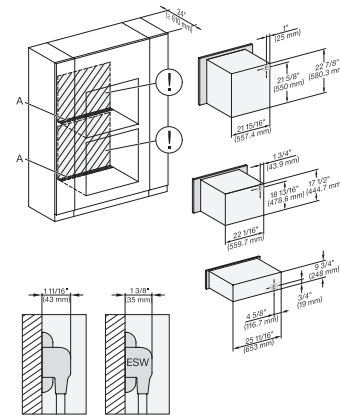

(H6560B, H6x60BP)+EBA6808, H6x70BM, ESW6x85, NA7000 Installation Combi wide front, Installation drawing, Proud, NA