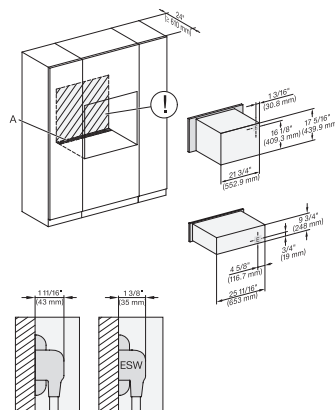

H 6x00 BM + EBA 6808, ESW 6x85, H7x40BM+EBA7848, ESW7x70, EVS7670, Installation Combi, Installation drawing, Proud, NA