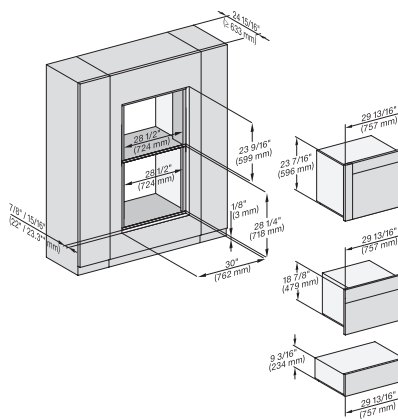

(H6560 B, H6x60 BP, H6x70 BM, DGC686x AM) + EBA6808; ESW6x85, DGC676x, DGC7xxx, EBA7868, H 7x70BM/BMX, ESW, EVS, NA