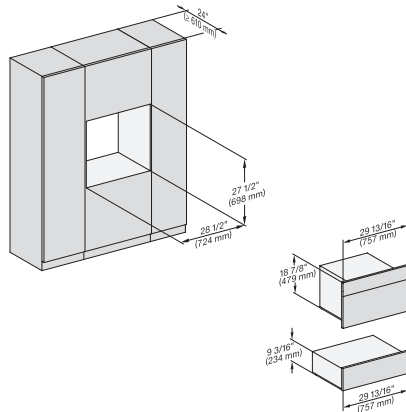

## ESW 7670

Calientaplatos sin tirador de 30 pulgadas de anchura y 9 3/16 de altura  
Precalentar vajilla, mantener alimentos calientes y cocción a baja temperatura.

(H6x00BM, DGC6x00-1)+EBA6808, ESW6x85, (DGC7xxx,H7x40BM)+EBA7848, ESW7x70, EVS7670, Fitting Combi, Proud, NA