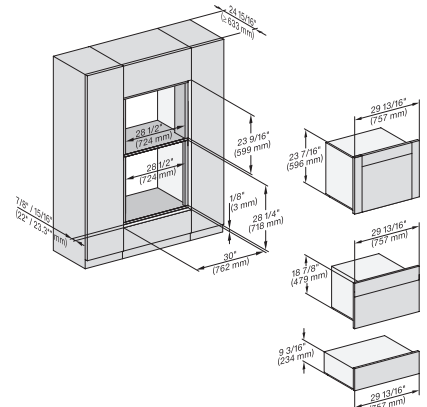

H 6x60 B/BP, DGC 686x AM+EBA 6808; H 6x70BM,
ESW6x85, DGC 676x, DGC786x, EBA 7868, H7xxx, Exx
7x70 Install drawing, NA