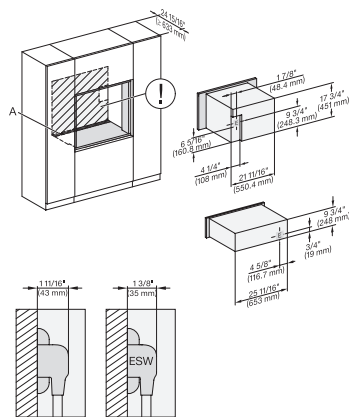

DGC7x4x+EBA7848, ESW7x70, EVS7670, Installation, 30 Zoll, Flush inset, combi, XL