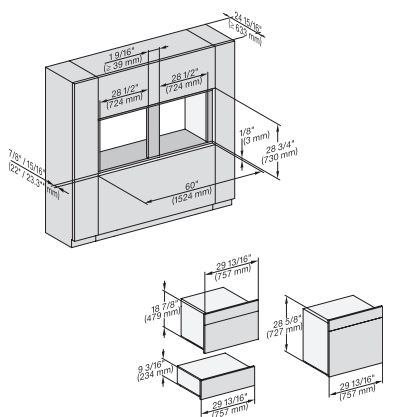

H 6x80 BP, H 6x70 BM, ESW 6x85, H 6x80-2BP, H 7xxx
BP/BM/BPX/BMX, EXX 7x70 Fitting Combi side by side
without wall, NA