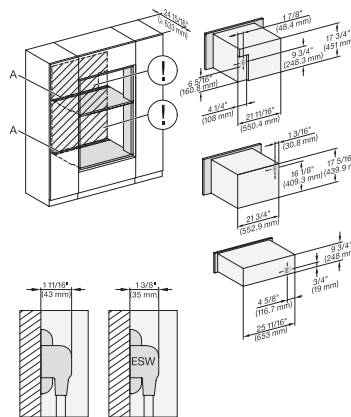

DGC7x4x+EBA7848, H7x40BM+EBA7848, ESW7x70 EVS7670, Installation, 30 Zoll, Flush inset, combi, XL, 450S