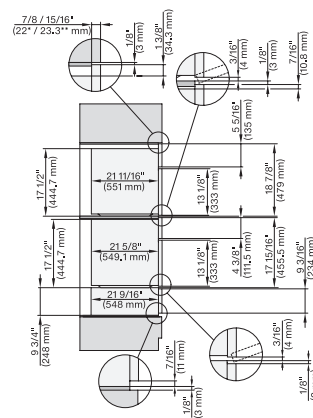

H 6x70 BM, H 6x00 BM + EBA 6808, ESW 6x85, DGC7x7x, EBA7848, H7xxx, ESW7x70 Combi, Installation drawing, Flush inset, NA