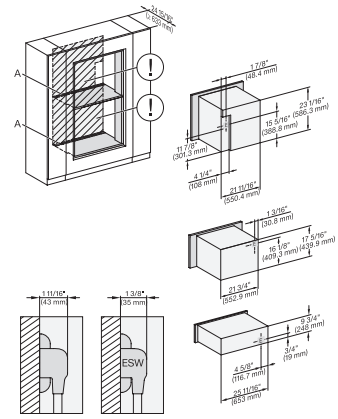

DGC786x+EBA7868, H7x40BM+EBA7848, ESW7x70, EVS7670, Installation, 30 Zoll, Flush inset, combi, wide front, XXL, 450 S