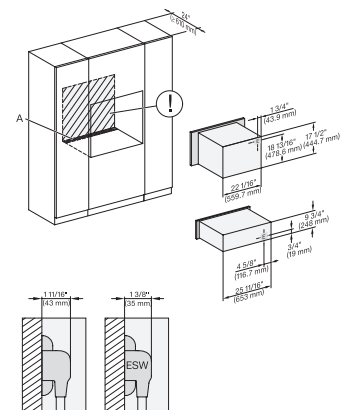

H 6x70 BM, ESW 6x85, H7x70BM(X), ESW7x70, EVS7670, Installation Combi, Installation drawing, Proud, NA