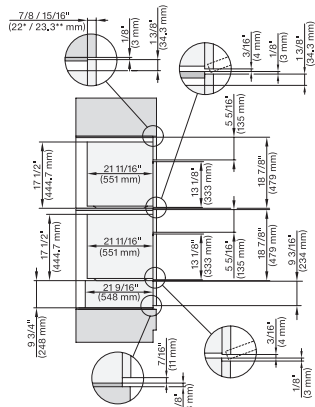

## ESW 7670

Calientaplatos sin tirador de 30 pulgadas de anchura y 9 3/16 de altura  
Precalentar vajilla, mantener alimentos calientes y cocción a baja temperatura.

H 6x70 BM, ESW 6x85, DGC7xxx, H7x7x, ESW 7x70 Combi, Installation drawing, Flush inset, Flush inset, NA