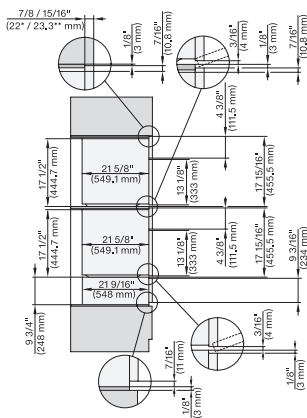

H 6x00 BM + EBA 6808, ESW 6x85, H 7x40, EBA 7848, Exx 7x70 Combi, Installation drawing, Flush inset, NA