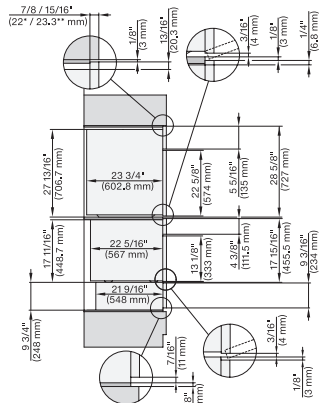

## ESW 7670

Calientaplatos sin tirador de 30 pulgadas de anchura y 9 3/16 de altura  
Precalentar vajilla, mantener alimentos calientes y cocción a baja temperatura.

H6x80 BP, H6x70BM, ESW6x85, H6x80-2BP, NA7000, Installation Combi w. front side by side without wall, drawing, Proud, NA

DGC7x8x, ESW7x70, EVS7670, side view, 30 Zoll, Flush inset, combi, XXL

H7x6xBP+EBA7848, ESW7570, EVS7670, side view, 30 Zoll, Flush inset, combi, 650S, ESW

DGC7x4x+EBA7848, H2x80BP, H7x8xBP(X), ESW7x70, EVS7670, side view, 30 Zoll, Flush inset, combi, XL, 650