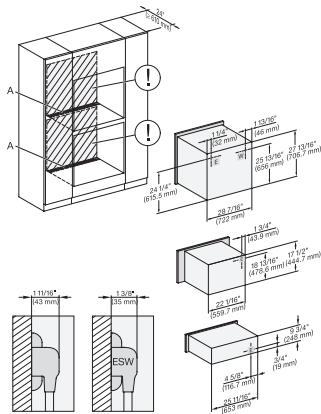

H 6x80 BP, H 6x70 BM, ESW 6x85, H 6x80-2BP, NA7000 Installation Combi, Installation drawing, Proud, NA