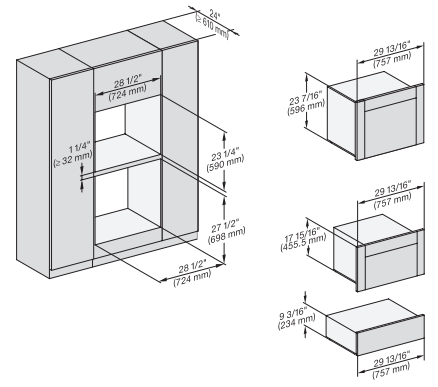

(H6560B, H6x60BP, H6x00BM, DGC686xAM) + EBA6808; DGC676x, ESW6x85, NA7000 Fitting Combi, Installation drawing, Proud, NA