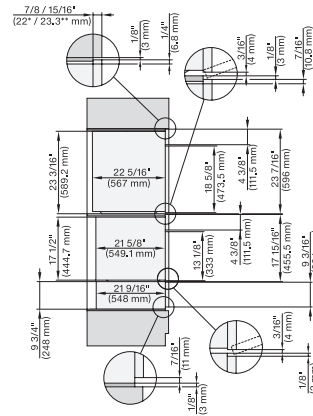

DGC 6x6x (AM) + EBA 6808, H 6x00, ESW 6x85, DGC 7xxx, EBA7868, H7x40, ESW7x70, EVS7670 Combi, Install draw, Flush inset, NA