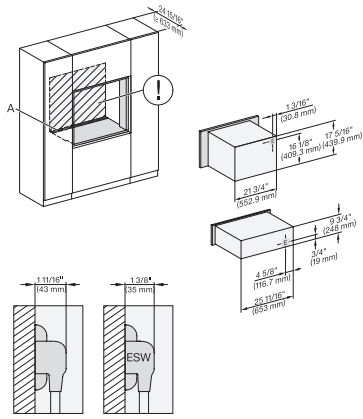

H 6x80 BP, H 6x70 BM, ESW 6x85, H 6x80-2BP, H2x80BP, H7xx0BP/BM/BPX, ESW7x70, EVS7670 Flush inset, NA

H 6x80 BP, H 6x70 BM, ESW 6x85, H 6x80-2BP, H7x70BM/BMX, ESW 7x70, EVS 7670, Installation drawing, Flush inset, NA

## ESW 7670

Calientaplatos sin tirador de 30 pulgadas de anchura y 9 3/16 de altura

Precaentar vajilla, mantener alimentos calientes y cocción a baja temperatura.

H 6x00 BM + EBA 6808, ESW 6x85, H 7x40 BM + EBA 7848 Installation Combi, Installation drawing, Flush inset, NA