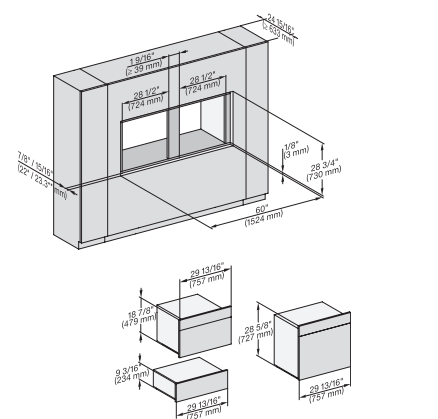

H 6x80 BP, H 6x70 BM, ESW 6x85, H 6x80-2BP, H7x80 BP/BPX/BM/BMX, EWS 7x70, EVS 7670 drawing, Flush inset, NA