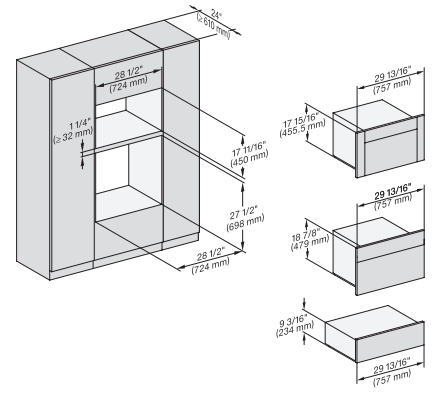

DGC7x4x+EBA7848, H7x70BM(X), ESW7x70, EVS7670, Einbau, 30 Zoll, Proud, combi, XL