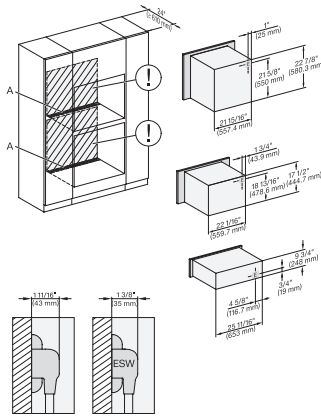

## ESW 7670

Calientaplatos sin tirador de 30 pulgadas de anchura y 9 3/16 de altura  
Precalentar vajilla, mantener alimentos calientes y cocción a baja temperatura.

H6560B + EBA6808, H6x60BP + EBA6808, H6x00BM + EBA6808, ESW6x85, NA7000 Installation Combi, Installation drawing, Proud