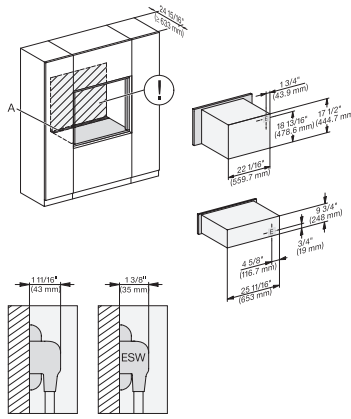

## ESW 7670

Calientaplatos sin tirador de 30 pulgadas de anchura y 9 3/16 de altura

Precaentar vajilla, mantener alimentos calientes y cocción a baja temperatura.

H 6x00 BM + EBA 6808, ESW 6x85, H 7x40 BM + EBA 7848 Installation Combi, Installation drawing, Flush inset, NA