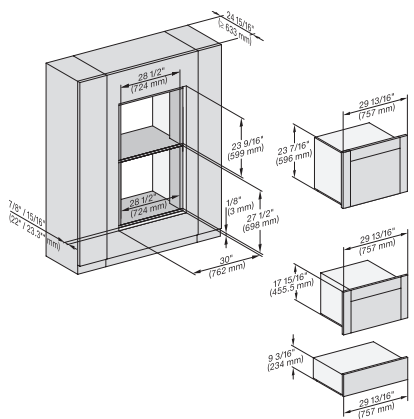

H6560B, H6x60BP, H6x0BM, DGC6xxx AM, EBA; ESW6x85, DGC676x, DGC7xxx, EBA7848, H7xxxBM/BP, ESW 7x70, EVS NA