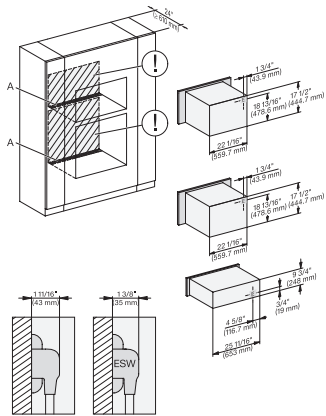

H 6x70 BM, ESW 6x85, H7x70BM, ESW7x70, EVS7670, Installation Combi wide front, Installation drawing, Proud, NA