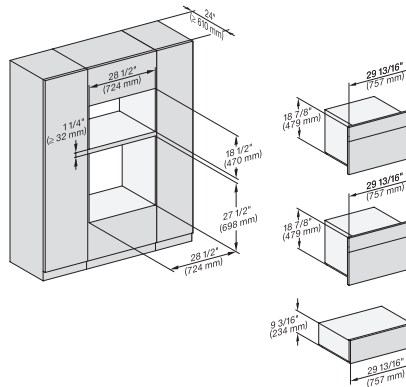

H6x70BM, ESW6x85, H7x70BM, ESW7x70, EVS7670, Fitting Combi, Installation drawing, Proud, NA