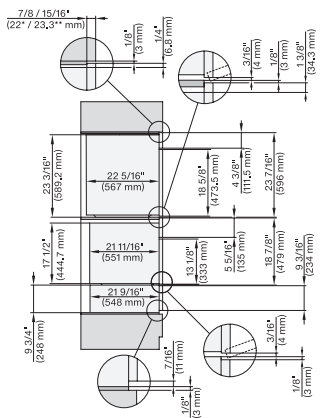

DGC 6x6x (AM) + EBA 6808, H 6x70 BM, ESW 6x85, DGC786x, EBA7868, H 7x70, Exx7x70, Combi, Install drawing, Flush inset, NA