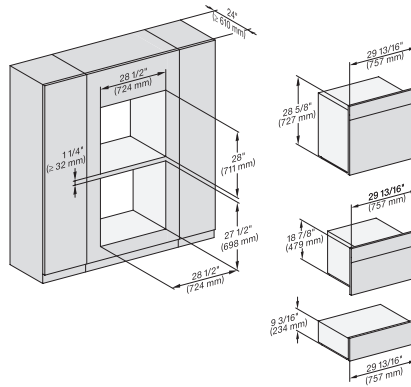

## ESW 7670

Calientaplatos sin tirador de 30 pulgadas de anchura y 9 3/16 de altura  
Precalentar vajilla, mantener alimentos calientes y cocción a baja temperatura.

H 6x80 BP, H 6x00 BM + EBA 6808, ESW 6x85, DGC6x00 + EBA6808, H6x80-2BP, NA7000, Fitting Combi w. front, drawing, Proud