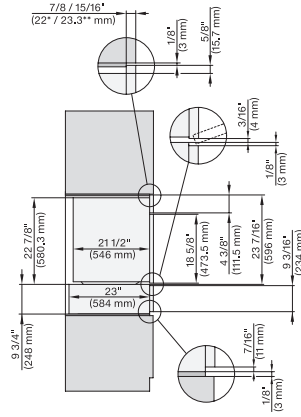

## ESW 7670

Calientaplatos sin tirador de 30 pulgadas de anchura y 9 3/16 de altura  
Precalentar vajilla, mantener alimentos calientes y cocción a baja temperatura.

H6x80 BP, H6x70BM, ESW6x85, H6x80-2BP, NA7000, Installation Combi w. front side by side without wall, drawing, Proud, NA

DGC7x8x, ESW7x70, EVS7670, side view, 30 Zoll, Flush inset, combi, XXL

H7x6xBP+EBA7848, ESW7570, EVS7670, side view, 30 Zoll, Flush inset, combi, 650S, ESW

DGC7x4x+EBA7848, H2x80BP, H7x8xBP(X), ESW7x70, EVS7670, side view, 30 Zoll, Flush inset, combi, XL, 650