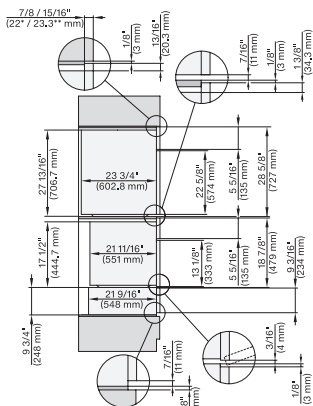

H 6x80 BP, H 6x70 BM, ESW 6x85, H 6x80-2BP, H7xxx, ESW 7x70, EVS7670 Combi, Installation drawing, Flush inset, NA