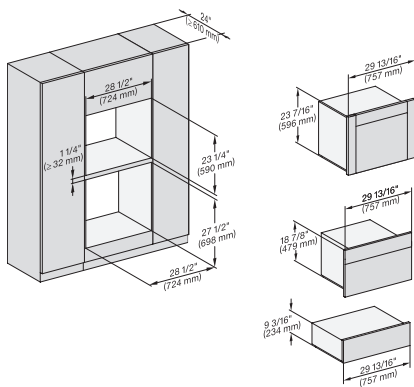

(H 6560 B, H 6x60 BP, DGC 686x AM) + EBA 6808; H 6x70 BM, ESW 6x85, NA7000, Fitting Combi, Installation drawing, Proud