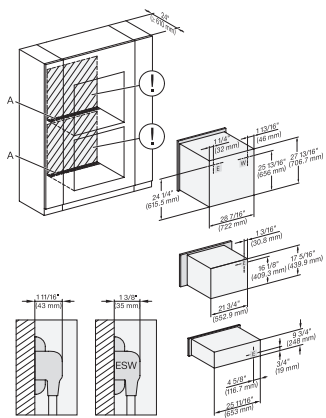

H6x80BP, H6x00BM + EBA6808, ESW6x85, H6x80-2BP, NA7000, Installation Combi wide front, Installation drawing, Proud, NA