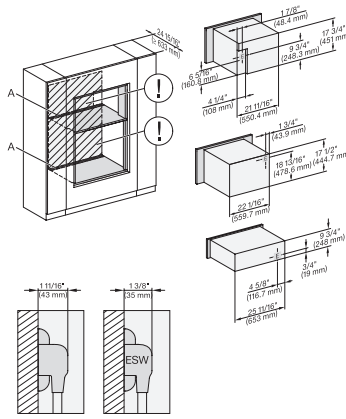

DGC786x+EBA7868, H7x40BM+EBA7848, ESW7x70, EVS7670, Installation, 30 Zoll, Flush inset, combi, XXL, 450S

DGC786x+EBA7868, H7x70BM(X), ESW7x70, EVS7670, Installation, 30 Zoll, Flush inset, combi, XXL

DGC7x4x+EBA7848, ESW7x70, EVS7x70, Installation, 30 Zoll, Flush inset, combi, wide front, XL

## ESW 7670

Calientaplatos sin tirador de 30 pulgadas de anchura y 9 3/16 de altura  
Precalentar vajilla, mantener alimentos calientes y cocción a baja temperatura.

DGC7x40+EBA7848, H7x40BM+EBA7848, ESW7x70, EVS7670, Installation, 30 Zoll, Flush inset, combi, wide front, XL, 450 S