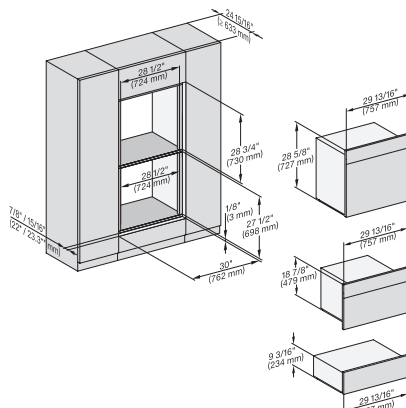

H 6x80 BP, H 6x70 BM, ESW 6x85, H 6x80-2BP, H7xxx
BM/BX, H2x80BP, ESW7x70, EVS7670 Installation
drawing, Flush inset, NA