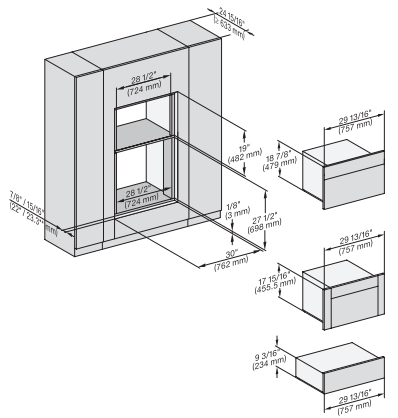

## ESW 7670

Calientaplatos sin tirador de 30 pulgadas de anchura y 9 3/16 de altura  
Precalentar vajilla, mantener alimentos calientes y cocción a baja temperatura.

H 6x00 BM + EBA 6808, ESW 6x85, DGC 6x00-1 + EBA 6808, DGC 7x4, EBA 7848, H7x4xBM, ESW 7x70, EVS 7670, Flush inset, NA