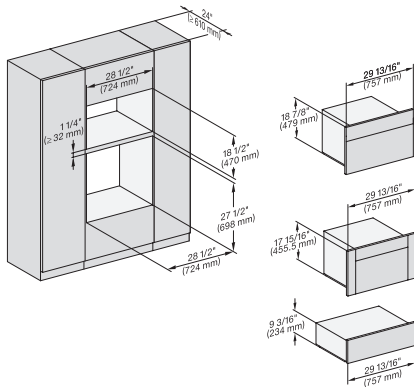

H6x70BM, (H6x00BM, DGC6x00-1)+EBA6808, ESW6x85, H7x70BM, H7x40BM+EBA7848, ESW7x70, Fitting Combi, Installation, Proud