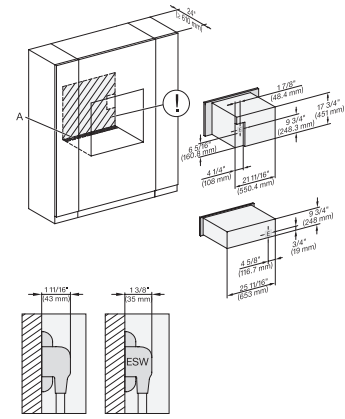

DGC7x4x+EBA7848, ESW7x70, EVS7670, Installation, 30 Zoll, Proud, combi, wide front, XL