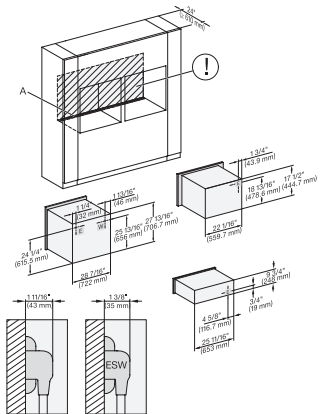

H6x80(-2)BP, H6x70BM, ESW6x85, H2x80BP, H7x80BP, ESW7x70, EVS7670, Installation Combi side by side, Installation drawing