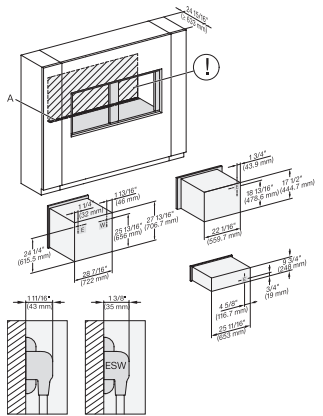

H6x80 BP, H6x70 BM, ESW6x85, H6x80-2BP, H2x80BP, H 7x80 BP/BPX, ESW 7x70, EVS 7670, Flush inset, NA