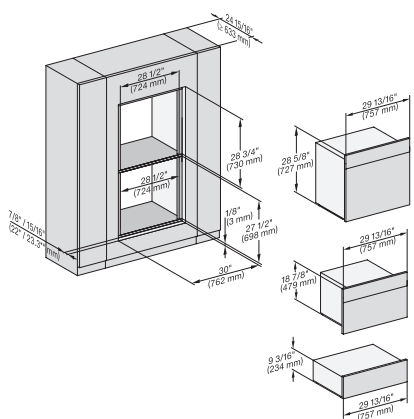

H 6x80 BP, H 6x70 BM, ESW 6x85, H 6x80-2BP, H2x80BP, H7xx0BP/BM/BPX, ESW7x70, EVS7670 Flush inset, NA