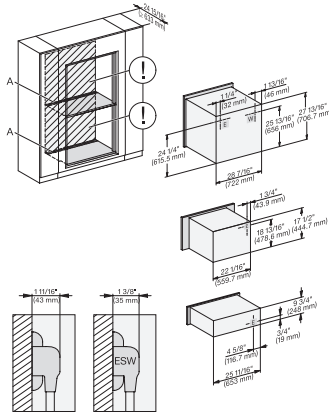

(H 6x00 B/BP, H 6x00 BM) + EBA 6808; ESW 6x85, H 7xxx BP/BM, EBA 78x8, Exx 7x70, Installation drawing, Flush inset, NA

H 6560 B + EBA 6808, H 6x60 BP + EBA 6808, H 6x70 BM, ESW 6x85, H 7xxx BP/BM/BMX, EBA 7868, Exx 7x70, Flush inset, NA

## ESW 7670

Calientaplatos sin tirador de 30 pulgadas de anchura y 9 3/16 de altura  
Precalentar vajilla, mantener alimentos calientes y cocción a baja temperatura.

H 6x80 BP, H 6x00 BM + EBA 6808, ESW 6x85, H 6x80-2BP, H 2880BP, H 7x40BM, EBA 7848, ESW 7x70, EVS 7670, NA