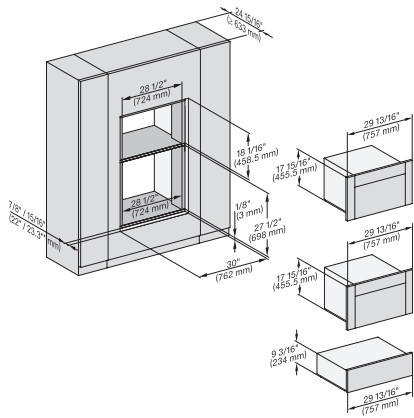

## ESW 7670

Calientaplatos sin tirador de 30 pulgadas de anchura y 9 3/16 de altura  
Precalentar vajilla, mantener alimentos calientes y cocción a baja temperatura.

H 6x00 BM + EBA 6808, ESW 6x85, DGC 6x00-1 + EBA 6808, DGC 7x4, EBA 7848, H7x4xBM, ESW 7x70, EVS 7670, Flush inset, NA