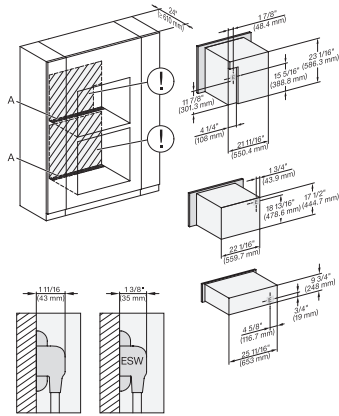

DGC786x+EBA7868, H7x70BM(X), ESW7x70, EVS7670, Installation, 30 Zoll, Flush inset, combi, wide front, XXL