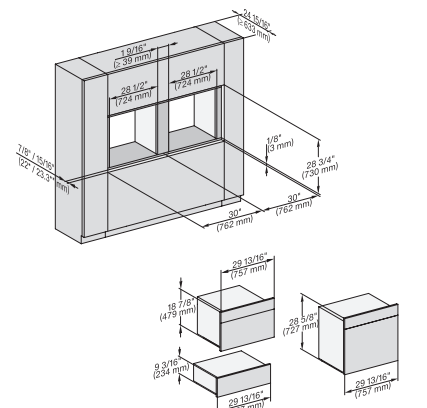

H 6x80BP, H 6x70 BM, ESW 6x85, H 6x80-2BP, H7xxx
BM/BP/BPX/BMX, ESW7x70, EVS7670, Installation
drawing, Flush inset, NA