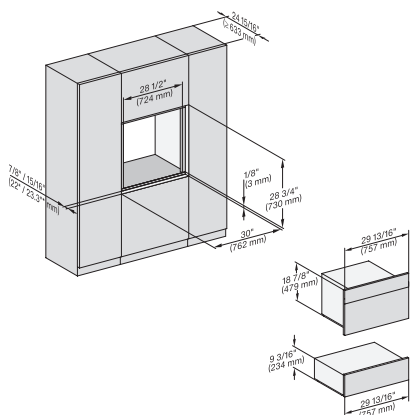

H 6x70 BM, ESW 6x85, DGC7x7x, H7x7x, Exx7x70 Fitting Combi, Installation drawing, Flush inset, NA