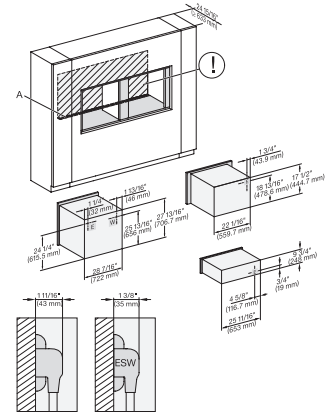

H 6x80BP, H 6x70 BM, ESW 6x85, H 6x80-2BP, H 2x80BP, H 7x80BP/BPX, ESW 7x70, EVS 7670, Install. drawing, Flush inset, NA