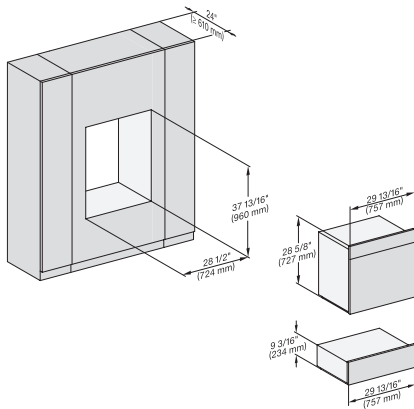

DGX7x8x, ESW7x70, EVS7670, Einbau, 30 Zoll, Proud, combi, wide front, XXL