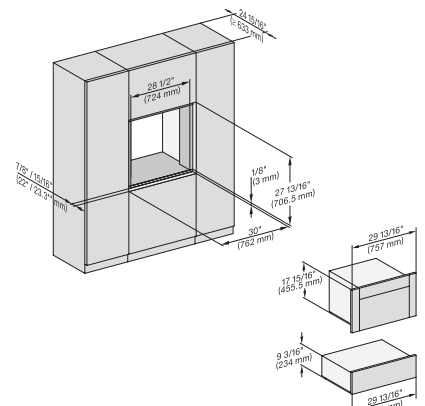

H 6x00 BM + EBA 6808, ESW 6x85, DGC 6x00-1 + EBA 6808, DGC7xxx, EBA7848, H7xxx, Exx7x70 Install drawing, Flush inset, NA