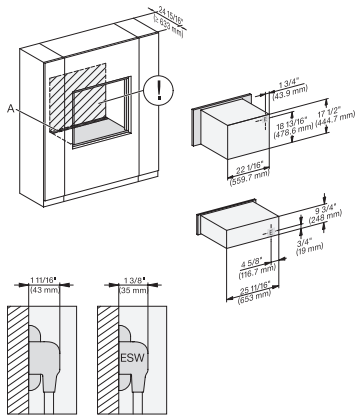

H 6x70 BM, ESW 6x85, H 7x70BM/BMX, ESW 7x70, EVS 7670, Installation drawing, Flush inset, NA