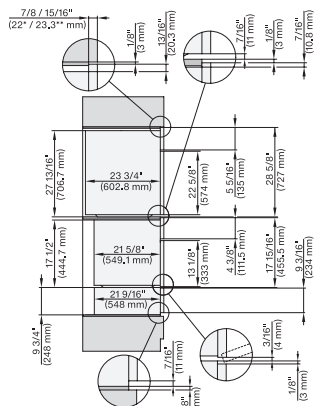

H 6x80 BP, H 6x00 BM+EBA6808, ESW 6x85, H 6x80-2BP, H7xxx, EBA7868, Exx7x70 Combi, Installation drawing, Flush inset, NA