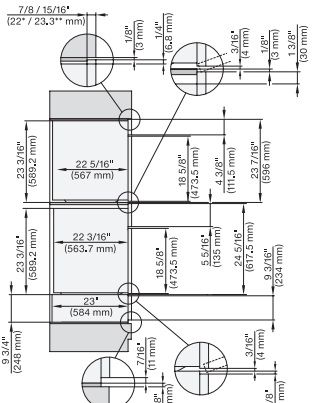

## ESW 7670

Calientaplatos sin tirador de 30 pulgadas de anchura y 9 3/16 de altura  
Precalentar vajilla, mantener alimentos calientes y cocción a baja temperatura.

H6x80 BP, H6x70BM, ESW6x85, H6x80-2BP, NA7000, Installation Combi w. front side by side without wall, drawing, Proud, NA

DGC7x8x, ESW7x70, EVS7670, side view, 30 Zoll, Flush inset, combi, XXL

H7x6xBP+EBA7848, ESW7570, EVS7670, side view, 30 Zoll, Flush inset, combi, 650S, ESW

DGC7x4x+EBA7848, H2x80BP, H7x8xBP(X), ESW7x70, EVS7670, side view, 30 Zoll, Flush inset, combi, XL, 650