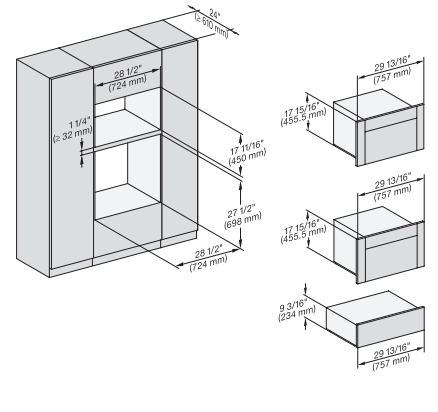

(H6x00BM,DGC6x00-1)+EBA6808, ESW6x85, (DGC7x4x, H7x40BM) + EBA7848, ESW7x70, EVS7670 Fitting Combi, Installation, Proud,