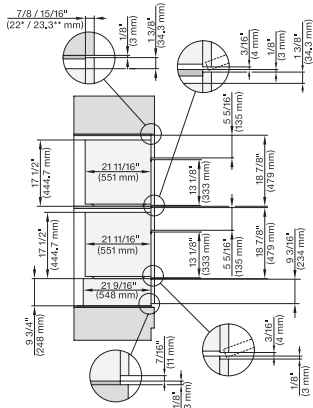

ESW 7570

Calientaplatos sin tirador de 30 pulgadas de anchura y 9 3/16 de altura

Precalear vajilla, mantener alimentos calientes y cocción a baja temperatura.

H 6x70 BM, ESW 6x85, DGC7xxx, H7x7x, ESW 7x70 Combi, Installation drawing, Flush inset, Flush inset, NA