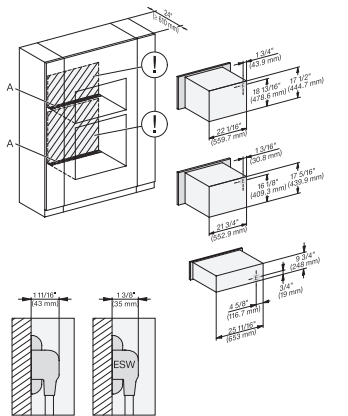

H 6x70 BM, H 6x00 BM + EBA 6808, ESW 6x85, NA7000, Installation Combi wide front, Installation drawing, Proud, NA