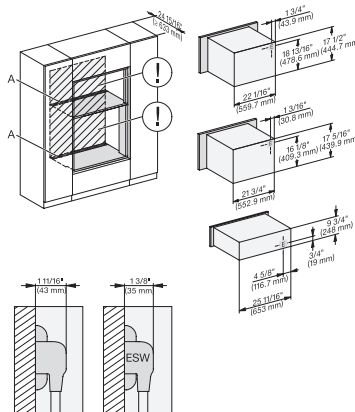

H 6x70 BM, H 6x00 BM + EBA 6808, ESW 6x85, H7xxxBM/BMX, EBA 7848, ESW7x70, EVS7670 Installation drawing, Flush inset, NA