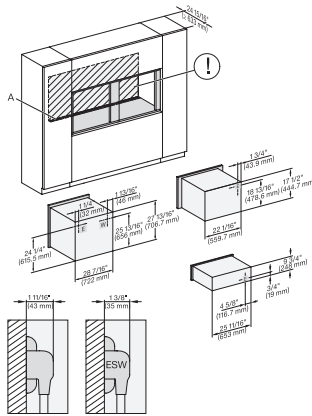

H 6x80 BP, H 6x70 BM, ESW 6x85, H 6x80-2BP, H 2x80BP, H 7x80BP/BPX, ESW 7x70, EVS 7670, drawing, Flush inset, NA