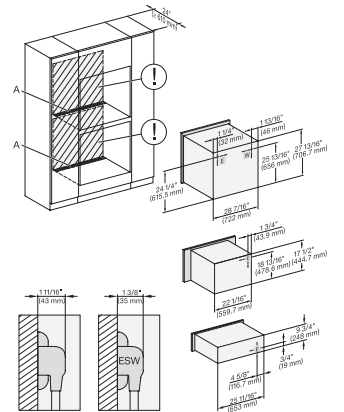

H 6x80 BP, H 6x70 BM, ESW 6x85, H 6x80-2BP,
NA7000 Installation Combi, Installation drawing, Proud,
NA