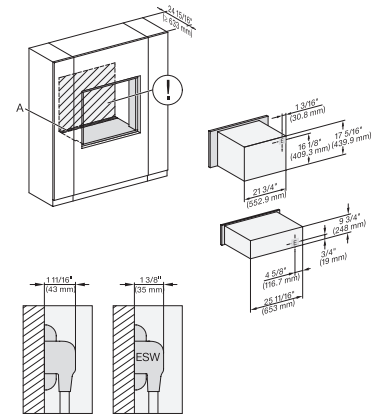

H 6x80 BP, H 6x70 BM, ESW 6x85, H 6x80-2BP, H2880BP, H7xxxBP/BPX/BM/BMX, Exx7670, Installation drawing, Flush inset, NA

ESW 7570

Calientaplatos sin tirador de 30 pulgadas de anchura y 9 3/16 de altura

Precalear vajilla, mantener alimentos calientes y cocción a baja temperatura.

H 6x80BP, H 6x70BM, ESW 6x85, H 6x80-2BP, H2x80BP, H 7x80BP/BPX, ESW 7x70, EVS7670, Install. drawing, Flush inset, NA

H 6x80 BP, H 6x70 BM, ESW 6x85, H 6x80-2BP, H 2x80BP, H 7x80BP/BPX, ESW 7x70, EVS 7670, drawing, Flush inset, NA