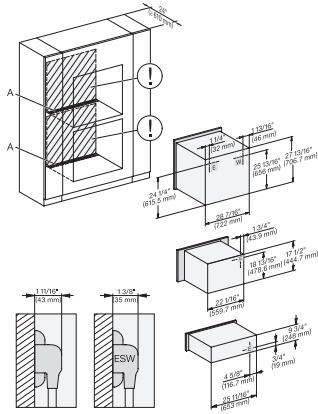

(H 6560 B, H 6x60BP, H6x00BM) + EBA6808, ESW6x85, NA7000, Installation Combi wide front, Installation drawing, Proud, NA

(H6560B, H6x60BP)+EBA6808, H6x70BM, ESW6x85, NA7000 Installation Combi wide front, Installation drawing, Proud, NA

H6x80BP, H6x00BM + EBA6808, ESW6x85, H6x80-2BP, NA7000, Installation Combi wide front, Installation drawing, Proud, NA

ESW 7570

Calientaplatos sin tirador de 30 pulgadas de anchura y 9 3/16 de altura

Precalear vajilla, mantener alimentos calientes y cocción a baja temperatura.