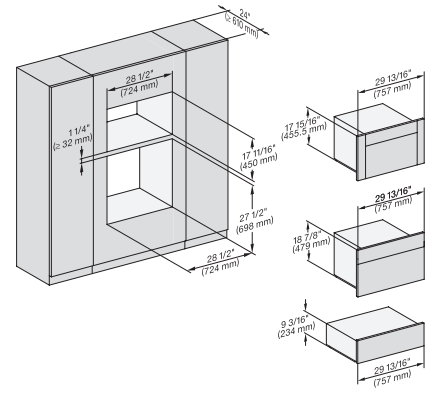

ESW 7570

Calientaplatos sin tirador de 30 pulgadas de anchura y 9 3/16 de altura

Precalear vajilla, mantener alimentos calientes y cocción a baja temperatura.

DGC7x4x+EBA7848, H7x70BM(X), ESW7x70, EVS7670, Einbau, 30 Zoll, Proud, combi, XL