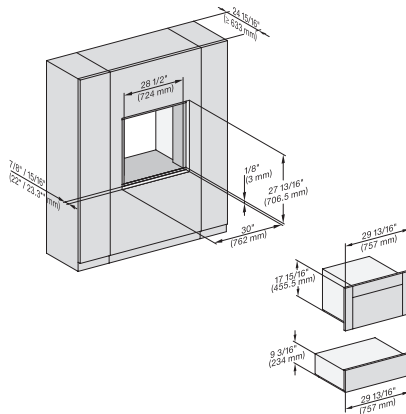

H 6x00 BM + EBA 6808, ESW 6x85, DGC 6x00-1, DGC7xxx, EBA 7848, H7x40BM, Exx 7x70, Installation drawing, Flush inset, NA