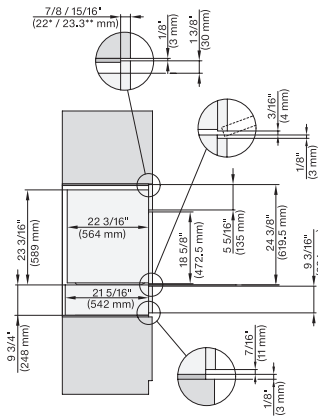

DGC7x8x, ESW7x70, EVS7670, side view, 30 Zoll, Flush inset, combi, XXL