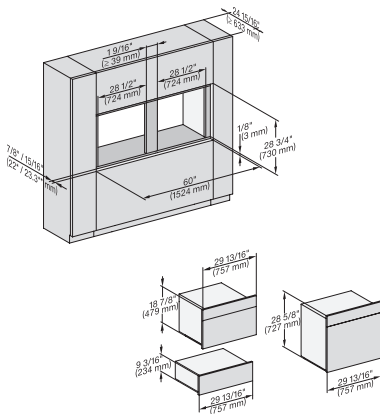

H 6x80 BP, H 6x70 BM, ESW 6x85, H 6x80-2BP, H 7xxx BP/BM/BPX/BMX, EXX 7x70 Fitting Combi side by side without wall, NA