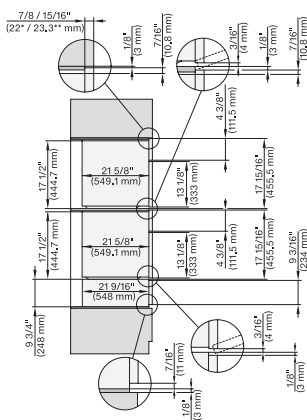

H 6x00 BM + EBA 6808, ESW 6x85, H 7x40, EBA 7848, Exx 7x70 Combi, Installation drawing, Flush inset, NA