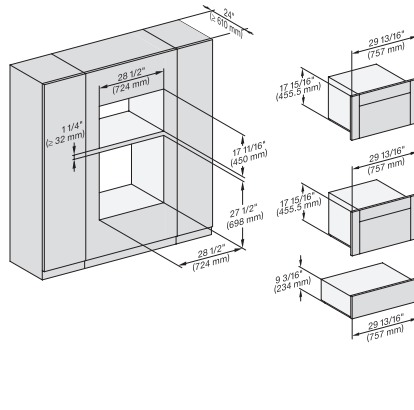

H 6x00 BM + EBA 6808, ESW 6x85, DGC 6x00-1 + EBA 6808, NA7000 Fitting Combi wide front, Installation drawing, Proud, NA