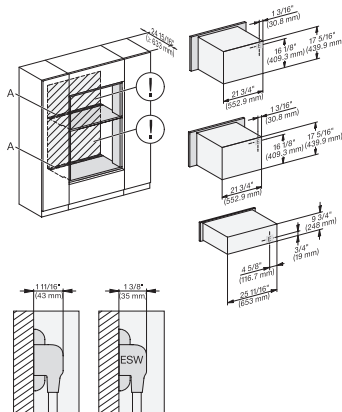

H 6x00 BM + EBA 6808, ESW 6x85, H 7x40, EBA 7848, ESW 7x70, EVS 7670 Installation drawing, Flush inset, NA