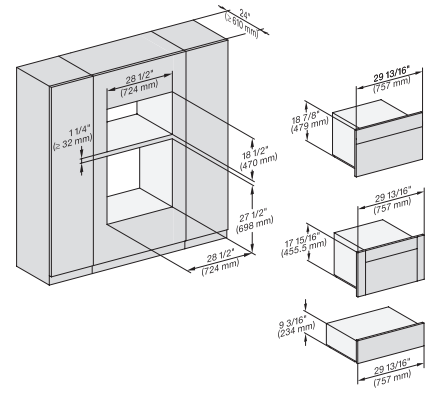

H6x70BM, H6x00BM + EBA6808, ESW6x85, DGC6x00-1 + EBA6808, NA7000 Fitting Combi wide front, Installation drawing, Proud