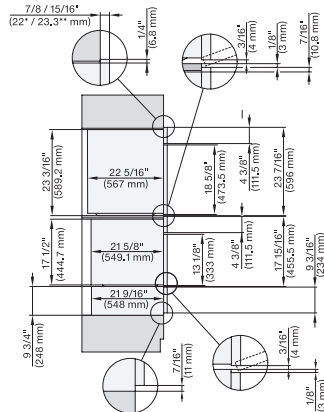

DGC6x6x, H6x00BM+EBA 6808, ESW 6x85, DGC786x, H7x40BM +EBA78x8, ESW7x70, EVS7670, Combi, Installation drawing, Proud, NA