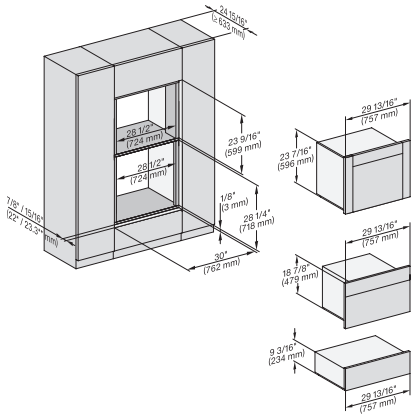

ESW 7570

Calientaplatos sin tirador de 30 pulgadas de anchura y 9 3/16 de altura

Precalear vajilla, mantener alimentos calientes y cocción a baja temperatura.

H 6x60 B/BP, DGC 686x AM+EBA 6808; H 6x70BM, ESW6x85, DGC 676x, DGC786x, EBA 7868, H7xxx, Exx 7x70 Install drawing, NA