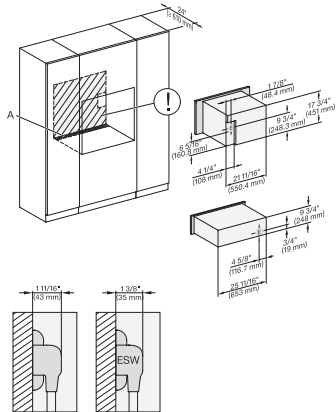

DGC7x4x+EBA7848, ESW7x70, EVS7670, Installation, 30 Zoll, Proud, combi, XL