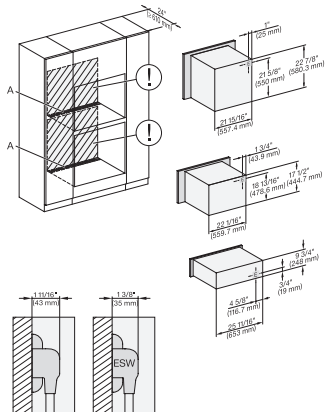

H 6560 B + EBA 6808, H 6x60 BP + EBA 6808, H
6x70BM, ESW6x85, NA7000 Installation Combi,
Installation drawing, Proud, NA