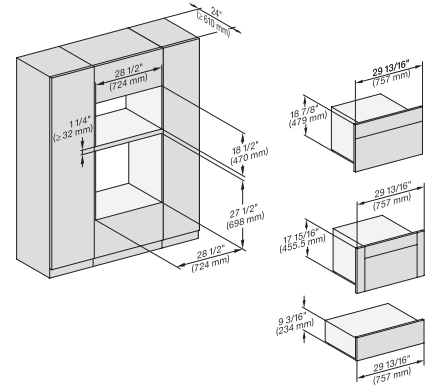

H6x70BM, (H6x00BM, DGC6x00-1)+EBA6808, ESW6x85, H7x70BM, H7x40BM+EBA7848, ESW7x70, Fitting Combi, Installation, Proud