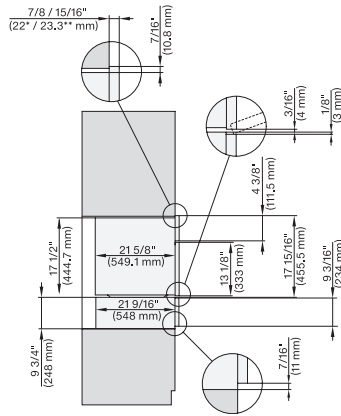

H 6x00 BM + EBA 6808, ESW 6x85, H7x40BM, ESW7x70, EVS7670, Combi, Installation drawing, Proud, NA