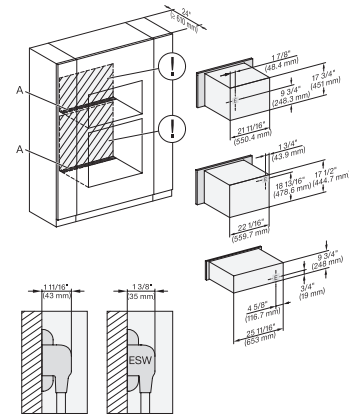

DGC 6x00-1 + EBA 6808, H 6x70 BM, ESW 6x85, Installation Combi wide front, Installation drawing, Proud, NA