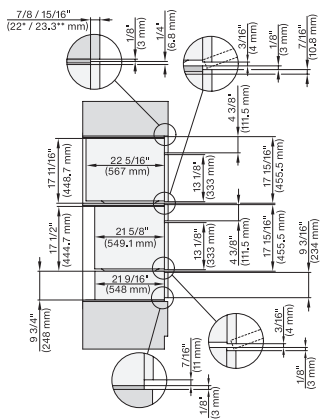

DGC 6x00-1+EBA 6808, H6x00 BM+EBA6808, ESW6x85, DGC7xxx, EBA7848, ESW7x70, EVS7670 Combi, Install draw, Flush inset, NA