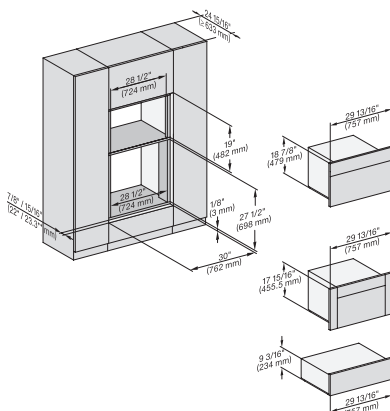

H 6x70, H 6x00+EBA6808, ESW6x85, DGC6x00-1, H7xxx, EBA7848, Exx7x70, Fitting Combi, Install drawing, Flush inset, NA