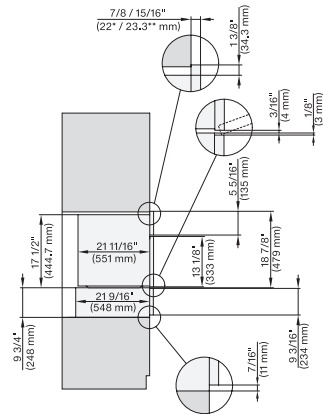

H 6x70 BM, ESW 6x85, H7x70BM(X), ESW7x70, EVS7670, Combi, Installation drawing, Proud, NA