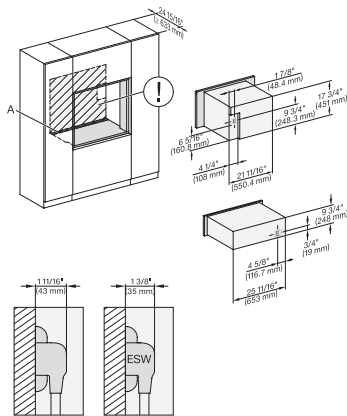

DGC7x4+EBA7848, ESW7x70, EVS7670, Installation, 30 Zoll, Flush inset, combi, XL