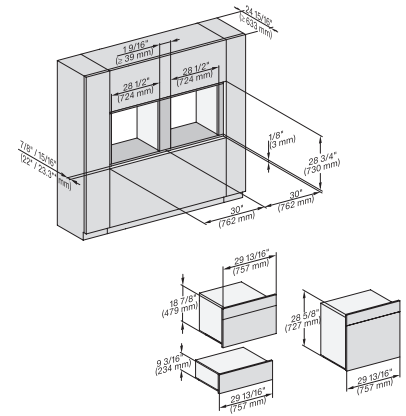

H 6x80BP, H 6x70 BM, ESW 6x85, H 6x80-2BP, H7xxx BM/BP/BPX/BMX, ESW7x70, EVS7670, Installation drawing, Flush inset, NA