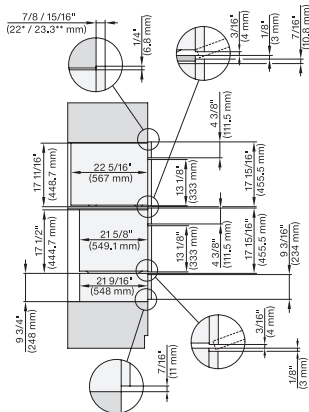

DGC6x00-1+EBA6808, H6x00BM+EBA6808, ESW6x85, DGC7x4x+EBA7848, H7x40BM+EBA7848, ESW7x70, Combi, Installation drawing, Proud, NA