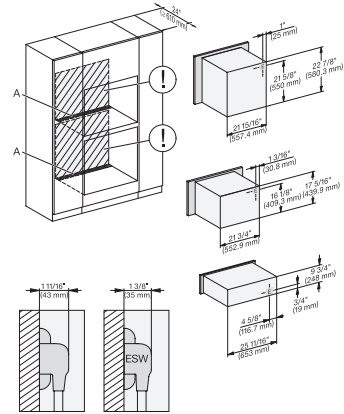

H6560B + EBA6808, H6x60BP + EBA6808, H6x00BM
+ EBA6808, ESW6x85, NA7000 Installation Combi,
Installation drawing, Proud