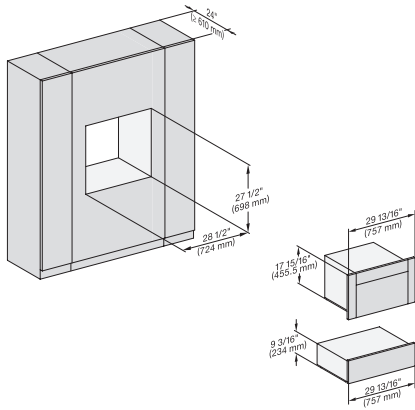

H6x80BP, H6x70BM, ESW6x85, H6x80-2BP, NA7000, Fitting Combi side by side without wall, Installation drawing, Proud, NA

ESW 7570

Calientaplatos sin tirador de 30 pulgadas de anchura y 9 3/16 de altura

Precalear vajilla, mantener alimentos calientes y cocción a baja temperatura.