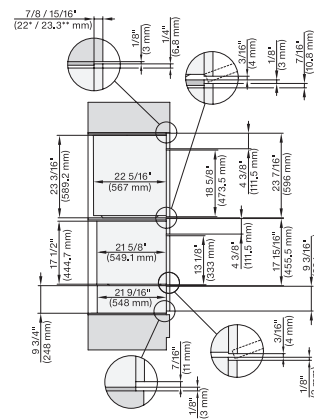

DGC 6x6x (AM)+EBA 6808, H 6x00, ESW 6x85, DGC 7xxx, EBA7868, H7x40, ESW7x70, EVS7670 Combi, Install draw, Flush inset, NA