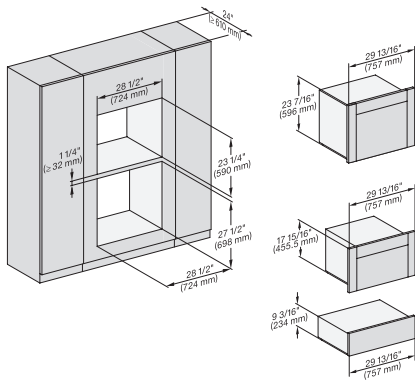

(H6560B, H6x60BP, H6x00BM, DGC6x00-1, DGC686xAM) + EBA; ESW6x85, DGC676x, NA7000 Fitting Combi w. front, drawing, Proud