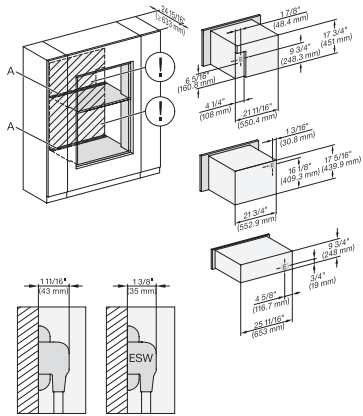

DGC786x+EBA7868, H7x40BM+EBA7848, ESW7x70, EVS7670, Installation, 30 Zoll, Flush inset, combi, XXL, 450S

DGC786x+EBA7868, H7x70BM(X), ESW7x70, EVS7670, Installation, 30 Zoll, Flush inset, combi, XL

DGC7x4+EBA7848, ESW7x70, EVS7x70, Installation, 30 Zoll, Flush inset, combi, wide front, XL

ESW 7570

Calientaplatos sin tirador de 30 pulgadas de anchura y 9 3/16 de altura

Precaentar vajilla, mantener alimentos calientes y cocción a baja temperatura.

DGC7x40+EBA7848, H7x40BM+EBA7848, ESW7x70, EVS7670, Installation, 30 Zoll, Flush inset, combi, wide front, XL, 450 S