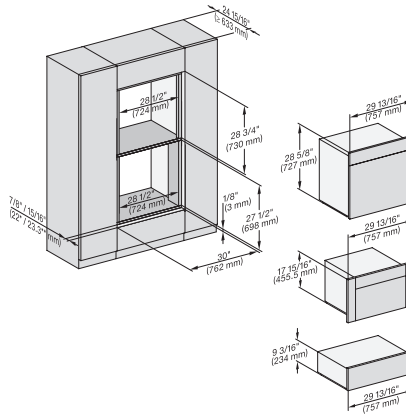

ESW 7570

Calientaplatos sin tirador de 30 pulgadas de anchura y 9 3/16 de altura

Precalear vajilla, mantener alimentos calientes y cocción a baja temperatura.

H 6x60 B/BP, DGC 686x AM+EBA 6808; H 6x70BM, ESW6x85, DGC 676x, DGC786x, EBA 7868, H7xxx, Exx 7x70 Install drawing, NA