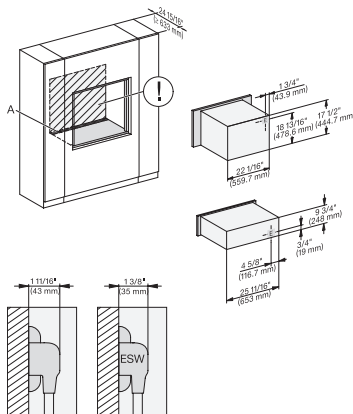

H 6x70 BM, ESW 6x85, H 7x70BM/BMX, ESW 7x70, EVS 7670, Installation drawing, Flush inset, NA