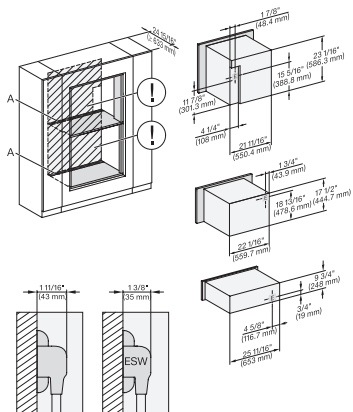

DGC786x+EBA7868, H7x70BM, ESW7x70, EVS7670, Installation, 30 Zoll, Flush inset, combi, wide front, XXL