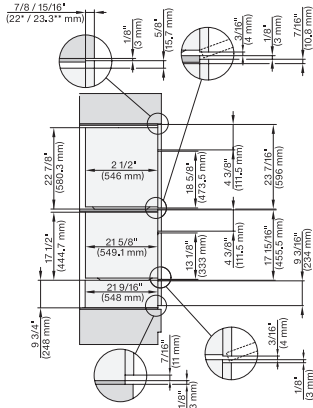

ESW 7570

Calientaplatos sin tirador de 30 pulgadas de anchura y 9 3/16 de altura

Precalear vajilla, mantener alimentos calientes y cocción a baja temperatura.

H 6x70 BM, ESW 6x85, DGC7xxx, H7x7x, ESW 7x70 Combi, Installation drawing, Flush inset, Flush inset, NA