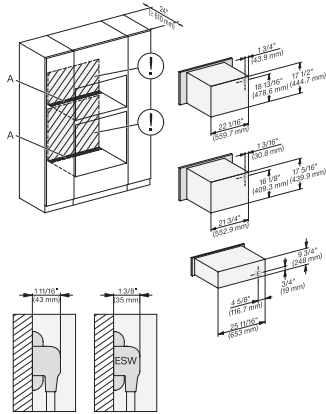

H 6x00 BM + EBA 6808, ESW 6x85, H7x40BM+EBA7848, ESW7x70, EVS7670, Installation Combi, Installation drawing, Proud, NA

ESW 7570

Calientaplatos sin tirador de 30 pulgadas de anchura y 9 3/16 de altura

Precalear vajilla, mantener alimentos calientes y cocción a baja temperatura.