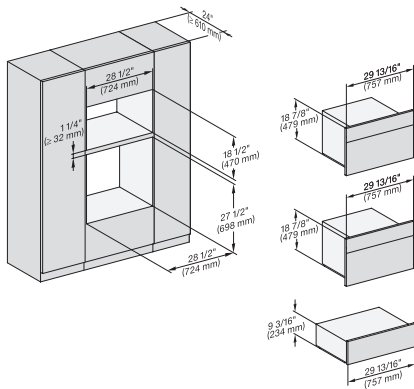

H6x70BM, ESW6x85, H7x70BM, ESW7x70, EVS7670, Fitting Combi, Installation drawing, Proud, NA