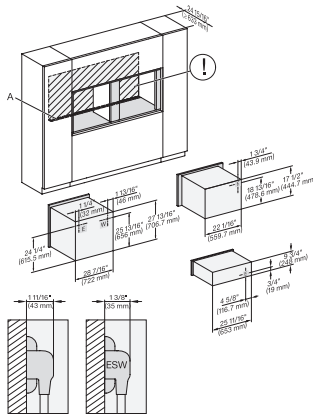

H 6x70 BM, ESW 6x85, H7x70 BM/BMX, ESW 7x70, EVS 7670 Installation drawing, Flush inset, NA

H 6560 B, EBA 6808, H 6x60 BP, H 6x00 BM, ESW 6x85, H7xxxBP/BM, EBA7848, ESW7x70, EVS7670, Flush inset, NA

H 6x60 B/BP, EBA 6808, H 6x70 BM, ESW 6x85, H7xxxBP/BM/BMX, ESW7x70, EVS7670 Installation drawing, Flush inset, NA

H 6x80 BP, H 6x70 BM, ESW 6x85, H 6x80-2BP, H2880BP, H7xxxBP/BPX/BM/BMX, Exx7670, Installation drawing, Flush inset, NA

ESW 7570

Calientaplatos sin tirador de 30 pulgadas de anchura y 9 3/16 de altura

Precalear vajilla, mantener alimentos calientes y cocción a baja temperatura.