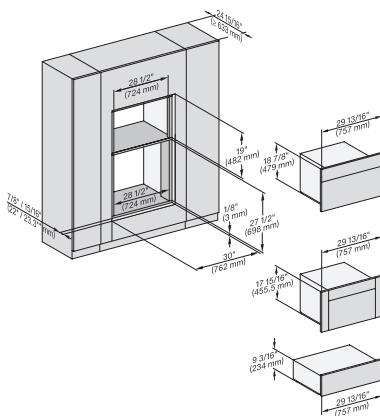

H 6x70 BM, H 6x00 BM, EBA 6808, ESW 6x85, DGC 6x00-1, H7xxx, EBA 7848, ESW 7x70, EVS 7670, Flush inset, NA