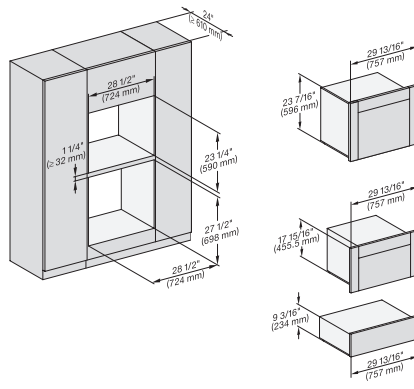

(H6560B, H6x60BP, H6x00BM, DGC686xAM) + EBA6808; DGC676x, ESW6x85, NA7000 Fitting Combi, Installation drawing, Proud, NA