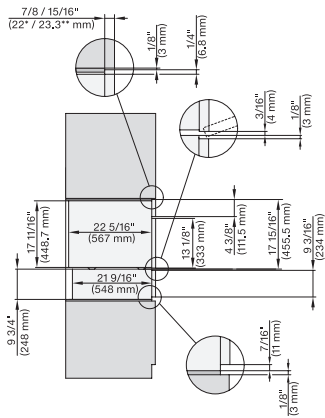

ESW 7570

Calentaplatos sin tirador de 30 pulgadas de anchura y 9 3/16 de altura

Precalentar vajilla, mantener alimentos calientes y cocción a baja temperatura.

Código EAN: 4002516487326 / Número de material: 11794790 /
Número de material antiguo: 30757040USA

ESW 7570

Calientaplatos sin tirador de 30 pulgadas de anchura y 9 3/16 de altura

Precalear vajilla, mantener alimentos calientes y cocción a baja temperatura.

DGC 6x00-1, + EBA 6808, ESW 6x85, DGC 7xxx, EBA 7848, ESW 7x70, EVS 7670 Combi, Installation drawing, Flush inset, NA