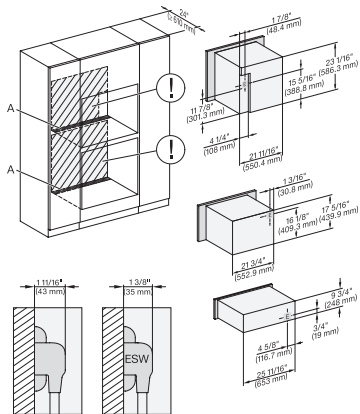

DGC786x+EBA7868, H7x4xBM + EBA7848, ESW7x70, EVS7670, Installation, 30 Zoll, Proud, combi, XXL, 450S