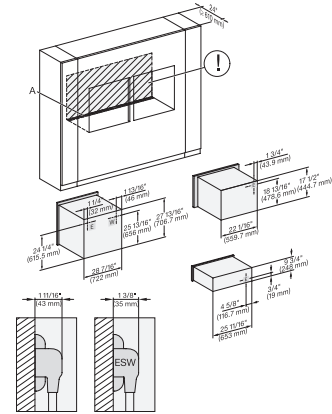

H6x80 BP, H6x70BM, ESW6x85, H6x80-2BP, NA7000, Installation Combi w. front side by side without wall, drawing, Proud, NA