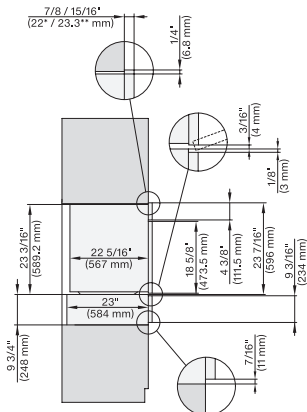

DGC786x+EBA7868, ESW7x70, EVS7670, side view, 30Zoll, Proud, combi, XXL