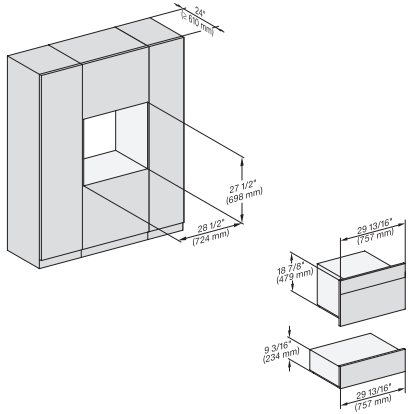

(H6x00BM, DGC6x00-1)+EBA6808, ESW6x85, (DGC7xxx, H7x40BM)+EBA7848, ESW7x70, EVS7670, Fitting Combi, Proud, NA

ESW 7570

Calientaplatos sin tirador de 30 pulgadas de anchura y 9 3/16 de altura

Precalentar vajilla, mantener alimentos calientes y cocción a baja temperatura.