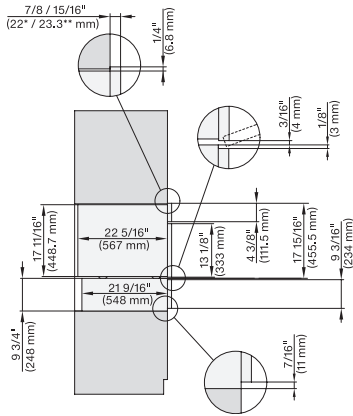

H 6x70 BM, ESW 6x85, H 7x70 BM/BMX, ESW 7x70, EVS 7670, Installation drawing, Flush inset, NA

(H 6x60 B/BP, H 6x00 BM) + EBA 6808; ESW 6x85, H 7xxx BP/BM, EBA 78x8, Exx 7x70, Installation drawing, Flush inset, NA

H 6560 B + EBA 6808, H 6x60 BP + EBA 6808, H 6x70 BM, ESW 6x85, H 7xxx BP/BM/BMX, EBA 7868, Exx 7x70, Flush inset, NA

ESW 7570

Calientaplatos sin tirador de 30 pulgadas de anchura y 9 3/16 de altura

Precalear vajilla, mantener alimentos calientes y cocción a baja temperatura.