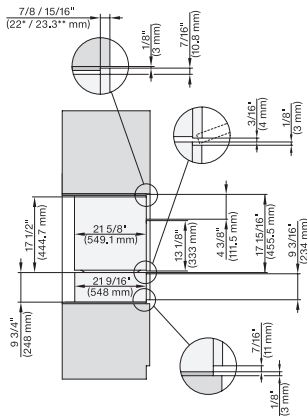

ESW 7570

Calentaplatos sin tirador de 30 pulgadas de anchura y 9 3/16 de altura

Precalentar vajilla, mantener alimentos calientes y cocción a baja temperatura.

Código EAN: 4002516487326 / Número de material: 11794790 /
Número de material antiguo: 30757040USA

ESW 7570

Calientaplatos sin tirador de 30 pulgadas de anchura y 9 3/16 de altura

Precalear vajilla, mantener alimentos calientes y cocción a baja temperatura.

DGC 6x00-1, + EBA 6808, ESW 6x85, DGC 7xxx, EBA 7848, ESW 7x70, EVS 7670 Combi, Installation drawing, Flush inset, NA