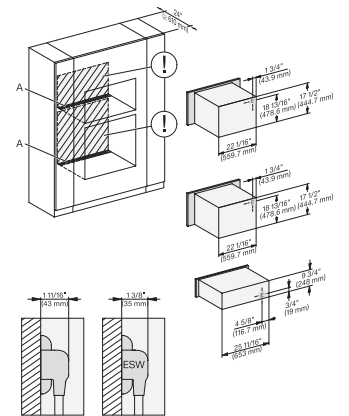

H 6x70 BM, ESW 6x85, H7x70BM, ESW7x70, EVS7670, Installation Combi wide front, Installation drawing, Proud, NA