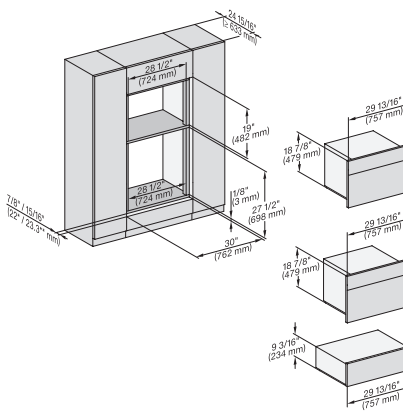

H 6x70 BM, ESW 6x85, H7x70, ESW 7x70, EVS7670 Fitting Combi, Installation drawing, Flush inset, NA