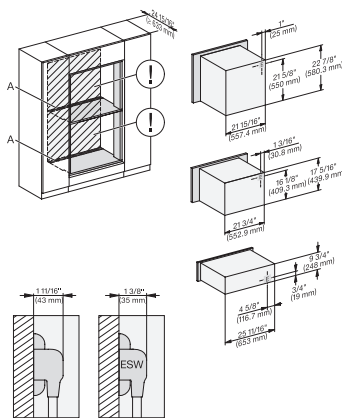

H 6560 B, EBA 6808, H 6x60 BP, H 6x00 BM, ESW 6x85, H7xxxBP/BM, EBA7848, ESW7x70, EVS7670, Flush inset, NA