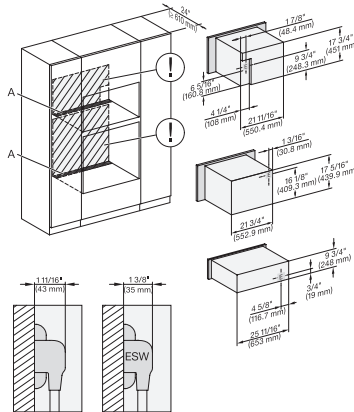

DGC7x4x+EBA7848, H7x40BM+EBA7848, ESW7x70, Installation, 30 Zoll, Proud, Flush inset, combi, XL, 450S