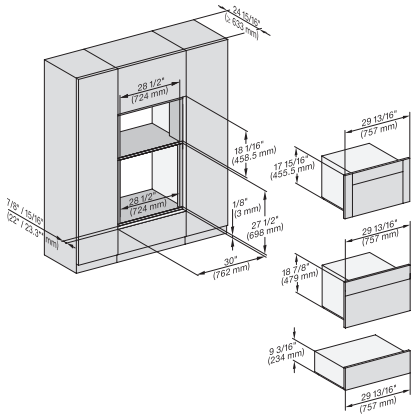

DGC786x+EBA7868, DGC7x8x, ESW7x70, EVS7670, side view, 30 Zoll, Flush inset, combi, XXL

DGC676x+EBA6808, ESW7x70, EVS7670, Einbau, 30 Zoll, Flush inset, combi, XXL

DC7x8x, ESW7x70, EVS7670 Einbau, 30 Zoll, Flush inset, combi, XXL,

DGC786x+EBA7868, H7x6xBP+EBA7848, ESW7x70, EVS7670, Einbau, 30 Zoll, Flush inset, combi, 650S

ESW 7570

Calientaplatos sin tirador de 30 pulgadas de anchura y 9 3/16 de altura

Precalear vajilla, mantener alimentos calientes y cocción a baja temperatura.