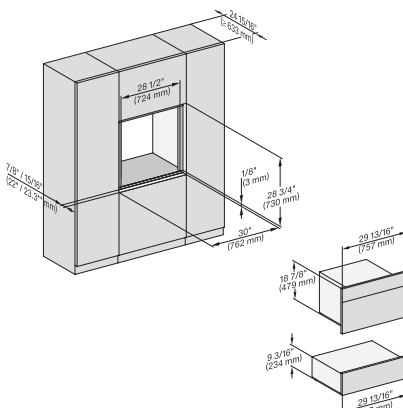

H 6x70 BM, ESW 6x85, DGC7x7x, H7x7x, Exx7x70 Fitting Combi, Installation drawing, Flush inset, NA