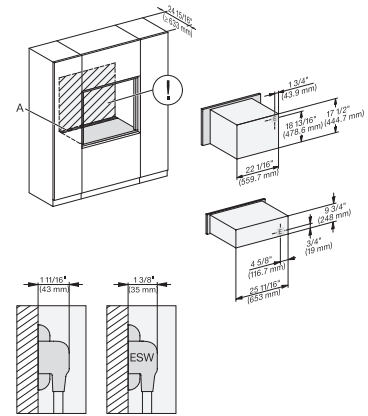

H 6x70 BM, ESW 6x85, H 7x70 BM/BMX, ESW 7x70, EVS 7670 Installation Combi, Installation drawing, Flush inset, NA