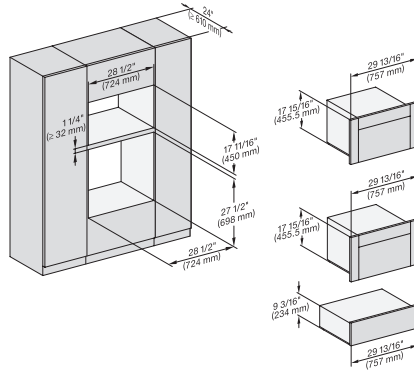

(H6x00BM,DGC6x00-1)+EBA6808, ESW6x85, (DGC7x4x, H7x40BM) + EBA7848, ESW7x70, EVS7670 Fitting Combi, Installation, Proud,