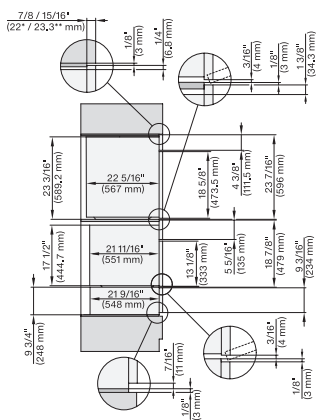

DGC 6x6x (AM)+EBA 6808, H 6x70 BM, ESW 6x85, DGC786x, EBA7868, H 7x70, Exx7x70, Combi, Install drawing, Flush inset, NA