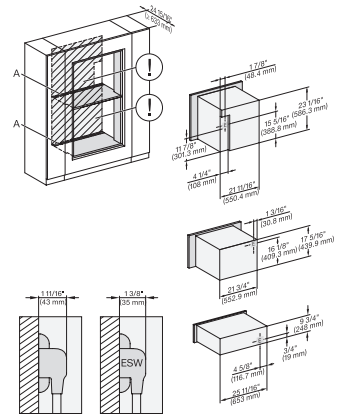

DGC786x+EBA7868, H7x40BM+EBA7848, ESW7x70, EVS7670, Installation, 30 Zoll, Flush inset, combi, wide front, XXL, 450S