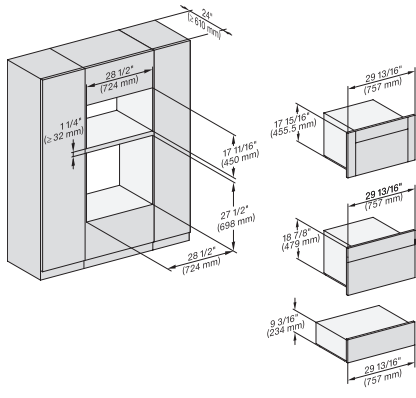

ESW 7570

Calientaplatos sin tirador de 30 pulgadas de anchura y 9 3/16 de altura

Precalear vajilla, mantener alimentos calientes y cocción a baja temperatura.

DGC7x4x+EBA7848, H7x70BM(X), ESW7x70, EVS7670, Einbau, 30 Zoll, Proud, combi, XL