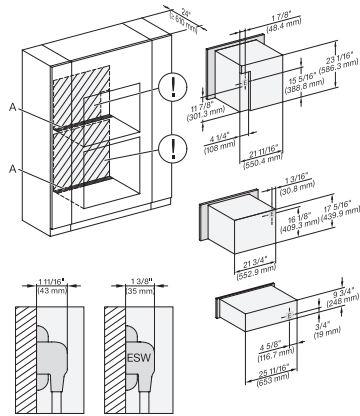

ESW 7570

Calientaplatos sin tirador de 30 pulgadas de anchura y 9 3/16 de altura

Precalear vajilla, mantener alimentos calientes y cocción a baja temperatura.

DGC768x+EBA784B, H7x40BM+EBA784B, ESW7x70, EVS7670, Installation, 30 Zoll, Proud, combi, wide front, XXL, 450S