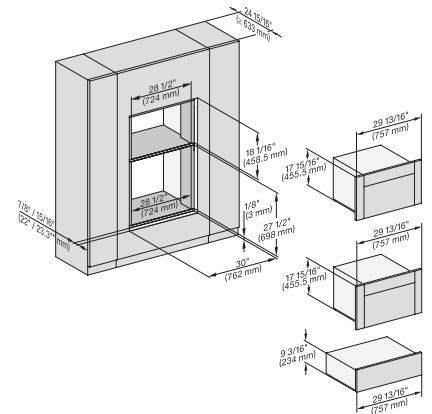

H 6x00 BM + EBA 6808, ESW 6x85, DGC 6x00-1 + EBA 6808, DGC 7x4, EBA 7848, H7x4xBM, ESW 7x70, EVS 7670, Flush inset, NA