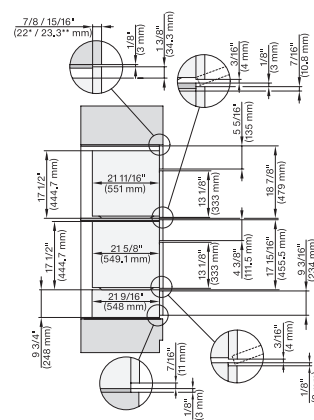

H 6x70 BM, H 6x00 BM + EBA 6808, ESW 6x85, DGC7x7x, EBA7848, H7xxx, ESW7x70 Combi, Installation drawing, Flush inset, NA