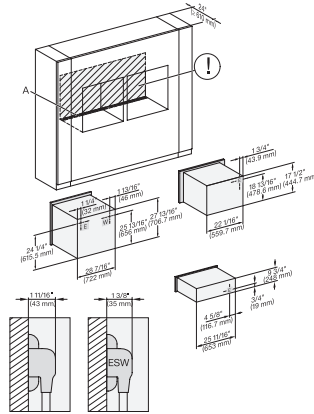

H6x80(2)BP, H6x70BM, ESW6x85, H2x80BP, H7x80BP, Installation Combi wide front side by side, Installation drawing, Proud