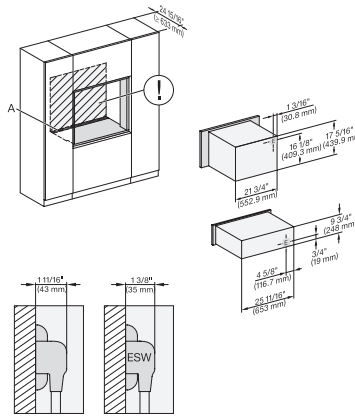

ESW 7570

Calientaplatos sin tirador de 30 pulgadas de anchura y 9 3/16 de altura

Precalear vajilla, mantener alimentos calientes y cocción a baja temperatura.

H 6x80 BP, H 6x00 BM + EBA 6808, ESW 6x85, DGC 6x00 + EBA 6808, H 6x80-2BP, H2880BP, H7xxxBM/BP/BPX, ESW7x70 NA