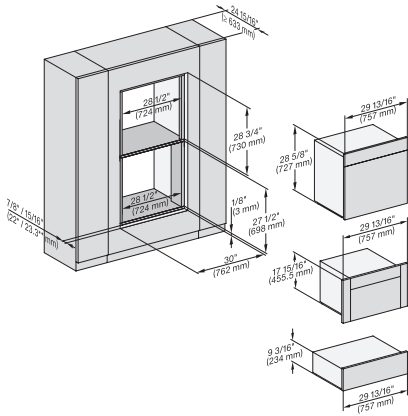

ESW 7570

Calientaplatos sin tirador de 30 pulgadas de anchura y 9 3/16 de altura

Precalear vajilla, mantener alimentos calientes y cocción a baja temperatura.

H 6x80 BP, H 6x00 BM + EBA 6808, ESW 6x85, DGC 6x00 + EBA 6808, H 6x80-2BP, H2880BP, H7xxxBM/BP/BPX, ESW7x70 NA