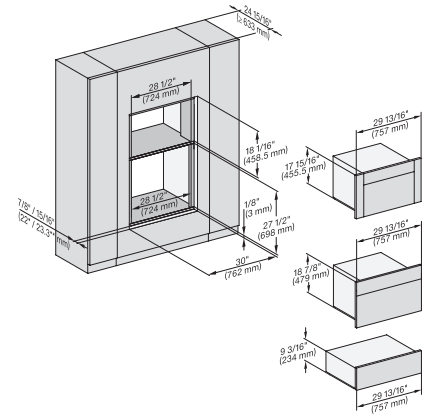

DGC7xxx+EBA7848, H7x70BM(X), ESW7x70, EVS7x70, Einbau, 30 Zoll, Flush inset, combi, wide front, XL