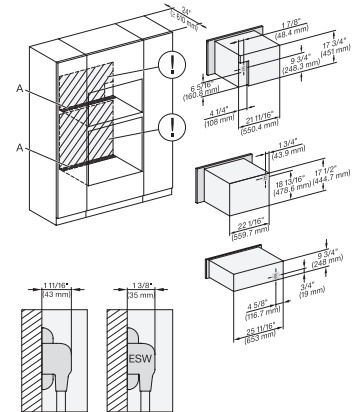

DGC7x4x+EBA7848, H7x70BM(X), ESW7x70, EVS7670, Installation, 30 Zoll, Proud, combi, XL