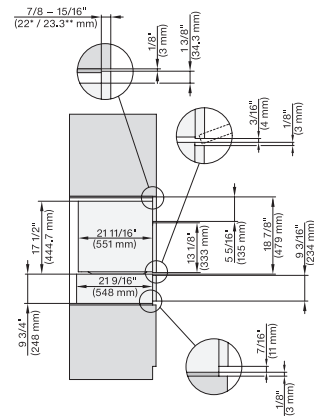

H 6x70 BM, ESW 6x85, H7x70, ESW 7x70, EVS 7670 Combi, Installation drawing, Flush inset, NA