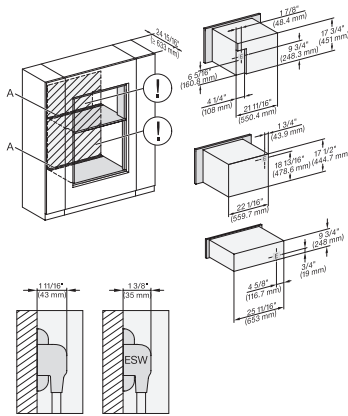

DGC786x+EBA7868, H7x40BM+EBA7848, ESW7x70, EVS7670, Installation, 30 Zoll, Flush inset, combi, XXL, 450S

DGC786x+EBA7868, H7x70BM(X), ESW7x70, EVS7670, Installation, 30 Zoll, Flush inset, combi, XL

DGC7x4+EBA7848, ESW7x70, EVS7x70, Installation, 30 Zoll, Flush inset, combi, wide front, XL

ESW 7570

Calientaplatos sin tirador de 30 pulgadas de anchura y 9 3/16 de altura

Precaentar vajilla, mantener alimentos calientes y cocción a baja temperatura.

DGC7x40+EBA7848, H7x40BM+EBA7848, ESW7x70, EVS7670, Installation, 30 Zoll, Flush inset, combi, wide front, XL, 450 S