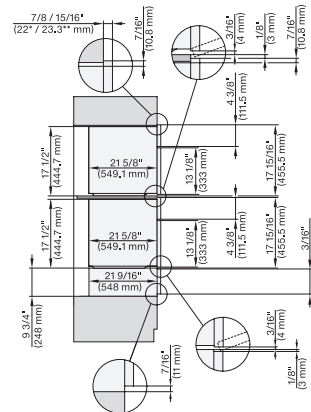

H6x0BM+EBA6808, ESW6x85, H7x40BM+EBA7848, ESW7x70, EVS7670, Combi, Installation drawing, Proud, NA