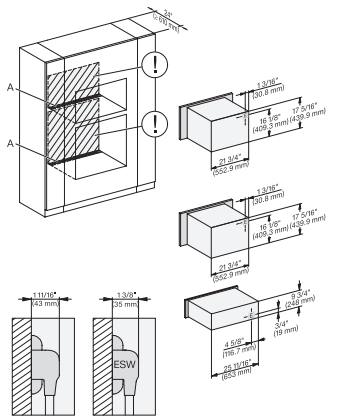

H 6x00 BM + EBA 6808, ESW 6x85, NA7000, Installation Combi wide front, Installation drawing, Proud, NA