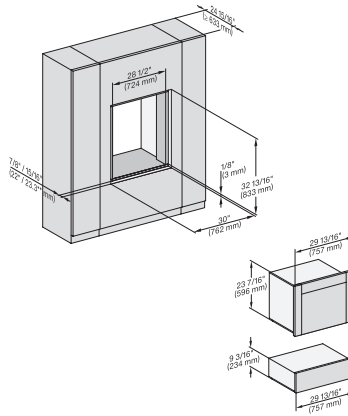

DGC786x+EBA7868, H7x6xBP+EBA7848, ESW7x70, EVS7670, Einbau, 30 Zoll, Flush inset, combi, wide front, 650S