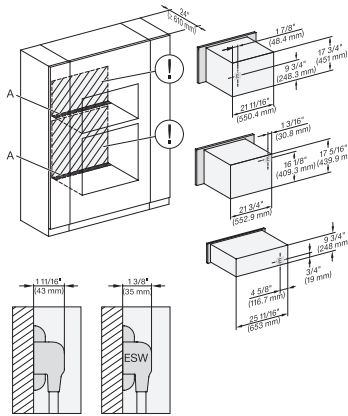

DGC 6x00-1 + EBA 6808, H 6x00 BM + EBA 6808, ESW 6x85, Installation Combi wide front, Installation drawing, Proud, NA