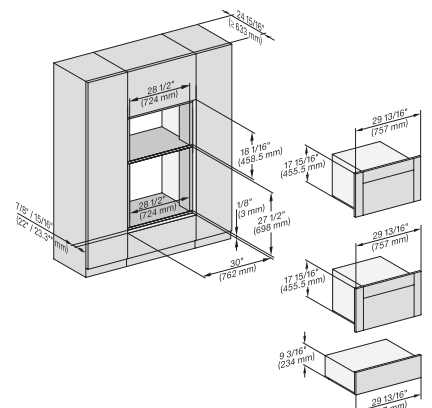

H 6x00+EBA6808, ESW 6x85, DGC 6x00-1, DGC7x4x, EBA7848, H7x80, Exx7x70 Fitting Combi, Install drawing, Flush inset, NA