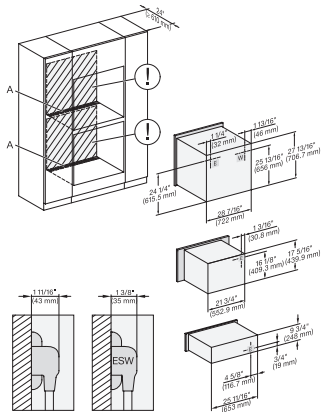

H 6x80 BP, H 6x00 BM + EBA 6808, ESW 6x85, H
6x80-2BP, NA7000 Installation Combi, Installation
drawing, Proud, NA