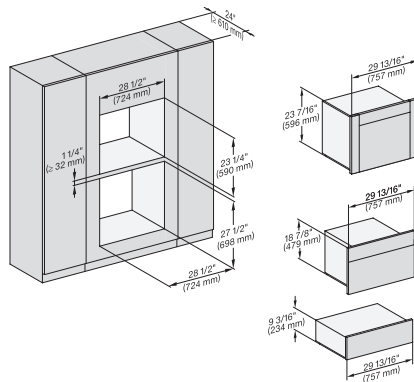

(H6560 B, H6x60 BP, H6x70 BM, DGC686x AM) + EBA6808; ESW6x85, DGC676x, NA7000, Fitting Combi w. front, drawing, Proud