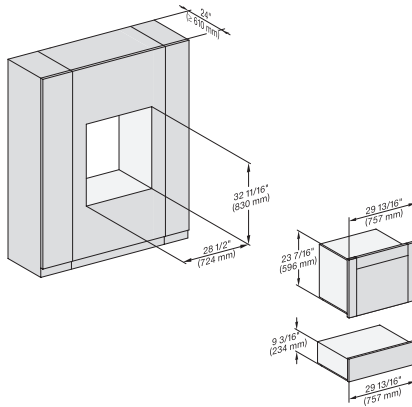

ESW 7570

Calientaplatos sin tirador de 30 pulgadas de anchura y 9 3/16 de altura

Precalear vajilla, mantener alimentos calientes y cocción a baja temperatura.

DGC7x4x+EBA7848, H7x70BM(X), ESW7x70, EVS7670, Einbau, 30 Zoll, Proud, combi, XL