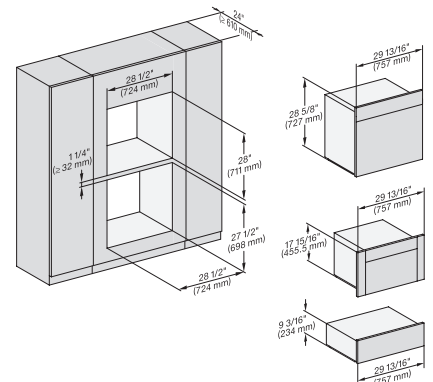

H 6x80 BP, H 6x00 BM + EBA 6808, ESW 6x85, DGC6x00 + EBA6808, H6x80-2BP, NA7000, Fitting Combi w. front, drawing, Proud