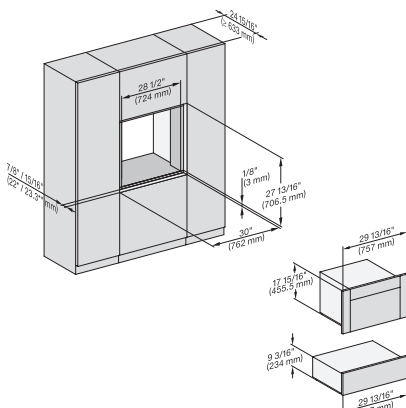

H 6x00 BM + EBA 6808, ESW 6x85, DGC 6x00-1 + EBA 6808, DGC7xxx, EBA7848, H7xxx, Exx7x70 Install drawing, Flush inset, NA