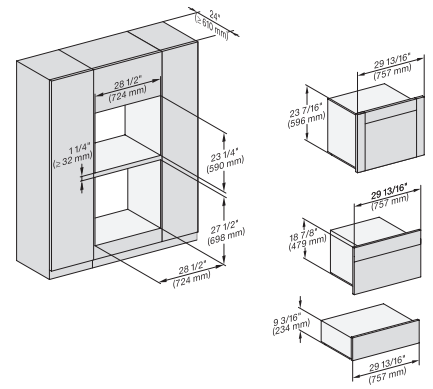

(H 6560 B, H 6x60 BP, DGC 686x AM) + EBA 6808; H 6x70 BM, ESW 6x85, NA7000, Fitting Combi, Installation drawing, Proud