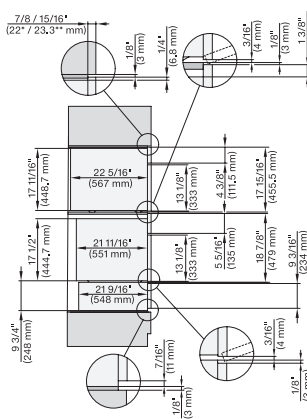

DGC 6x00-1+EBA 6808, H6x70, ESW6x85, DGC7xxx, EBA7848, H7xxx, ESW7x70, EVS7670 Combi, Install. drawing, Flush inset, NA