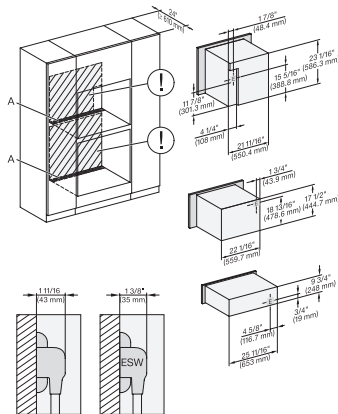

DGC786x+EBA7868, H7x70BM(X), ESW7x70, EVS7670, 30 Zoll, Proud, combi, XXL