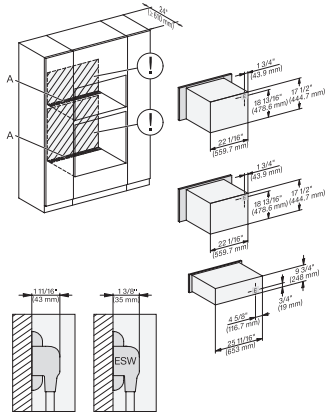

H 6x70 BM, ESW 6x85, H7x70BM, ESW7x70, EVS7670,
Installation Combi, Installation drawing, Proud, NA