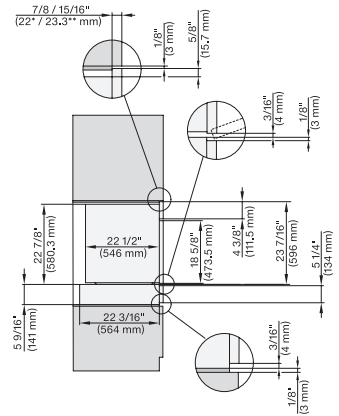

## ESW 7010 AM

Calientaplatos sin tirador de 24 pulgadas de anchura y 5 5/8 de altura

Precaentar vajilla, mantener alimentos calientes y cocción a baja temperatura.

DGC7x4x, ESW7x10, EVS7010, side view, 30 Zoll, Flush inset, combi, XL

H7x40BM+EBA7848, ESW7x10, EVS7010, side view, 30 Zoll, Flush inset, combi, 450S, ESW

H7x6xBP+EBA7848, ESW7x10, EVS7010, side view, 30 Zoll, Flush inset, combi, 650S, ESW

DGC7x40, DGC7485, H7x40BM, ESW7x10, EVS7010, Einbau 30 Zoll, Flush inset, combi, 450S

H7x6xBP+EBA7848, ESW7x10, EVS7010, Einbau, 30 Zoll, Flush inset, combi, 650S, ESW

DGC7xxx, H7x40BM, ESW7x10, EVS7010, Einbau, 30 Zoll, Flush inset, combi, wide front, 450S

H7x6x+EBA7868, ESW7x10, EVS7010, Einbau, 30 Zoll, Flush inset, wide front, 650S

## ESW 7010 AM

Calientaplatos sin tirador de 24 pulgadas de anchura y 5 5/8 de altura

Precalear vajilla, mantener alimentos calientes y cocción a baja temperatura.

H7x6xBP+EBA7848, ESW7x10, EVS7010, side view, 30 Zoll, Proud, combi, 650S