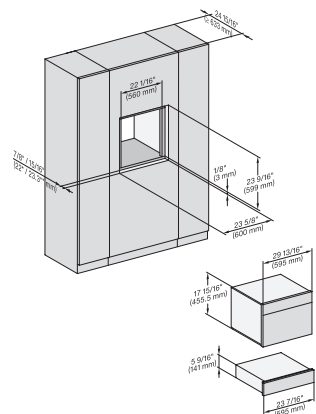

## ESW 7010 AM

Calientaplatos sin tirador de 24 pulgadas de anchura y 5 5/8 de altura

Precaentar vajilla, mantener alimentos calientes y cocción a baja temperatura.

DGC7x4x, ESW7x10, EVS7010, side view, 30 Zoll, Flush inset, combi, XL

H7x40BM+EBA7848, ESW7x10, EVS7010, side view, 30 Zoll, Flush inset, combi, 450S, ESW

H7x6xBP+EBA7848, ESW7x10, EVS7010, side view, 30 Zoll, Flush inset, combi, 650S, ESW

DGC7x40, DGC7485, H7x40BM, ESW7x10, EVS7010, Einbau 30 Zoll, Flush inset, combi, 450S

H7x6xBP+EBA7848, ESW7x10, EVS7010, Einbau, 30 Zoll, Flush inset, combi, 650S, ESW

DGC7xxx, H7x40BM, ESW7x10, EVS7010, Einbau, 30 Zoll, Flush inset, combi, wide front, 450S

H7x6x+EBA7868, ESW7x10, EVS7010, Einbau, 30 Zoll, Flush inset, wide front, 650S

DGC7x40, ESW7x10, EVS7010, side view, 30 Zoll, Proud, combi, XL

H7x40BM+EBA7848, ESW7x10, EVS7010, side view, 30 Zoll, Proud, combi, 450S