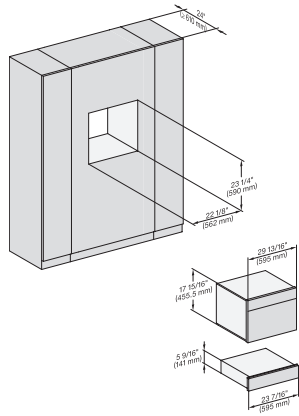

DGC7x40, ESW7x10, EVS7010, side view, 30 Zoll, Proud, combi, XL

H7x40BM+EBA7848, ESW7x10, EVS7010, side view, 30 Zoll, Proud, combi, 450S

## ESW 7010 AM

Calientaplatos sin tirador de 24 pulgadas de anchura y 5 5/8 de altura

Precalear vajilla, mantener alimentos calientes y cocción a baja temperatura.

H7x6xBP+EBA7848, ESW7x10, EVS7010, side view, 30 Zoll, Proud, combi, 650S

DGC7xxx, H7x40BM, ESW7x10, EVS, Einbau, 30 Zoll, Proud, combi, 450S

H7x6xBP+EBA7848, ESW7x10, EVS7010, Einbau, 30 Zoll, Proud, combi, 650S

DGC7x4x, H7x40BM, ESW7x10, EVS7010, Einbau, 30 Zoll, Proud, combi, wide front, 450S