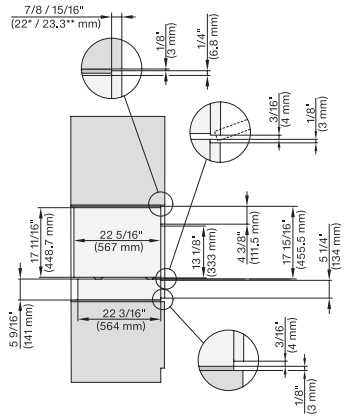

## ESW 7010 AM

Calientaplatos sin tirador de 24 pulgadas de anchura y 5 5/8 de altura

Precaentar vajilla, mantener alimentos calientes y cocción a baja temperatura.

DGC7x4x, ESW7x10, EVS7010, side view, 30 Zoll, Flush inset, combi, XL

H7x40BM+EBA7848, ESW7x10, EVS7010, side view, 30 Zoll, Flush inset, combi, 450S, ESW

H7x6xBP+EBA7848, ESW7x10, EVS7010, side view, 30 Zoll, Flush inset, combi, 650S, ESW

DGC7x40, DGC7485, H7x40BM, ESW7x10, EVS7010, Einbau 30 Zoll, Flush inset, combi, 450S

DGC7x40, ESW7x10, EVS7010, side view, 30 Zoll, Proud, combi, XL

H7x40BM+EBA7848, ESW7x10, EVS7010, side view, 30 Zoll, Proud, combi, 450S

H7x6xBP+EBA7848, ESW7x10, EVS7010, Einbau, 30 Zoll, Proud, combi, wide front, 650S