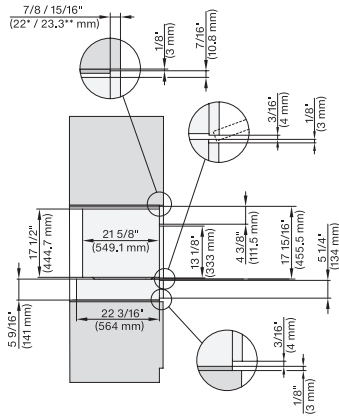

## ESW 7010 AM

Calientaplatos sin tirador de 24 pulgadas de anchura y 5 5/8 de altura

Precaentar vajilla, mantener alimentos calientes y cocción a baja temperatura.

DGC7x4x, ESW7x10, EVS7010, side view, 30 Zoll, Flush inset, combi, XL

H7x40BM+EBA7848, ESW7x10, EVS7010, side view, 30 Zoll, Flush inset, combi, 450S, ESW

H7x6xBP+EBA7848, ESW7x10, EVS7010, side view, 30 Zoll, Flush inset, combi, 650S, ESW

DGC7x40, DGC7485, H7x40BM, ESW7x10, EVS7010, Einbau 30 Zoll, Flush inset, combi, 450S

H7x6xBP+EBA7848, ESW7x10, EVS7010, Einbau, 30 Zoll, Flush inset, combi, 650S, ESW

DGC7xxx, H7x40BM, ESW7x10, EVS7010, Einbau, 30 Zoll, Flush inset, combi, wide front, 450S

H7x6x+EBA7868, ESW7x10, EVS7010, Einbau, 30 Zoll, Flush inset, wide front, 650S

H7x6xBP+EBA7848, ESW7x10, EVS7010, Einbau, 30 Zoll, Proud, combi, wide front, 650S