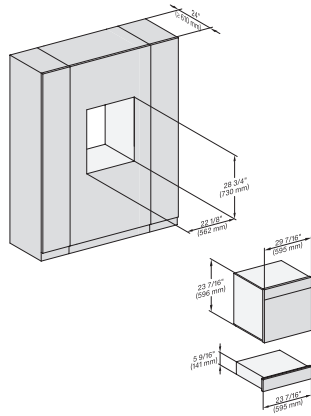

DGC7x40, ESW7x10, EVS7010, side view, 30 Zoll, Proud, combi, XL

H7x40BM+EBA7848, ESW7x10, EVS7010, side view, 30 Zoll, Proud, combi, 450S

## ESW 7010 AM

Calientaplatos sin tirador de 24 pulgadas de anchura y 5 5/8 de altura

Precalear vajilla, mantener alimentos calientes y cocción a baja temperatura.

H7x6xBP+EBA7848, ESW7x10, EVS7010, side view, 30 Zoll, Proud, combi, 650S

DGC7xxx, H7x40BM, ESW7x10, EVS, Einbau, 30 Zoll, Proud, combi, 450S

H7x6xBP+EBA7848, ESW7x10, EVS7010, Einbau, 30 Zoll, Proud, combi, 650S

DGC7x4x, H7x40BM, ESW7x10, EVS7010, Einbau, 30 Zoll, Proud, combi, wide front, 450S