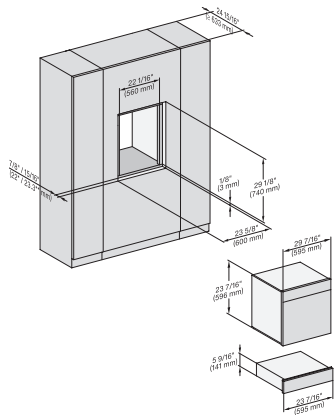

## ESW 7010 AM

Calientaplatos sin tirador de 24 pulgadas de anchura y 5 5/8 de altura

Precaentar vajilla, mantener alimentos calientes y cocción a baja temperatura.

DGC7x4x, ESW7x10, EVS7010, side view, 30 Zoll, Flush inset, combi, XL

H7x40BM+EBA7848, ESW7x10, EVS7010, side view, 30 Zoll, Flush inset, combi, 450S, ESW

H7x6xBP+EBA7848, ESW7x10, EVS7010, side view, 30 Zoll, Flush inset, combi, 650S, ESW

DGC7x40, DGC7485, H7x40BM, ESW7x10, EVS7010, Einbau 30 Zoll, Flush inset, combi, 450S

H7x6xBP+EBA7848, ESW7x10, EVS7010, Einbau, 30 Zoll, Flush inset, combi, 650S, ESW

DGC7xxx, H7x40BM, ESW7x10, EVS7010, Einbau, 30 Zoll, Flush inset, combi, wide front, 450S

H7x6x+EBA7868, ESW7x10, EVS7010, Einbau, 30 Zoll, Flush inset, wide front, 650S

DGC7x40, ESW7x10, EVS7010, side view, 30 Zoll, Proud, combi, XL

H7x40BM+EBA7848, ESW7x10, EVS7010, side view, 30 Zoll, Proud, combi, 450S