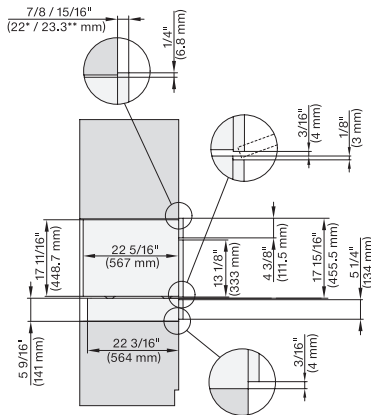

## ESW 7010 AM

Calientaplatos sin tirador de 24 pulgadas de anchura y 5 5/8 de altura

Precaentar vajilla, mantener alimentos calientes y cocción a baja temperatura.

DGC7x4x, ESW7x10, EVS7010, side view, 30 Zoll, Flush inset, combi, XL

H7x40BM+EBA7848, ESW7x10, EVS7010, side view, 30 Zoll, Flush inset, combi, 450S, ESW

H7x6xBP+EBA7848, ESW7x10, EVS7010, side view, 30 Zoll, Flush inset, combi, 650S, ESW

DGC7x40, DGC7485, H7x40BM, ESW7x10, EVS7010, Einbau 30 Zoll, Flush inset, combi, 450S

H7x6xBP+EBA7848, ESW7x10, EVS7010, Einbau, 30 Zoll, Flush inset, combi, 650S, ESW

DGC7xxx, H7x40BM, ESW7x10, EVS7010, Einbau, 30 Zoll, Flush inset, combi, wide front, 450S

H7x6x+EBA7868, ESW7x10, EVS7010, Einbau, 30 Zoll, Flush inset, wide front, 650S

## ESW 7010 AM

Calientaplatos sin tirador de 24 pulgadas de anchura y 5 5/8 de altura

Precalear vajilla, mantener alimentos calientes y cocción a baja temperatura.

H7x6xBP+EBA7848, ESW7x10, EVS7010, side view, 30 Zoll, Proud, combi, 650S