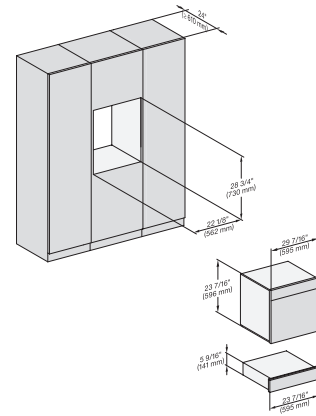

DGC7x40, ESW7x10, EVS7010, side view, 30 Zoll, Proud, combi, XL

H7x40BM+EBA7848, ESW7x10, EVS7010, side view, 30 Zoll, Proud, combi, 450S

## ESW 7010 AM

Calientaplatos sin tirador de 24 pulgadas de anchura y 5 5/8 de altura

Precalear vajilla, mantener alimentos calientes y cocción a baja temperatura.

H7x6xBP+EBA7848, ESW7x10, EVS7010, side view, 30 Zoll, Proud, combi, 650S

DGC7xxx, H7x40BM, ESW7x10, EVS, Einbau, 30 Zoll, Proud, combi, 450S

H7x6xBP+EBA7848, ESW7x10, EVS7010, Einbau, 30 Zoll, Proud, combi, 650S

DGC7x4x, H7x40BM, ESW7x10, EVS7010, Einbau, 30 Zoll, Proud, combi, wide front, 450S