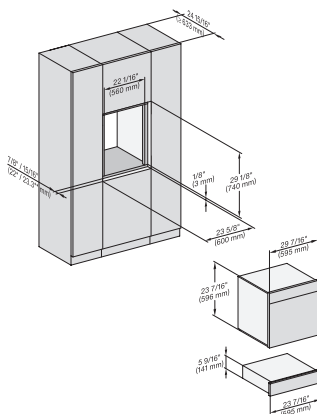

## ESW 7010 AM

Calientaplatos sin tirador de 24 pulgadas de anchura y 5 5/8 de altura

Precaentar vajilla, mantener alimentos calientes y cocción a baja temperatura.

DGC7x4x, ESW7x10, EVS7010, side view, 30 Zoll, Flush inset, combi, XL

H7x40BM+EBA7848, ESW7x10, EVS7010, side view, 30 Zoll, Flush inset, combi, 450S, ESW

H7x6xBP+EBA7848, ESW7x10, EVS7010, side view, 30 Zoll, Flush inset, combi, 650S, ESW

DGC7x40, DGC7485, H7x40BM, ESW7x10, EVS7010, Einbau 30 Zoll, Flush inset, combi, 450S

H7x6xBP+EBA7848, ESW7x10, EVS7010, Einbau, 30 Zoll, Flush inset, combi, 650S, ESW

DGC7xxx, H7x40BM, ESW7x10, EVS7010, Einbau, 30 Zoll, Flush inset, combi, wide front, 450S

H7x6x+EBA7868, ESW7x10, EVS7010, Einbau, 30 Zoll, Flush inset, wide front, 650S

DGC7x40, ESW7x10, EVS7010, side view, 30 Zoll, Proud, combi, XL

H7x40BM+EBA7848, ESW7x10, EVS7010, side view, 30 Zoll, Proud, combi, 450S