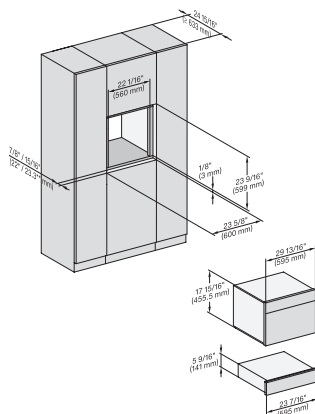

## ESW 7010 AM

Calientaplatos sin tirador de 24 pulgadas de anchura y 5 5/8 de altura

Precaentar vajilla, mantener alimentos calientes y cocción a baja temperatura.

DGC7x4x, ESW7x10, EVS7010, side view, 30 Zoll, Flush inset, combi, XL

H7x40BM+EBA7848, ESW7x10, EVS7010, side view, 30 Zoll, Flush inset, combi, 450S, ESW

H7x6xBP+EBA7848, ESW7x10, EVS7010, side view, 30 Zoll, Flush inset, combi, 650S, ESW

DGC7x40, DGC7485, H7x40BM, ESW7x10, EVS7010, Einbau 30 Zoll, Flush inset, combi, 450S

H7x6xBP+EBA7848, ESW7x10, EVS7010, Einbau, 30 Zoll, Flush inset, combi, 650S, ESW

DGC7xxx, H7x40BM, ESW7x10, EVS7010, Einbau, 30 Zoll, Flush inset, combi, wide front, 450S

H7x6x+EBA7868, ESW7x10, EVS7010, Einbau, 30 Zoll, Flush inset, wide front, 650S

DGC7x40, ESW7x10, EVS7010, side view, 30 Zoll, Proud, combi, XL

H7x40BM+EBA7848, ESW7x10, EVS7010, side view, 30 Zoll, Proud, combi, 450S