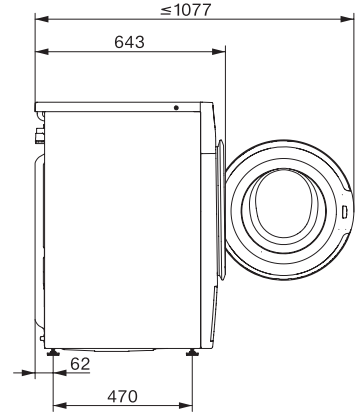

Exprés	•
Outdoor	•
Impermeabilizar	•
Normal	•
Sanitize	•
Handwash	•
Dress shirts	•
Extra White	•
Darks/Denims	•
Drain/Spin	•
Extras para programas de lavado	
Prelisar con vapor	•
Seguridad	
Sistema de protección contra fugas	Watercontrol-System
Seguro para niños	•
Código PIN	•
Interfaz óptica	•
Datos técnicos	
Medidas (Al x An x Fo) en mm	850 x 596 x 643
Medidas en mm (Ancho)	596
Medidas en mm (Alto)	850
Medidas en mm (Fondo)	643
Fondo con la puerta abierta en mm	1077
Peso neto en kg	96
Tensión en V	120
Fusibles en A	15
Frecuencia en Hz	60
Potencia nominal total en kW	1,30
Longitud de la manguera de entrada de agua en m	1,60
Longitud de la manguera de desagüe en m	1,50
Longitud de la conducción eléctrica en m	2

WWD660 WCS TDos

Lavadora de carga frontal W1:

Con TwinDos y Miele@home, cuidado inteligente de las prendas y máximo confort.

W1 drawing, facia 5 degree, measures in mm

W1 drawing, facia 5 degree, measures in mm

W1 drawing, facia 5 degree, measures in mm

W1 drawing, facia 5 degree, measures in mm