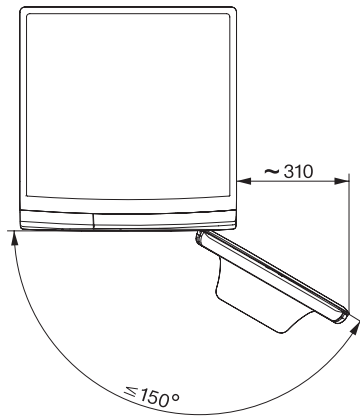

Exprés	•
Outdoor	•
Impermeabilizar	•
Normal	•
Sanitize	•
Handwash	•
Dress shirts	•
Extra White	•
Darks/Denims	•
Drain/Spin	•
Extras para programas de lavado	
Prelisar con vapor	•
Seguridad	
Sistema de protección contra fugas	Watercontrol-System
Seguro para niños	•
Código PIN	•
Interfaz óptica	•
Datos técnicos	
Medidas (Al x An x Fo) en mm	850 x 596 x 643
Medidas en mm (Ancho)	596
Medidas en mm (Alto)	850
Medidas en mm (Fondo)	643
Fondo con la puerta abierta en mm	1077
Peso neto en kg	96
Tensión en V	120
Fusibles en A	15
Frecuencia en Hz	60
Potencia nominal total en kW	1,30
Longitud de la manguera de entrada de agua en m	1,60
Longitud de la manguera de desagüe en m	1,50
Longitud de la conducción eléctrica en m	2

WWD660 WCS TDos

Lavadora de carga frontal W1:

Con TwinDos y Miele@home, cuidado inteligente de las prendas y máximo confort.

W1 drawing, facia 5 degree, measures in mm

W1 drawing, facia 5 degree, measures in mm

W1 drawing, facia 5 degree, measures in mm

W1 drawing, facia 5 degree, measures in mm