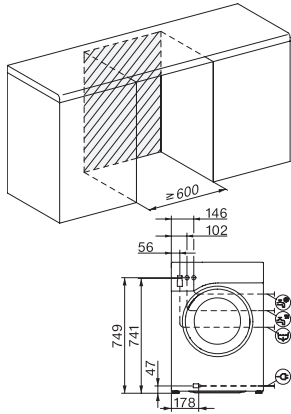

WWD660 WCS TDos

Lavadora de carga frontal W1:

Con TwinDos y Miele@home, cuidado inteligente de las prendas y máximo confort.

W1 drawing, facia 5 degree, measures in mm