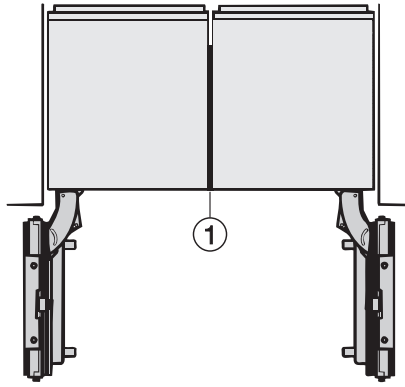

KWT 2612 Vi
Acondicionador de vino MasterCool
para diseño y tecnología superior en formato grande.

Código EAN: 4002516322955 / Número de material: 11503610 /
Número de material antiguo: 36261205USA

- Apertura de la puerta cómoda gracias a Push2open
- Varios vinos perfectamente atemperados: tres zonas de temperatura
- Almacenamiento más flexible de botellas grandes con FlexiFrame
- Interior luminoso gracias a los elementos LED: BrilliantLight
- Comunicación sencilla con el aparato a través de WiFiConn@ct

KWT 2612 Vi

Acondicionador de vino MasterCool para diseño y tecnología superior en formato grande.

Opening angle 90°/115°, right side stop, MasterCool (Sketch) with footnote

Side-by-side, MasterCool, without partition wall, with heating mat (Sketch) (with footnote)