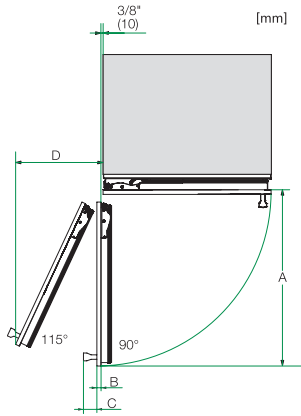

KWT 2612 Vi
Acondicionador de vino MasterCool
para diseño y tecnología superior en formato grande.

Código EAN: 4002516322955 / Número de material: 11503610 /
Número de material antiguo: 36261205USA

- Apertura de la puerta cómoda gracias a Push2open
- Varios vinos perfectamente atemperados: tres zonas de temperatura
- Almacenamiento más flexible de botellas grandes con FlexiFrame
- Interior luminoso gracias a los elementos LED: BrilliantLight
- Comunicación sencilla con el aparato a través de WiFiConn@ct

KWT 2612 Vi

Acondicionador de vino MasterCool para diseño y tecnología superior en formato grande.

Opening angle 90°/115°, right side stop, MasterCool (Sketch) with footnote

Side-by-side, MasterCool, without partition wall, with heating mat (Sketch) (with footnote)