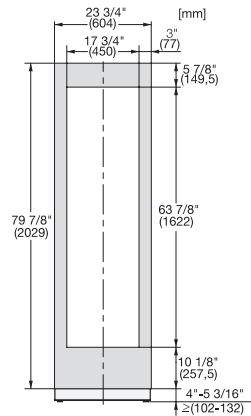

KFP 2455 ed/cs

Frontal de acero inoxidable

Para integrar el acondicionador de vino MasterCool perfectamente en tu cocina.

Código EAN: 4002516324638 / Número de material: 11499630 /
Número de material antiguo: 38996094EU1

- Para acondicionadores de vino de 60 cm de ancho

KFP 2455 ed/cs

Frontal de acero inoxidable

Para integrar el acondicionador de vino MasterCool perfectamente en tu cocina.

KFP2455ed/cs, KFP2454ed/cs, front panel, front dimensions, MasterCool, installation drawings