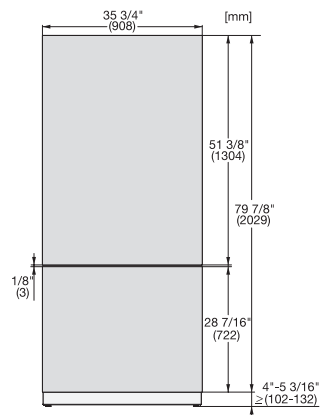

KFP 3625 ed/cs

Frontal de acero inoxidable

para la integración de los frigoríficos y congeladores MasterCool en tu cocina.

Código EAN: 4002516324607 / Número de material: 11499150 /
Número de material antiguo: 38996089EU1

- para puerta inf. comb. frigorífico-congelador de 90 cm de ancho

KFP 3625 ed/cs

Frontal de acero inoxidable

para la integración de los frigoríficos y congeladores MasterCool en tu cocina.

KFP3615ed/cs, KFP3625ed/cs, KFP3614ed/cs,
KFP3624ed/cs Front panel, Front dimensions, MasterCool,
installation drawings