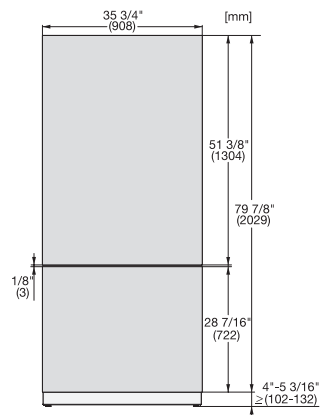

KFP 3615 ed/cs

Frontal de acero inoxidable

para la integración de los frigoríficos y congeladores MasterCool en tu cocina.

Código EAN: 4002516324591 / Número de material: 11499140 /  
Número de material antiguo: 38996088EU1

- para puerta sup. de comb. frigorífico-cong. de 90 cm de ancho

KFP 3615 ed/cs

Frontal de acero inoxidable

para la integración de los frigoríficos y congeladores MasterCool en tu cocina.

KFP3615ed/cs, KFP3625ed/cs, KFP3614ed/cs,  
KFP3624ed/cs Front panel, Front dimensions, MasterCool,  
installation drawings