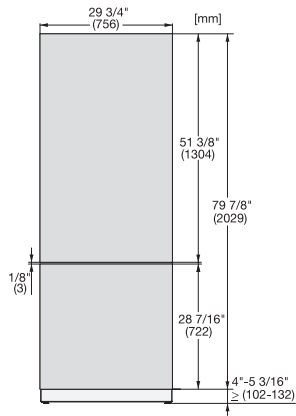

KFP 3015 ed/cs

Frontal de acero inoxidable

para la integración de los frigoríficos y congeladores MasterCool en tu cocina.

Código EAN: 4002516324577 / Número de material: 11499120 /
Número de material antiguo: 38996086EU1

- para puerta sup. de comb.
frigorífico-cong. de 75 cm de ancho

KFP 3015 ed/cs

Frontal de acero inoxidable

para la integración de los frigoríficos y congeladores MasterCool en tu cocina.

KFP3015ed/cs, KFP3025ed/cs, KFP3014ed/cs, KFP3024ed/cs, Front panel, Front dimensions, MasterCool, sketch