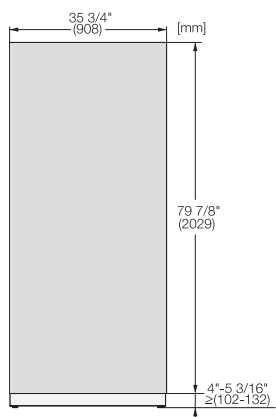

KFP 3605 ed/cs

Frontal de acero inoxidable

para la integración de los frigoríficos y congeladores MasterCool en tu cocina.

Código EAN: 4002516324560 / Número de material: 11499100 /
Número de material antiguo: 38996085EU1

- para frigoríficos y congeladores de 90 cm de ancho

KFP 3605 ed/cs

Frontal de acero inoxidable

para la integración de los frigoríficos y congeladores MasterCool en tu cocina.

KFP3605ed/cs, KFP3604ed/cs, Front panel, Front dimensions, MasterCool, installation drawings