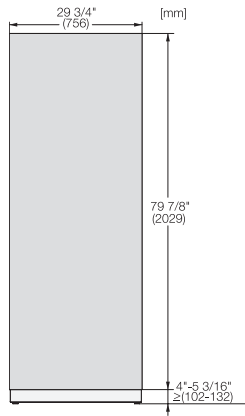

KFP 3005 ed/cs

Frontal de acero inoxidable

para la integración de los frigoríficos y congeladores MasterCool en tu cocina.

Código EAN: 4002516324553 / Número de material: 11499080 /  
Número de material antiguo: 38996084EU1

- Para frigoríficos o congeladores empotrables de 75 cm de ancho

KFP 3005 ed/cs

Frontal de acero inoxidable

para la integración de los frigoríficos y congeladores MasterCool en tu cocina.

KFP3005ed/cs, KFP3004ed/cs, Front panel, Front dimensions, MasterCool II, installation drawings