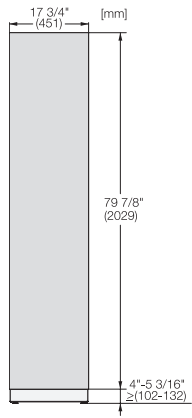

KFP 1805 ed/cs

Frontal de acero inoxidable

para que el congelador MasterCool se integre a la perfección en tu cocina.

Código EAN: 4002516324539 / Número de material: 11499020 /
Número de material antiguo: 38996082EU1

- para cong. de 45 cm de ancho sin disp. de hielo/agua en la puerta

KFP 1805 ed/cs

Frontal de acero inoxidable

para que el congelador MasterCool se integre a la perfección en tu cocina.

KFP1805ed/cs, KFP1804ed/cs, Front panel, Front dimensions, MasterCool, installation drawings