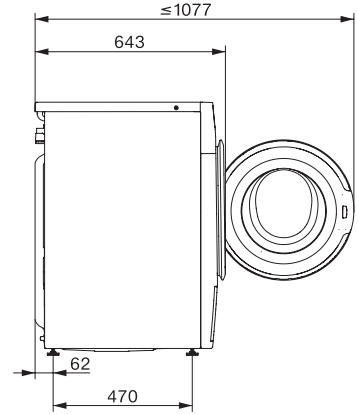

Medidas en mm (Fondo)	643
Fondo con la puerta abierta en mm	1077
Peso neto en kg	94
Potencia nominal total en kW	2,10-2,40
Tensión en V	220-240
Fusibles en A	10
Frecuencia en Hz	50
Longitud de la conducción eléctrica en m	2
<b>Accesorios suministrados</b>	
3 cápsulas	•
UltraPhase 1 + 2	•
Cupón para 5 cartuchos de Miele UltraPhase	•
<b>Display en varios idiomas</b>	
Display disponible en varios idiomas gracias a MultiLingua	dansk, deutsch, english (GB), español, norsk, português, русский, slovenčina, suomi, svenska, українська, čeština

WWI860 WCS PWash&TDos&9kg

Lavadora de carga frontal W1:

con TwinDos y SingleWash para un lavado que ahorra tiempo y energía.

W1 drawing, facia 5 degree, measures in mm

W1 drawing, facia 5 degree, measures in mm

W1 drawing, facia 5 degree, measures in mm

W1 drawing, facia 5 degree, measures in mm