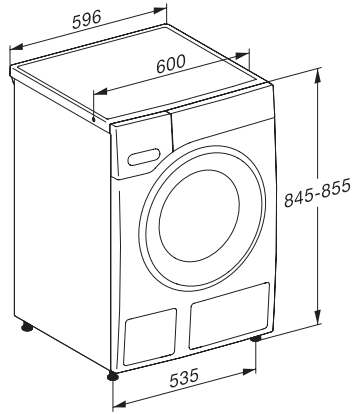

W1 drawing, facia 5 degree, measures in mm