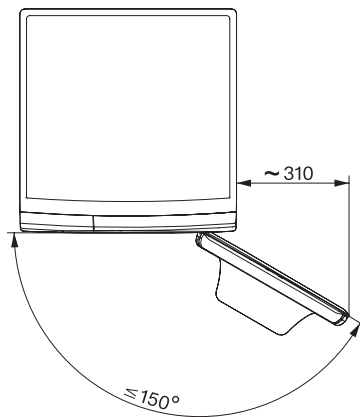

Medidas en mm (Fondo)	643
Fondo con la puerta abierta en mm	1077
Peso neto en kg	94
Potencia nominal total en kW	2,10-2,40
Tensión en V	220-240
Fusibles en A	10
Frecuencia en Hz	50
Longitud de la conducción eléctrica en m	2
<b>Accesorios suministrados</b>	
3 cápsulas	•
UltraPhase 1 + 2	•
Cupón para 5 cartuchos de Miele UltraPhase	•
<b>Display en varios idiomas</b>	
Display disponible en varios idiomas gracias a MultiLingua	dansk, deutsch, english (GB), español, norsk, português, русский, slovenčina, suomi, svenska, українська, čeština

WWI860 WCS PWash&TDos&9kg

Lavadora de carga frontal W1:

con TwinDos y SingleWash para un lavado que ahorra tiempo y energía.

W1 drawing, facia 5 degree, measures in mm

W1 drawing, facia 5 degree, measures in mm

W1 drawing, facia 5 degree, measures in mm

W1 drawing, facia 5 degree, measures in mm