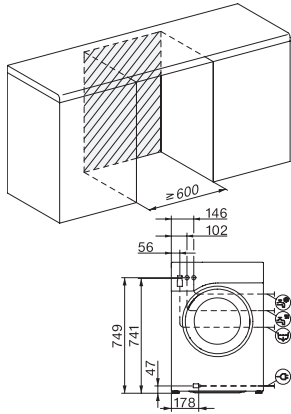

WWI860 WCS PWash&TDos&9kg

Lavadora de carga frontal W1:

con TwinDos y SingleWash para un lavado que ahorra tiempo y energía.

W1 drawing, facia 5 degree, measures in mm