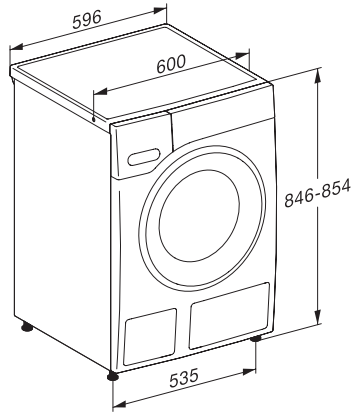

WWG660 WCS TDos&9kg

Lavadora de carga frontal W1:

A | 9 kg | 1.400 r. p. m. | Dosificación automática | Alisar extra | Miele@home

W1 drawing, facia 5 degree, measures in mm

W1 drawing, facia 5 degree, measures in mm