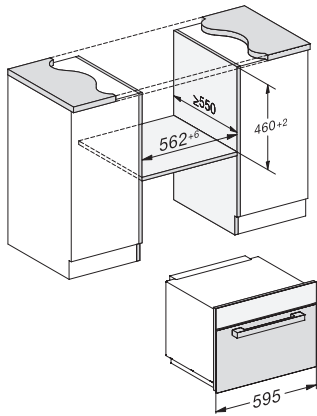

M 7244 TC

Horno microondas empotrable

Diseño en Negro Obsidian Black muy combinable y manejo en la parte superior.

M7140TC, M724x, installation drawings